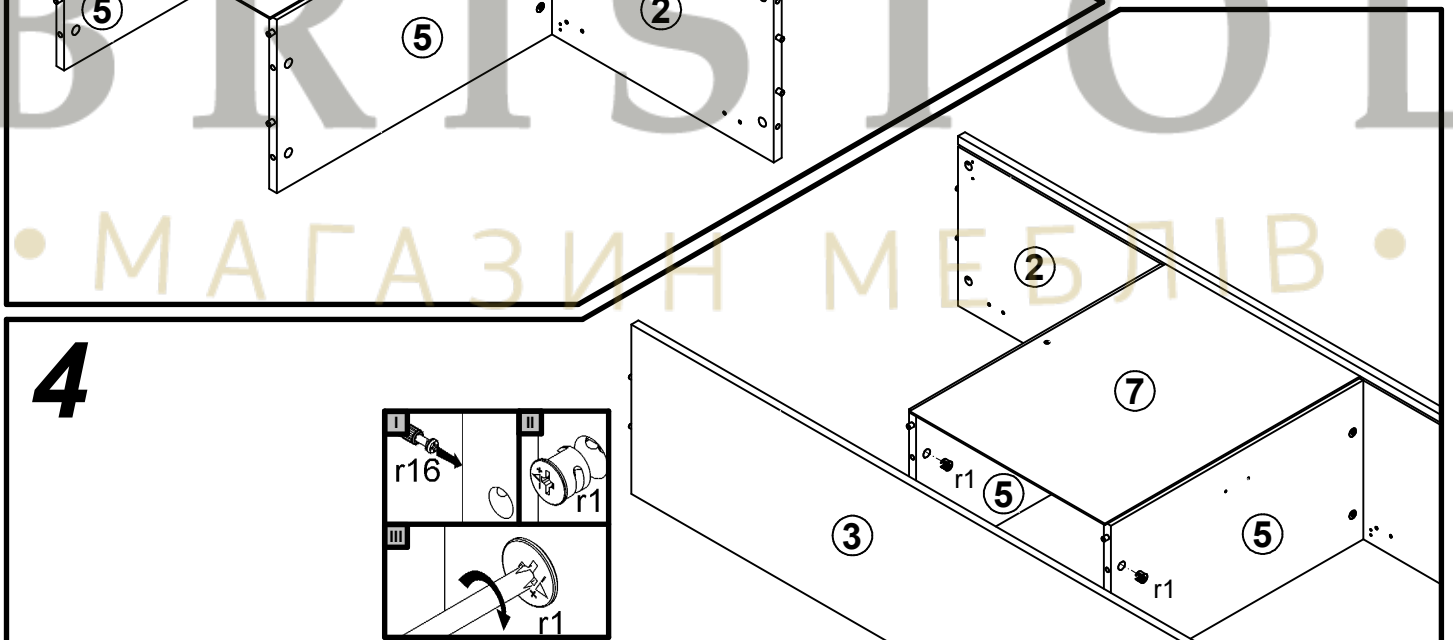

10 30 WW 10

S117-SFW1W/14/6-B

A	B	C	D
1	S117-009A	1396	596 2/2
2	S117-109	1368	330 1/2
3	S117-110	1368	330 1/2
4	S117-210	600	330 1/2
5	S117-305	567	310 1/2
6	S117-306	566	298 1/2
7	S117-451	577	438 2/2
8	S117-910	577	470 1/2
9	S117-925	577	470 1/2
10	qb29\1	LED	1/2

4x a44	4x b35	1x c306	4x d23	4x e36 φ6.0x11 mm	16x f1 φ8x30 mm	2x f35 φ1.0x50 mm	2x j8 M4x25 mm	2x i2
1x m32	1x m34	1x n38\l	1x n38\p	6x n108 20x13x3,5\1 mm	1x o48\1	1x o48\2	2x p1 φ3,5x13 mm	4x p21 φ4x30 mm
8x p51 φ3,5x15 mm	2x p54 φ3x12 mm	6x p55 φ2,5x16 mm	2x p75 φ6x60 mm	16x r1 φ15x12mm #16	16x r16	10x s2 ø16		