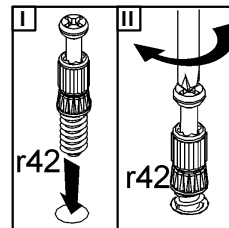

# НИККО

Шафка навісна / Шкафчик навесной 120

A	B	C		D
1	NI1-123	218	200	1/3
2	NI1-205	1200	200	1/3
3	NI1-406	515	768	2/3
4	NI1-122	216	230	3/3
5	NI1-318	400	230	3/3

1

2