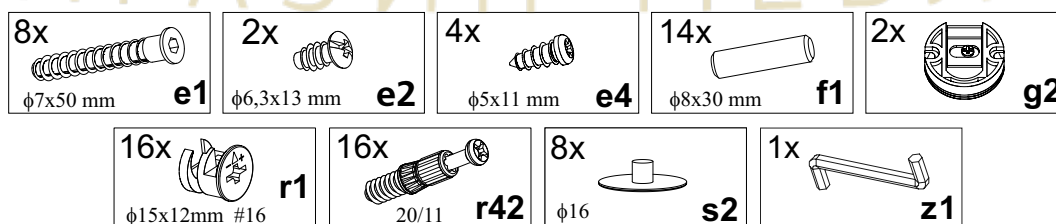

# НИККО

Шафка навісна / Шкафчик навесной 120

A	B	C		D
1	NI1-123	218	200	1/3
2	NI1-205	1200	200	1/3
3	NI1-406	515	768	2/3
4	NI1-122	216	230	3/3
5	NI1-318	400	230	3/3

1

2