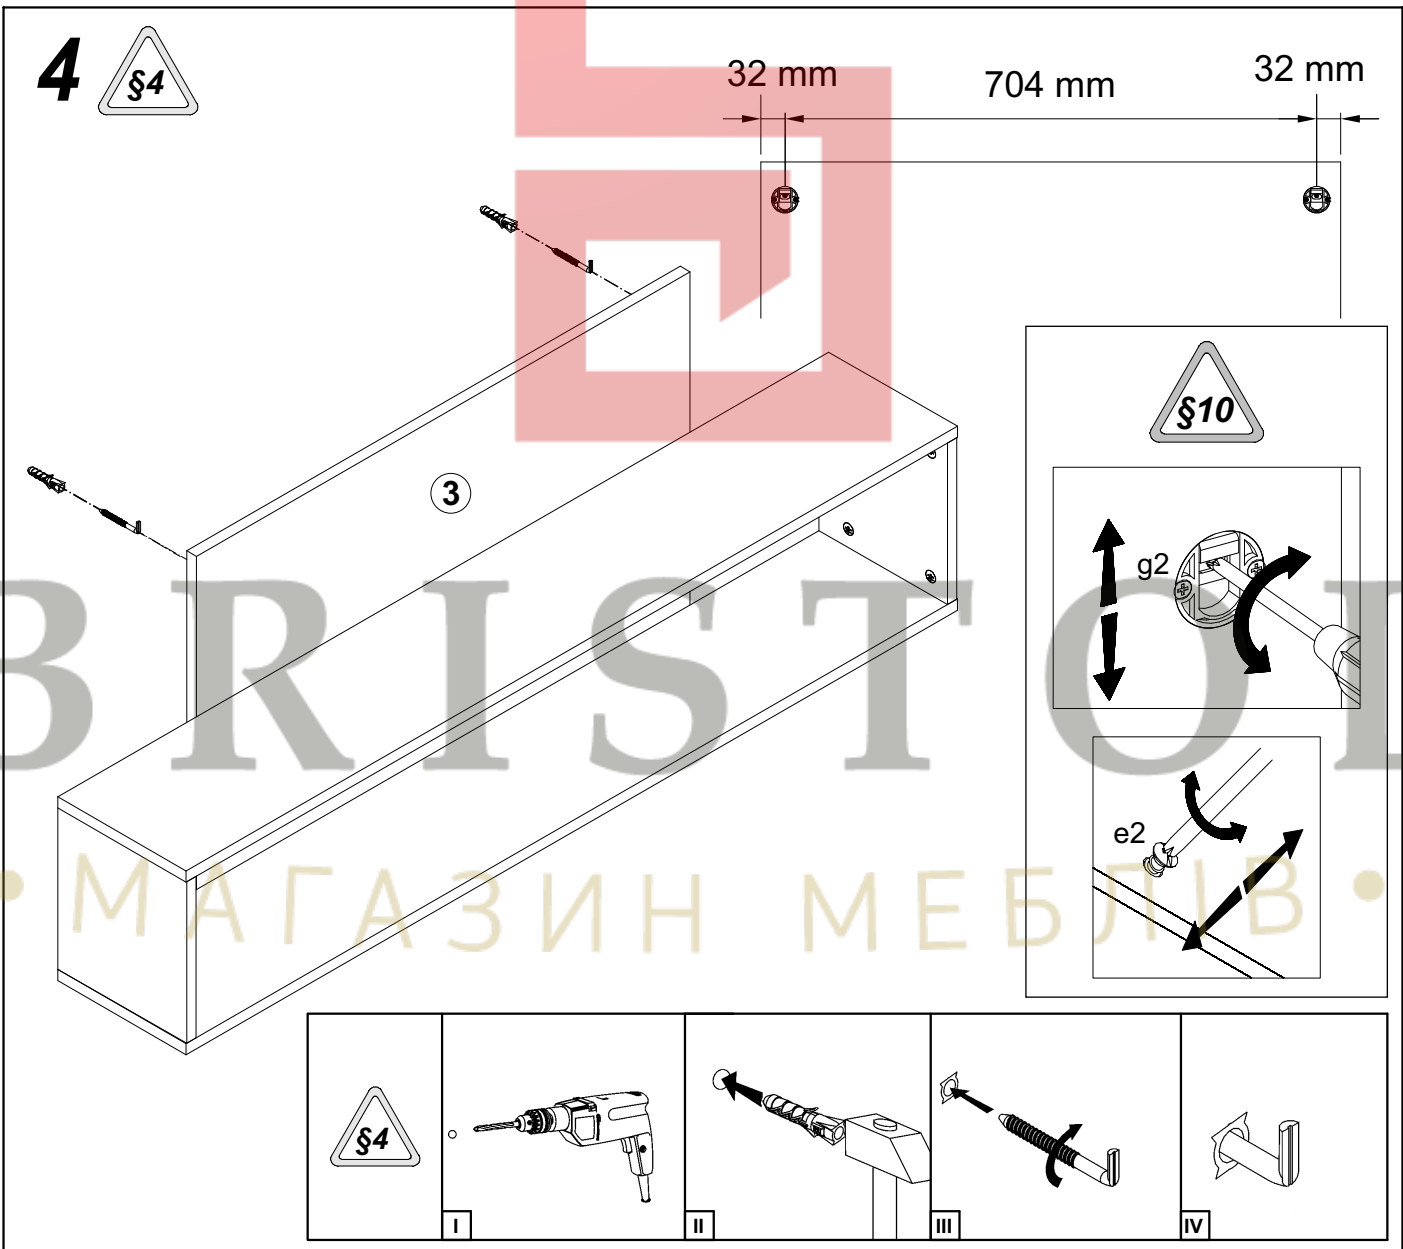

# НИККО

Шафка навісна / Шкафчик навесной 120

A	B	C		D
1	NI1-123	218	200	1/3
2	NI1-205	1200	200	1/3
3	NI1-406	515	768	2/3
4	NI1-122	216	230	3/3
5	NI1-318	400	230	3/3

1

2