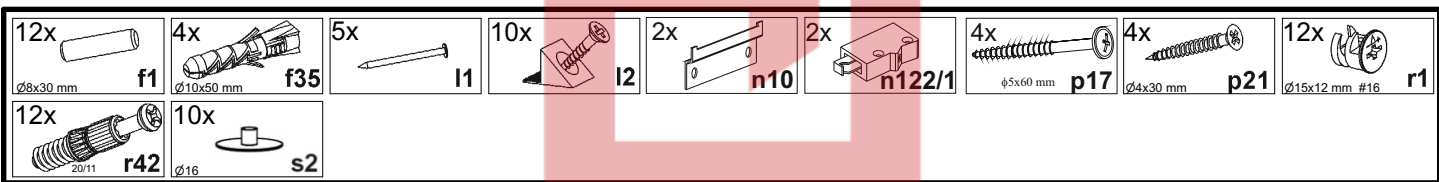

A**PORTO****S322-SFW/120**

A	B	C	D	
1	S322-1122	345	300	1/1
2	S322-1123	345	300	1/1
3	S322-1124	326	274	1/1
4	S322-2207	1200	311	1/1
5	S322-3312	1112	297	1/1
6	S322-9923	337	1122	1/1

2

3

4

5

6