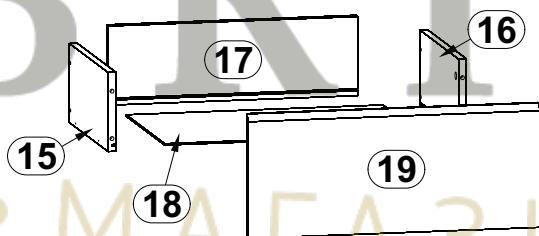

МОДЕН

Пенал відкритий / Пенал открытый **REG1D3S/60_L/P**

A	B	C		D
1	S321-118	2300	355	1/3
2	S321-119	2300	355	1/3
3	S321-906	2235	296	1/3
4	LH-2207	2207		1/3
5	S321-309	567	354	2/3
6	S321-310	567	345	2/3
7	S321-323	567	354	2/3
8	S321-407	567	60	2/3
9	S321-431	567	60	2/3
10	S321-413	567	68	2/3
11	S321-430	567	68	2/3
12	S321-508	350	120	2/3
13	S321-509	350	120	2/3
14	S321-510	510	120	2/3
15	S321-505	350	160	2/3
16	S321-506	350	160	2/3
17	S321-507	510	160	2/3
18	S321-920	525	349	2/3
19	S321-006	596	250	3/3
20	S321-009	596	1020	3/3
21	S321-010	596	160	3/3

2x a44	2x b19	8x d1 φ5x17 mm	18x e3 φ6x13 mm	12x e32 φ5x50 mm	28x f1 φ8x30 mm	4x k1	75x l1
1x n26\1	8x o21 silikon	1x p38 φ3,5x16 mm	4x p51 φ3,5x15 mm	12x p54 φ3x12 mm	28x r1 φ15x12mm #16	4x r36 φ20x12mm #16	4x r37 6,7/7,8
28x r42 20/11	12x s2 φ16	4x s4	3x w45\CL 350 mm	3x w45\CR 350 mm	3x w45\DL 350 mm	3x w45\DR 350 mm	