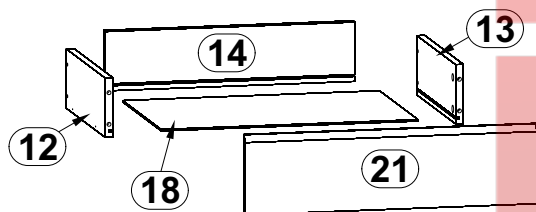

МОДЕН

Пенал відкритий / Пенал открытый **REG1D3S/60_L/P**

A	B	C		D
1	S321-118	2300	355	1/3
2	S321-119	2300	355	1/3
3	S321-906	2235	296	1/3
4	LH-2207	2207		1/3
5	S321-309	567	354	2/3
6	S321-310	567	345	2/3
7	S321-323	567	354	2/3
8	S321-407	567	60	2/3
9	S321-431	567	60	2/3
10	S321-413	567	68	2/3
11	S321-430	567	68	2/3
12	S321-508	350	120	2/3
13	S321-509	350	120	2/3
14	S321-510	510	120	2/3
15	S321-505	350	160	2/3
16	S321-506	350	160	2/3
17	S321-507	510	160	2/3
18	S321-920	525	349	2/3
19	S321-006	596	250	3/3
20	S321-009	596	1020	3/3
21	S321-010	596	160	3/3

2x a44	2x b19	8x d1 φ5x17 mm	18x e3 φ6x13 mm	12x e32 φ5x50 mm	28x f1 φ8x30 mm	4x k1	75x l1
1x n26\1	8x o21 silikon	1x p38 φ3,5x16 mm	4x p51 φ3,5x15 mm	12x p54 φ3x12 mm	28x r1 φ15x12mm #16	4x r36 φ20x12mm #16	4x r37 6,7/7,8
28x r42 20/11	12x s2 φ16	4x s4	3x w45\CL 350 mm	3x w45\CR 350 mm	3x w45\DL 350 mm	3x w45\DR 350 mm	