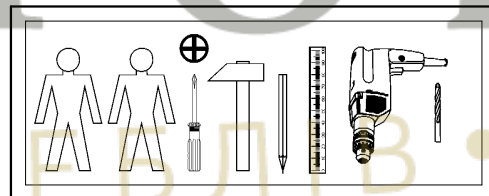

МОДЕН

Пенал відкритий / Пенал открытый **REG1D3S/60_L/P**

A	B	C		D
1	S321-118	2300	355	1/3
2	S321-119	2300	355	1/3
3	S321-906	2235	296	1/3
4	LH-2207	2207		1/3
5	S321-309	567	354	2/3
6	S321-310	567	345	2/3
7	S321-323	567	354	2/3
8	S321-407	567	60	2/3
9	S321-431	567	60	2/3
10	S321-413	567	68	2/3
11	S321-430	567	68	2/3
12	S321-508	350	120	2/3
13	S321-509	350	120	2/3
14	S321-510	510	120	2/3
15	S321-505	350	160	2/3
16	S321-506	350	160	2/3
17	S321-507	510	160	2/3
18	S321-920	525	349	2/3
19	S321-006	596	250	3/3
20	S321-009	596	1020	3/3
21	S321-010	596	160	3/3