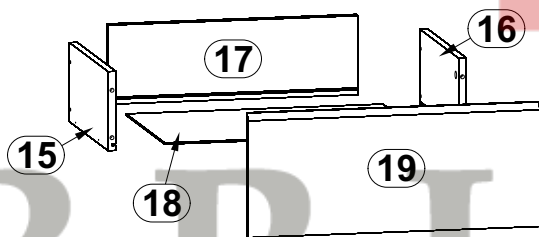

МОДЕН

Пенал відкритий / Пенал открытый **REG1D3S/60_L/P**

A	B	C		D
1	S321-118	2300	355	1/3
2	S321-119	2300	355	1/3
3	S321-906	2235	296	1/3
4	LH-2207	2207		1/3
5	S321-309	567	354	2/3
6	S321-310	567	345	2/3
7	S321-323	567	354	2/3
8	S321-407	567	60	2/3
9	S321-431	567	60	2/3
10	S321-413	567	68	2/3
11	S321-430	567	68	2/3
12	S321-508	350	120	2/3
13	S321-509	350	120	2/3
14	S321-510	510	120	2/3
15	S321-505	350	160	2/3
16	S321-506	350	160	2/3
17	S321-507	510	160	2/3
18	S321-920	525	349	2/3
19	S321-006	596	250	3/3
20	S321-009	596	1020	3/3
21	S321-010	596	160	3/3

2x a44	2x b19	8x d1 φ5x17 mm	18x e3 φ6x13 mm	12x e32 φ5x50 mm	28x f1 φ8x30 mm	4x k1	75x l1
1x n26\1	8x o21 silikon	1x p38 φ3,5x16 mm	4x p51 φ3,5x15 mm	12x p54 φ3x12 mm	28x r1 φ15x12mm #16	4x r36 φ20x12mm #16	4x r37 6,7/7,8
28x r42 20/11	12x s2 φ16	4x s4	3x w45\CL 350 mm	3x w45\CR 350 mm	3x w45\DL 350 mm	3x w45\DR 350 mm	