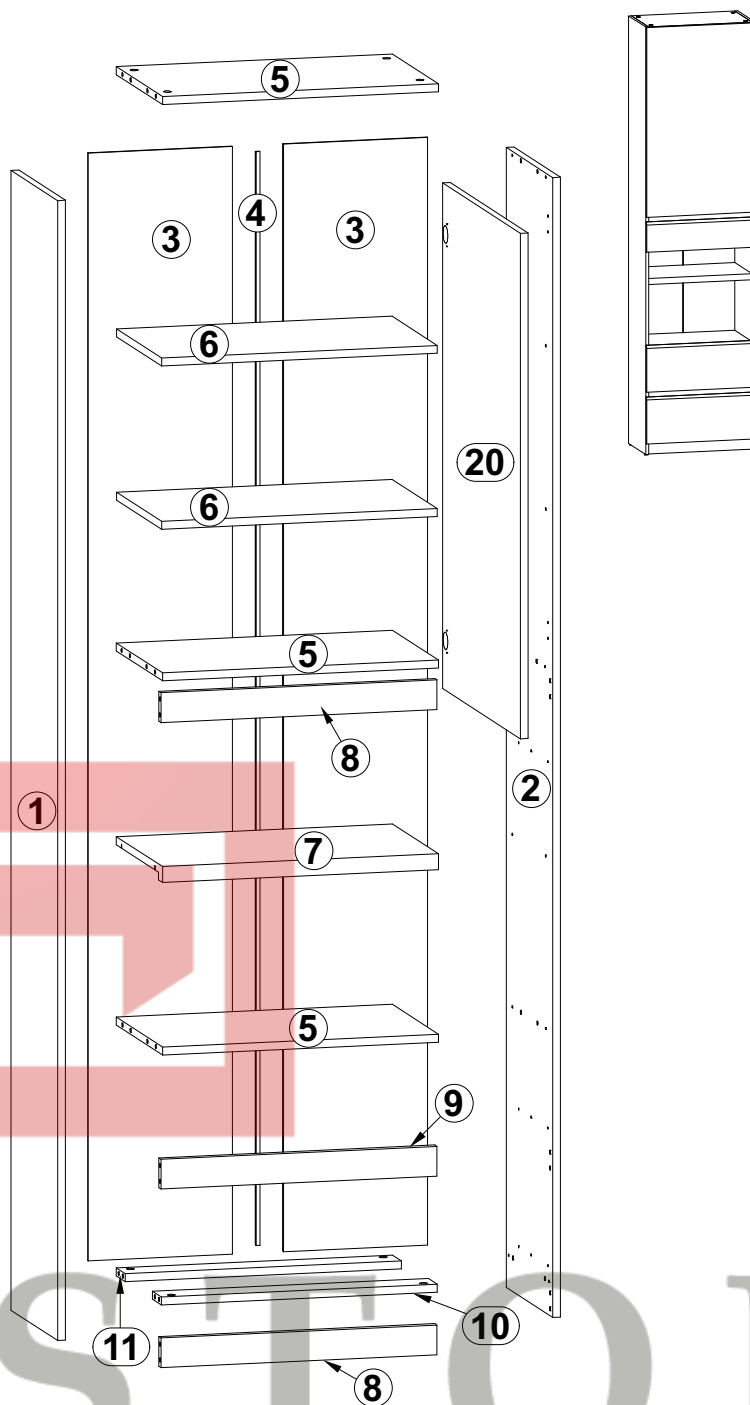

МОДЕН

Пенал відкритий / Пенал открытый **REG1D3S/60_L/P**

A	B	C		D
1	S321-118	2300	355	1/3
2	S321-119	2300	355	1/3
3	S321-906	2235	296	1/3
4	LH-2207	2207		1/3
5	S321-309	567	354	2/3
6	S321-310	567	345	2/3
7	S321-323	567	354	2/3
8	S321-407	567	60	2/3
9	S321-431	567	60	2/3
10	S321-413	567	68	2/3
11	S321-430	567	68	2/3
12	S321-508	350	120	2/3
13	S321-509	350	120	2/3
14	S321-510	510	120	2/3
15	S321-505	350	160	2/3
16	S321-506	350	160	2/3
17	S321-507	510	160	2/3
18	S321-920	525	349	2/3
19	S321-006	596	250	3/3
20	S321-009	596	1020	3/3
21	S321-010	596	160	3/3

2x a44	2x b19	8x d1 φ5x17 mm	18x e3 φ6x13 mm	12x e32 φ5x50 mm	28x f1 φ8x30 mm	4x k1	75x l1
1x n26\1	8x o21 silikon	1x p38 φ3,5x16 mm	4x p51 φ3,5x15 mm	12x p54 φ3x12 mm	28x r1 φ15x12mm #16	4x r36 φ20x12mm #16	4x r37 6,7/7,8
28x r42 20/11	12x s2 φ16	4x s4	3x w45\CL 350 mm	3x w45\CR 350 mm	3x w45\DL 350 mm	3x w45\DR 350 mm	