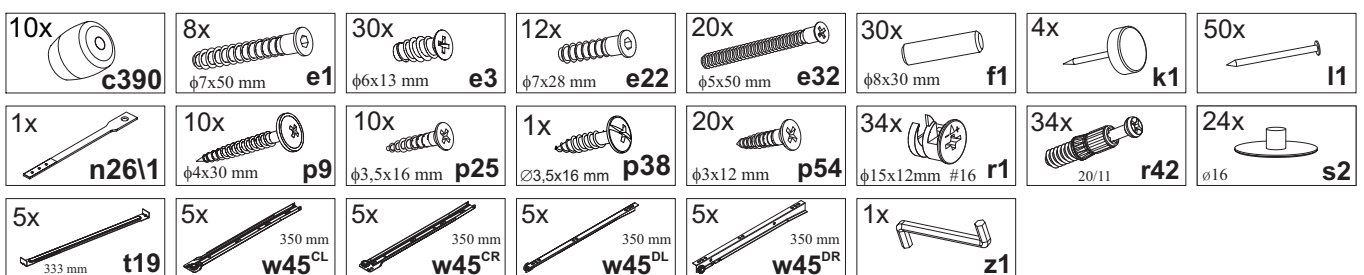

АНТВЕРПЕН

Комод 5S

A	B	C	D	
1	AN1-007	831	177	1/2
2	AN1-114	972	371	1/2
3	AN1-115	972	371	1/2
4	AN1-112	885,5	371	1/2
5	AN1-113	885,5	371	1/2
6	AN1-309	922	371	1/2
7	AN1-209	1000	406	2/2
8	AN1-425	972	80	2/2
9	AN1-426	972	80	2/2
10	AN1-403	972	80	2/2
11	AN1-404	972	62	2/2
12	AN1-501	350	120	2/2
13	AN1-502	350	120	2/2
14	AN1-503	783	120	2/2
15	AN1-901	798	349	2/2
16	AN1-902	315	925	2/2
17	LH-885	885	14	2/2