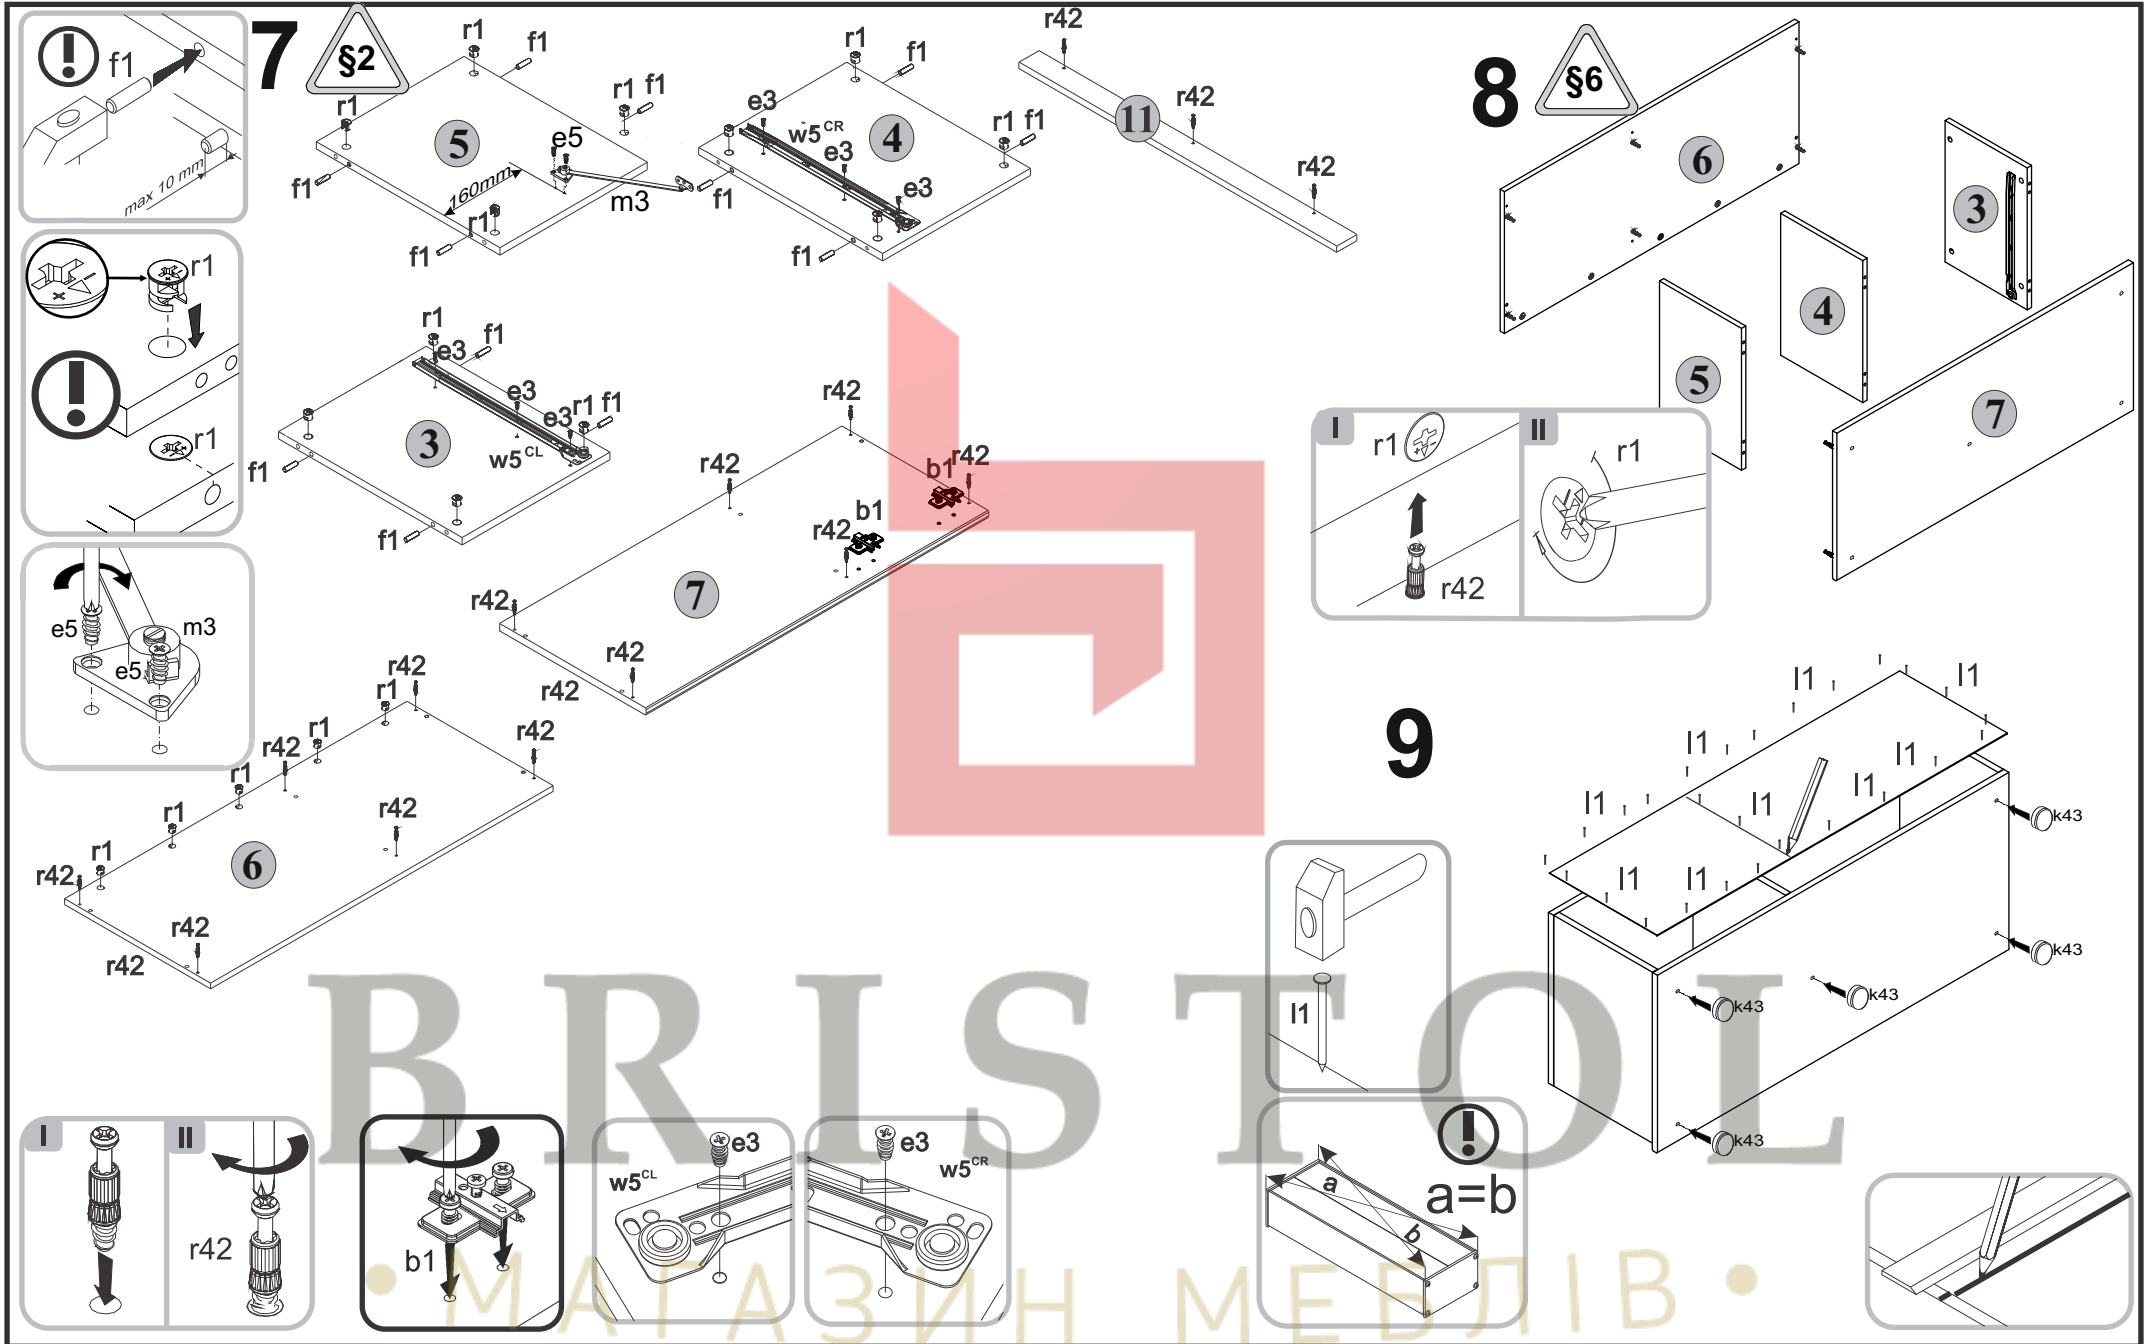

BRISTO

• МАГАЗИН МЕБЛІВ

10

12

11

A	B	C	D
1	NM01-101	1973	350 5/5
2	NM01-103	1973	350 5/5
3	NM01-102	1650	350 5/5
4	NM01-201	900	350 5/5
5	NM01-202	459	370 2/5
6	NM01-301	425	350 4/5
7	NM01-401	425	60 5/5
8	NM01-503	901	60 2/5
9	NM01-501	1929	60 5/5
10	NM01-502	1606	60 5/5
11	NM01-901	1027	445 2/5
12	NM01-907	977	445 2/5
13	NM01-902	387	445 2/5
14	NM01-908	941	445 2/5
15	NM01-909	332	445 2/5