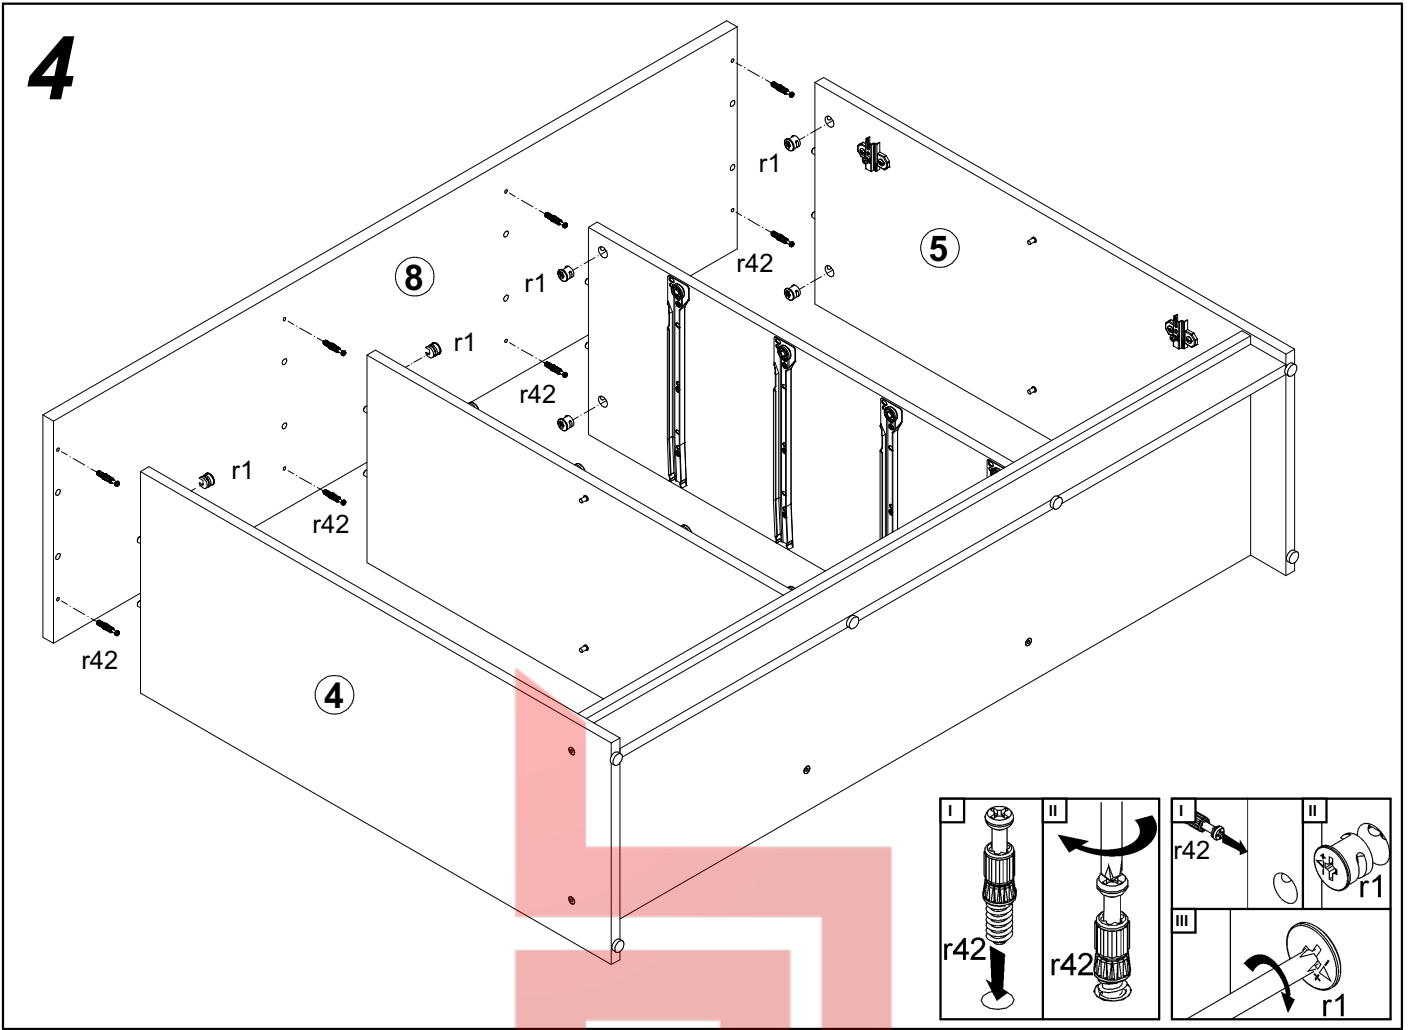

НЕПО / NEPO

Комод **KOM2D4S**

A	B	C		D	A	B	C		D
1	S301-002	729	380	2/2	10	S301-304	373	311	1/2
2	S301-003	729	380	2/2	11	S301-402	1151	61	1/2
3	S301-004	380	180	2/2	12	S301-902	766	197	1/2
4	S301-103	814	332	1/2	13	S301-914	325	299	1/2
5	S301-104	814	332	1/2	14	S301-904	766	191	1/2
6	S301-105	737	311	1/2	15	S301-503	310	140	1/2
7	S301-106	737	311	1/2	16	S301-501	300	140	1/2
8	S301-202	1182	333	1/2	17	S301-502	300	140	1/2
9	S301-303	1149	329	1/2	18	LH-736	736	14	1/2

7x a43	7x b19	6x c310	8x d1	8x e1	24x e3	16x e32	22x f1	6x k1
70x l1	1x n26	1x p38	8x p51	16x p54	12x p87	24x r1	24x r42	4x s1
24x s2	4x w37CL	4x w37CR	4x w37DL	4x w37DR	1x z1			

1

2

3

4

5

6

7