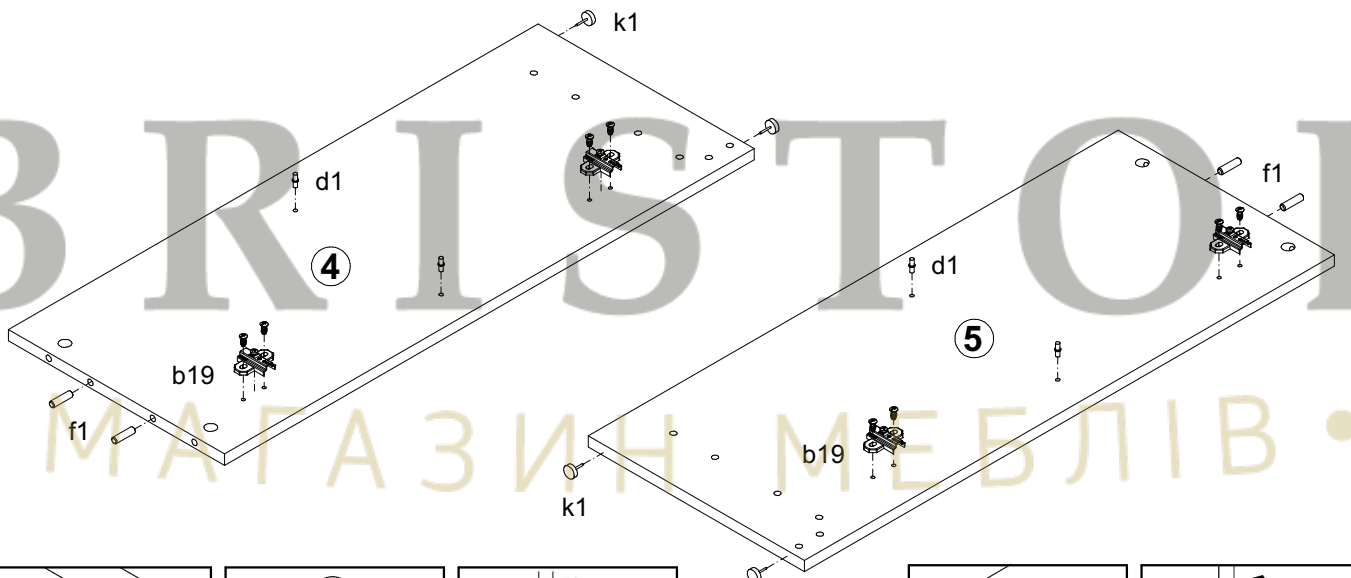

НЕПО / NEPO

Комод **KOM2D4S**

A	B	C		D	A	B	C		D
1	S301-002	729	380	2/2	10	S301-304	373	311	1/2
2	S301-003	729	380	2/2	11	S301-402	1151	61	1/2
3	S301-004	380	180	2/2	12	S301-902	766	197	1/2
4	S301-103	814	332	1/2	13	S301-914	325	299	1/2
5	S301-104	814	332	1/2	14	S301-904	766	191	1/2
6	S301-105	737	311	1/2	15	S301-503	310	140	1/2
7	S301-106	737	311	1/2	16	S301-501	300	140	1/2
8	S301-202	1182	333	1/2	17	S301-502	300	140	1/2
9	S301-303	1149	329	1/2	18	LH-736	736	14	1/2

7x a43	7x b19	6x c310	8x d1	8x e1	24x e3	16x e32	22x f1	6x k1
70x l1	1x n26	1x p38	8x p51	16x p54	12x p87	24x r1	24x r42	4x s1
24x s2	4x w37CL	4x w37CR	4x w37DL	4x w37DR	1x z1			

1

2

3

4

5

6

7