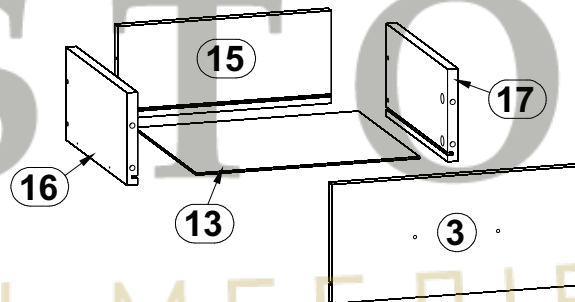

НЕПО / NEPO

Комод **KOM2D4S**

A	B	C		D	A	B	C		D
1	S301-002	729	380	2/2	10	S301-304	373	311	1/2
2	S301-003	729	380	2/2	11	S301-402	1151	61	1/2
3	S301-004	380	180	2/2	12	S301-902	766	197	1/2
4	S301-103	814	332	1/2	13	S301-914	325	299	1/2
5	S301-104	814	332	1/2	14	S301-904	766	191	1/2
6	S301-105	737	311	1/2	15	S301-503	310	140	1/2
7	S301-106	737	311	1/2	16	S301-501	300	140	1/2
8	S301-202	1182	333	1/2	17	S301-502	300	140	1/2
9	S301-303	1149	329	1/2	18	LH-736	736	14	1/2

7x a43	7x b19	6x c310	8x d1	8x e1	24x e3	16x e32	22x f1	6x k1
70x l1	1x n26	1x p38	8x p51	16x p54	12x p87	24x r1	24x r42	4x s1
24x s2	4x w37CL	4x w37CR	4x w37DL	4x w37DR	1x z1			

1

2

3

4

5

6

7