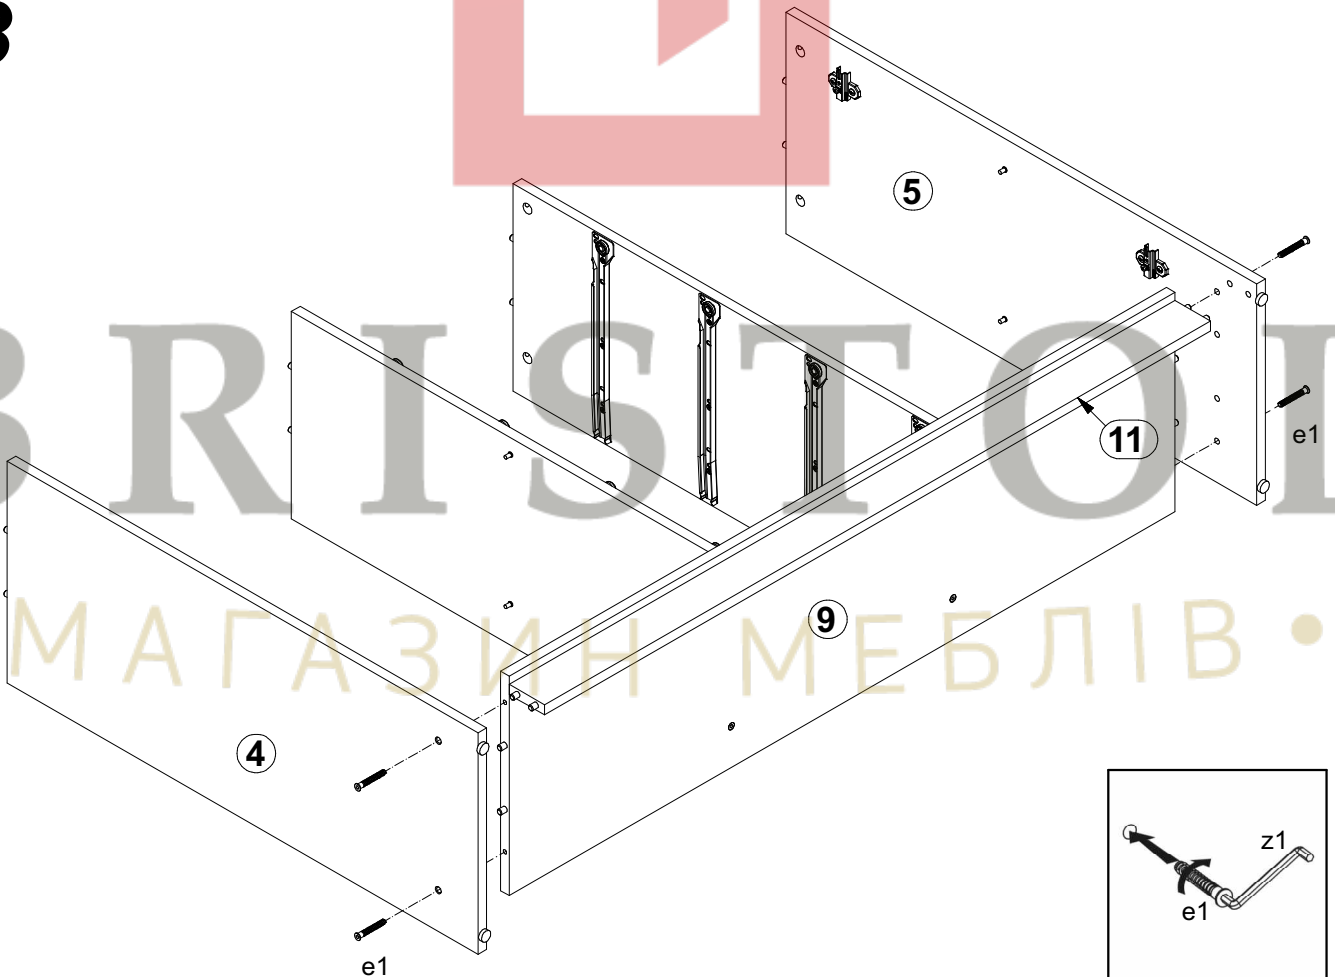

НЕПО / NEPO

Комод **KOM2D4S**

A	B	C		D	A	B	C		D
1	S301-002	729	380	2/2	10	S301-304	373	311	1/2
2	S301-003	729	380	2/2	11	S301-402	1151	61	1/2
3	S301-004	380	180	2/2	12	S301-902	766	197	1/2
4	S301-103	814	332	1/2	13	S301-914	325	299	1/2
5	S301-104	814	332	1/2	14	S301-904	766	191	1/2
6	S301-105	737	311	1/2	15	S301-503	310	140	1/2
7	S301-106	737	311	1/2	16	S301-501	300	140	1/2
8	S301-202	1182	333	1/2	17	S301-502	300	140	1/2
9	S301-303	1149	329	1/2	18	LH-736	736	14	1/2

7x a43	7x b19	6x c310	8x d1	8x e1	24x e3	16x e32	22x f1	6x k1
70x l1	1x n26	1x p38	8x p51	16x p54	12x p87	24x r1	24x r42	4x s1
24x s2	4x w37CL	4x w37CR	4x w37DL	4x w37DR	1x z1			

1

2

3

4

5

6

7