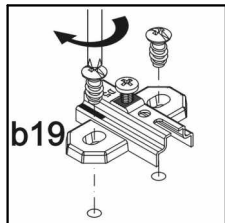

НЕПО / NEPO

Комод **KOM2D4S**

A	B	C		D	A	B	C		D
1	S301-002	729	380	2/2	10	S301-304	373	311	1/2
2	S301-003	729	380	2/2	11	S301-402	1151	61	1/2
3	S301-004	380	180	2/2	12	S301-902	766	197	1/2
4	S301-103	814	332	1/2	13	S301-914	325	299	1/2
5	S301-104	814	332	1/2	14	S301-904	766	191	1/2
6	S301-105	737	311	1/2	15	S301-503	310	140	1/2
7	S301-106	737	311	1/2	16	S301-501	300	140	1/2
8	S301-202	1182	333	1/2	17	S301-502	300	140	1/2
9	S301-303	1149	329	1/2	18	LH-736	736	14	1/2

7x a43	7x b19	6x c310	8x d1	8x e1	24x e3	16x e32	22x f1	6x k1
70x l1	1x n26	1x p38	8x p51	16x p54	12x p87	24x r1	24x r42	4x s1
24x s2	4x w37CL	4x w37CR	4x w37DL	4x w37DR	1x z1			

1

2

3

4

5

6

7