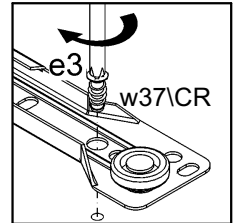

НЕПО / NEPO

Комод **KOM2D4S**

A	B	C		D	A	B	C		D
1	S301-002	729	380	2/2	10	S301-304	373	311	1/2
2	S301-003	729	380	2/2	11	S301-402	1151	61	1/2
3	S301-004	380	180	2/2	12	S301-902	766	197	1/2
4	S301-103	814	332	1/2	13	S301-914	325	299	1/2
5	S301-104	814	332	1/2	14	S301-904	766	191	1/2
6	S301-105	737	311	1/2	15	S301-503	310	140	1/2
7	S301-106	737	311	1/2	16	S301-501	300	140	1/2
8	S301-202	1182	333	1/2	17	S301-502	300	140	1/2
9	S301-303	1149	329	1/2	18	LH-736	736	14	1/2

7x a43	7x b19	6x c310	8x d1	8x e1	24x e3	16x e32	22x f1	6x k1
70x l1	1x n26	1x p38	8x p51	16x p54	12x p87	24x r1	24x r42	4x s1
24x s2	4x w37CL	4x w37CR	4x w37DL	4x w37DR	1x z1			

1

2

3

4

5

6

7