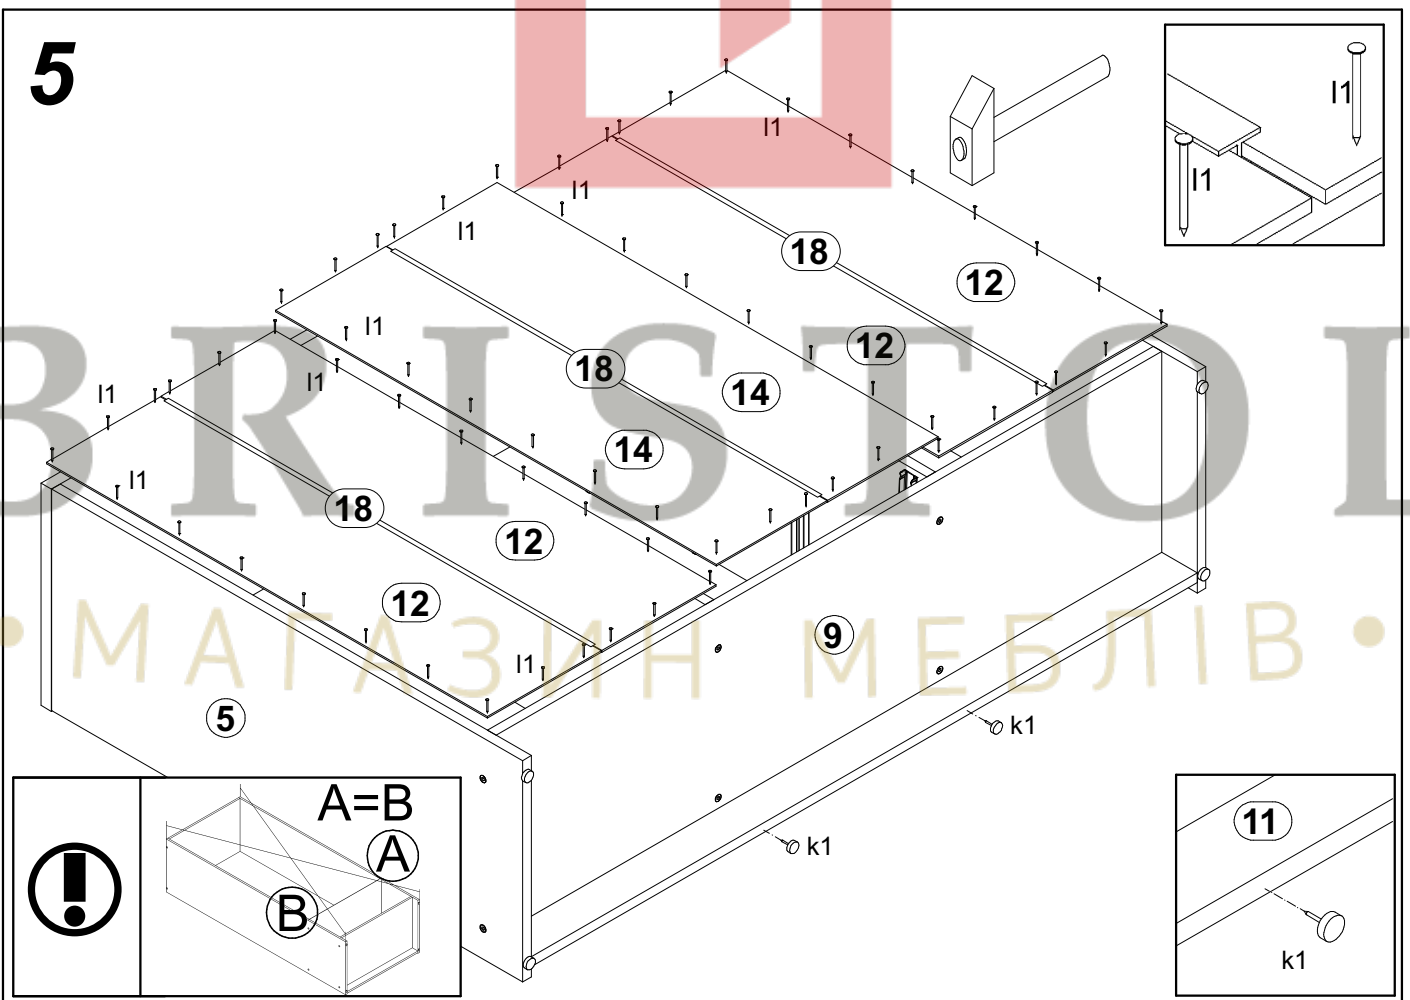

НЕПО / NEPO

Комод **KOM2D4S**

A	B	C		D	A	B	C		D
1	S301-002	729	380	2/2	10	S301-304	373	311	1/2
2	S301-003	729	380	2/2	11	S301-402	1151	61	1/2
3	S301-004	380	180	2/2	12	S301-902	766	197	1/2
4	S301-103	814	332	1/2	13	S301-914	325	299	1/2
5	S301-104	814	332	1/2	14	S301-904	766	191	1/2
6	S301-105	737	311	1/2	15	S301-503	310	140	1/2
7	S301-106	737	311	1/2	16	S301-501	300	140	1/2
8	S301-202	1182	333	1/2	17	S301-502	300	140	1/2
9	S301-303	1149	329	1/2	18	LH-736	736	14	1/2

7x a43	7x b19	6x c310	8x d1	8x e1	24x e3	16x e32	22x f1	6x k1
70x l1	1x n26	1x p38	8x p51	16x p54	12x p87	24x r1	24x r42	4x s1
24x s2	4x w37CL	4x w37CR	4x w37DL	4x w37DR	1x z1			

1

2

3

4

5

6

7