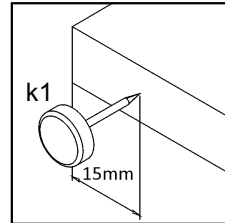

НЕПО / NEPO

Комод **KOM2D4S**

A	B	C		D	A	B	C		D
1	S301-002	729	380	2/2	10	S301-304	373	311	1/2
2	S301-003	729	380	2/2	11	S301-402	1151	61	1/2
3	S301-004	380	180	2/2	12	S301-902	766	197	1/2
4	S301-103	814	332	1/2	13	S301-914	325	299	1/2
5	S301-104	814	332	1/2	14	S301-904	766	191	1/2
6	S301-105	737	311	1/2	15	S301-503	310	140	1/2
7	S301-106	737	311	1/2	16	S301-501	300	140	1/2
8	S301-202	1182	333	1/2	17	S301-502	300	140	1/2
9	S301-303	1149	329	1/2	18	LH-736	736	14	1/2

7x a43	7x b19	6x c310	8x d1	8x e1	24x e3	16x e32	22x f1	6x k1
70x l1	1x n26	1x p38	8x p51	16x p54	12x p87	24x r1	24x r42	4x s1
24x s2	4x w37CL	4x w37CR	4x w37DL	4x w37DR	1x z1			

1

2

3

4

5

6

7