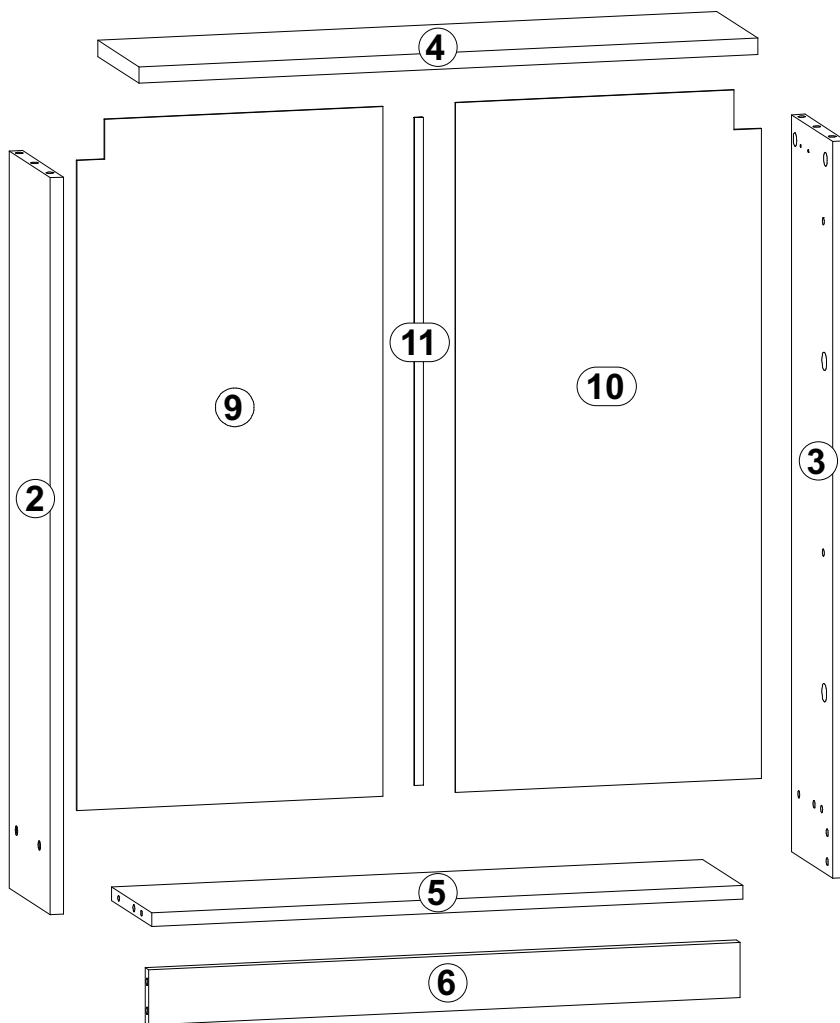

# НЕПО / НЕРО

Тумба для взуття / Тумба для обуви **SFB2K**

A	B	C	D	
1	S301-024	659	360	2/2
2	S301-146	814	172	1/2
3	S301-147	814	172	1/2
4	S301-217	696	173	1/2
5	S301-330	663	169	1/2
6	S301-426	663	61	1/2
7	S301-428	651	140	1/2
8	S301-429	651	65	1/2
9	S301-928	766	344	1/2
10	S301-929	766	344	1/2
11	lh-736	736	14	1/2

2x  c310	4x  Ø7x50 mm e1	16x  Ø6,3x13 mm e2	8x  Ø8x30 mm f1	4x  f15	2x  Ø10 mm f3	4x  k1	30x  l1	4x  m10
4x  m11	2x  m18L	2x  m18P	2x  n122V1	16x  Ø2,5x13 mm p15	4x  Ø4x30 mm p21	4x  Ø4x25 mm p87	2x  Ø4x60 mm p29	4x  Ø15x12 mm #16 r1
4x  r42	4x  s1	2x  Ø16 s2	1x  z1					

**1** 

**2** 