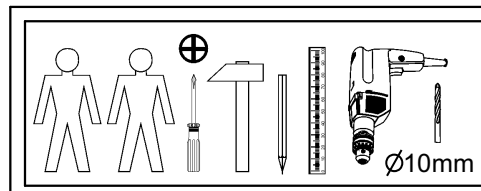

# НЕПО / НЕРО

Тумба для взуття / Тумба для обуви **SFB2K**

A	B	C	D	
1	S301-024	659	360	2/2
2	S301-146	814	172	1/2
3	S301-147	814	172	1/2
4	S301-217	696	173	1/2
5	S301-330	663	169	1/2
6	S301-426	663	61	1/2
7	S301-428	651	140	1/2
8	S301-429	651	65	1/2
9	S301-928	766	344	1/2
10	S301-929	766	344	1/2
11	lh-736	736	14	1/2

2x  c310	4x  Ø7x50 mm e1	16x  Ø6,3x13 mm e2	8x  Ø8x30 mm f1	4x  f15	2x  Ø10 mm f3	4x  k1	30x  l1	4x  m10
4x  m11	2x  m18L	2x  m18P	2x  n122V1	16x  Ø2,5x13 mm p15	4x  Ø4x30 mm p21	4x  Ø4x25 mm p87	2x  Ø4x60 mm p29	4x  Ø15x12 mm #16 r1
4x  r42	4x  s1	2x  Ø16 s2	1x  z1					