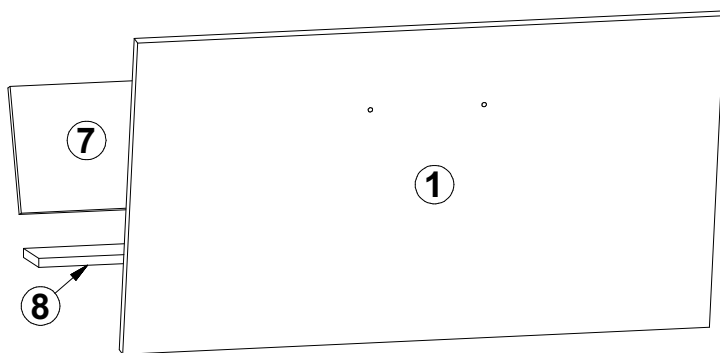

# НЕПО / НЕРО

Тумба для взуття / Тумба для обуви **SFB2K**

A	B	C	D	
1	S301-024	659	360	2/2
2	S301-146	814	172	1/2
3	S301-147	814	172	1/2
4	S301-217	696	173	1/2
5	S301-330	663	169	1/2
6	S301-426	663	61	1/2
7	S301-428	651	140	1/2
8	S301-429	651	65	1/2
9	S301-928	766	344	1/2
10	S301-929	766	344	1/2
11	lh-736	736	14	1/2

2x  c310	4x  Ø7x50 mm e1	16x  Ø6,3x13 mm e2	8x  Ø8x30 mm f1	4x  f15	2x  Ø10 mm f3	4x  k1	30x  l1	4x  m10
4x  m11	2x  m18L	2x  m18P	2x  n122V1	16x  Ø2,5x13 mm p15	4x  Ø4x30 mm p21	4x  Ø4x25 mm p87	2x  Ø4x60 mm p29	4x  Ø15x12 mm #16 r1
4x  r42	4x  s1	2x  Ø16 s2	1x  z1					