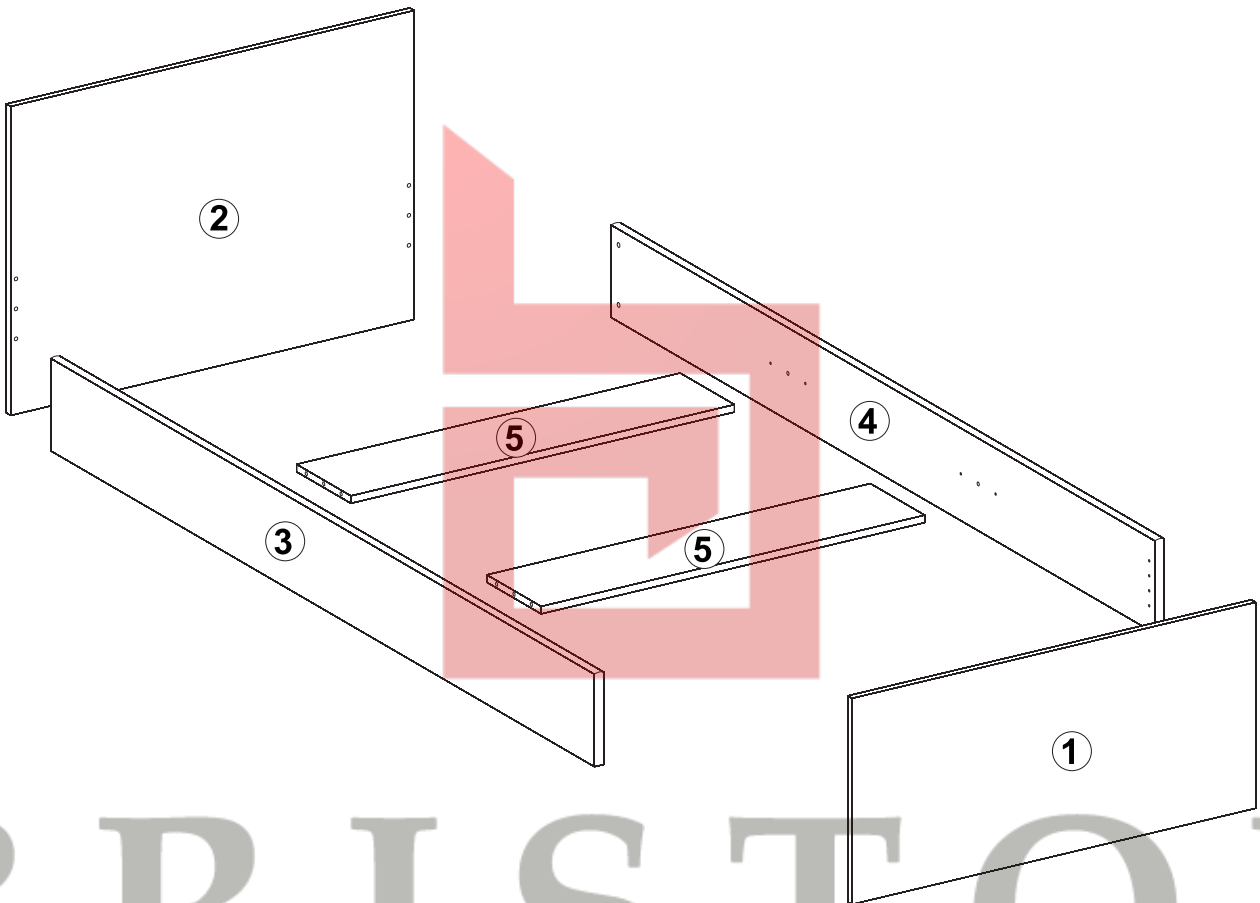

НЕПО / НЕРО

Ліжко / Кровать _ LOZ 90 (каркас)

A	B	C	D
1	S301-017	950	440
2	S301-018	950	832
3	S301-133-01	2000	200
4	S301-134-01	2000	200
5	S301-135	903	200

1

2**3**