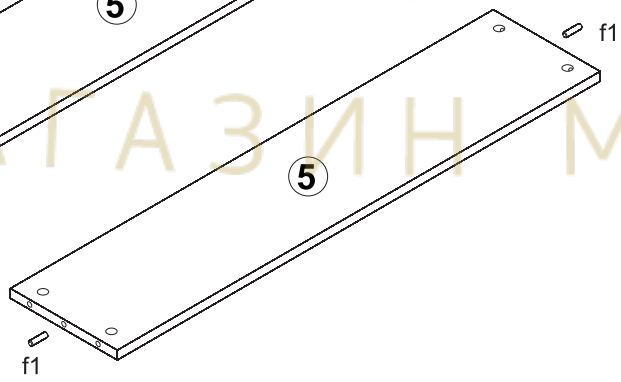

НЕПО / НЕРО

Ліжко / Кровать _ LOZ 90 (каркас)

A	B	C	D
1	S301-017	950	440
2	S301-018	950	832
3	S301-133-01	2000	200
4	S301-134-01	2000	200
5	S301-135	903	200

1

2**3**