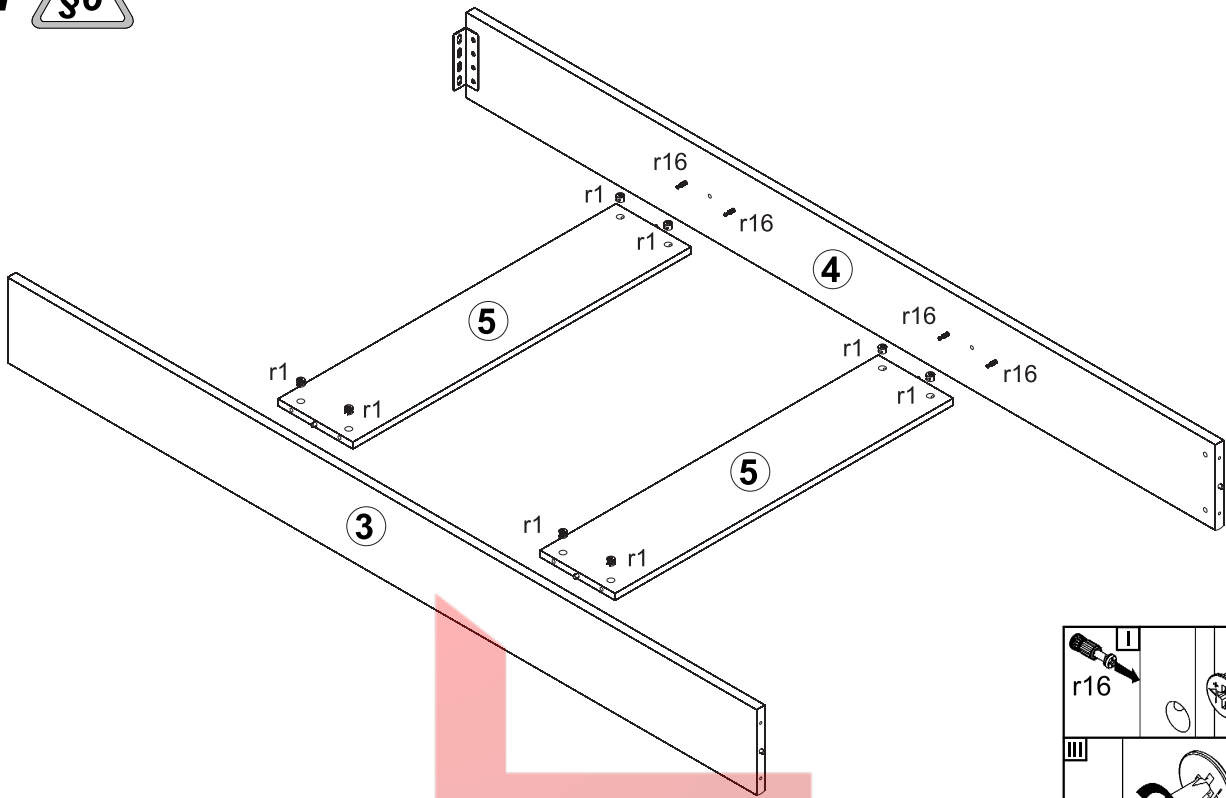

НЕПО / НЕРО

Ліжко / Кровать _ LOZ 90 (каркас)

A	B	C	D
1	S301-017	950	440
2	S301-018	950	832
3	S301-133-01	2000	200
4	S301-134-01	2000	200
5	S301-135	903	200

1

2**3**