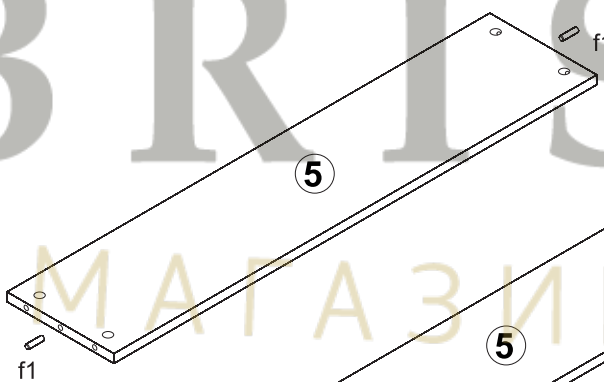

НЕПО / НЕРО

Ліжко / Кровать _ LOZ 90 (каркас)

A	B	C	D
1	S301-017	950	440
2	S301-018	950	832
3	S301-133-01	2000	200
4	S301-134-01	2000	200
5	S301-135	903	200

1

2**3**