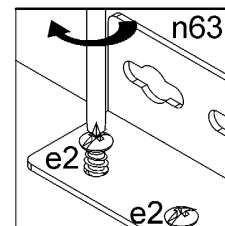

НЕПО / НЕРО

Ліжко / Кровать _ LOZ 90 (каркас)

A	B	C	D
1	S301-017	950	440
2	S301-018	950	832
3	S301-133-01	2000	200
4	S301-134-01	2000	200
5	S301-135	903	200

1

2**3**