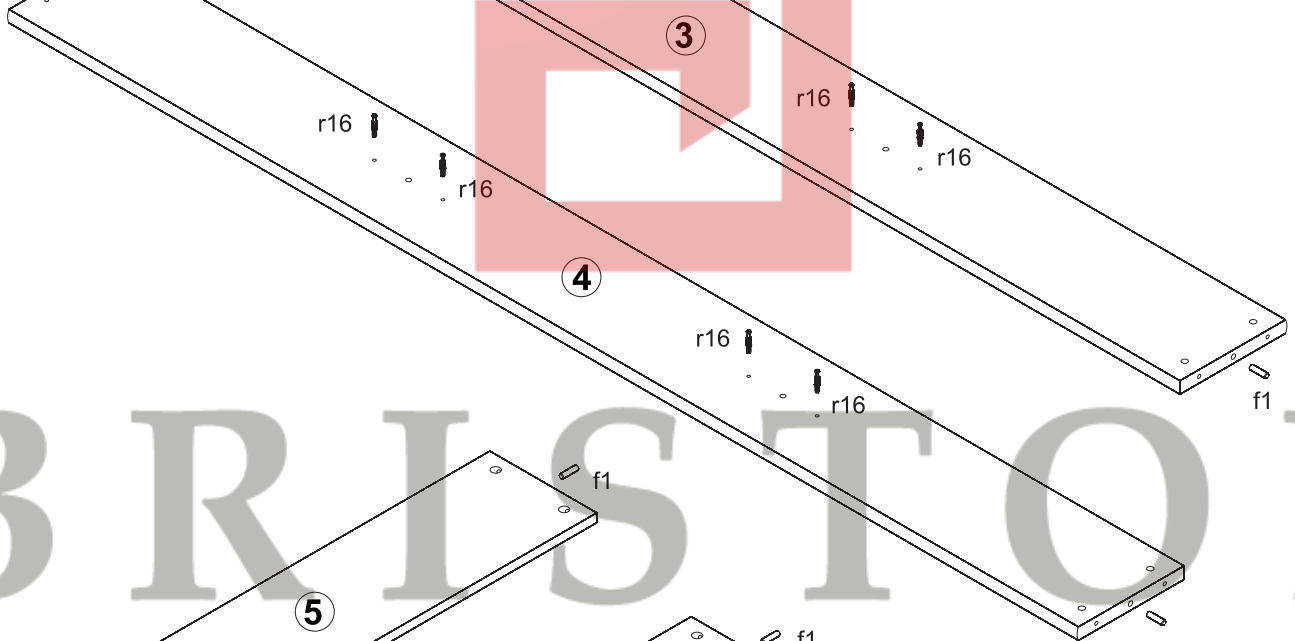

НЕПО / НЕРО

Ліжко / Кровать _ LOZ 90 (каркас)

A	B	C	D
1	S301-017	950	440
2	S301-018	950	832
3	S301-133-01	2000	200
4	S301-134-01	2000	200
5	S301-135	903	200

1

2**3**