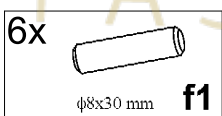

НЕПО / НЕРО

Ліжко / Кровать _ LOZ 90 (каркас)

A	B	C	D
1	S301-017	950	440
2	S301-018	950	832
3	S301-133-01	2000	200
4	S301-134-01	2000	200
5	S301-135	903	200

1

2**3**