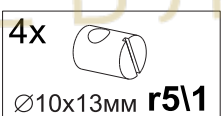

НЕПО / НЕРО

Ліжко / Кровать _ LOZ 90 (каркас)

A	B	C	D
1	S301-017	950	440
2	S301-018	950	832
3	S301-133-01	2000	200
4	S301-134-01	2000	200
5	S301-135	903	200

1

2**3**