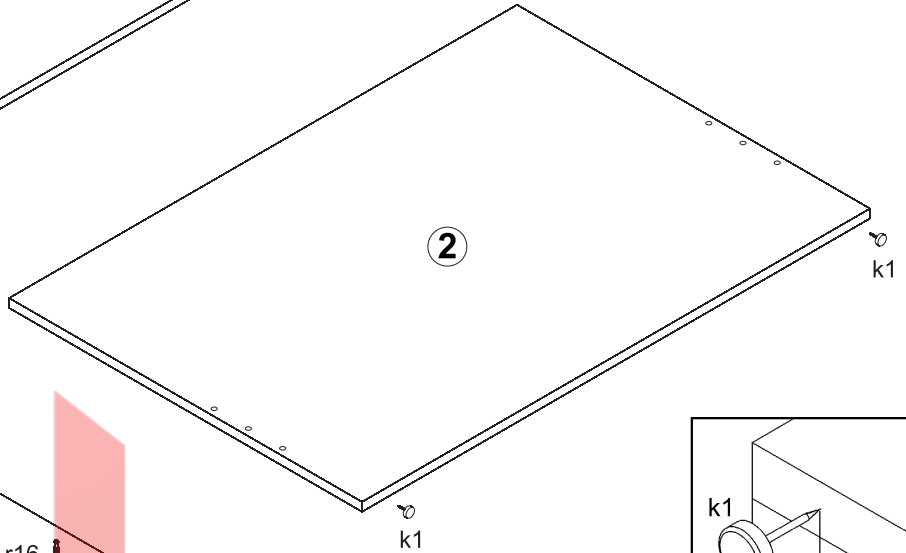

НЕПО / НЕРО

Ліжко / Кровать _ LOZ 90 (каркас)

A	B	C	D
1	S301-017	950	440
2	S301-018	950	832
3	S301-133-01	2000	200
4	S301-134-01	2000	200
5	S301-135	903	200

1

2**3**