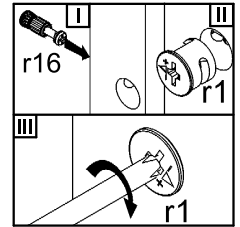

НЕПО / НЕРО

Ліжко / Кровать _ LOZ 90 (каркас)

A	B	C	D
1	S301-017	950	440
2	S301-018	950	832
3	S301-133-01	2000	200
4	S301-134-01	2000	200
5	S301-135	903	200

1

2**3**