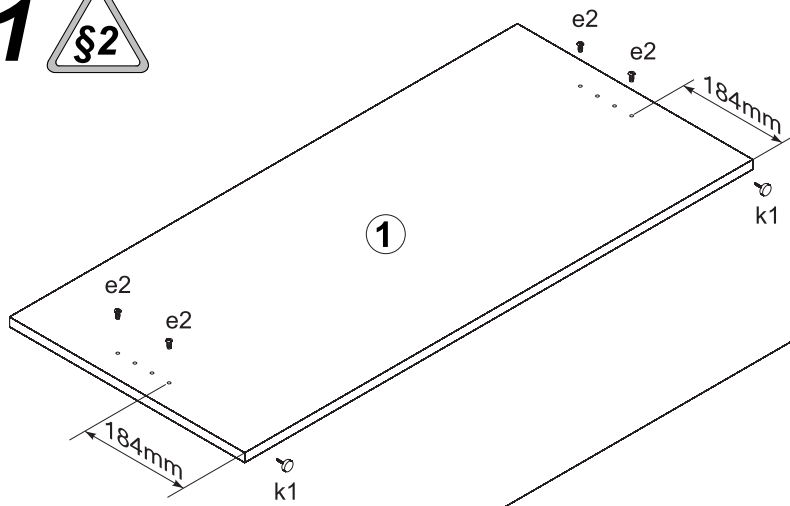

НЕПО / НЕРО

Ліжко / Кровать _ LOZ 90 (каркас)

A	B	C	D
1	S301-017	950	440
2	S301-018	950	832
3	S301-133-01	2000	200
4	S301-134-01	2000	200
5	S301-135	903	200

1

2**3**