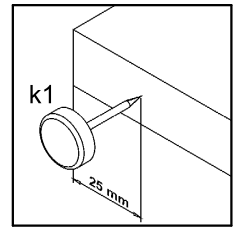

НЕПО / НЕРО

Ліжко / Кровать _ LOZ 90 (каркас)

A	B	C	D
1	S301-017	950	440
2	S301-018	950	832
3	S301-133-01	2000	200
4	S301-134-01	2000	200
5	S301-135	903	200

1

2**3**