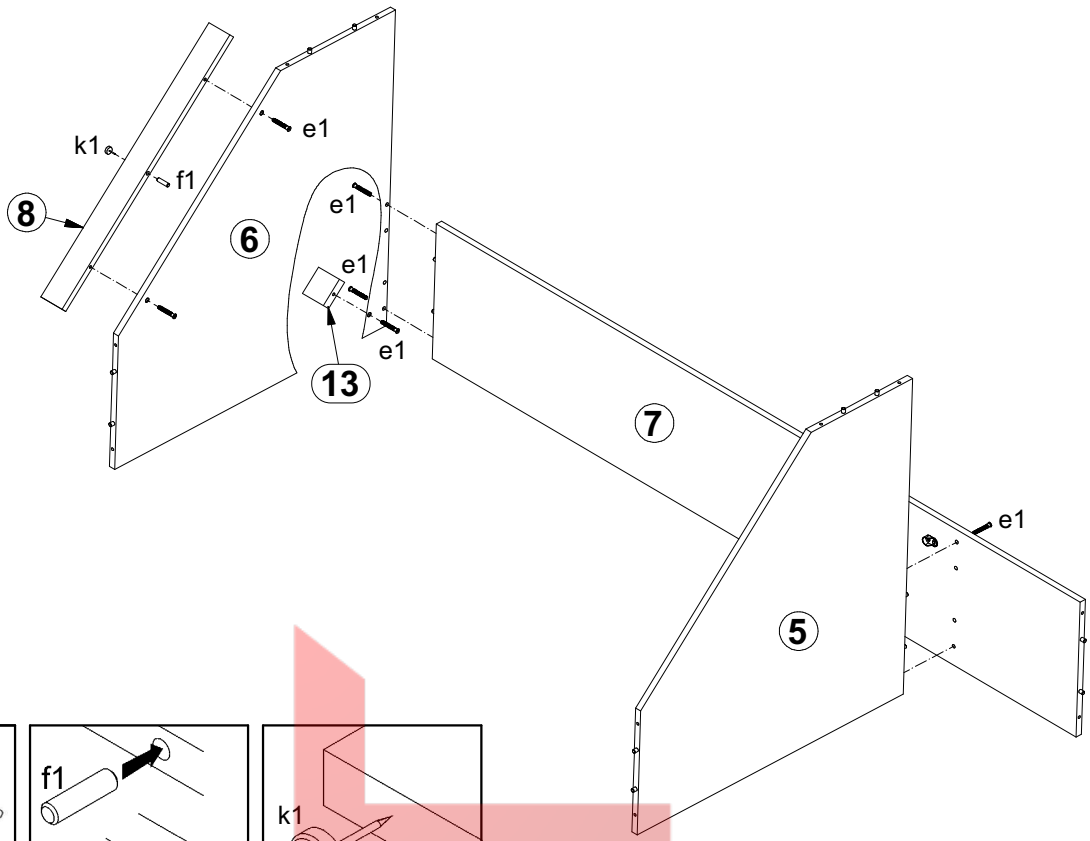

НЕПО / НЕРО

Шафа кутова / Шкаф угловой **SZFN2D**

A	B	C		D
1	S301-023	1863	315	3/3
2	S301-158	1946	332	1/3
3	S301-159	1946	332	1/3
4	S301-216	792	792	2/3
5	S301-328	759	775,5	2/3
6	S301-329	775,5	775,5	2/3
7	S301-424	1869	332	1/3
8	S301-425	654	61	2/3
9	S301-923	1898	240	1/3
10	S301-922	1898	392	1/3
11	dr-755	754		2/3
12	lh-1868	1868	14	1/3
13	S301-524	80	66	2/3

8x a14	8x b13	8x b8 h=17mm	2x c310	21x e1 φ7x50 mm	16x e23 φ6,3x30 mm	19x f1 φ8x30 mm	5x k1	100x l1
2x n1	8x p1 φ3,5x13 mm	10x p38 φ3,5x16 mm	16x p51 φ3,5x15 mm	4x p87 φ4x25 mm	11x s1	1x z1		

1 

2

3

4

5

6

7