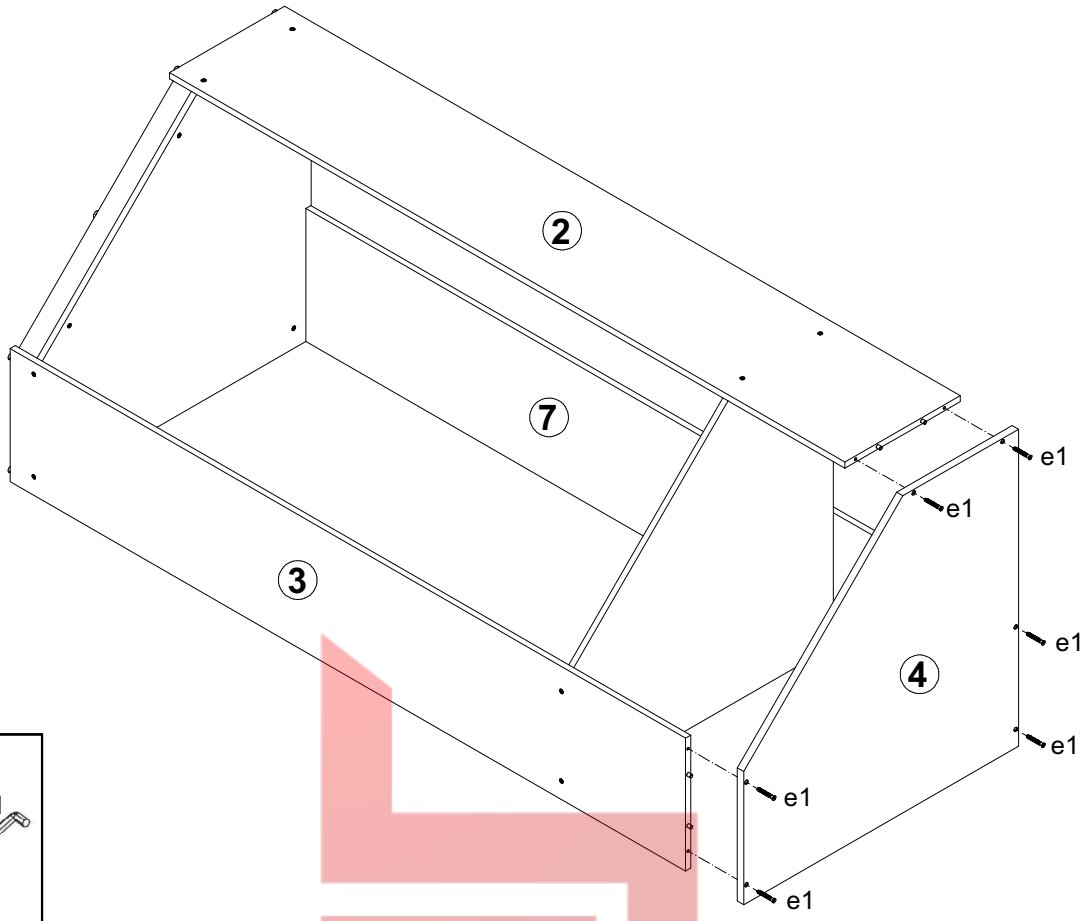

НЕПО / НЕРО

Шафа кутова / Шкаф угловой **SZFN2D**

A	B	C		D
1	S301-023	1863	315	3/3
2	S301-158	1946	332	1/3
3	S301-159	1946	332	1/3
4	S301-216	792	792	2/3
5	S301-328	759	775,5	2/3
6	S301-329	775,5	775,5	2/3
7	S301-424	1869	332	1/3
8	S301-425	654	61	2/3
9	S301-923	1898	240	1/3
10	S301-922	1898	392	1/3
11	dr-755	754		2/3
12	lh-1868	1868	14	1/3
13	S301-524	80	66	2/3

8x a14	8x b13	8x b8 h=17mm	2x c310	21x e1 φ7x50 mm	16x e23 φ6,3x30 mm	19x f1 φ8x30 mm	5x k1	100x l1
2x n1	8x p1 φ3,5x13 mm	10x p38 φ3,5x16 mm	16x p51 φ3,5x15 mm	4x p87 φ4x25 mm	11x s1	1x z1		

1 

2

3

4

5

6

7