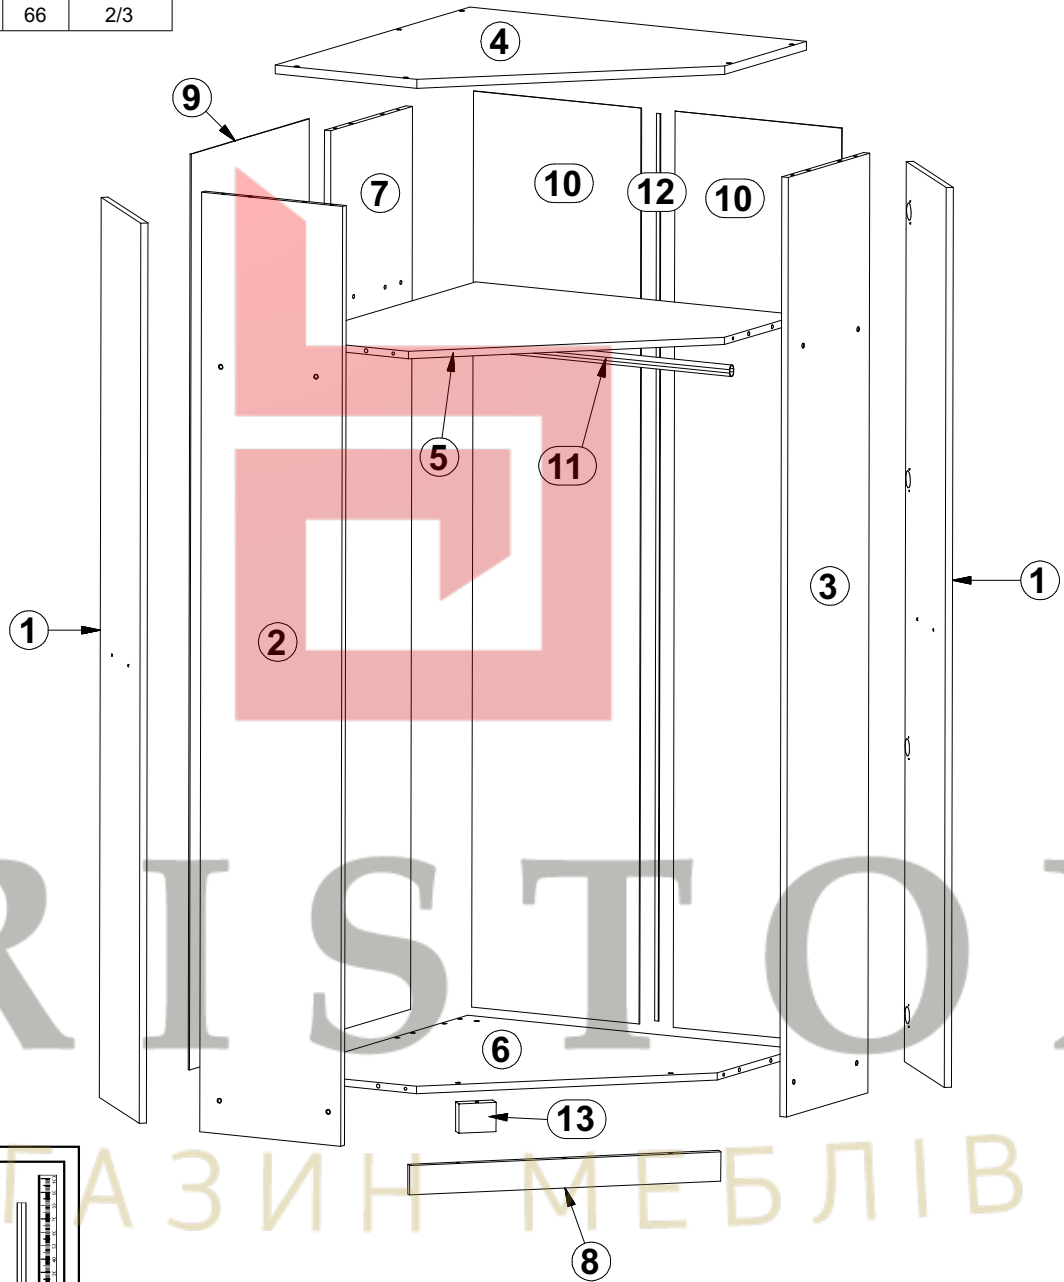

НЕПО / НЕРО

Шафа кутова / Шкаф угловой **SZFN2D**

A	B	C		D
1	S301-023	1863	315	3/3
2	S301-158	1946	332	1/3
3	S301-159	1946	332	1/3
4	S301-216	792	792	2/3
5	S301-328	759	775,5	2/3
6	S301-329	775,5	775,5	2/3
7	S301-424	1869	332	1/3
8	S301-425	654	61	2/3
9	S301-923	1898	240	1/3
10	S301-922	1898	392	1/3
11	dr-755	754		2/3
12	lh-1868	1868	14	1/3
13	S301-524	80	66	2/3

8x a14	8x b13	8x b8 h=17mm	2x c310	21x e1 φ7x50 mm	16x e23 φ6,3x30 mm	19x f1 φ8x30 mm	5x k1	100x l1
2x n1	8x p1 φ3,5x13 mm	10x p38 φ3,5x16 mm	16x p51 φ3,5x15 mm	4x p87 φ4x25 mm	11x s1	1x z1		

1 

2

3

4

5

6

7