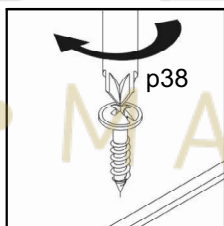

НЕПО / НЕРО

Шафа кутова / Шкаф угловой **SZFN2D**

A	B	C		D
1	S301-023	1863	315	3/3
2	S301-158	1946	332	1/3
3	S301-159	1946	332	1/3
4	S301-216	792	792	2/3
5	S301-328	759	775,5	2/3
6	S301-329	775,5	775,5	2/3
7	S301-424	1869	332	1/3
8	S301-425	654	61	2/3
9	S301-923	1898	240	1/3
10	S301-922	1898	392	1/3
11	dr-755	754		2/3
12	lh-1868	1868	14	1/3
13	S301-524	80	66	2/3

8x a14	8x b13	8x b8 h=17mm	2x c310	21x e1 φ7x50 mm	16x e23 φ6,3x30 mm	19x f1 φ8x30 mm	5x k1	100x l1
2x n1	8x p1 φ3,5x13 mm	10x p38 φ3,5x16 mm	16x p51 φ3,5x15 mm	4x p87 φ4x25 mm	11x s1	1x z1		

1 

2

3

4

5

6

7