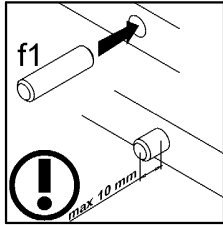

НЕПО / НЕРО

Шафа кутова / Шкаф угловой **SZFN2D**

A	B	C		D
1	S301-023	1863	315	3/3
2	S301-158	1946	332	1/3
3	S301-159	1946	332	1/3
4	S301-216	792	792	2/3
5	S301-328	759	775,5	2/3
6	S301-329	775,5	775,5	2/3
7	S301-424	1869	332	1/3
8	S301-425	654	61	2/3
9	S301-923	1898	240	1/3
10	S301-922	1898	392	1/3
11	dr-755	754		2/3
12	lh-1868	1868	14	1/3
13	S301-524	80	66	2/3

8x a14	8x b13	8x b8 h=17mm	2x c310	21x e1 φ7x50 mm	16x e23 φ6,3x30 mm	19x f1 φ8x30 mm	5x k1	100x l1
2x n1	8x p1 φ3,5x13 mm	10x p38 φ3,5x16 mm	16x p51 φ3,5x15 mm	4x p87 φ4x25 mm	11x s1	1x z1		

1 

2

3

4

5

6

7