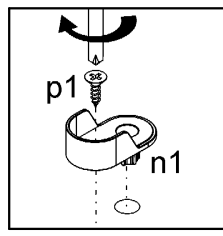

НЕПО / НЕРО

Шафа кутова / Шкаф угловой **SZFN2D**

A	B	C		D
1	S301-023	1863	315	3/3
2	S301-158	1946	332	1/3
3	S301-159	1946	332	1/3
4	S301-216	792	792	2/3
5	S301-328	759	775,5	2/3
6	S301-329	775,5	775,5	2/3
7	S301-424	1869	332	1/3
8	S301-425	654	61	2/3
9	S301-923	1898	240	1/3
10	S301-922	1898	392	1/3
11	dr-755	754		2/3
12	lh-1868	1868	14	1/3
13	S301-524	80	66	2/3

8x a14	8x b13	8x b8 h=17mm	2x c310	21x e1 φ7x50 mm	16x e23 φ6,3x30 mm	19x f1 φ8x30 mm	5x k1	100x l1
2x n1	8x p1 φ3,5x13 mm	10x p38 φ3,5x16 mm	16x p51 φ3,5x15 mm	4x p87 φ4x25 mm	11x s1	1x z1		

1 

2

3

4

5

6

7