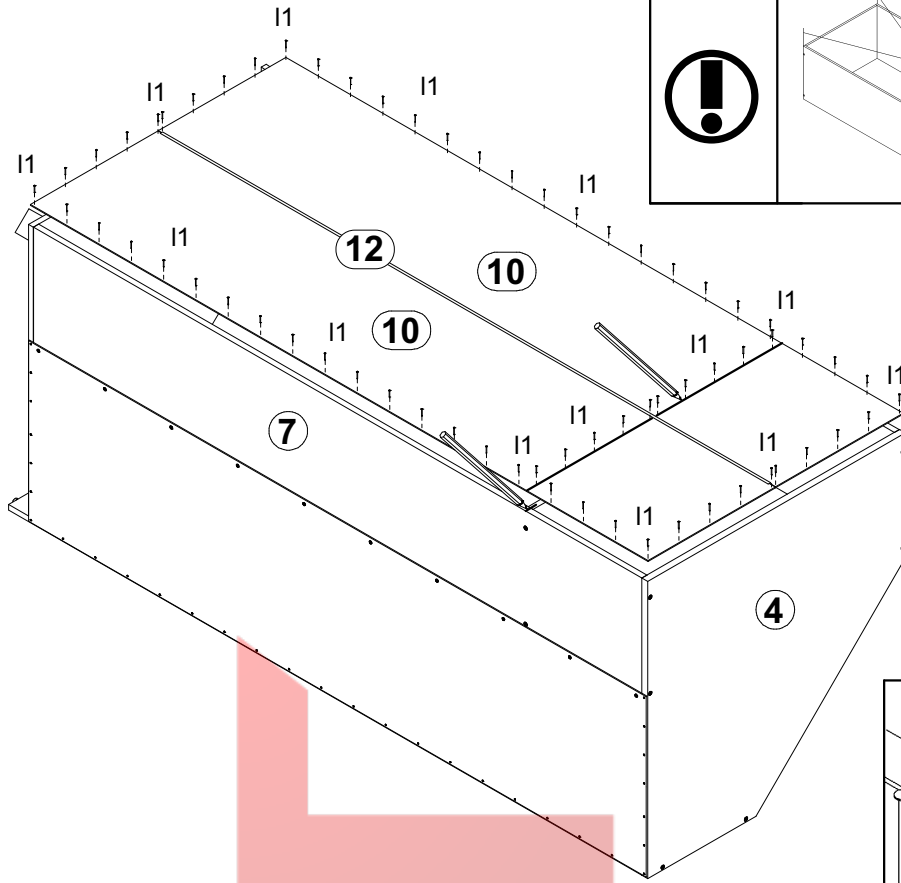

НЕПО / НЕРО

Шафа кутова / Шкаф угловой **SZFN2D**

A	B	C		D
1	S301-023	1863	315	3/3
2	S301-158	1946	332	1/3
3	S301-159	1946	332	1/3
4	S301-216	792	792	2/3
5	S301-328	759	775,5	2/3
6	S301-329	775,5	775,5	2/3
7	S301-424	1869	332	1/3
8	S301-425	654	61	2/3
9	S301-923	1898	240	1/3
10	S301-922	1898	392	1/3
11	dr-755	754		2/3
12	lh-1868	1868	14	1/3
13	S301-524	80	66	2/3

8x a14	8x b13	8x b8 h=17mm	2x c310	21x e1 φ7x50 mm	16x e23 φ6,3x30 mm	19x f1 φ8x30 mm	5x k1	100x l1
2x n1	8x p1 φ3,5x13 mm	10x p38 φ3,5x16 mm	16x p51 φ3,5x15 mm	4x p87 φ4x25 mm	11x s1	1x z1		

1 

2

3

4

5

6

7