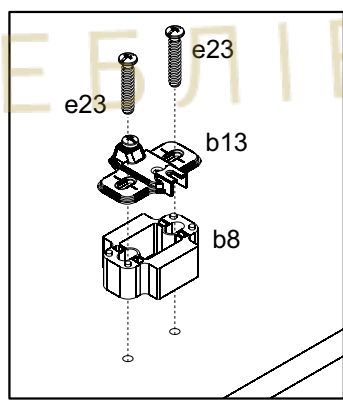

НЕПО / НЕРО

Шафа кутова / Шкаф угловой **SZFN2D**

A	B	C		D
1	S301-023	1863	315	3/3
2	S301-158	1946	332	1/3
3	S301-159	1946	332	1/3
4	S301-216	792	792	2/3
5	S301-328	759	775,5	2/3
6	S301-329	775,5	775,5	2/3
7	S301-424	1869	332	1/3
8	S301-425	654	61	2/3
9	S301-923	1898	240	1/3
10	S301-922	1898	392	1/3
11	dr-755	754		2/3
12	lh-1868	1868	14	1/3
13	S301-524	80	66	2/3

8x a14	8x b13	8x b8 h=17mm	2x c310	21x e1 φ7x50 mm	16x e23 φ6,3x30 mm	19x f1 φ8x30 mm	5x k1	100x l1
2x n1	8x p1 φ3,5x13 mm	10x p38 φ3,5x16 mm	16x p51 φ3,5x15 mm	4x p87 φ4x25 mm	11x s1	1x z1		

1 

2

3

4

5

6

7