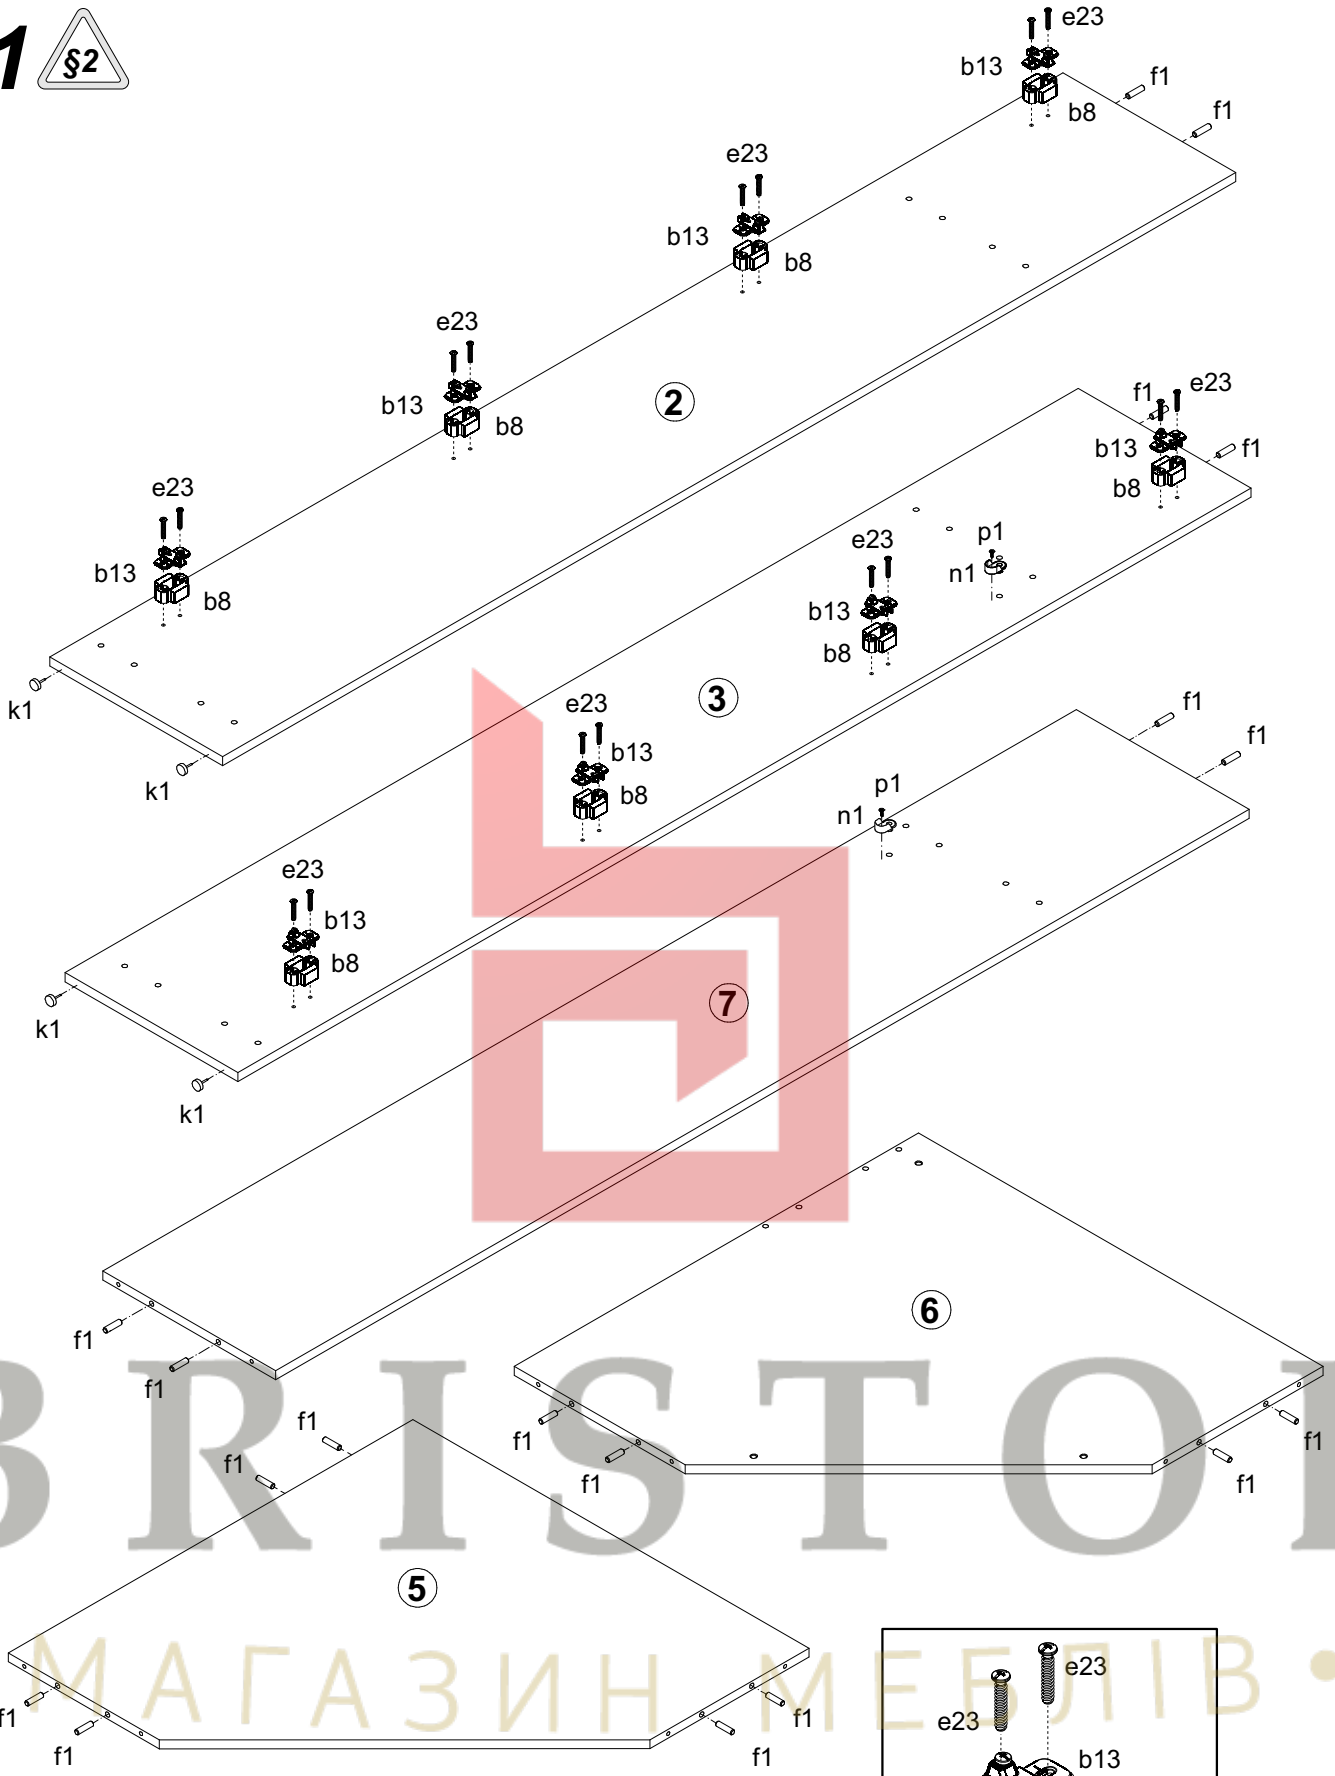

НЕПО / НЕРО

Шафа кутова / Шкаф угловой **SZFN2D**

A	B	C		D
1	S301-023	1863	315	3/3
2	S301-158	1946	332	1/3
3	S301-159	1946	332	1/3
4	S301-216	792	792	2/3
5	S301-328	759	775,5	2/3
6	S301-329	775,5	775,5	2/3
7	S301-424	1869	332	1/3
8	S301-425	654	61	2/3
9	S301-923	1898	240	1/3
10	S301-922	1898	392	1/3
11	dr-755	754		2/3
12	lh-1868	1868	14	1/3
13	S301-524	80	66	2/3

8x a14	8x b13	8x b8 h=17mm	2x c310	21x e1 φ7x50 mm	16x e23 φ6,3x30 mm	19x f1 φ8x30 mm	5x k1	100x l1
2x n1	8x p1 φ3,5x13 mm	10x p38 φ3,5x16 mm	16x p51 φ3,5x15 mm	4x p87 φ4x25 mm	11x s1	1x z1		

1 

2

3

4

5

6

7