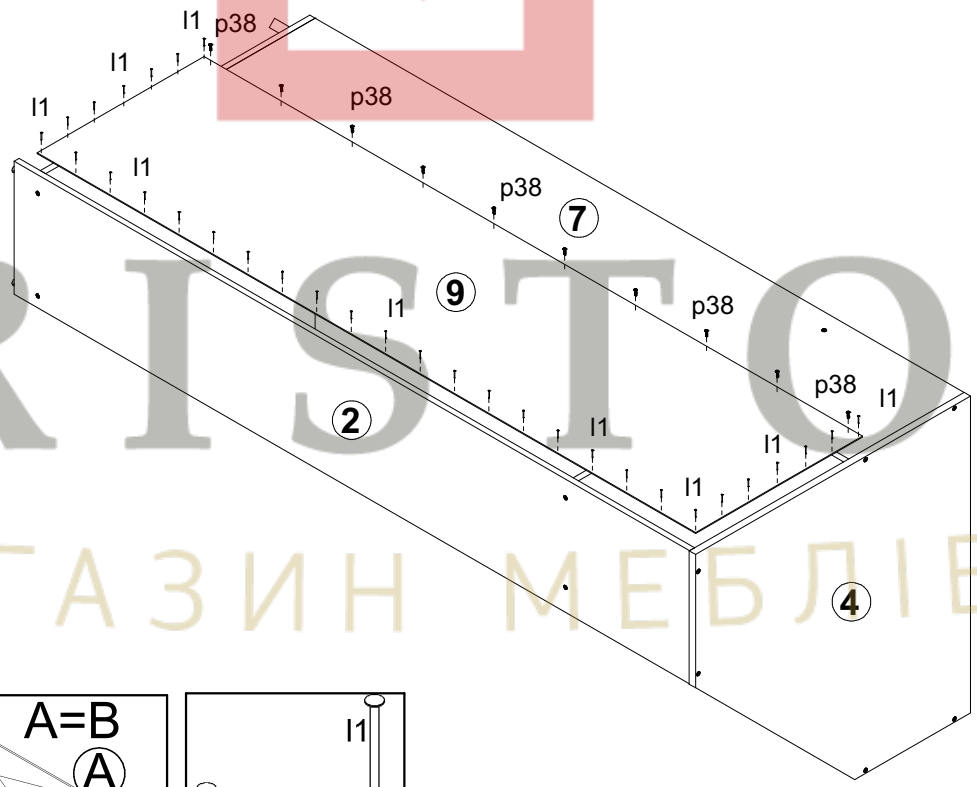

НЕПО / НЕРО

Шафа кутова / Шкаф угловой **SZFN2D**

A	B	C		D
1	S301-023	1863	315	3/3
2	S301-158	1946	332	1/3
3	S301-159	1946	332	1/3
4	S301-216	792	792	2/3
5	S301-328	759	775,5	2/3
6	S301-329	775,5	775,5	2/3
7	S301-424	1869	332	1/3
8	S301-425	654	61	2/3
9	S301-923	1898	240	1/3
10	S301-922	1898	392	1/3
11	dr-755	754		2/3
12	lh-1868	1868	14	1/3
13	S301-524	80	66	2/3

8x a14	8x b13	8x b8 h=17mm	2x c310	21x e1 φ7x50 mm	16x e23 φ6,3x30 mm	19x f1 φ8x30 mm	5x k1	100x l1
2x n1	8x p1 φ3,5x13 mm	10x p38 φ3,5x16 mm	16x p51 φ3,5x15 mm	4x p87 φ4x25 mm	11x s1	1x z1		

1 

2

3

4

5

6

7