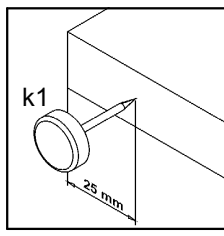

НЕПО / НЕРО

Шафа кутова / Шкаф угловой **SZFN2D**

A	B	C		D
1	S301-023	1863	315	3/3
2	S301-158	1946	332	1/3
3	S301-159	1946	332	1/3
4	S301-216	792	792	2/3
5	S301-328	759	775,5	2/3
6	S301-329	775,5	775,5	2/3
7	S301-424	1869	332	1/3
8	S301-425	654	61	2/3
9	S301-923	1898	240	1/3
10	S301-922	1898	392	1/3
11	dr-755	754		2/3
12	lh-1868	1868	14	1/3
13	S301-524	80	66	2/3

8x a14	8x b13	8x b8 h=17mm	2x c310	21x e1 φ7x50 mm	16x e23 φ6,3x30 mm	19x f1 φ8x30 mm	5x k1	100x l1
2x n1	8x p1 φ3,5x13 mm	10x p38 φ3,5x16 mm	16x p51 φ3,5x15 mm	4x p87 φ4x25 mm	11x s1	1x z1		

1 

2

3

4

5

6

7