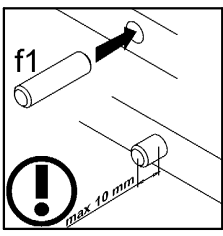

НЕПО / НЕРО

Шафа кутова / Шкаф угловой **SZFN2D**

A	B	C		D
1	S301-023	1863	315	3/3
2	S301-158	1946	332	1/3
3	S301-159	1946	332	1/3
4	S301-216	792	792	2/3
5	S301-328	759	775,5	2/3
6	S301-329	775,5	775,5	2/3
7	S301-424	1869	332	1/3
8	S301-425	654	61	2/3
9	S301-923	1898	240	1/3
10	S301-922	1898	392	1/3
11	dr-755	754		2/3
12	lh-1868	1868	14	1/3
13	S301-524	80	66	2/3

8x a14	8x b13	8x b8 h=17mm	2x c310	21x e1 φ7x50 mm	16x e23 φ6,3x30 mm	19x f1 φ8x30 mm	5x k1	100x l1
2x n1	8x p1 φ3,5x13 mm	10x p38 φ3,5x16 mm	16x p51 φ3,5x15 mm	4x p87 φ4x25 mm	11x s1	1x z1		

1 

2

3

4

5

6

7