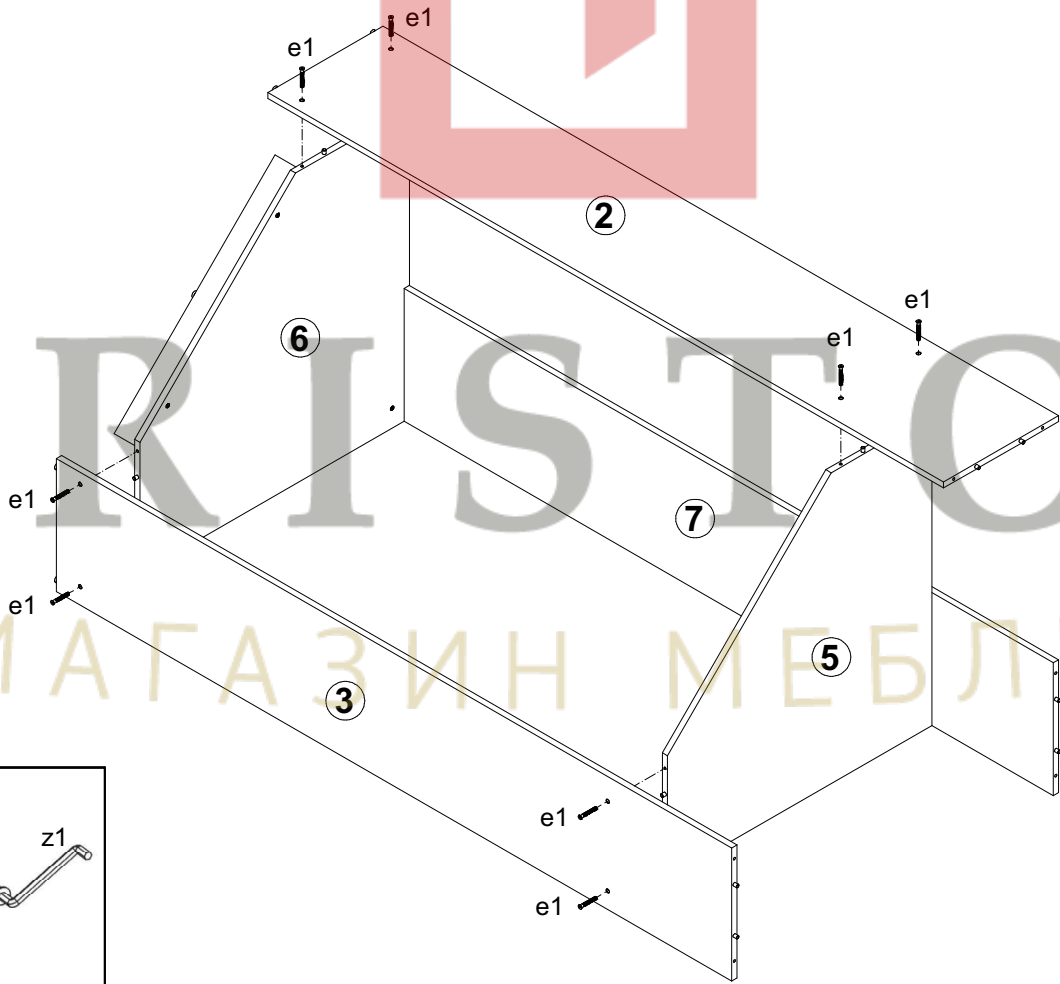

НЕПО / НЕРО

Шафа кутова / Шкаф угловой **SZFN2D**

A	B	C		D
1	S301-023	1863	315	3/3
2	S301-158	1946	332	1/3
3	S301-159	1946	332	1/3
4	S301-216	792	792	2/3
5	S301-328	759	775,5	2/3
6	S301-329	775,5	775,5	2/3
7	S301-424	1869	332	1/3
8	S301-425	654	61	2/3
9	S301-923	1898	240	1/3
10	S301-922	1898	392	1/3
11	dr-755	754		2/3
12	lh-1868	1868	14	1/3
13	S301-524	80	66	2/3

8x a14	8x b13	8x b8 h=17mm	2x c310	21x e1 φ7x50 mm	16x e23 φ6,3x30 mm	19x f1 φ8x30 mm	5x k1	100x l1
2x n1	8x p1 φ3,5x13 mm	10x p38 φ3,5x16 mm	16x p51 φ3,5x15 mm	4x p87 φ4x25 mm	11x s1	1x z1		

1 

2

3

4

5

6

7