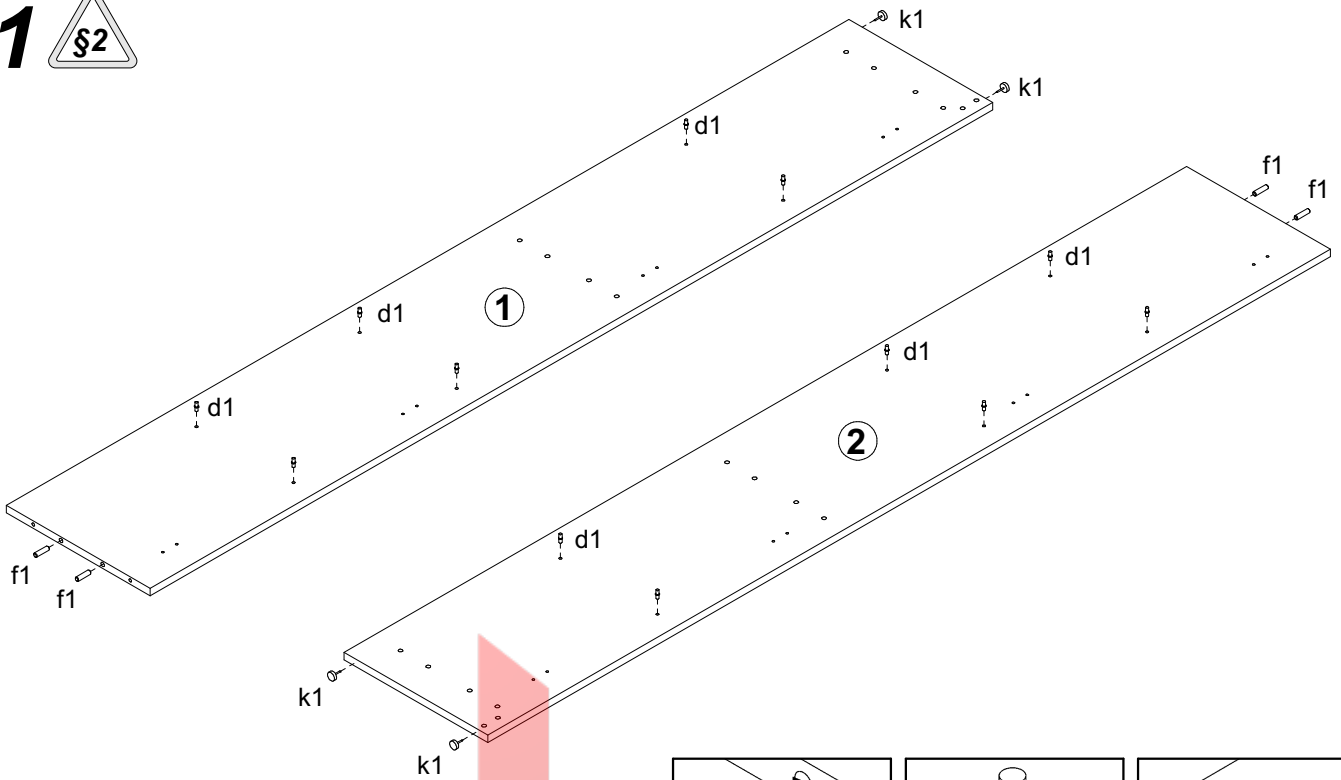

НЕПО / НЕРО

Стелаж / Стеллаж **REG60**

A	B	C	D	
1	S301-123	1946	332	1/2
2	S301-124	1946	332	1/2
3	S301-209	600	333	2/2
4	S301-314	567	329	2/2
5	S301-315	567	311	2/2
6	S301-316	565	310	2/2
7	S301-415	567	61	2/2
8	S301-913	1898	296	1/2
9	LH-1868	1868	14	1/2

1

2

3

4

5