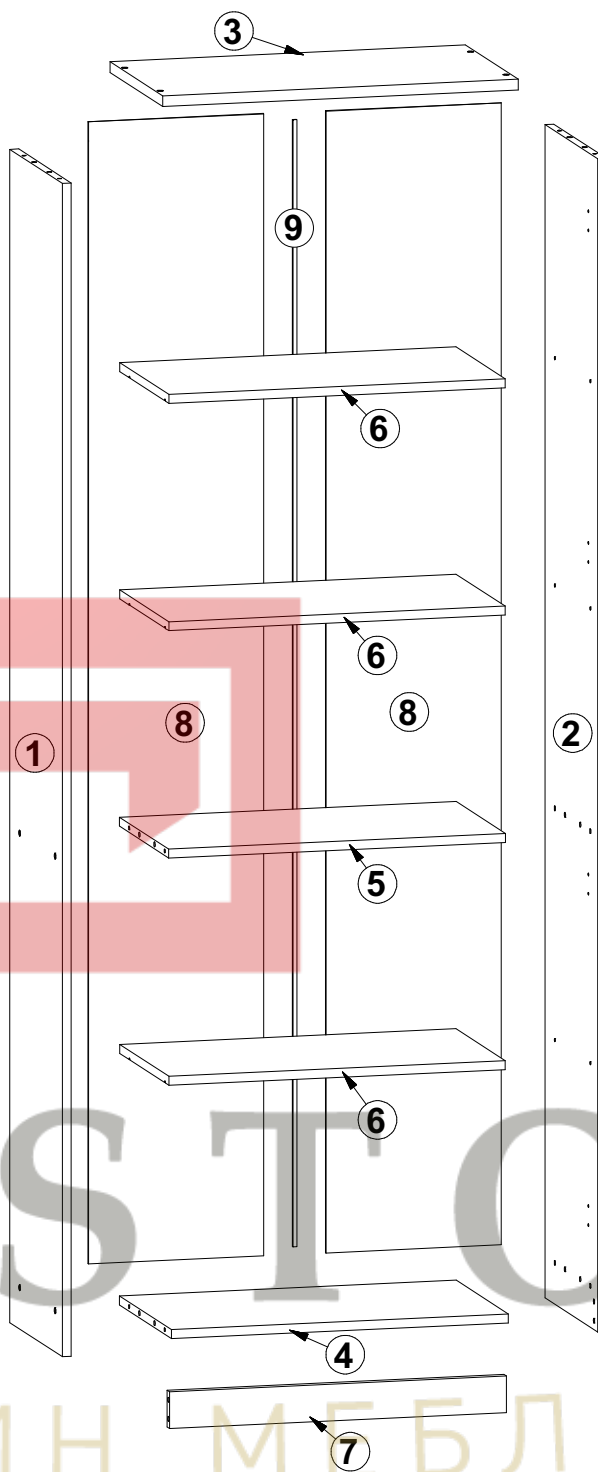

НЕПО / НЕРО

Стелаж / Стеллаж **REG60**

A	B	C	D	
1	S301-123	1946	332	1/2
2	S301-124	1946	332	1/2
3	S301-209	600	333	2/2
4	S301-314	567	329	2/2
5	S301-315	567	311	2/2
6	S301-316	565	310	2/2
7	S301-415	567	61	2/2
8	S301-913	1898	296	1/2
9	LH-1868	1868	14	1/2

1

2

3

4

5