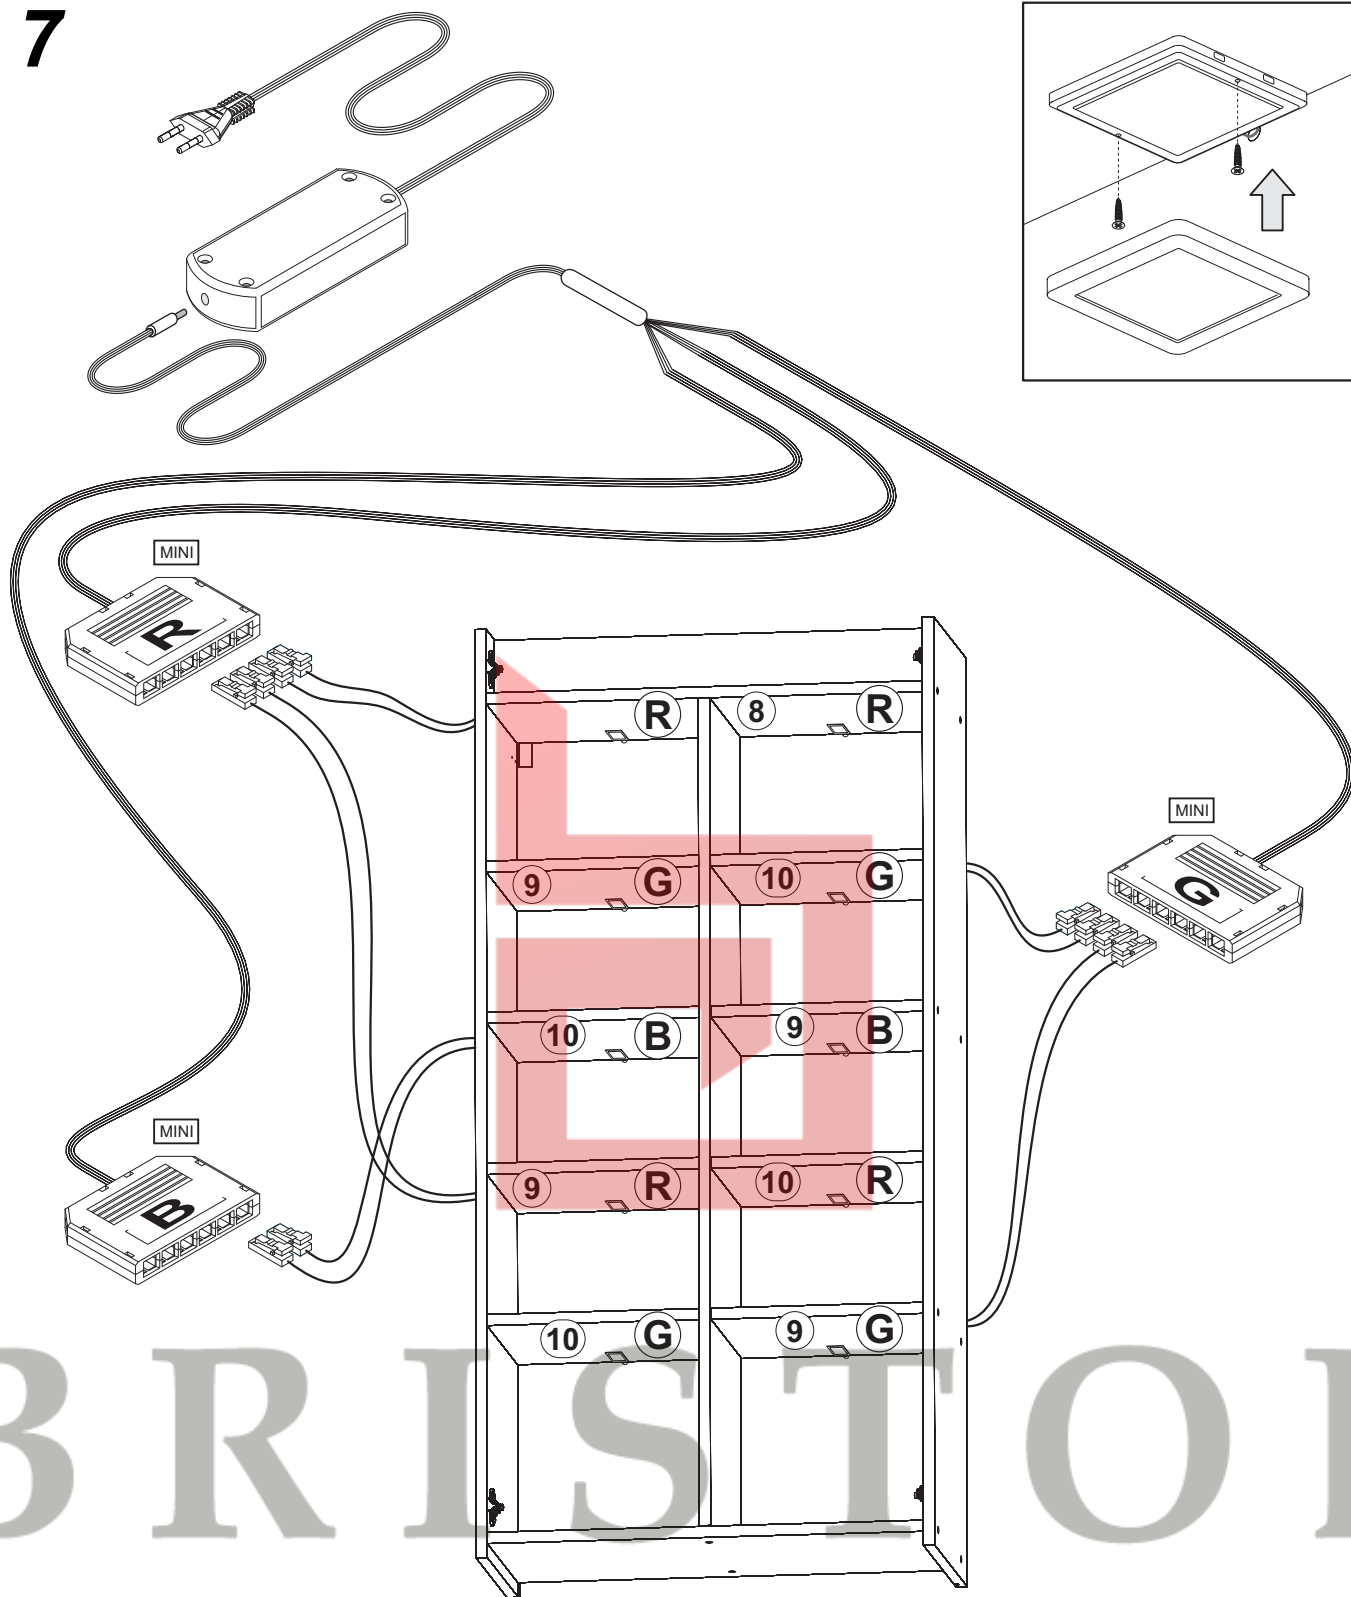

# МІЛАН / МИЛАН

Вітрина / Витрина 65

A	B	C	D
1	SM1-102	1327	319 1/4
2	SM1-101	1327	319 1/4
3	SM1-108	1183	299 1/4
4	SM1-501	1113	319 1/4
5	SM1-907	1211	314 1/4
6	SM1-908	1211	314 1/4
7	SM1-306	619	299 2/4
8	SM1-307	619	299 2/4

A	B	C	D
9	SM1-308	301	299 2/4
10	SM1-309	301	299 2/4
11	SM1-407	619	90 2/4
12	SM1-002	320	130 3/4
13	SM1-003	320	130 3/4
14	SM1-005	320	130 3/4
15	SM1-006	320	130 3/4

**1** 

2

3

4

5

6

7

**Увага!** Підсвітка укомплектована діодами лише білого світла.  
**Внимание!** Подсветка укомплектована диодами только белого света.

8

25 mm      64 mm

64 mm      25 mm