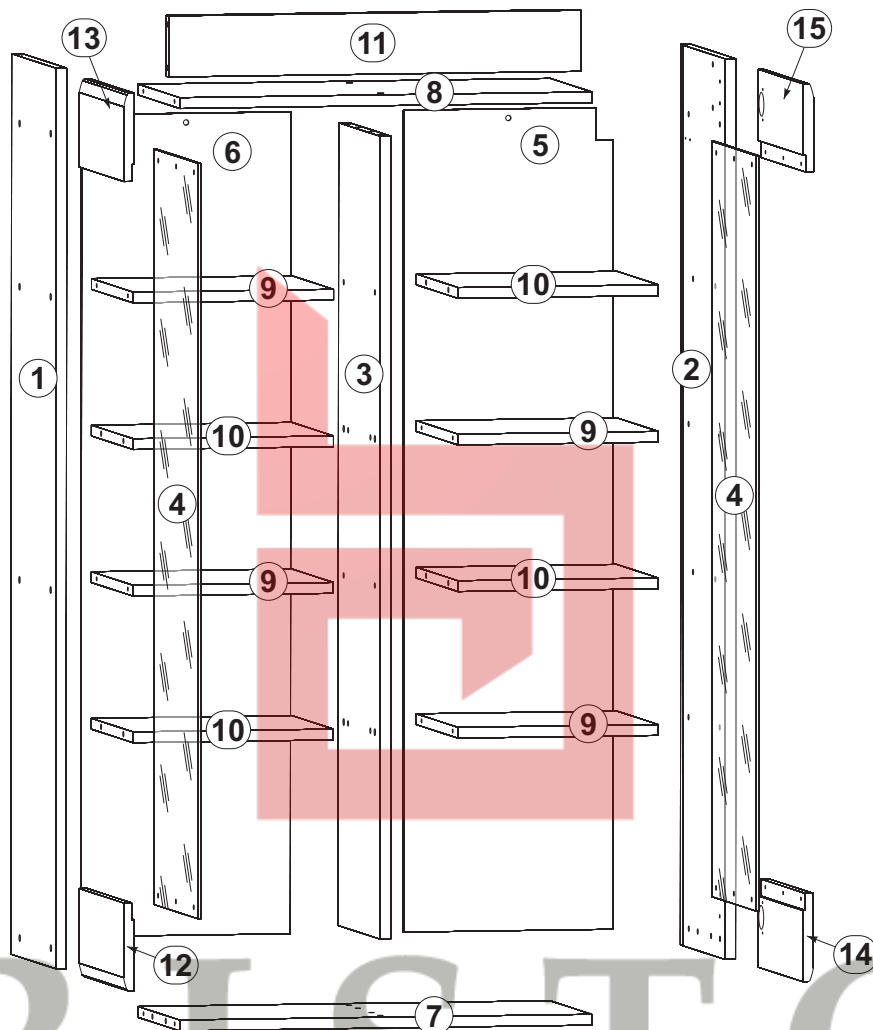

# МІЛАН / МИЛАН

Вітрина / Витрина 65

A	B	C	D
1	SM1-102	1327	319 1/4
2	SM1-101	1327	319 1/4
3	SM1-108	1183	299 1/4
4	SM1-501	1113	319 1/4
5	SM1-907	1211	314 1/4
6	SM1-908	1211	314 1/4
7	SM1-306	619	299 2/4
8	SM1-307	619	299 2/4

A	B	C	D
9	SM1-308	301	299 2/4
10	SM1-309	301	299 2/4
11	SM1-407	619	90 2/4
12	SM1-002	320	130 3/4
13	SM1-003	320	130 3/4
14	SM1-005	320	130 3/4
15	SM1-006	320	130 3/4

**1** 

2

3

4

5

6

7

**Увага!** Підсвітка укомплектована діодами лише білого світла.  
**Внимание!** Подсветка укомплектована диодами только белого света.

8

25 mm      64 mm

64 mm      25 mm