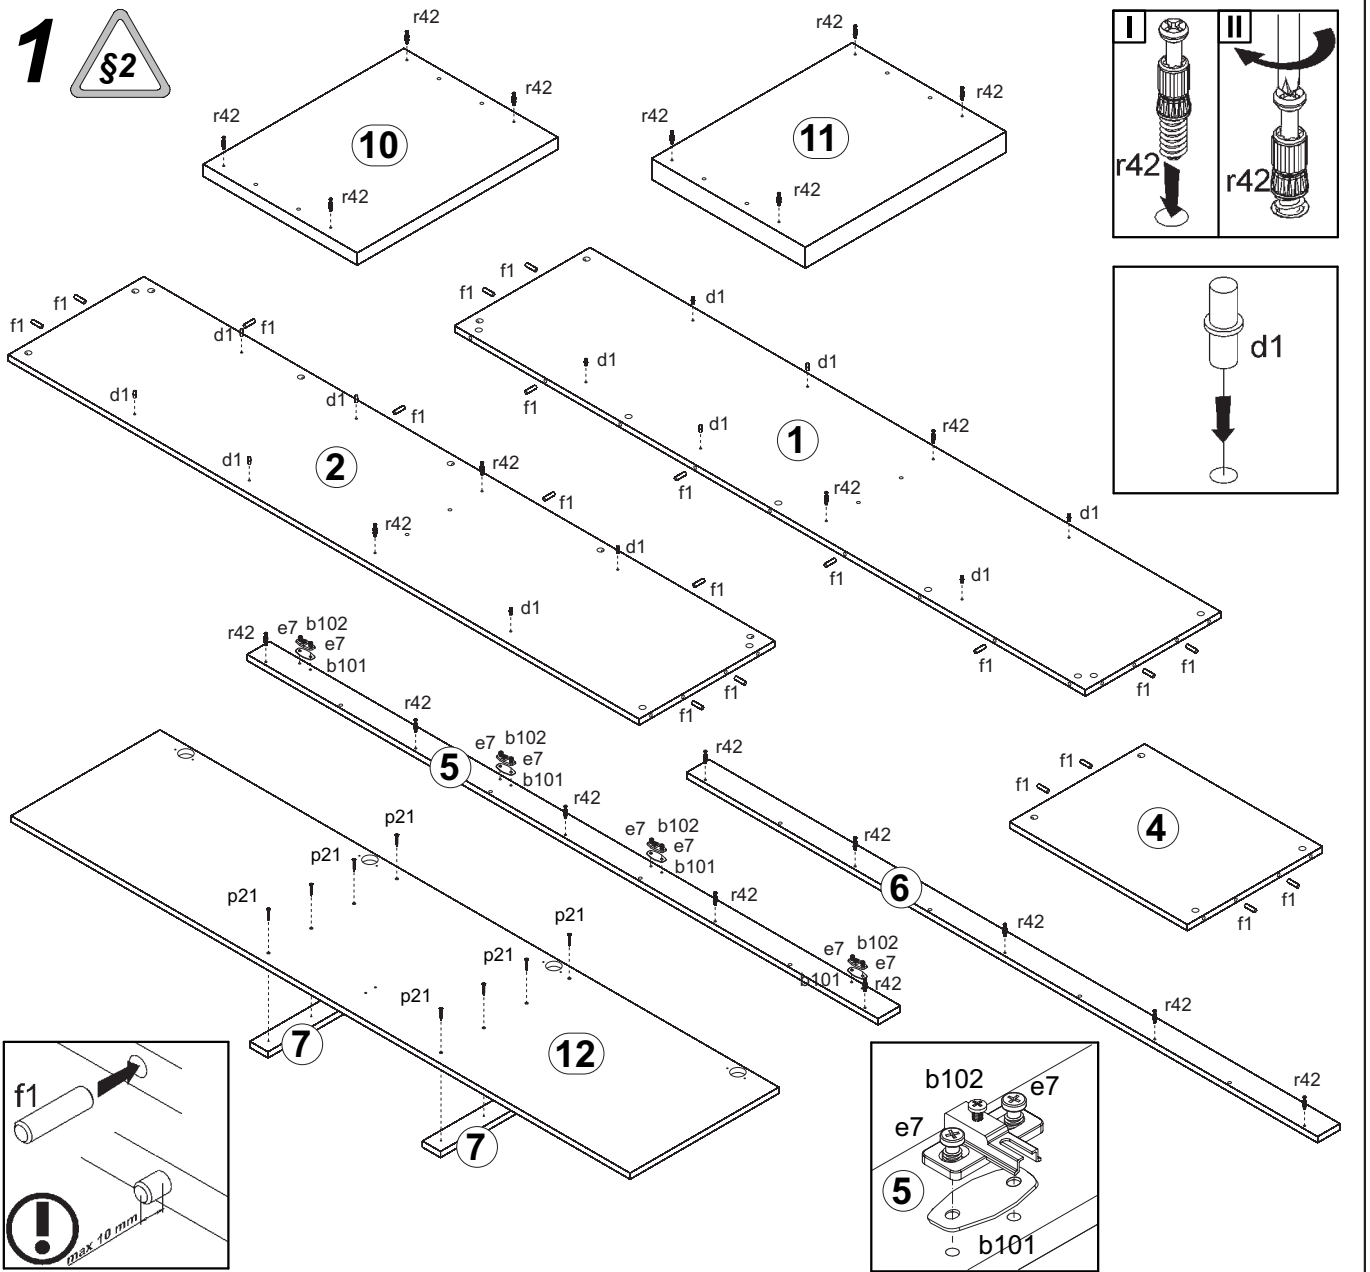

ЛОРД

Пенал_1DP

A	B	C	D
1	LR1-122	1913	410
2	LR1-123	1913	410
3	LR1-308	532	389
4	LR1-309	532	409
5	LR1-402	1913	67
6	LR1-4409	1913	67
7	LR1-453	428	60
8	LH-913	1940	279
9	LH-1912	1912	
10	LR1-220	600	460
11	LR1-222	600	460
12	LR1-029	1907	445

4x a200/1	4x b102	4x b101	1x c411	12x Ø5x17 mm d1	8x Ø6,3x16 mm e7	20x Ø8x30 mm f1
2x M4x22 mm j30	4x k55	55x l1	2x 290x30x2,6 mm l54	2x 60x16x16 mm l55	2x 50x45x2,5 mm l56	2x 50x26x26 mm l57
2x 34x26x26 mm l58	1x n26\1	8x Ø4x35 mm p6	8x Ø4x30 mm p21	1x Ø3,5x16 mm p38	8x Ø3,5x15 mm p51	22x Ø15x12 mm #16 r1
22x 20/11 r42	18x Ø16 s2					

1

2

3

4