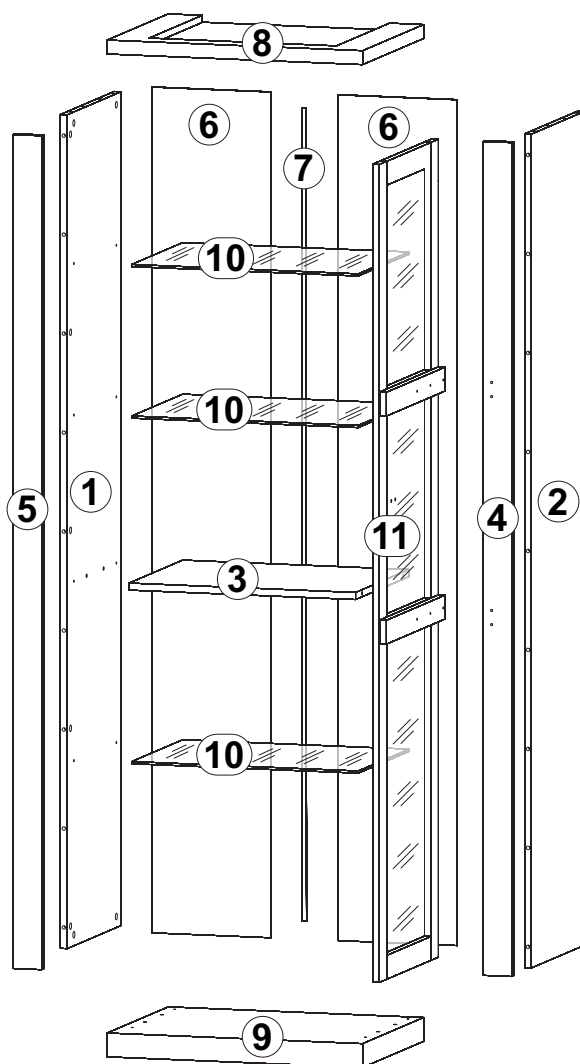

ЛОРД

Вітрина_1WP

A	B	C		D
1	LR1-153	1913	410	1/4
2	LR1-154	1913	410	1/4
3	LR1-309	532	409	1/4
4	LR1-4412	1913	67	1/4
5	LR1-4409	1913	67	1/4
6	LR1-913	1940	279	1/4
7	LH-1912	1912		1/4
8	LR1-220	600	460	2/4
9	LR1-222	600	460	2/4
10	LR1-318	530	384	3/4
11	LR1-028	1907	445	4/4

4x a200/1	4x b102	4x b101	1x c411	12x d3 φ5x17 mm	8x e7 φ6,3x16 mm	20x f1 Ø8x30 mm
2x j3 M4x12 mm	4x k55	55x l1	2x l54 290x30x2,6 mm	2x l55 60x16x16 mm	2x l56 50x45x2,5 mm	2x l57 50x26x26 mm
2x l58 34x26x26 mm	1x n26\1	2x o26 φ4,5/φ8x0,5mm	2x o27 φ6,5/φ10x5,2mm	8x p6 Ø4x35 mm	1x p38 Ø3,5x16 mm	8x p51 φ3,5x15 mm
22x r1 Ø15x12 mm #16	22x r42 20/11	18x s2 Ø16				