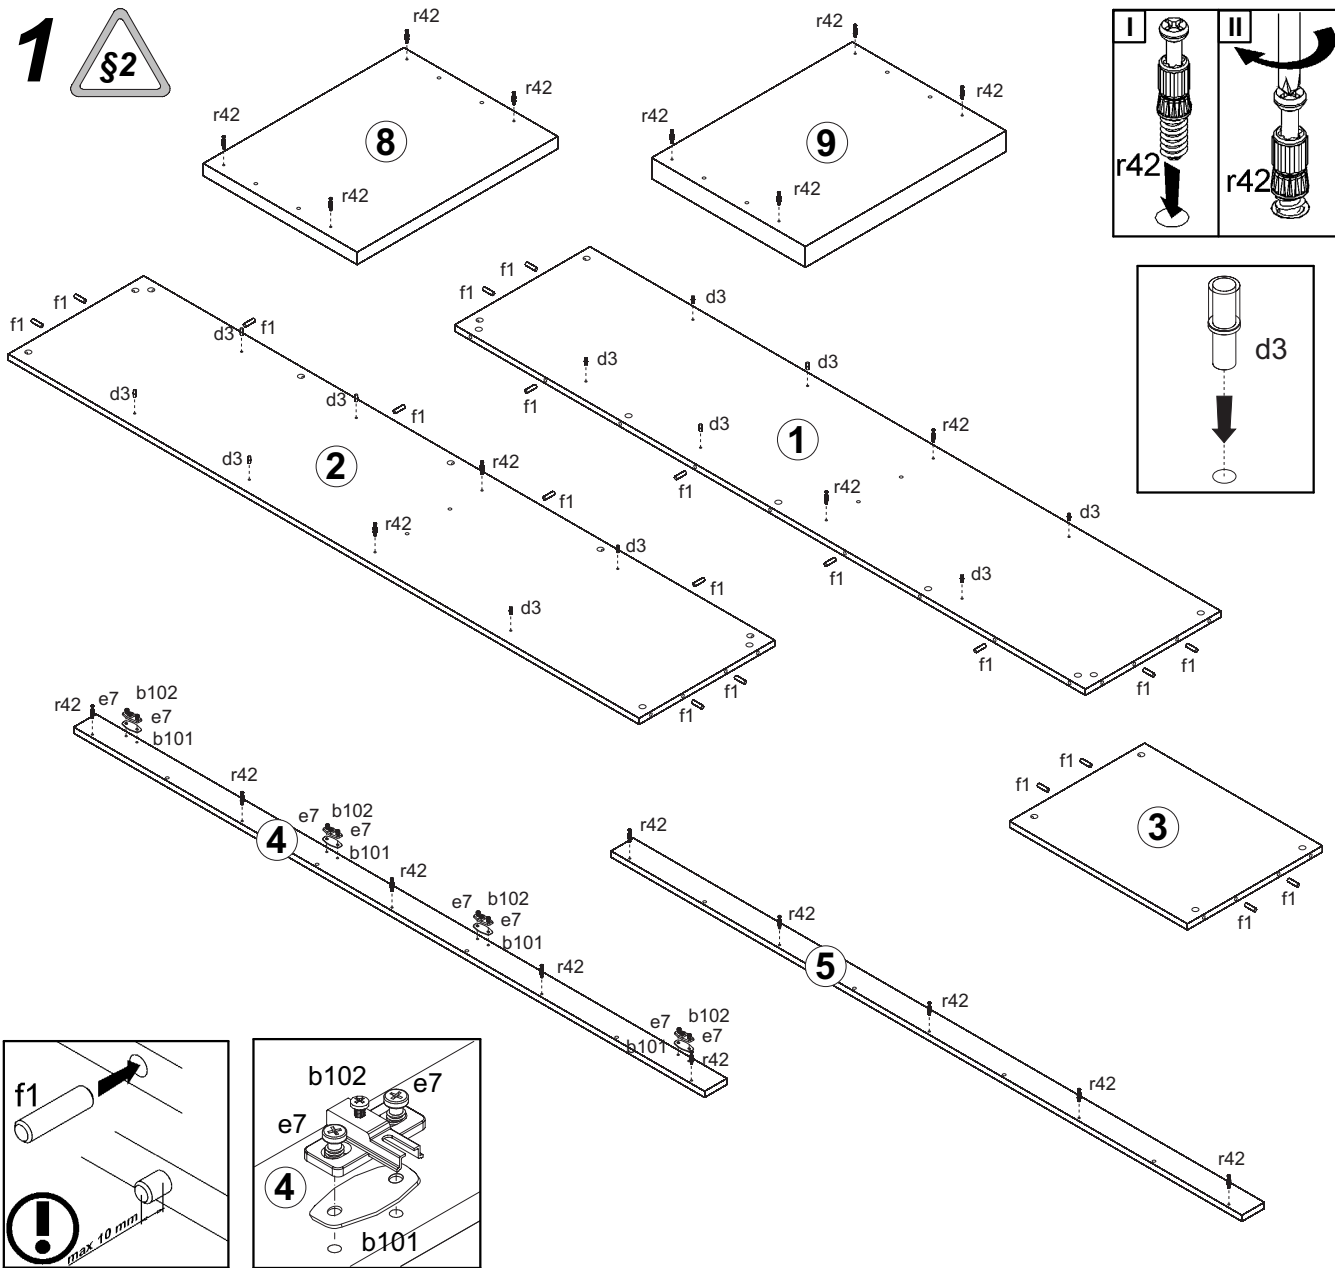

ЛОРД

Вітрина_1WP

A	B	C		D
1	LR1-153	1913	410	1/4
2	LR1-154	1913	410	1/4
3	LR1-309	532	409	1/4
4	LR1-4412	1913	67	1/4
5	LR1-4409	1913	67	1/4
6	LR1-913	1940	279	1/4
7	LH-1912	1912		1/4
8	LR1-220	600	460	2/4
9	LR1-222	600	460	2/4
10	LR1-318	530	384	3/4
11	LR1-028	1907	445	4/4

4x a200/1	4x b102	4x b101	1x c411	12x d3 φ5x17 mm	8x e7 φ6,3x16 mm	20x f1 Ø8x30 mm
2x j3 M4x12 mm	4x k55	55x l1	2x l54 290x30x2,6 mm	2x l55 60x16x16 mm	2x l56 50x45x2,5 mm	2x l57 50x26x26 mm
2x l58 34x26x26 mm	1x n26\1	2x o26 φ4,5/φ8x0,5mm	2x o27 φ6,5/φ10x5,2mm	8x p6 Ø4x35 mm	1x p38 Ø3,5x16 mm	8x p51 φ3,5x15 mm
22x r1 Ø15x12 mm #16	22x r42 20/11	18x s2 Ø16				

1

2

3

4