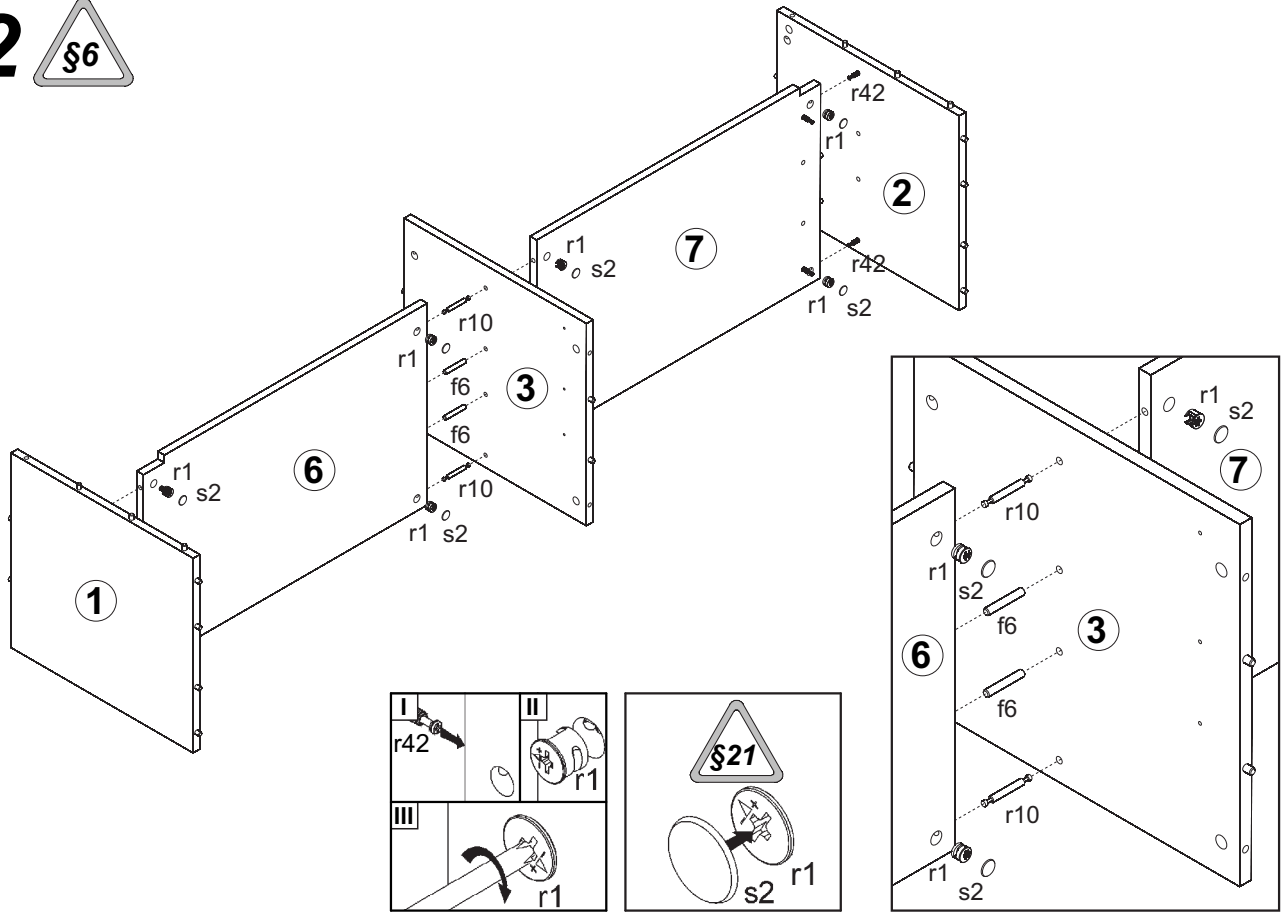

ЛОРД

Тумба PTB_150

A	B	C	D	A	B	C	D		
1	LR1-114	443	410	1/3	10	LR1-502	400	140	1/3
2	LR1-113	443	410	1/3	11	LR1-503	400	140	1/3
3	LR1-115	443	426	1/3	12	LR1-505	583	140	1/3
4	LR1-116	236,5	410	1/3	13	LR1-905	598	399	1/3
5	LR1-117	236,5	410	1/3	14	LR1-209	1500	460	2/3
6	LR1-306	690	425	1/3	15	LR1-210	1464	460	2/3
7	LR1-305	690	425	1/3	16	LR1-906	1423	227	2/3
8	LR1-436	443	67	1/3	17	LR1-907	1423	259	2/3
9	LR1-437	443	67	1/3	18	LR1-010	653	245	3/3

2x c411	9x φ6x13 mm e3	8x φ5x50 mm e32	34x Ø8x30 mm f1	2x φ8x50 mm f6	4x M4x22 mm j30	5x k55
75x l1	2x 50x26x26 mm l57	2x 34x26x26 mm l58	3x φ3,5x13 mm p1	10x Ø4x35 mm p6	4x φ3,5x16 mm p25	8x φ3x12 mm p54
38x Ø15x12 mm #16 r1	2x r10	34x 20/11 r42	18x Ø16 s2	2x 383 mm t14	2x 400 mm w5 ^{DR}	2x 400 mm w5 ^{CR}
2x 400 mm w5 ^{DL}	2x 400 mm w5 ^{CL}					

1

2

3

4

5

9

10