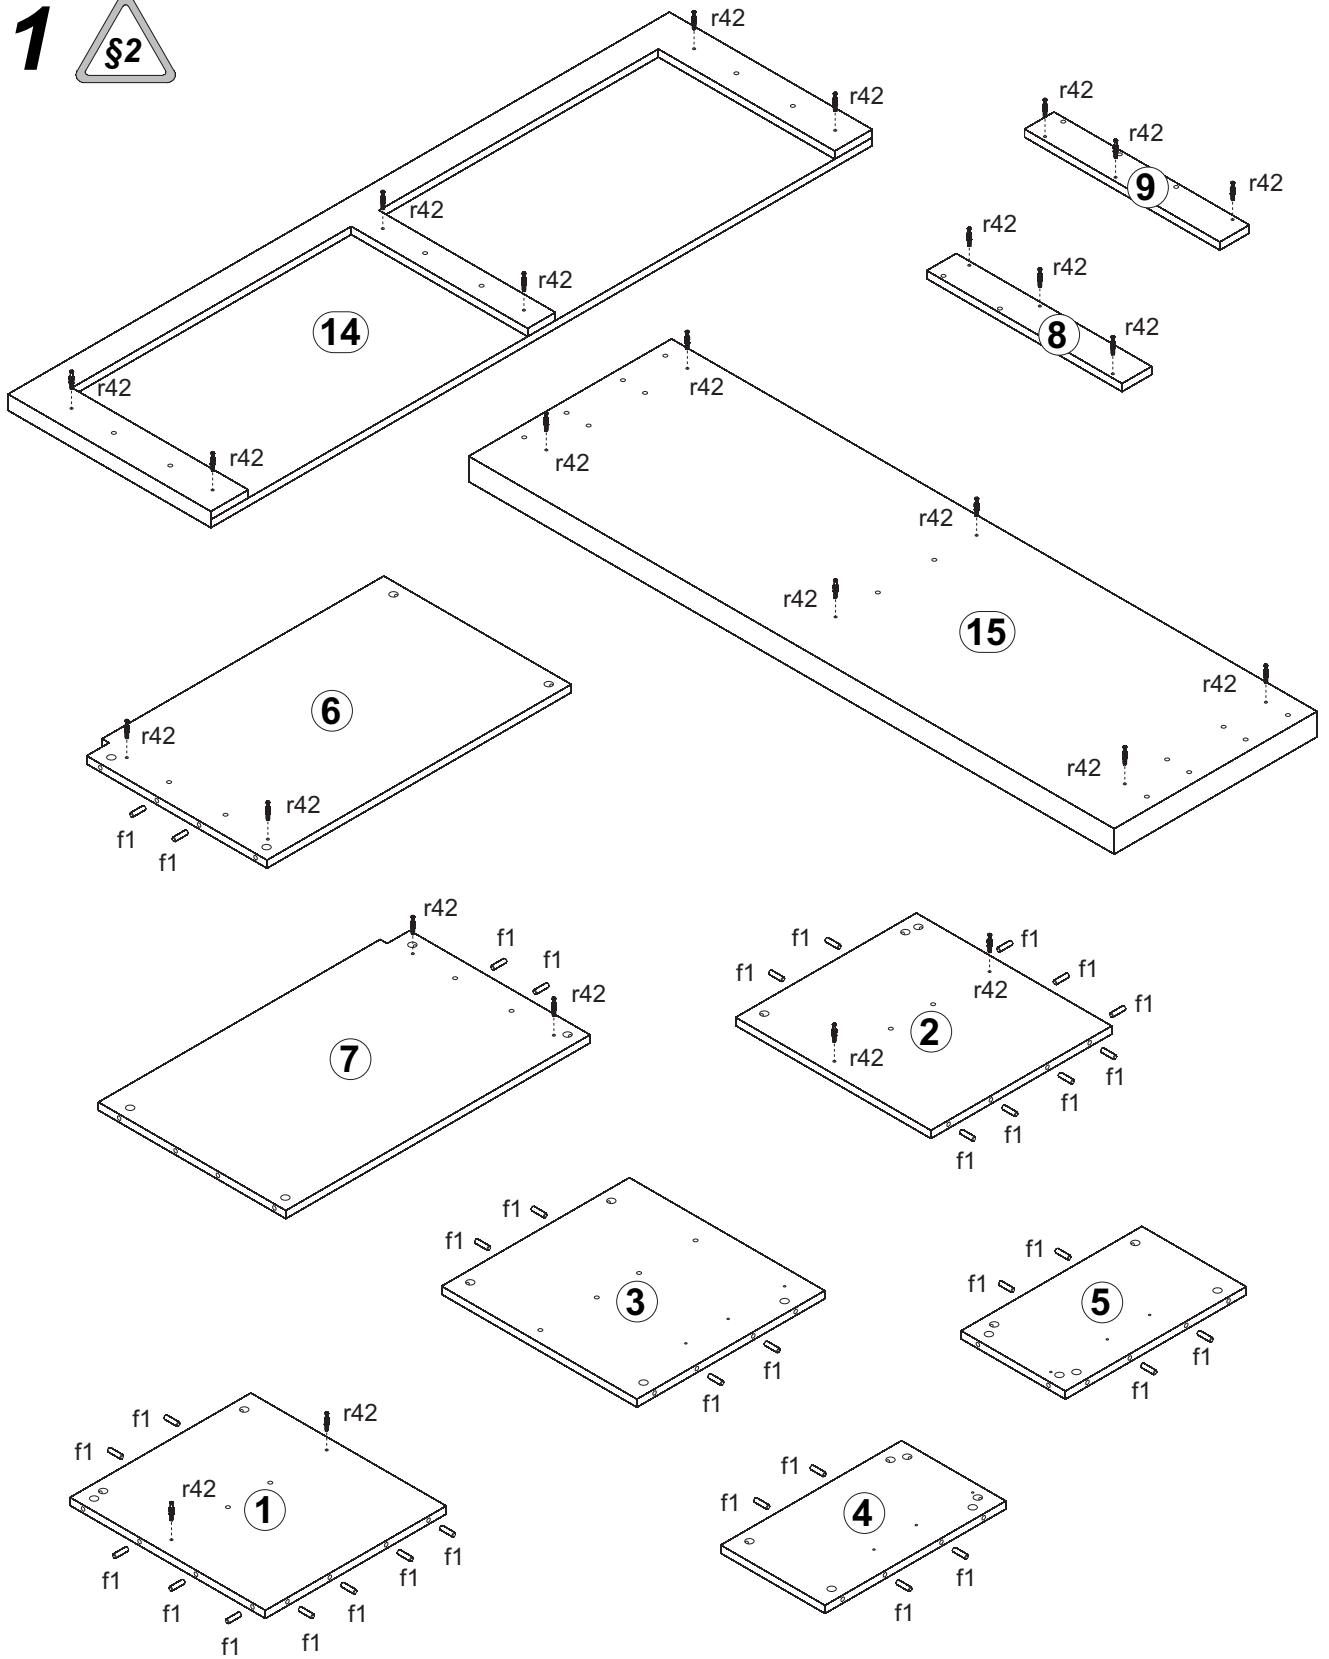

ЛОРД

Тумба PTB_150

A	B	C	D	A	B	C	D		
1	LR1-114	443	410	1/3	10	LR1-502	400	140	1/3
2	LR1-113	443	410	1/3	11	LR1-503	400	140	1/3
3	LR1-115	443	426	1/3	12	LR1-505	583	140	1/3
4	LR1-116	236,5	410	1/3	13	LR1-905	598	399	1/3
5	LR1-117	236,5	410	1/3	14	LR1-209	1500	460	2/3
6	LR1-306	690	425	1/3	15	LR1-210	1464	460	2/3
7	LR1-305	690	425	1/3	16	LR1-906	1423	227	2/3
8	LR1-436	443	67	1/3	17	LR1-907	1423	259	2/3
9	LR1-437	443	67	1/3	18	LR1-010	653	245	3/3

2x c411	9x φ6x13 mm e3	8x φ5x50 mm e32	34x Ø8x30 mm f1	2x φ8x50 mm f6	4x M4x22 mm j30	5x k55
75x l1	2x 50x26x26 mm l57	2x 34x26x26 mm l58	3x φ3,5x13 mm p1	10x Ø4x35 mm p6	4x φ3,5x16 mm p25	8x φ3x12 mm p54
38x Ø15x12 mm #16 r1	2x r10	34x 20/11 r42	18x Ø16 s2	2x 383 mm t14	2x 400 mm w5 ^{DR}	2x 400 mm w5 ^{CR}
2x 400 mm w5 ^{DL}	2x 400 mm w5 ^{CL}					

1

2

3

4

5

9

10