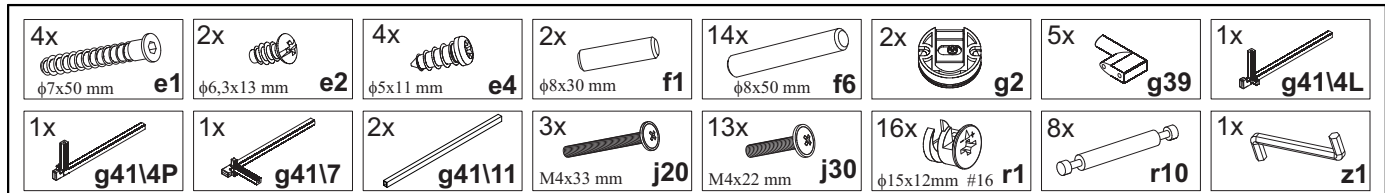

АНТВЕРПЕН

Вішак / Вешалка_16/10

A	B	C	D	
1	AN1-417	840	1500	1/1
2	AN1-418	1500	80	1/1
3	AN1-419	1500	80	1/1
4	AN1-308	839	230	1/1
5	AN1-420	1002	80	1/1

1 §2

2

3

4

5