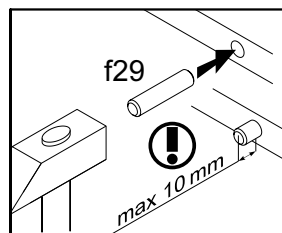

A	B	C	D	
1	PU1-113-01	1050	314	2/3
2	PU1-108-01	1050	314	2/3
3	PU1-309	568	300	2/3
4	PU1-310	565	279	2/3
5	PU1-912	1044	579	3/3
6	PU1-013A	1046	596	3/3
7	PU1-501	884	398	3/3

11