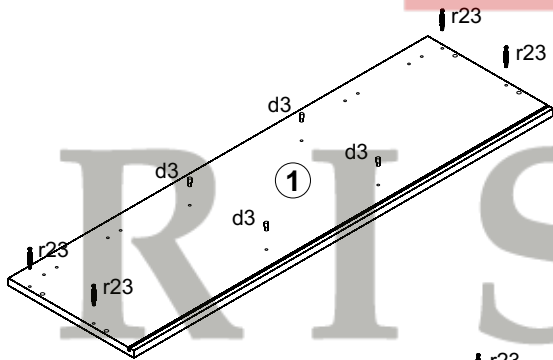

A	B	C	D	
1	PU1-113-01	1050	314	2/3
2	PU1-108-01	1050	314	2/3
3	PU1-309	568	300	2/3
4	PU1-310	565	279	2/3
5	PU1-912	1044	579	3/3
6	PU1-013A	1046	596	3/3
7	PU1-501	884	398	3/3

11