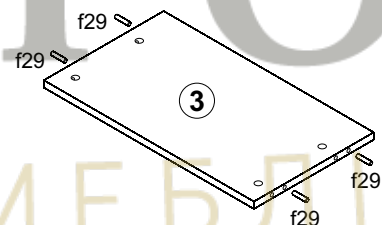

A	B	C	D	
1	PU1-113-01	1050	314	2/3
2	PU1-108-01	1050	314	2/3
3	PU1-309	568	300	2/3
4	PU1-310	565	279	2/3
5	PU1-912	1044	579	3/3
6	PU1-013A	1046	596	3/3
7	PU1-501	884	398	3/3

11