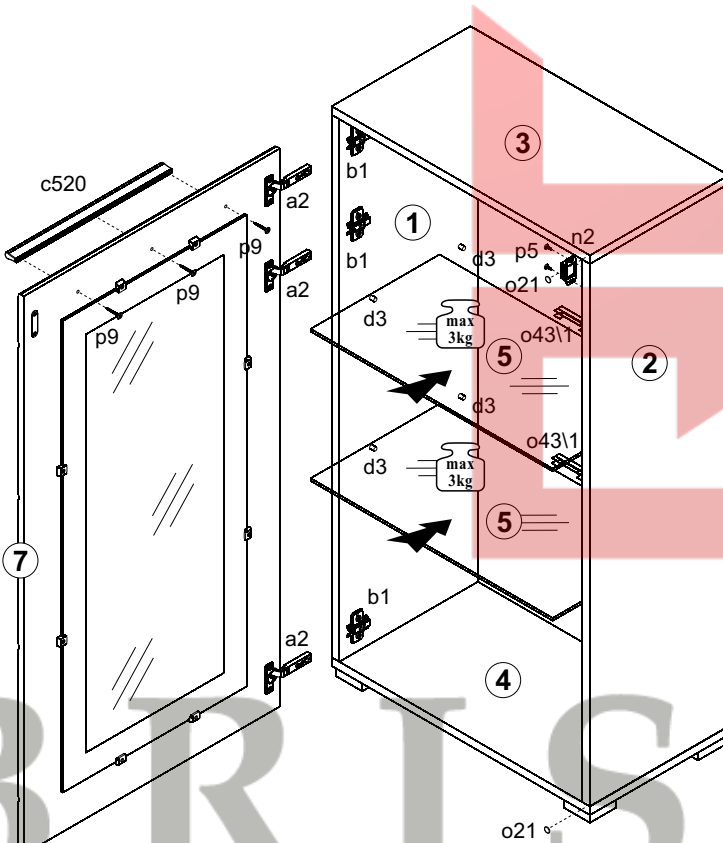

# 10

3x  
b1

1x  
L.340 mm c520

1x  
n2

2x  
φ8x1,8mm silikon o21

2x  
o43/1

2x  
φ3,5x13 mm p5

3x  
φ4x30 mm p9

4x  
φ16 s2

Вітрина навесна права / Витрина навесная правая

A	B	C	D	
1	PU1-113-01	1050	314	2/3
2	PU1-108-01	1050	314	2/3
3	PU1-309	568	300	2/3
4	PU1-310	565	279	2/3
5	PU1-912	1044	579	3/3
6	PU1-013A	1046	596	3/3
7	PU1-501	884	398	3/3