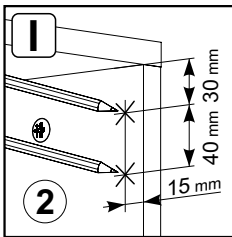

# 10

3x  
b1

1x  
L.340 mm c520

1x  
n2

2x  
φ8x1,8mm silikon o21

2x  
o43/1

2x  
φ3,5x13 mm p5

3x  
φ4x30 mm p9

4x  
φ16 s2

Вітрина навесна права / Витрина навесная правая

A	B	C	D	
1	PU1-113-01	1050	314	2/3
2	PU1-108-01	1050	314	2/3
3	PU1-309	568	300	2/3
4	PU1-310	565	279	2/3
5	PU1-912	1044	579	3/3
6	PU1-013A	1046	596	3/3
7	PU1-501	884	398	3/3