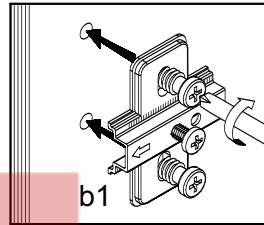

# 10

3x  
b1

1x  
L.340 mm c520

1x  
n2

2x  
φ8x1,8mm silikon o21

2x  
o43/1

2x  
φ3,5x13 mm p5

3x  
φ4x30 mm p9

4x  
φ16 s2

Вітрина навесна права / Витрина навесная правая

A	B	C	D	
1	PU1-113-01	1050	314	2/3
2	PU1-108-01	1050	314	2/3
3	PU1-309	568	300	2/3
4	PU1-310	565	279	2/3
5	PU1-912	1044	579	3/3
6	PU1-013A	1046	596	3/3
7	PU1-501	884	398	3/3