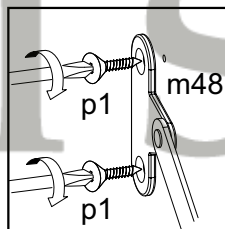

**I** Тумба РТВ

A	B	C	D	A	B	C	D		
1	PU1-101	288	413	1/3	6	PU1-219	1800	413	1/3
2	PU1-106	288	413	1/3	7	PU1-311	606	400	1/3
3	PU1-115	288	413	1/3	8	PU1-917	1794	315	1/3
4	PU1-116	288	413	1/3	9	PU1-014A	592	316	3/3
5	PU1-218	1800	413	1/3	10	PU1-015A	592	316	3/3

**1** §2

**2** §6

**3**

44x

6x

12x

φ4x30 mm

p21

**4**

4x

4x

2x

2x

8x

6x

8x

Вітрина ліва / Витрина левая

A	B	C	D
1	PU1-114	1017	330 2/3
2	PU1-111	1017	330 2/3
3	PU1-216	600	330 2/3
4	PU1-217	600	330 2/3
5	PU1-314	565	309 2/3
6	PU1-915	1044	594 3/3
7	PU1-016A	1046	596 3/3
8	PU1-501	884	398 3/3