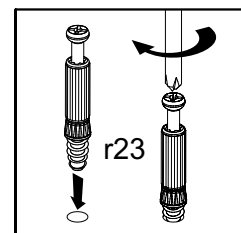

A	B	C	D	
1	PU1-113-01	1050	314	2/3
2	PU1-108-01	1050	314	2/3
3	PU1-309	568	300	2/3
4	PU1-310	565	279	2/3
5	PU1-912	1044	579	3/3
6	PU1-013A	1046	596	3/3
7	PU1-501	884	398	3/3

11