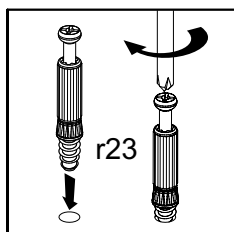

A	B	C	D
1	PU1-114	1017	330 2/3
2	PU1-111	1017	330 2/3
3	PU1-216	600	330 2/3
4	PU1-217	600	330 2/3
5	PU1-314	565	309 2/3
6	PU1-915	1044	594 3/3
7	PU1-016A	1046	596 3/3
8	PU1-501	884	398 3/3

5