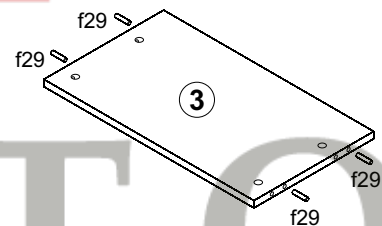

A	B	C	D	
1	PU1-113-01	1050	314	2/3
2	PU1-108-01	1050	314	2/3
3	PU1-309	568	300	2/3
4	PU1-310	565	279	2/3
5	PU1-912	1044	579	3/3
6	PU1-013A	1046	596	3/3
7	PU1-501	884	398	3/3

11