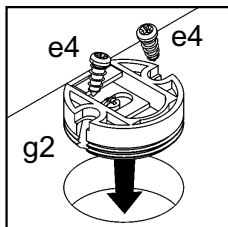

2x
φ8x1,8mm silikon o21

2x
o43/1

2x
φ3,5x13 mm p5

3x
φ4x30 mm p9

4x
φ16 s2

Вітрина навесна права / Витрина навесная правая

A	B	C	D	
1	PU1-113-01	1050	314	2/3
2	PU1-108-01	1050	314	2/3
3	PU1-309	568	300	2/3
4	PU1-310	565	279	2/3
5	PU1-912	1044	579	3/3
6	PU1-013A	1046	596	3/3
7	PU1-501	884	398	3/3

11

15

16

IV Полиця / Полка

A	B	C	D
1	PU1-306	900	180
2	PU1-401	225	1000

17

18

19