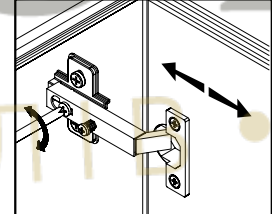

2x
φ8x1,8mm silikon o21

2x
o43/1

2x
φ3,5x13 mm p5

3x
φ4x30 mm p9

4x
φ16 s2

Вітрина навесна права / Витрина навесная правая

A	B	C	D	
1	PU1-113-01	1050	314	2/3
2	PU1-108-01	1050	314	2/3
3	PU1-309	568	300	2/3
4	PU1-310	565	279	2/3
5	PU1-912	1044	579	3/3
6	PU1-013A	1046	596	3/3
7	PU1-501	884	398	3/3

11

15

16

IV Полиця / Полка

A	B	C	D
1	PU1-306	900	180
2	PU1-401	225	1000

17

18

19