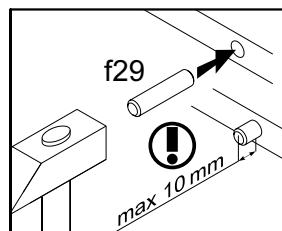

A	B	C	D	
1	PU1-113-01	1050	314	2/3
2	PU1-108-01	1050	314	2/3
3	PU1-309	568	300	2/3
4	PU1-310	565	279	2/3
5	PU1-912	1044	579	3/3
6	PU1-013A	1046	596	3/3
7	PU1-501	884	398	3/3

11