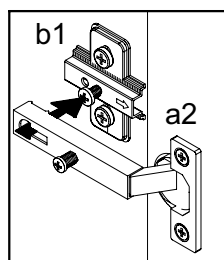

2x
φ8x1,8mm silikon o21

2x
o43/1

2x
φ3,5x13 mm p5

3x
φ4x30 mm p9

4x
φ16 s2

Вітрина навесна права / Витрина навесная правая

A	B	C	D	
1	PU1-113-01	1050	314	2/3
2	PU1-108-01	1050	314	2/3
3	PU1-309	568	300	2/3
4	PU1-310	565	279	2/3
5	PU1-912	1044	579	3/3
6	PU1-013A	1046	596	3/3
7	PU1-501	884	398	3/3

11

15

16

IV Полиця / Полка

A	B	C	D
1	PU1-306	900	180
2	PU1-401	225	1000

17

18

19