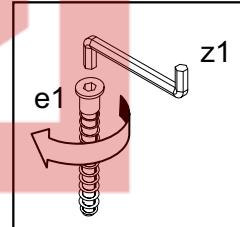

2x
φ8x1,8mm silikon o21

2x
o43/1

2x
φ3,5x13 mm p5

3x
φ4x30 mm p9

4x
φ16 s2

Вітрина навесна права / Витрина навесная правая

A	B	C	D	
1	PU1-113-01	1050	314	2/3
2	PU1-108-01	1050	314	2/3
3	PU1-309	568	300	2/3
4	PU1-310	565	279	2/3
5	PU1-912	1044	579	3/3
6	PU1-013A	1046	596	3/3
7	PU1-501	884	398	3/3

11

15

16

IV Полиця / Полка

A	B	C	D
1	PU1-306	900	180
2	PU1-401	225	1000

17

18

19