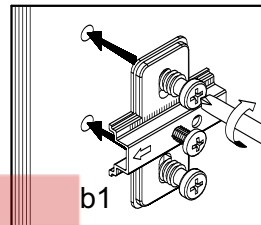

4x

2x

2x

8x

6x

8x

Вітрина ліва / Витрина левая

A	B	C	D
1	PU1-114	1017	330 2/3
2	PU1-111	1017	330 2/3
3	PU1-216	600	330 2/3
4	PU1-217	600	330 2/3
5	PU1-314	565	309 2/3
6	PU1-915	1044	594 3/3
7	PU1-016A	1046	596 3/3
8	PU1-501	884	398 3/3

5

9

1x
81x21x15/1.5mm n14

2x
φ3,5x13 mm p5

10

3x
b1

1x
L.340 mm c520

1x
n2

2x
φ8x1,8mm silikon o21

2x
o43/1

2x
φ3,5x13 mm p5

3x
φ4x30 mm p9

4x
φ16 s2

Вітрина навесна права / Витрина навесная правая

A	B	C	D	
1	PU1-113-01	1050	314	2/3
2	PU1-108-01	1050	314	2/3
3	PU1-309	568	300	2/3
4	PU1-310	565	279	2/3
5	PU1-912	1044	579	3/3
6	PU1-013A	1046	596	3/3
7	PU1-501	884	398	3/3