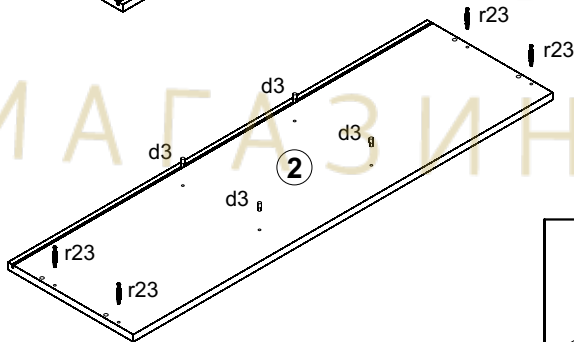

A	B	C	D	
1	PU1-113-01	1050	314	2/3
2	PU1-108-01	1050	314	2/3
3	PU1-309	568	300	2/3
4	PU1-310	565	279	2/3
5	PU1-912	1044	579	3/3
6	PU1-013A	1046	596	3/3
7	PU1-501	884	398	3/3

11