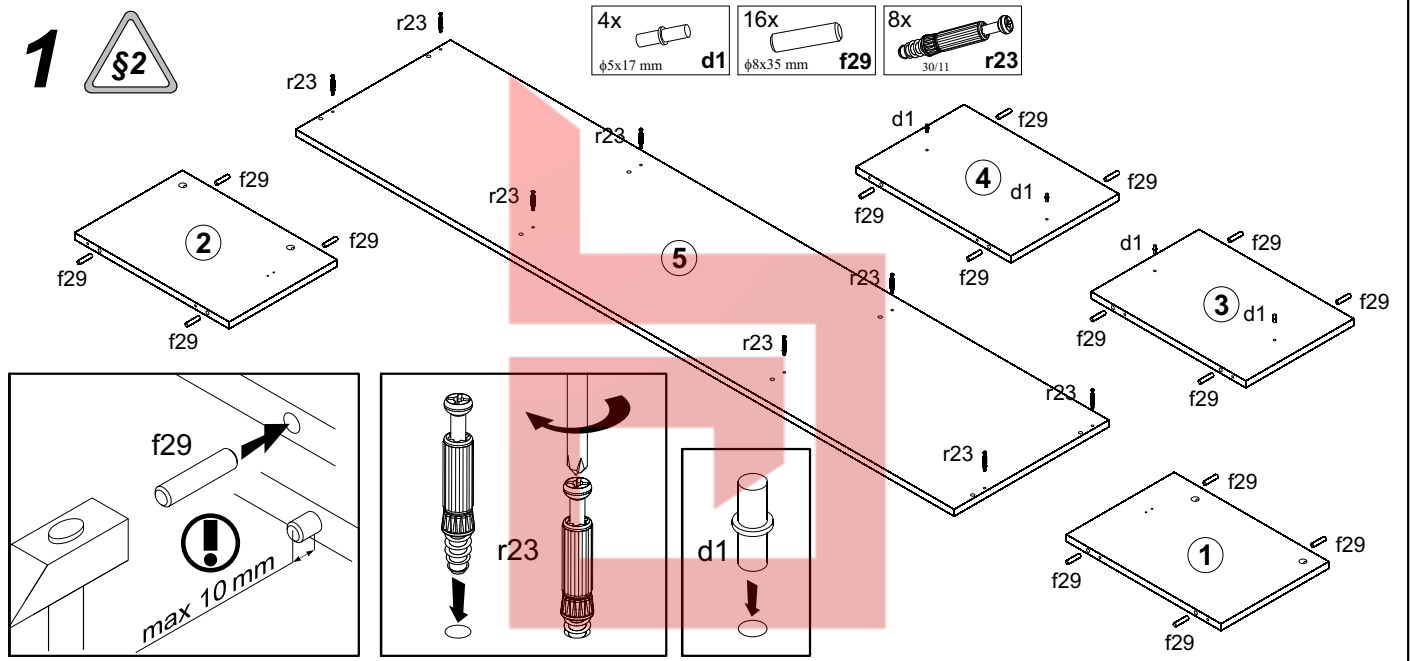

I Тумба РТВ

A	B	C	D	A	B	C	D		
1	PU1-101	288	413	1/3	6	PU1-219	1800	413	1/3
2	PU1-106	288	413	1/3	7	PU1-311	606	400	1/3
3	PU1-115	288	413	1/3	8	PU1-917	1794	315	1/3
4	PU1-116	288	413	1/3	9	PU1-014A	592	316	3/3
5	PU1-218	1800	413	1/3	10	PU1-015A	592	316	3/3

1 §2

2 §6