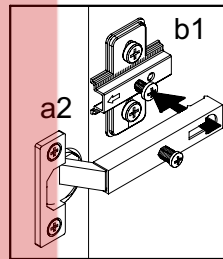

4x

2x

2x

8x

6x

8x

Вітрина ліва / Витрина левая

A	B	C	D
1	PU1-114	1017	330 2/3
2	PU1-111	1017	330 2/3
3	PU1-216	600	330 2/3
4	PU1-217	600	330 2/3
5	PU1-314	565	309 2/3
6	PU1-915	1044	594 3/3
7	PU1-016A	1046	596 3/3
8	PU1-501	884	398 3/3

5

9

1x
81x21x15/1.5mm n14

2x
φ3,5x13 mm p5

10

3x
b1

1x
L.340 mm c520

1x
n2

2x
φ8x1,8mm silikon o21

2x
o43/1

2x
φ3,5x13 mm p5

3x
φ4x30 mm p9

4x
φ16 s2

Вітрина навесна права / Витрина навесная правая

A	B	C	D	
1	PU1-113-01	1050	314	2/3
2	PU1-108-01	1050	314	2/3
3	PU1-309	568	300	2/3
4	PU1-310	565	279	2/3
5	PU1-912	1044	579	3/3
6	PU1-013A	1046	596	3/3
7	PU1-501	884	398	3/3