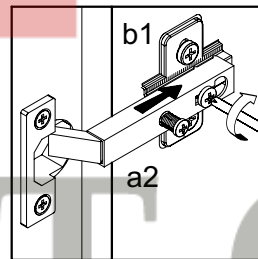

4x

2x

2x

8x

6x

8x

Вітрина ліва / Витрина левая

A	B	C	D
1	PU1-114	1017	330 2/3
2	PU1-111	1017	330 2/3
3	PU1-216	600	330 2/3
4	PU1-217	600	330 2/3
5	PU1-314	565	309 2/3
6	PU1-915	1044	594 3/3
7	PU1-016A	1046	596 3/3
8	PU1-501	884	398 3/3

5

9

1x
81x21x15/1.5mm n14

2x
φ3,5x13 mm p5

10

3x
b1

1x
L.340 mm c520

1x
n2

2x
φ8x1,8mm silikon o21

2x
o43/1

2x
φ3,5x13 mm p5

3x
φ4x30 mm p9

4x
φ16 s2

Вітрина навесна права / Витрина навесная правая

A	B	C	D	
1	PU1-113-01	1050	314	2/3
2	PU1-108-01	1050	314	2/3
3	PU1-309	568	300	2/3
4	PU1-310	565	279	2/3
5	PU1-912	1044	579	3/3
6	PU1-013A	1046	596	3/3
7	PU1-501	884	398	3/3