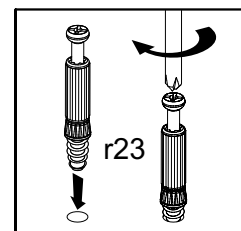

A	B	C	D	
1	PU1-113-01	1050	314	2/3
2	PU1-108-01	1050	314	2/3
3	PU1-309	568	300	2/3
4	PU1-310	565	279	2/3
5	PU1-912	1044	579	3/3
6	PU1-013A	1046	596	3/3
7	PU1-501	884	398	3/3

11