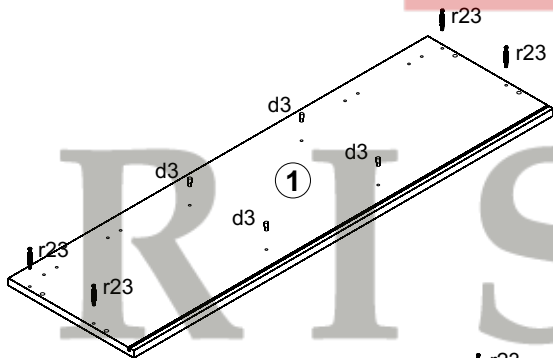

A	B	C	D	
1	PU1-113-01	1050	314	2/3
2	PU1-108-01	1050	314	2/3
3	PU1-309	568	300	2/3
4	PU1-310	565	279	2/3
5	PU1-912	1044	579	3/3
6	PU1-013A	1046	596	3/3
7	PU1-501	884	398	3/3

11