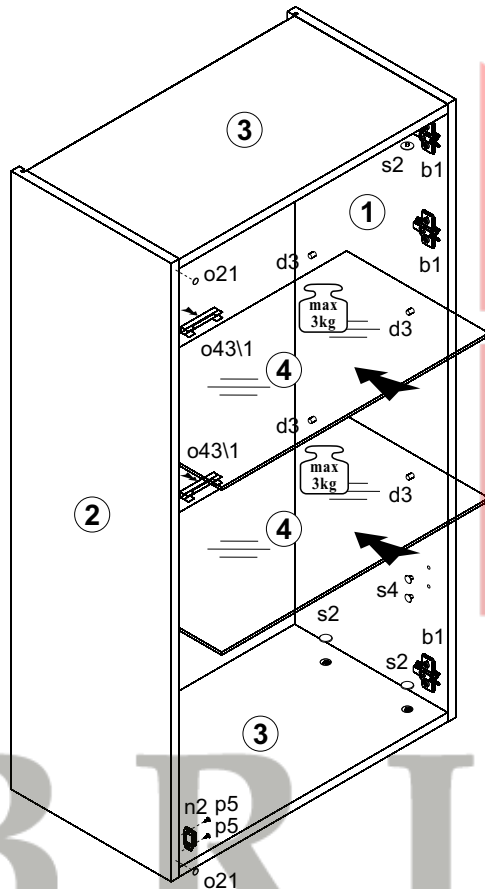

5

9

1x
81x21x15/1.5mm n14

2x
φ3,5x13 mm p5

10

3x
b1

1x
L.340 mm c520

1x
n2

2x
φ8x1,8mm silikon o21

2x
o43/1

2x
φ3,5x13 mm p5

3x
φ4x30 mm p9

4x
φ16 s2

Вітрина навесна права / Витрина навесная правая

A	B	C	D	
1	PU1-113-01	1050	314	2/3
2	PU1-108-01	1050	314	2/3
3	PU1-309	568	300	2/3
4	PU1-310	565	279	2/3
5	PU1-912	1044	579	3/3
6	PU1-013A	1046	596	3/3
7	PU1-501	884	398	3/3

11

15

16

IV Полиця / Полка

A	B	C	D
1	PU1-306	900	180
2	PU1-401	225	1000

17

18

19

20

25 mm

64 mm

64 mm

25 mm