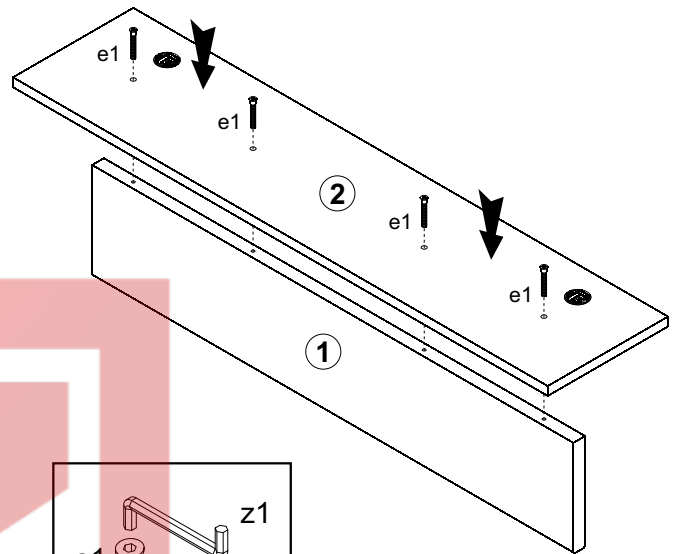

2x
φ8x1,8mm silikon o21

2x
o43/1

2x
φ3,5x13 mm p5

3x
φ4x30 mm p9

4x
φ16 s2

Вітрина навесна права / Витрина навесная правая

A	B	C	D	
1	PU1-113-01	1050	314	2/3
2	PU1-108-01	1050	314	2/3
3	PU1-309	568	300	2/3
4	PU1-310	565	279	2/3
5	PU1-912	1044	579	3/3
6	PU1-013A	1046	596	3/3
7	PU1-501	884	398	3/3

11

15

16

IV Полиця / Полка

A	B	C	D
1	PU1-306	900	180
2	PU1-401	225	1000

17

18

19