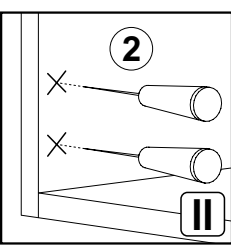

2x
φ8x1,8mm silikon o21

2x
o43/1

2x
φ3,5x13 mm p5

3x
φ4x30 mm p9

4x
φ16 s2

Вітрина навесна права / Витрина навесная правая

A	B	C	D	
1	PU1-113-01	1050	314	2/3
2	PU1-108-01	1050	314	2/3
3	PU1-309	568	300	2/3
4	PU1-310	565	279	2/3
5	PU1-912	1044	579	3/3
6	PU1-013A	1046	596	3/3
7	PU1-501	884	398	3/3

11

15

16

IV Полиця / Полка

A	B	C	D
1	PU1-306	900	180
2	PU1-401	225	1000

17

18

19