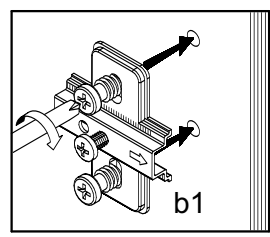

2x
φ8x1,8mm silikon o21

2x
o43/1

2x
φ3,5x13 mm p5

3x
φ4x30 mm p9

4x
φ16 s2

Вітрина навесна права / Витрина навесная правая

A	B	C	D	
1	PU1-113-01	1050	314	2/3
2	PU1-108-01	1050	314	2/3
3	PU1-309	568	300	2/3
4	PU1-310	565	279	2/3
5	PU1-912	1044	579	3/3
6	PU1-013A	1046	596	3/3
7	PU1-501	884	398	3/3

11

15

16

IV Полиця / Полка

A	B	C	D
1	PU1-306	900	180
2	PU1-401	225	1000

17

18

19