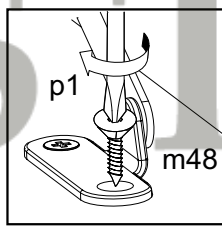

4x

2x

2x

8x

6x

8x

Вітрина ліва / Витрина левая

A	B	C	D
1	PU1-114	1017	330 2/3
2	PU1-111	1017	330 2/3
3	PU1-216	600	330 2/3
4	PU1-217	600	330 2/3
5	PU1-314	565	309 2/3
6	PU1-915	1044	594 3/3
7	PU1-016A	1046	596 3/3
8	PU1-501	884	398 3/3

5

9

1x
81x21x15/1.5mm n14

2x
φ3,5x13 mm p5

10

3x
b1

1x
L.340 mm c520

1x
n2

2x
φ8x1,8mm silikon o21

2x
o43/1

2x
φ3,5x13 mm p5

3x
φ4x30 mm p9

4x
φ16 s2

Вітрина навесна права / Витрина навесная правая

A	B	C	D	
1	PU1-113-01	1050	314	2/3
2	PU1-108-01	1050	314	2/3
3	PU1-309	568	300	2/3
4	PU1-310	565	279	2/3
5	PU1-912	1044	579	3/3
6	PU1-013A	1046	596	3/3
7	PU1-501	884	398	3/3