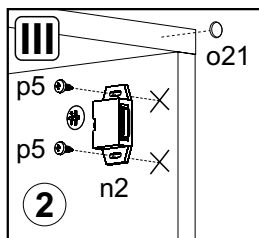

4x

2x

2x

8x

6x

8x

Вітрина ліва / Витрина левая

A	B	C	D
1	PU1-114	1017	330 2/3
2	PU1-111	1017	330 2/3
3	PU1-216	600	330 2/3
4	PU1-217	600	330 2/3
5	PU1-314	565	309 2/3
6	PU1-915	1044	594 3/3
7	PU1-016A	1046	596 3/3
8	PU1-501	884	398 3/3

5

9

1x
81x21x15/1.5mm n14

2x
φ3,5x13 mm p5

10

3x
b1

1x
L.340 mm c520

1x
n2

2x
φ8x1,8mm silikon o21

2x
o43/1

2x
φ3,5x13 mm p5

3x
φ4x30 mm p9

4x
φ16 s2

Вітрина навесна права / Витрина навесная правая

A	B	C	D	
1	PU1-113-01	1050	314	2/3
2	PU1-108-01	1050	314	2/3
3	PU1-309	568	300	2/3
4	PU1-310	565	279	2/3
5	PU1-912	1044	579	3/3
6	PU1-013A	1046	596	3/3
7	PU1-501	884	398	3/3