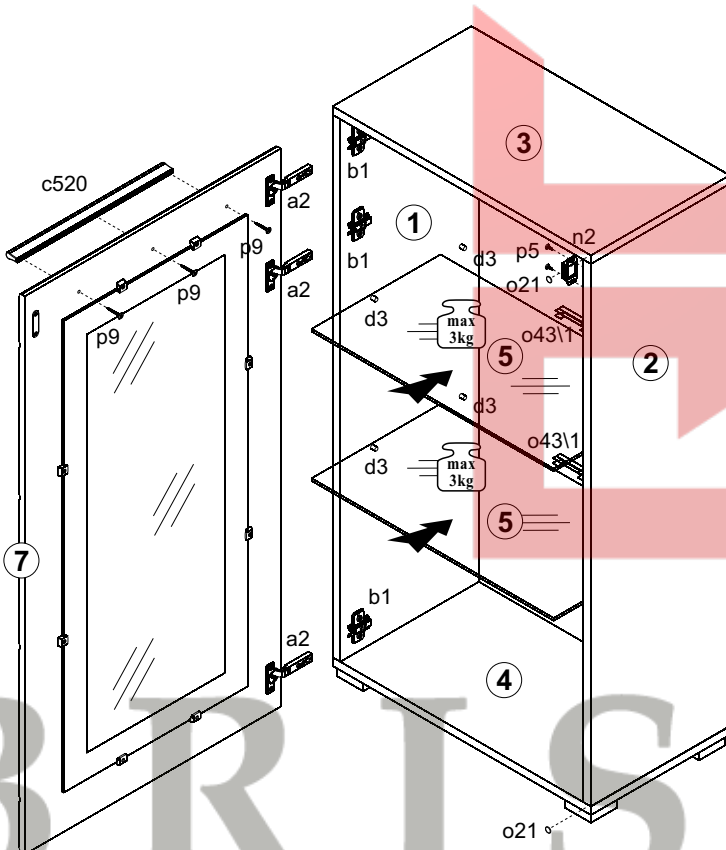

5

9

1x
81x21x15/1.5mm n14

2x
φ3,5x13 mm p5

10

3x
b1

1x
L.340 mm c520

1x
n2

2x
φ8x1,8mm silikon o21

2x
o43/1

2x
φ3,5x13 mm p5

3x
φ4x30 mm p9

4x
φ16 s2

Вітрина навесна права / Витрина навесная правая

A	B	C	D	
1	PU1-113-01	1050	314	2/3
2	PU1-108-01	1050	314	2/3
3	PU1-309	568	300	2/3
4	PU1-310	565	279	2/3
5	PU1-912	1044	579	3/3
6	PU1-013A	1046	596	3/3
7	PU1-501	884	398	3/3