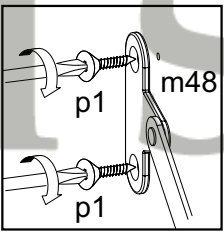

I Тумба РТВ

A	B	C	D	A	B	C	D		
1	PU1-101	288	413	1/3	6	PU1-219	1800	413	1/3
2	PU1-106	288	413	1/3	7	PU1-311	606	400	1/3
3	PU1-115	288	413	1/3	8	PU1-917	1794	315	1/3
4	PU1-116	288	413	1/3	9	PU1-014A	592	316	3/3
5	PU1-218	1800	413	1/3	10	PU1-015A	592	316	3/3

4x

2x

2x

8x

6x

8x

Вітрина ліва / Витрина левая

A	B	C	D
1	PU1-114	1017	330 2/3
2	PU1-111	1017	330 2/3
3	PU1-216	600	330 2/3
4	PU1-217	600	330 2/3
5	PU1-314	565	309 2/3
6	PU1-915	1044	594 3/3
7	PU1-016A	1046	596 3/3
8	PU1-501	884	398 3/3

5

9

1x
81x21x15/1.5mm n14

2x
φ3,5x13 mm p5

10

3x
b1

1x
L.340 mm c520

1x
n2

2x
φ8x1,8mm silikon o21

2x
o43/1

2x
φ3,5x13 mm p5

3x
φ4x30 mm p9

4x
φ16 s2

Вітрина навесна права / Витрина навесная правая

A	B	C	D	
1	PU1-113-01	1050	314	2/3
2	PU1-108-01	1050	314	2/3
3	PU1-309	568	300	2/3
4	PU1-310	565	279	2/3
5	PU1-912	1044	579	3/3
6	PU1-013A	1046	596	3/3
7	PU1-501	884	398	3/3