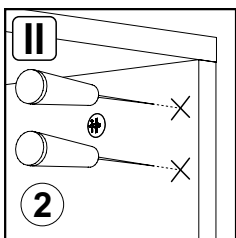

4x

2x

2x

8x

6x

8x

Вітрина ліва / Витрина левая

A	B	C	D
1	PU1-114	1017	330 2/3
2	PU1-111	1017	330 2/3
3	PU1-216	600	330 2/3
4	PU1-217	600	330 2/3
5	PU1-314	565	309 2/3
6	PU1-915	1044	594 3/3
7	PU1-016A	1046	596 3/3
8	PU1-501	884	398 3/3

2x
φ8x1,8mm silikon o21

2x
o43/1

2x
φ3,5x13 mm p5

3x
φ4x30 mm p9

4x
φ16 s2

Вітрина навесна права / Витрина навесная правая

A	B	C	D	
1	PU1-113-01	1050	314	2/3
2	PU1-108-01	1050	314	2/3
3	PU1-309	568	300	2/3
4	PU1-310	565	279	2/3
5	PU1-912	1044	579	3/3
6	PU1-013A	1046	596	3/3
7	PU1-501	884	398	3/3