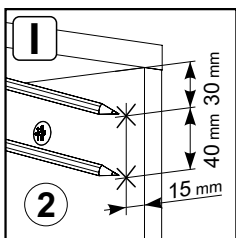

4x

2x

2x

8x

6x

8x

Вітрина ліва / Витрина левая

A	B	C	D
1	PU1-114	1017	330 2/3
2	PU1-111	1017	330 2/3
3	PU1-216	600	330 2/3
4	PU1-217	600	330 2/3
5	PU1-314	565	309 2/3
6	PU1-915	1044	594 3/3
7	PU1-016A	1046	596 3/3
8	PU1-501	884	398 3/3

5

9

1x
81x21x15/1.5mm n14

2x
φ3,5x13 mm p5

10

3x
b1

1x
L.340 mm c520

1x
n2

2x
φ8x1,8mm silikon o21

2x
o43/1

2x
φ3,5x13 mm p5

3x
φ4x30 mm p9

4x
φ16 s2

Вітрина навесна права / Витрина навесная правая

A	B	C	D	
1	PU1-113-01	1050	314	2/3
2	PU1-108-01	1050	314	2/3
3	PU1-309	568	300	2/3
4	PU1-310	565	279	2/3
5	PU1-912	1044	579	3/3
6	PU1-013A	1046	596	3/3
7	PU1-501	884	398	3/3