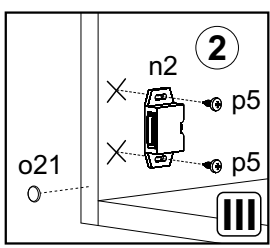

2x
φ8x1,8mm silikon o21

2x
o43/1

2x
φ3,5x13 mm p5

3x
φ4x30 mm p9

4x
φ16 s2

Вітрина навесна права / Витрина навесная правая

A	B	C	D	
1	PU1-113-01	1050	314	2/3
2	PU1-108-01	1050	314	2/3
3	PU1-309	568	300	2/3
4	PU1-310	565	279	2/3
5	PU1-912	1044	579	3/3
6	PU1-013A	1046	596	3/3
7	PU1-501	884	398	3/3

11

15

16

IV Полиця / Полка

A	B	C	D
1	PU1-306	900	180
2	PU1-401	225	1000

17

18

19