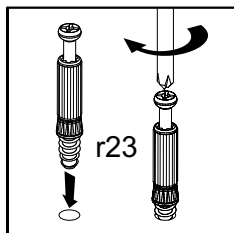

4x

2x

2x

8x

6x

8x

Вітрина ліва / Витрина левая

A	B	C	D
1	PU1-114	1017	330 2/3
2	PU1-111	1017	330 2/3
3	PU1-216	600	330 2/3
4	PU1-217	600	330 2/3
5	PU1-314	565	309 2/3
6	PU1-915	1044	594 3/3
7	PU1-016A	1046	596 3/3
8	PU1-501	884	398 3/3

5

9

1x
81x21x15/1.5mm n14

2x
φ3,5x13 mm p5

10

3x
b1

1x
L.340 mm c520

1x
n2

2x
φ8x1,8mm silikon o21

2x
o43/1

2x
φ3,5x13 mm p5

3x
φ4x30 mm p9

4x
φ16 s2

Вітрина навесна права / Витрина навесная правая

A	B	C	D	
1	PU1-113-01	1050	314	2/3
2	PU1-108-01	1050	314	2/3
3	PU1-309	568	300	2/3
4	PU1-310	565	279	2/3
5	PU1-912	1044	579	3/3
6	PU1-013A	1046	596	3/3
7	PU1-501	884	398	3/3