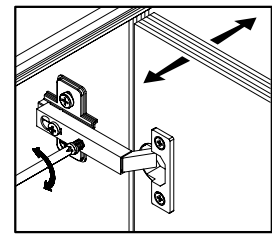

2x
φ8x1,8mm silikon o21

2x
o43/1

2x
φ3,5x13 mm p5

3x
φ4x30 mm p9

4x
φ16 s2

Вітрина навесна права / Витрина навесная правая

A	B	C	D	
1	PU1-113-01	1050	314	2/3
2	PU1-108-01	1050	314	2/3
3	PU1-309	568	300	2/3
4	PU1-310	565	279	2/3
5	PU1-912	1044	579	3/3
6	PU1-013A	1046	596	3/3
7	PU1-501	884	398	3/3

11

15

16

IV Полиця / Полка

A	B	C	D
1	PU1-306	900	180
2	PU1-401	225	1000

17

18

19