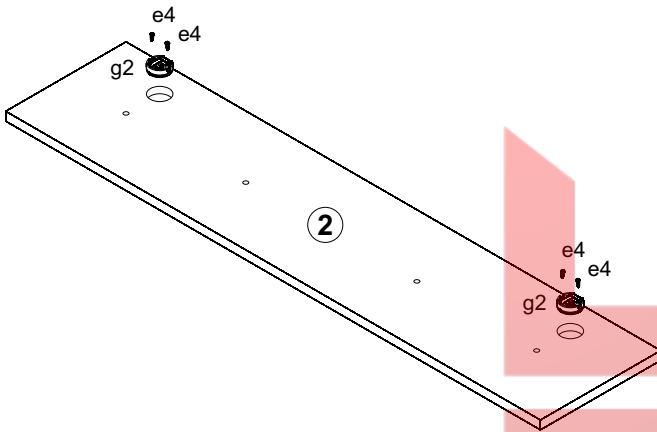

2x
φ8x1,8mm silikon o21

2x
o43/1

2x
φ3,5x13 mm p5

3x
φ4x30 mm p9

4x
φ16 s2

Вітрина навесна права / Витрина навесная правая

A	B	C	D	
1	PU1-113-01	1050	314	2/3
2	PU1-108-01	1050	314	2/3
3	PU1-309	568	300	2/3
4	PU1-310	565	279	2/3
5	PU1-912	1044	579	3/3
6	PU1-013A	1046	596	3/3
7	PU1-501	884	398	3/3

11

15

16

IV Полиця / Полка

A	B	C	D
1	PU1-306	900	180
2	PU1-401	225	1000

17

18

19