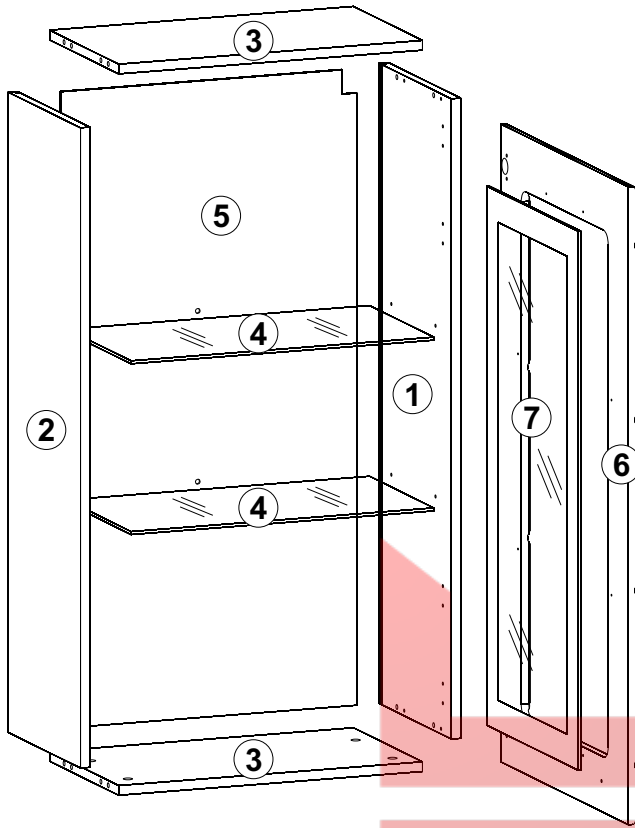

2x
φ8x1,8mm silikon o21

2x
o43/1

2x
φ3,5x13 mm p5

3x
φ4x30 mm p9

4x
φ16 s2

Вітрина навесна права / Витрина навесная правая

A	B	C	D	
1	PU1-113-01	1050	314	2/3
2	PU1-108-01	1050	314	2/3
3	PU1-309	568	300	2/3
4	PU1-310	565	279	2/3
5	PU1-912	1044	579	3/3
6	PU1-013A	1046	596	3/3
7	PU1-501	884	398	3/3