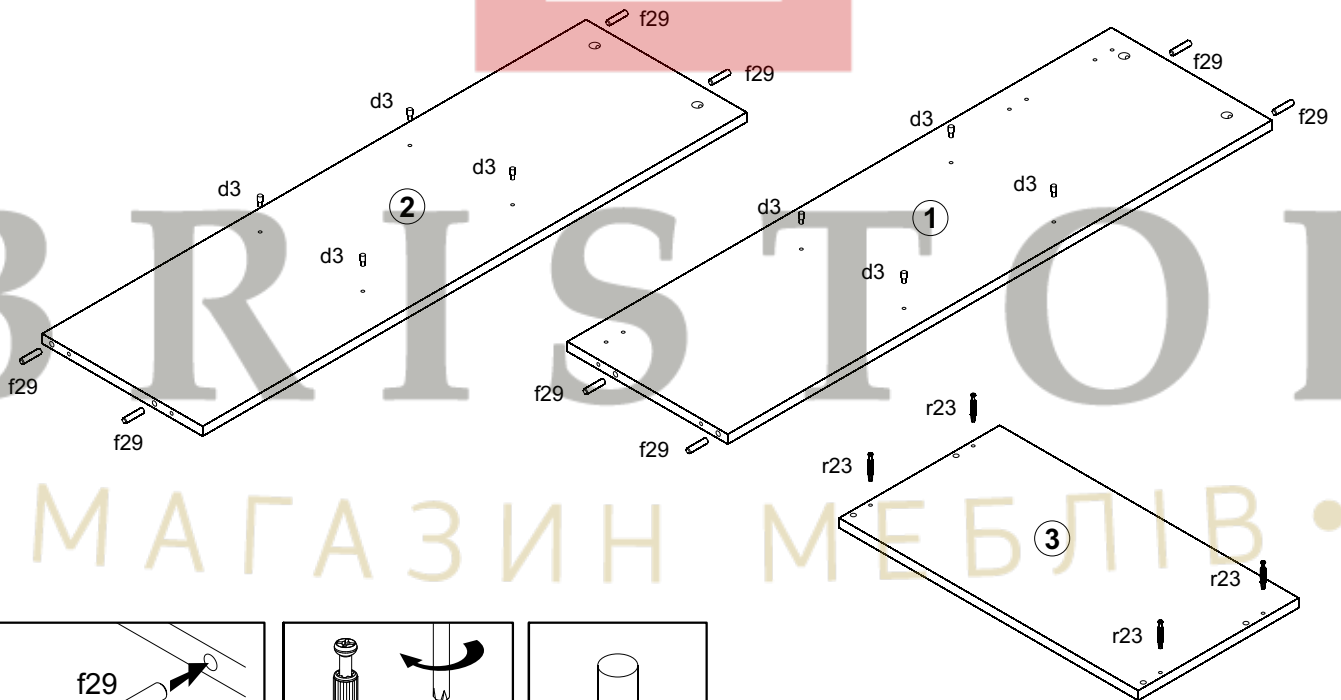

4x

2x

2x

8x

6x

8x

Вітрина ліва / Витрина левая

A	B	C	D
1	PU1-114	1017	330 2/3
2	PU1-111	1017	330 2/3
3	PU1-216	600	330 2/3
4	PU1-217	600	330 2/3
5	PU1-314	565	309 2/3
6	PU1-915	1044	594 3/3
7	PU1-016A	1046	596 3/3
8	PU1-501	884	398 3/3

5

9

1x
81x21x15/1.5mm n14

2x
φ3,5x13 mm p5

10

3x
b1

1x
L.340 mm c520

1x
n2