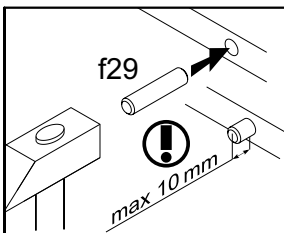

4x

2x

2x

8x

6x

8x

Вітрина ліва / Витрина левая

A	B	C	D
1	PU1-114	1017	330 2/3
2	PU1-111	1017	330 2/3
3	PU1-216	600	330 2/3
4	PU1-217	600	330 2/3
5	PU1-314	565	309 2/3
6	PU1-915	1044	594 3/3
7	PU1-016A	1046	596 3/3
8	PU1-501	884	398 3/3

5

9

1x
81x21x15/1.5mm n14

2x
φ3,5x13 mm p5

10

3x
b1

1x
L.340 mm c520

1x
n2

2x
φ8x1,8mm silikon o21

2x
o43/1

2x
φ3,5x13 mm p5

3x
φ4x30 mm p9

4x
φ16 s2

Вітрина навесна права / Витрина навесная правая

A	B	C	D	
1	PU1-113-01	1050	314	2/3
2	PU1-108-01	1050	314	2/3
3	PU1-309	568	300	2/3
4	PU1-310	565	279	2/3
5	PU1-912	1044	579	3/3
6	PU1-013A	1046	596	3/3
7	PU1-501	884	398	3/3