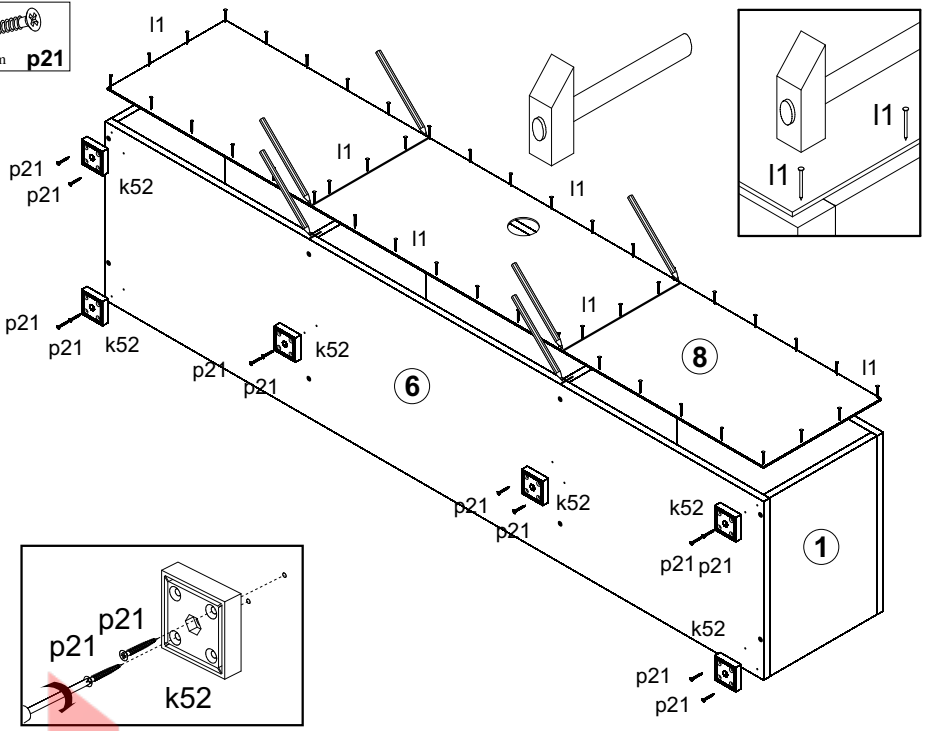

3

44x

6x

12x

4

4x

4x

2x

2x

8x

6x

8x