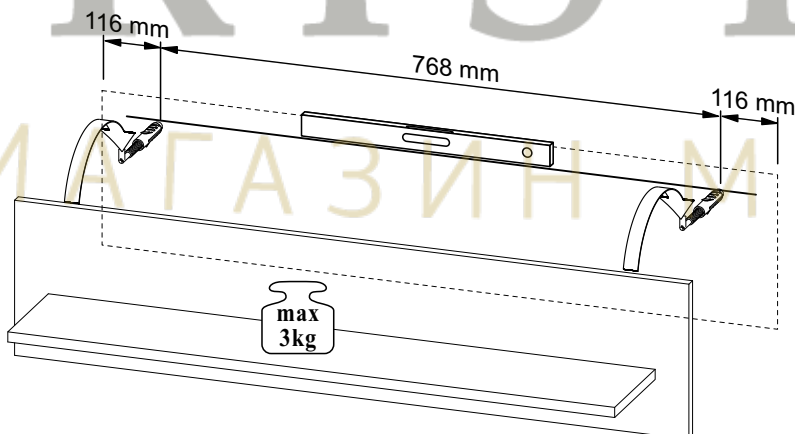

5

9

1x
81x21x15/1.5mm n14

2x
φ3,5x13 mm p5

10

3x
b1

1x
L.340 mm c520

1x
n2

2x
φ8x1,8mm silikon o21

2x
o43/1

2x
φ3,5x13 mm p5

3x
φ4x30 mm p9

4x
φ16 s2

Вітрина навесна права / Витрина навесная правая

A	B	C	D	
1	PU1-113-01	1050	314	2/3
2	PU1-108-01	1050	314	2/3
3	PU1-309	568	300	2/3
4	PU1-310	565	279	2/3
5	PU1-912	1044	579	3/3
6	PU1-013A	1046	596	3/3
7	PU1-501	884	398	3/3

11

15

16

IV Полиця / Полка

A	B	C	D
1	PU1-306	900	180
2	PU1-401	225	1000

17

18

19

20

25 mm

64 mm

64 mm

25 mm