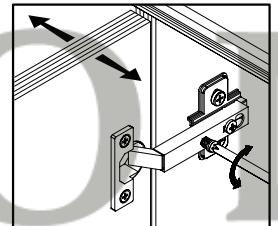

2x
φ8x1,8mm silikon o21

2x
o43/1

2x
φ3,5x13 mm p5

3x
φ4x30 mm p9

4x
φ16 s2

Вітрина навесна права / Витрина навесная правая

A	B	C	D	
1	PU1-113-01	1050	314	2/3
2	PU1-108-01	1050	314	2/3
3	PU1-309	568	300	2/3
4	PU1-310	565	279	2/3
5	PU1-912	1044	579	3/3
6	PU1-013A	1046	596	3/3
7	PU1-501	884	398	3/3