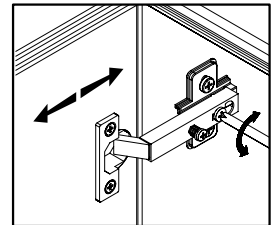

2x
φ8x1,8mm silikon o21

2x
o43/1

2x
φ3,5x13 mm p5

3x
φ4x30 mm p9

4x
φ16 s2

Вітрина навесна права / Витрина навесная правая

A	B	C	D	
1	PU1-113-01	1050	314	2/3
2	PU1-108-01	1050	314	2/3
3	PU1-309	568	300	2/3
4	PU1-310	565	279	2/3
5	PU1-912	1044	579	3/3
6	PU1-013A	1046	596	3/3
7	PU1-501	884	398	3/3