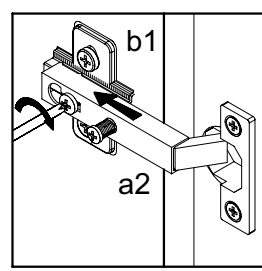

2x
φ8x1,8mm silikon o21

2x
o43/1

2x
φ3,5x13 mm p5

3x
φ4x30 mm p9

4x
φ16 s2

Вітрина навесна права / Витрина навесная правая

A	B	C	D	
1	PU1-113-01	1050	314	2/3
2	PU1-108-01	1050	314	2/3
3	PU1-309	568	300	2/3
4	PU1-310	565	279	2/3
5	PU1-912	1044	579	3/3
6	PU1-013A	1046	596	3/3
7	PU1-501	884	398	3/3

11

15

16

IV Полиця / Полка

A	B	C	D
1	PU1-306	900	180
2	PU1-401	225	1000

17

18

19