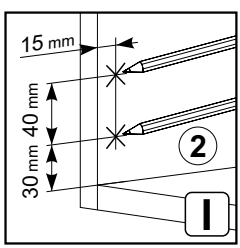

2x
φ8x1,8mm silikon o21

2x
o43/1

2x
φ3,5x13 mm p5

3x
φ4x30 mm p9

4x
φ16 s2

Вітрина навесна права / Витрина навесная правая

A	B	C	D	
1	PU1-113-01	1050	314	2/3
2	PU1-108-01	1050	314	2/3
3	PU1-309	568	300	2/3
4	PU1-310	565	279	2/3
5	PU1-912	1044	579	3/3
6	PU1-013A	1046	596	3/3
7	PU1-501	884	398	3/3

11

15

16

IV Полиця / Полка

A	B	C	D
1	PU1-306	900	180
2	PU1-401	225	1000

17

18

19

20

25 mm

64 mm

64 mm

25 mm