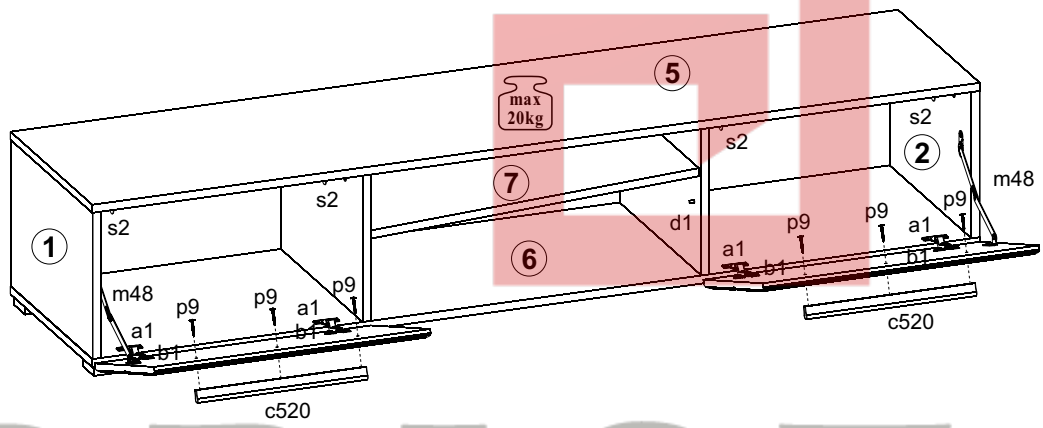

4x

2x

2x

8x

6x

8x

Вітрина ліва / Витрина левая

A	B	C	D
1	PU1-114	1017	330 2/3
2	PU1-111	1017	330 2/3
3	PU1-216	600	330 2/3
4	PU1-217	600	330 2/3
5	PU1-314	565	309 2/3
6	PU1-915	1044	594 3/3
7	PU1-016A	1046	596 3/3
8	PU1-501	884	398 3/3

5

9

1x
81x21x15/1.5mm n14

2x
φ3,5x13 mm p5

10

3x
b1

1x
L.340 mm c520

1x
n2