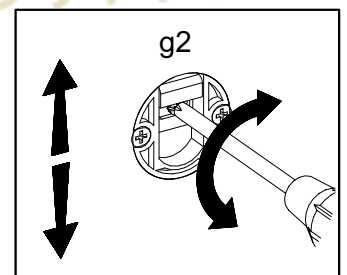

2x
φ8x1,8mm silikon o21

2x
o43/1

2x
φ3,5x13 mm p5

3x
φ4x30 mm p9

4x
φ16 s2

Вітрина навесна права / Витрина навесная правая

A	B	C	D	
1	PU1-113-01	1050	314	2/3
2	PU1-108-01	1050	314	2/3
3	PU1-309	568	300	2/3
4	PU1-310	565	279	2/3
5	PU1-912	1044	579	3/3
6	PU1-013A	1046	596	3/3
7	PU1-501	884	398	3/3

11

15

16

IV Полиця / Полка

A	B	C	D
1	PU1-306	900	180
2	PU1-401	225	1000

17

18

19