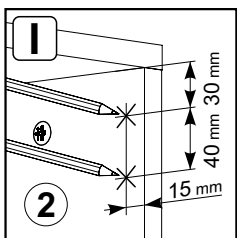

4x

2x

2x

8x

6x

8x

Вітрина ліва / Витрина левая

A	B	C	D
1	PU1-114	1017	330 2/3
2	PU1-111	1017	330 2/3
3	PU1-216	600	330 2/3
4	PU1-217	600	330 2/3
5	PU1-314	565	309 2/3
6	PU1-915	1044	594 3/3
7	PU1-016A	1046	596 3/3
8	PU1-501	884	398 3/3

5

9

1x
81x21x15/1.5mm n14

2x
φ3,5x13 mm p5

10

3x
b1

1x
L.340 mm c520

1x
n2

2x
φ8x1,8mm silikon o21

2x
o43/1

2x
φ3,5x13 mm p5

3x
φ4x30 mm p9

4x
s2

Вітрина навесна права / Витрина навесная правая

A	B	C	D	
1	PU1-113-01	1050	314	2/3
2	PU1-108-01	1050	314	2/3
3	PU1-309	568	300	2/3
4	PU1-310	565	279	2/3
5	PU1-912	1044	579	3/3
6	PU1-013A	1046	596	3/3
7	PU1-501	884	398	3/3