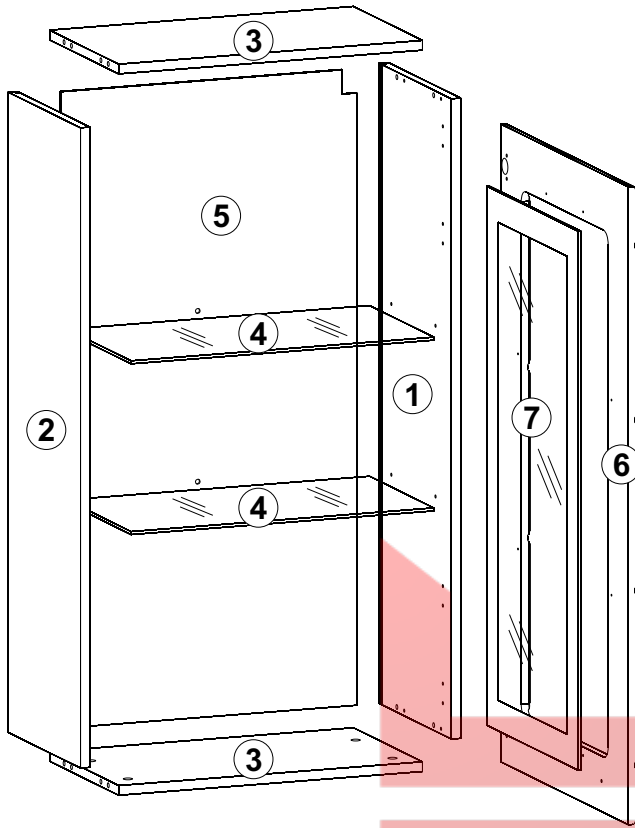

2x
φ8x1,8mm silikon o21

2x
o43/1

2x
φ3,5x13 mm p5

3x
φ4x30 mm p9

4x
s2

Вітрина навесна права / Витрина навесная правая

A	B	C	D	
1	PU1-113-01	1050	314	2/3
2	PU1-108-01	1050	314	2/3
3	PU1-309	568	300	2/3
4	PU1-310	565	279	2/3
5	PU1-912	1044	579	3/3
6	PU1-013A	1046	596	3/3
7	PU1-501	884	398	3/3