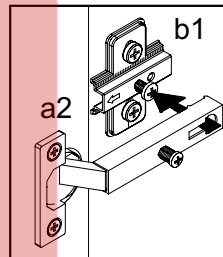

4x

2x

2x

8x

6x

8x

Вітрина ліва / Витрина левая

A	B	C	D
1	PU1-114	1017	330 2/3
2	PU1-111	1017	330 2/3
3	PU1-216	600	330 2/3
4	PU1-217	600	330 2/3
5	PU1-314	565	309 2/3
6	PU1-915	1044	594 3/3
7	PU1-016A	1046	596 3/3
8	PU1-501	884	398 3/3

5

9

1x
81x21x15/1.5mm n14

2x
φ3,5x13 mm p5

10

3x
b1

1x
L.340 mm c520

1x
n2

2x
φ8x1,8mm silikon o21

2x
o43/1

2x
φ3,5x13 mm p5

3x
φ4x30 mm p9

4x
s2

Вітрина навесна права / Витрина навесная правая

A	B	C	D	
1	PU1-113-01	1050	314	2/3
2	PU1-108-01	1050	314	2/3
3	PU1-309	568	300	2/3
4	PU1-310	565	279	2/3
5	PU1-912	1044	579	3/3
6	PU1-013A	1046	596	3/3
7	PU1-501	884	398	3/3