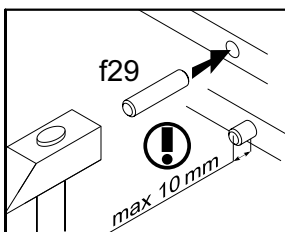

4x

2x

2x

8x

6x

8x

Вітрина ліва / Витрина левая

A	B	C	D
1	PU1-114	1017	330 2/3
2	PU1-111	1017	330 2/3
3	PU1-216	600	330 2/3
4	PU1-217	600	330 2/3
5	PU1-314	565	309 2/3
6	PU1-915	1044	594 3/3
7	PU1-016A	1046	596 3/3
8	PU1-501	884	398 3/3

5

9

1x
81x21x15/1.5mm n14

2x
φ3,5x13 mm p5

10

3x
b1

1x
L.340 mm c520

1x
n2

2x
φ8x1,8mm silikon o21

2x
o43/1

2x
φ3,5x13 mm p5

3x
φ4x30 mm p9

4x
s2

Вітрина навесна права / Витрина навесная правая

A	B	C	D	
1	PU1-113-01	1050	314	2/3
2	PU1-108-01	1050	314	2/3
3	PU1-309	568	300	2/3
4	PU1-310	565	279	2/3
5	PU1-912	1044	579	3/3
6	PU1-013A	1046	596	3/3
7	PU1-501	884	398	3/3