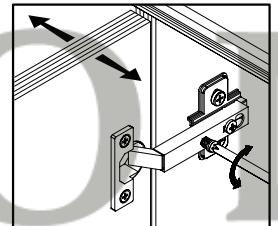

2x
φ8x1,8mm silikon o21

2x
o43/1

2x
φ3,5x13 mm p5

3x
φ4x30 mm p9

4x
s2

Вітрина навесна права / Витрина навесная правая

A	B	C	D	
1	PU1-113-01	1050	314	2/3
2	PU1-108-01	1050	314	2/3
3	PU1-309	568	300	2/3
4	PU1-310	565	279	2/3
5	PU1-912	1044	579	3/3
6	PU1-013A	1046	596	3/3
7	PU1-501	884	398	3/3