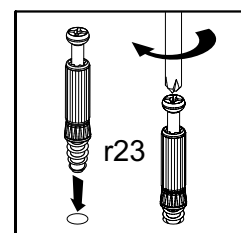

A	B	C	D	
1	PU1-113-01	1050	314	2/3
2	PU1-108-01	1050	314	2/3
3	PU1-309	568	300	2/3
4	PU1-310	565	279	2/3
5	PU1-912	1044	579	3/3
6	PU1-013A	1046	596	3/3
7	PU1-501	884	398	3/3

11