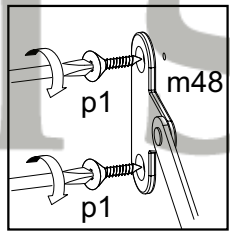

I Тумба РТВ

A	B	C	D	A	B	C	D		
1	PU1-101	288	413	1/3	6	PU1-219	1800	413	1/3
2	PU1-106	288	413	1/3	7	PU1-311	606	400	1/3
3	PU1-115	288	413	1/3	8	PU1-917	1794	315	1/3
4	PU1-116	288	413	1/3	9	PU1-014A	592	316	3/3
5	PU1-218	1800	413	1/3	10	PU1-015A	592	316	3/3

4x

2x

2x

8x

6x

8x

Вітрина ліва / Витрина левая

A	B	C	D
1	PU1-114	1017	330 2/3
2	PU1-111	1017	330 2/3
3	PU1-216	600	330 2/3
4	PU1-217	600	330 2/3
5	PU1-314	565	309 2/3
6	PU1-915	1044	594 3/3
7	PU1-016A	1046	596 3/3
8	PU1-501	884	398 3/3

5

9

1x
81x21x15/1.5mm n14

2x
φ3,5x13 mm p5

10

3x
b1

1x
L.340 mm c520

1x
n2

2x
φ8x1,8mm silikon o21

2x
o43/1

2x
φ3,5x13 mm p5

3x
φ4x30 mm p9

4x
s2

Вітрина навесна права / Витрина навесная правая

A	B	C	D	
1	PU1-113-01	1050	314	2/3
2	PU1-108-01	1050	314	2/3
3	PU1-309	568	300	2/3
4	PU1-310	565	279	2/3
5	PU1-912	1044	579	3/3
6	PU1-013A	1046	596	3/3
7	PU1-501	884	398	3/3