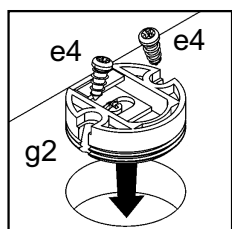

2x
φ8x1,8mm silikon o21

2x
o43/1

2x
φ3,5x13 mm p5

3x
φ4x30 mm p9

4x
s2

Вітрина навесна права / Витрина навесная правая

A	B	C	D	
1	PU1-113-01	1050	314	2/3
2	PU1-108-01	1050	314	2/3
3	PU1-309	568	300	2/3
4	PU1-310	565	279	2/3
5	PU1-912	1044	579	3/3
6	PU1-013A	1046	596	3/3
7	PU1-501	884	398	3/3

11

15

16

IV Полиця / Полка

A	B	C	D
1	PU1-306	900	180
2	PU1-401	225	1000

17

18

19