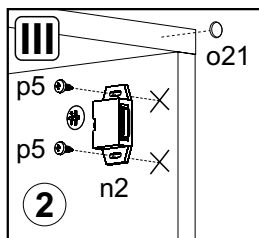

4x

2x

2x

8x

6x

8x

Вітрина ліва / Витрина левая

A	B	C	D
1	PU1-114	1017	330 2/3
2	PU1-111	1017	330 2/3
3	PU1-216	600	330 2/3
4	PU1-217	600	330 2/3
5	PU1-314	565	309 2/3
6	PU1-915	1044	594 3/3
7	PU1-016A	1046	596 3/3
8	PU1-501	884	398 3/3

5

9

1x
81x21x15/1.5mm n14

2x
φ3,5x13 mm p5

10

3x
b1

1x
L.340 mm c520

1x
n2

2x
φ8x1,8mm silikon o21

2x
o43/1

2x
φ3,5x13 mm p5

3x
φ4x30 mm p9

4x
s2

Вітрина навесна права / Витрина навесная правая

A	B	C	D	
1	PU1-113-01	1050	314	2/3
2	PU1-108-01	1050	314	2/3
3	PU1-309	568	300	2/3
4	PU1-310	565	279	2/3
5	PU1-912	1044	579	3/3
6	PU1-013A	1046	596	3/3
7	PU1-501	884	398	3/3