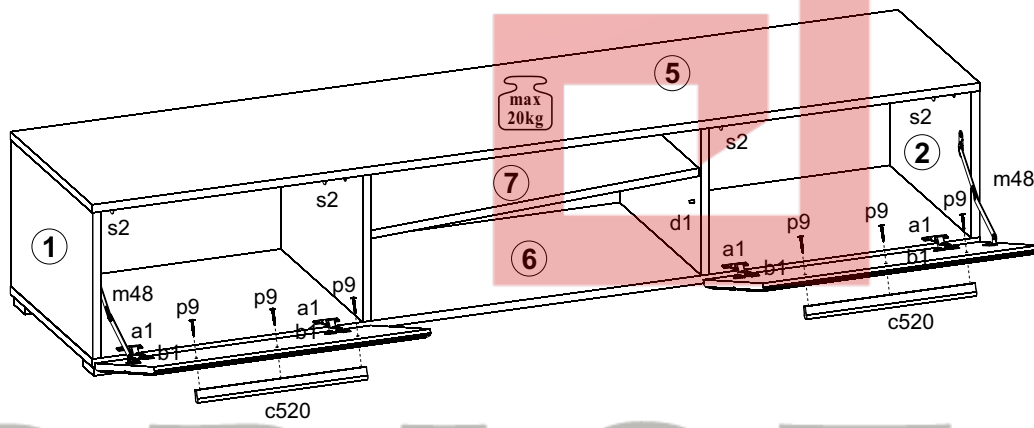

4x

2x

2x

8x

6x

8x

Вітрина ліва / Витрина левая

A	B	C	D
1	PU1-114	1017	330 2/3
2	PU1-111	1017	330 2/3
3	PU1-216	600	330 2/3
4	PU1-217	600	330 2/3
5	PU1-314	565	309 2/3
6	PU1-915	1044	594 3/3
7	PU1-016A	1046	596 3/3
8	PU1-501	884	398 3/3

5

9

1x
81x21x15/1.5mm n14

2x
φ3,5x13 mm p5

10

3x
b1

1x
L.340 mm c520

1x
n2