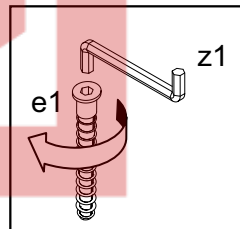

2x
φ8x1,8mm silikon o21

2x
o43/1

2x
φ3,5x13 mm p5

3x
φ4x30 mm p9

4x
s2

Вітрина навесна права / Витрина навесная правая

A	B	C	D	
1	PU1-113-01	1050	314	2/3
2	PU1-108-01	1050	314	2/3
3	PU1-309	568	300	2/3
4	PU1-310	565	279	2/3
5	PU1-912	1044	579	3/3
6	PU1-013A	1046	596	3/3
7	PU1-501	884	398	3/3

11

15

16

IV Полиця / Полка

A	B	C	D
1	PU1-306	900	180
2	PU1-401	225	1000

17

18

19