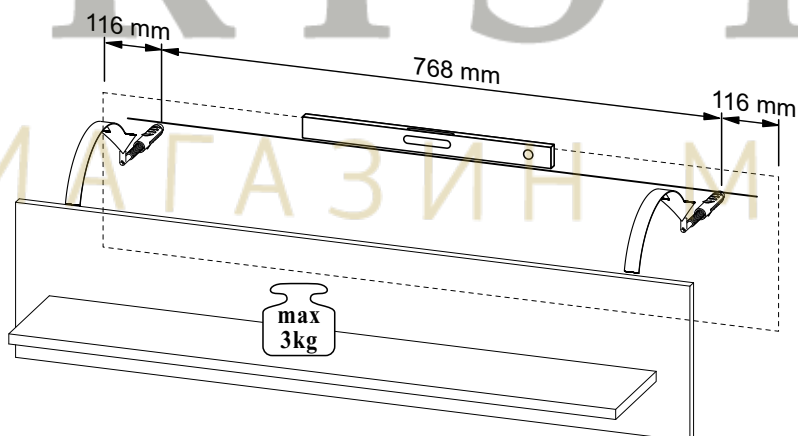

5

9

1x
81x21x15/1.5mm n14

2x
φ3,5x13 mm p5

10

3x
b1

1x
L.340 mm c520

1x
n2

2x
φ8x1,8mm silikon o21

2x
o43/1

2x
φ3,5x13 mm p5

3x
φ4x30 mm p9

4x
s2

Вітрина навесна права / Витрина навесная правая

A	B	C	D	
1	PU1-113-01	1050	314	2/3
2	PU1-108-01	1050	314	2/3
3	PU1-309	568	300	2/3
4	PU1-310	565	279	2/3
5	PU1-912	1044	579	3/3
6	PU1-013A	1046	596	3/3
7	PU1-501	884	398	3/3

11

15

16

IV Полиця / Полка

A	B	C	D
1	PU1-306	900	180
2	PU1-401	225	1000

17

18

19

20

25 mm

64 mm

64 mm

25 mm