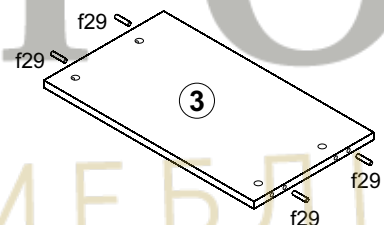

A	B	C	D	
1	PU1-113-01	1050	314	2/3
2	PU1-108-01	1050	314	2/3
3	PU1-309	568	300	2/3
4	PU1-310	565	279	2/3
5	PU1-912	1044	579	3/3
6	PU1-013A	1046	596	3/3
7	PU1-501	884	398	3/3

11