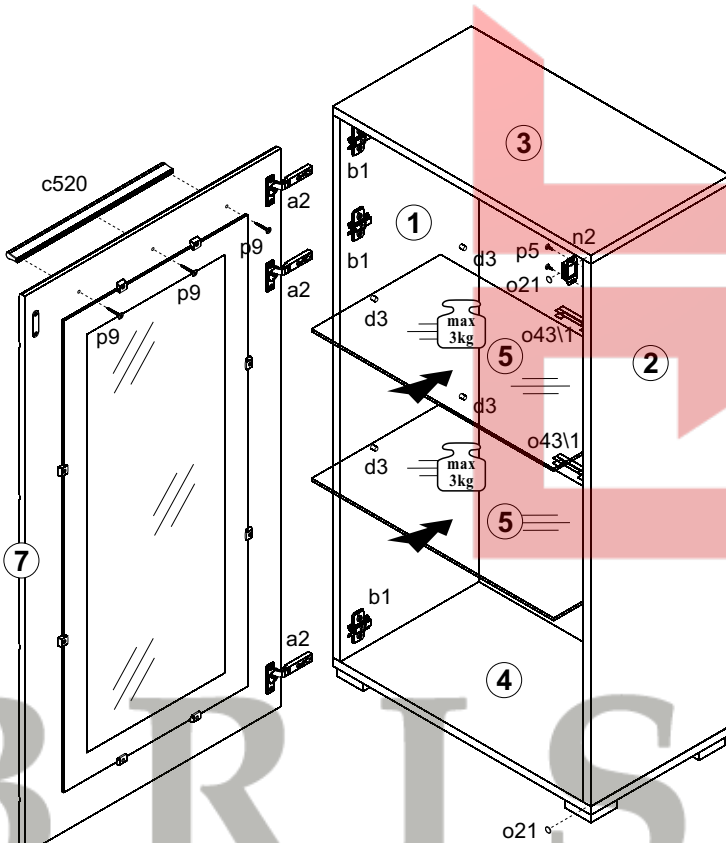

5

9

1x
81x21x15/1.5mm n14

2x
φ3,5x13 mm p5

10

3x
b1

1x
L.340 mm c520

1x
n2

2x
φ8x1,8mm silikon o21

2x
o43/1

2x
φ3,5x13 mm p5

3x
φ4x30 mm p9

4x
s2

Вітрина навесна права / Витрина навесная правая

A	B	C	D	
1	PU1-113-01	1050	314	2/3
2	PU1-108-01	1050	314	2/3
3	PU1-309	568	300	2/3
4	PU1-310	565	279	2/3
5	PU1-912	1044	579	3/3
6	PU1-013A	1046	596	3/3
7	PU1-501	884	398	3/3