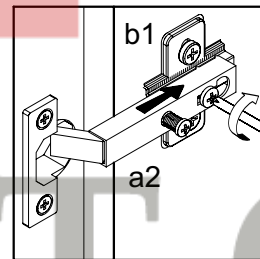

4x

2x

2x

8x

6x

8x

Вітрина ліва / Витрина левая

A	B	C	D
1	PU1-114	1017	330 2/3
2	PU1-111	1017	330 2/3
3	PU1-216	600	330 2/3
4	PU1-217	600	330 2/3
5	PU1-314	565	309 2/3
6	PU1-915	1044	594 3/3
7	PU1-016A	1046	596 3/3
8	PU1-501	884	398 3/3

5

9

1x
81x21x15/1.5mm n14

2x
φ3,5x13 mm p5

10

3x
b1

1x
L.340 mm c520

1x
n2

2x
φ8x1,8mm silikon o21

2x
o43/1

2x
φ3,5x13 mm p5

3x
φ4x30 mm p9

4x
s2

Вітрина навесна права / Витрина навесная правая

A	B	C	D	
1	PU1-113-01	1050	314	2/3
2	PU1-108-01	1050	314	2/3
3	PU1-309	568	300	2/3
4	PU1-310	565	279	2/3
5	PU1-912	1044	579	3/3
6	PU1-013A	1046	596	3/3
7	PU1-501	884	398	3/3