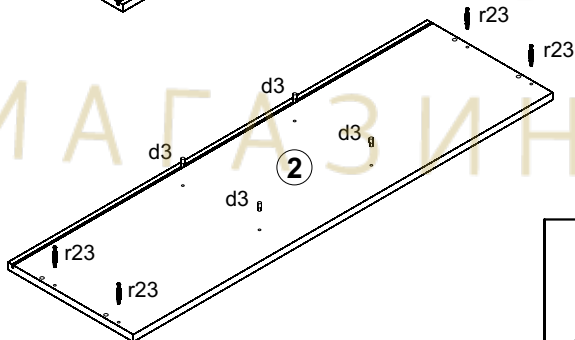

A	B	C	D	
1	PU1-113-01	1050	314	2/3
2	PU1-108-01	1050	314	2/3
3	PU1-309	568	300	2/3
4	PU1-310	565	279	2/3
5	PU1-912	1044	579	3/3
6	PU1-013A	1046	596	3/3
7	PU1-501	884	398	3/3

11