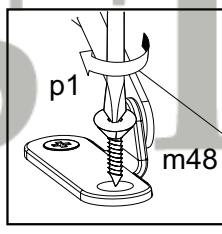

4x

2x

2x

8x

6x

8x

Вітрина ліва / Витрина левая

A	B	C	D
1	PU1-114	1017	330 2/3
2	PU1-111	1017	330 2/3
3	PU1-216	600	330 2/3
4	PU1-217	600	330 2/3
5	PU1-314	565	309 2/3
6	PU1-915	1044	594 3/3
7	PU1-016A	1046	596 3/3
8	PU1-501	884	398 3/3

5

9

1x
81x21x15/1.5mm n14

2x
φ3,5x13 mm p5

10

3x
b1

1x
L.340 mm c520

1x
n2

2x
φ8x1,8mm silikon o21

2x
o43/1

2x
φ3,5x13 mm p5

3x
φ4x30 mm p9

4x
s2

Вітрина навесна права / Витрина навесная правая

A	B	C	D	
1	PU1-113-01	1050	314	2/3
2	PU1-108-01	1050	314	2/3
3	PU1-309	568	300	2/3
4	PU1-310	565	279	2/3
5	PU1-912	1044	579	3/3
6	PU1-013A	1046	596	3/3
7	PU1-501	884	398	3/3