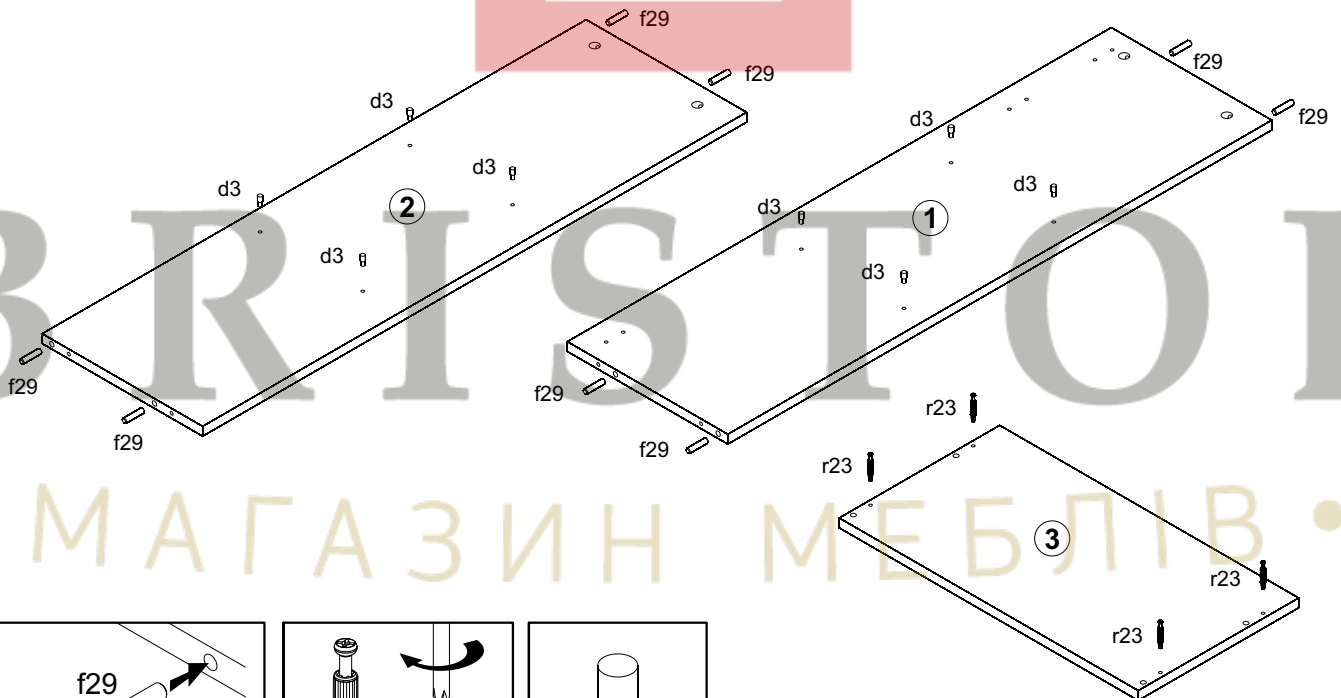

4x

2x

2x

8x

6x

8x

Вітрина ліва / Витрина левая

A	B	C	D
1	PU1-114	1017	330 2/3
2	PU1-111	1017	330 2/3
3	PU1-216	600	330 2/3
4	PU1-217	600	330 2/3
5	PU1-314	565	309 2/3
6	PU1-915	1044	594 3/3
7	PU1-016A	1046	596 3/3
8	PU1-501	884	398 3/3

5

9

1x
81x21x15/1.5mm n14

2x
φ3,5x13 mm p5

10

3x
b1

1x
L.340 mm c520

1x
n2