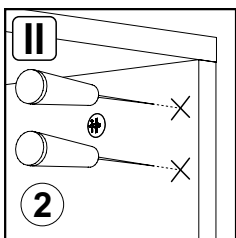

4x

2x

2x

8x

6x

8x

Вітрина ліва / Витрина левая

A	B	C	D
1	PU1-114	1017	330 2/3
2	PU1-111	1017	330 2/3
3	PU1-216	600	330 2/3
4	PU1-217	600	330 2/3
5	PU1-314	565	309 2/3
6	PU1-915	1044	594 3/3
7	PU1-016A	1046	596 3/3
8	PU1-501	884	398 3/3

2x
φ8x1,8mm silikon o21

2x
o43/1

2x
φ3,5x13 mm p5

3x
φ4x30 mm p9

4x
s2

Вітрина навесна права / Витрина навесная правая

A	B	C	D	
1	PU1-113-01	1050	314	2/3
2	PU1-108-01	1050	314	2/3
3	PU1-309	568	300	2/3
4	PU1-310	565	279	2/3
5	PU1-912	1044	579	3/3
6	PU1-013A	1046	596	3/3
7	PU1-501	884	398	3/3