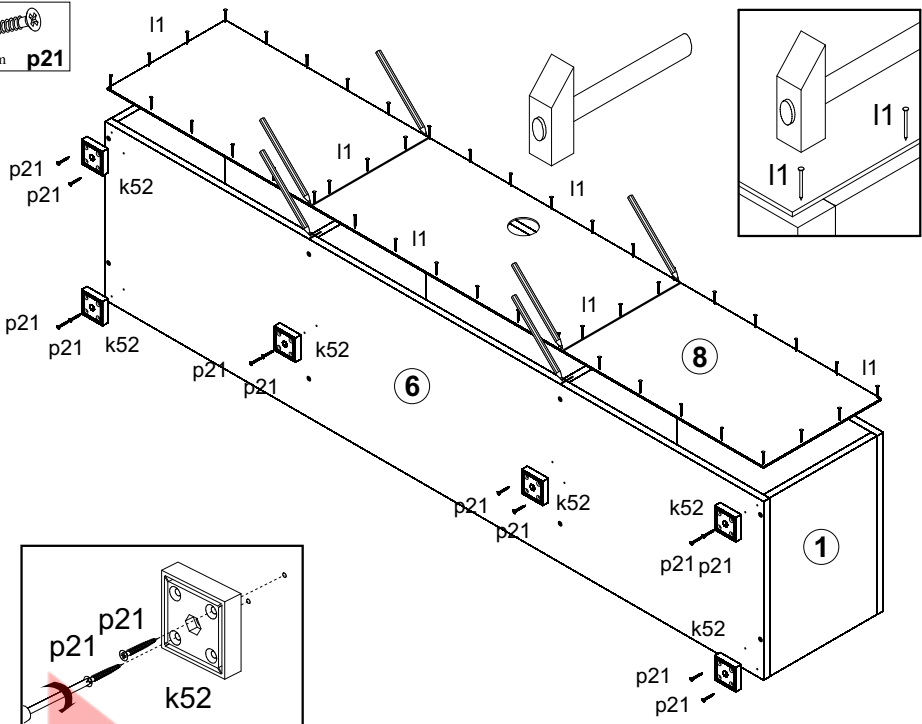

3

44x

6x

12x

4

4x

4x

2x

2x

8x

6x

8x