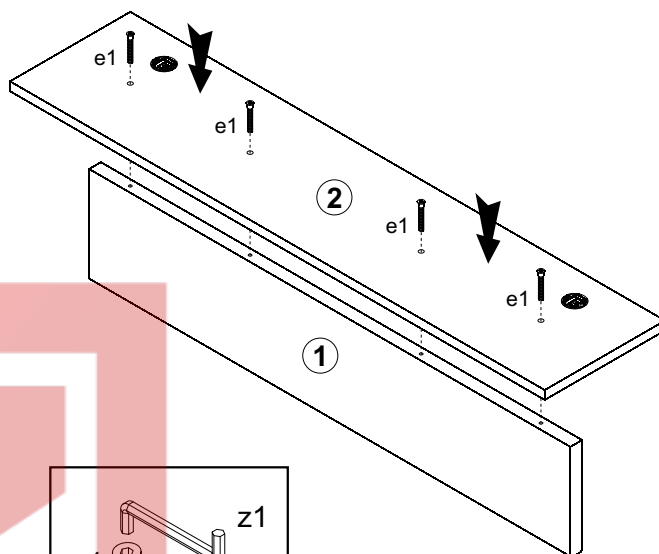

2x
φ8x1,8mm silikon o21

2x
o43/1

2x
φ3,5x13 mm p5

3x
φ4x30 mm p9

4x
s2

Вітрина навесна права / Витрина навесная правая

A	B	C	D	
1	PU1-113-01	1050	314	2/3
2	PU1-108-01	1050	314	2/3
3	PU1-309	568	300	2/3
4	PU1-310	565	279	2/3
5	PU1-912	1044	579	3/3
6	PU1-013A	1046	596	3/3
7	PU1-501	884	398	3/3

11

15

16

IV Полиця / Полка

A	B	C	D
1	PU1-306	900	180
2	PU1-401	225	1000

17

18

19