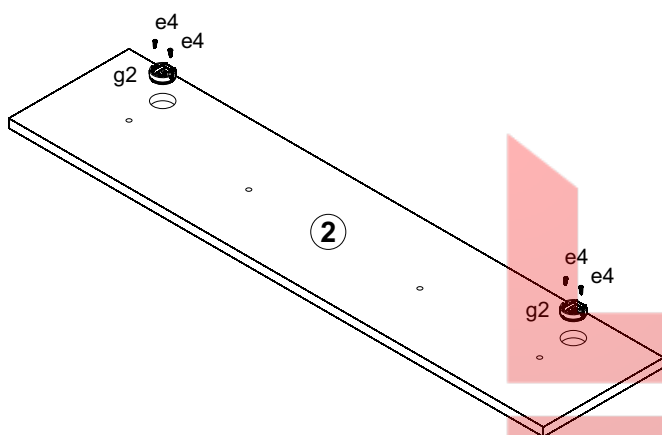

2x
φ8x1,8mm silikon o21

2x
o43/1

2x
φ3,5x13 mm p5

3x
φ4x30 mm p9

4x
s2

Вітрина навесна права / Витрина навесная правая

A	B	C	D	
1	PU1-113-01	1050	314	2/3
2	PU1-108-01	1050	314	2/3
3	PU1-309	568	300	2/3
4	PU1-310	565	279	2/3
5	PU1-912	1044	579	3/3
6	PU1-013A	1046	596	3/3
7	PU1-501	884	398	3/3

11

15

16

IV Полиця / Полка

A	B	C	D
1	PU1-306	900	180
2	PU1-401	225	1000

17

18

19