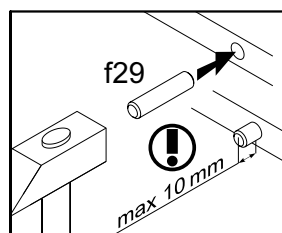

A	B	C	D	
1	PU1-113-01	1050	314	2/3
2	PU1-108-01	1050	314	2/3
3	PU1-309	568	300	2/3
4	PU1-310	565	279	2/3
5	PU1-912	1044	579	3/3
6	PU1-013A	1046	596	3/3
7	PU1-501	884	398	3/3

11