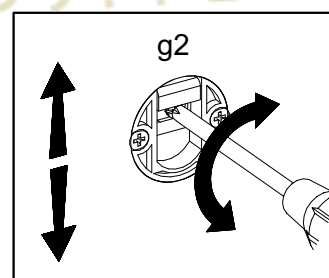

2x
φ8x1,8mm silikon o21

2x
o43/1

2x
φ3,5x13 mm p5

3x
φ4x30 mm p9

4x
s2

Вітрина навесна права / Витрина навесная правая

A	B	C	D	
1	PU1-113-01	1050	314	2/3
2	PU1-108-01	1050	314	2/3
3	PU1-309	568	300	2/3
4	PU1-310	565	279	2/3
5	PU1-912	1044	579	3/3
6	PU1-013A	1046	596	3/3
7	PU1-501	884	398	3/3

11

15

16

IV Полиця / Полка

A	B	C	D
1	PU1-306	900	180
2	PU1-401	225	1000

17

18

19

20

25 mm

64 mm

64 mm

25 mm