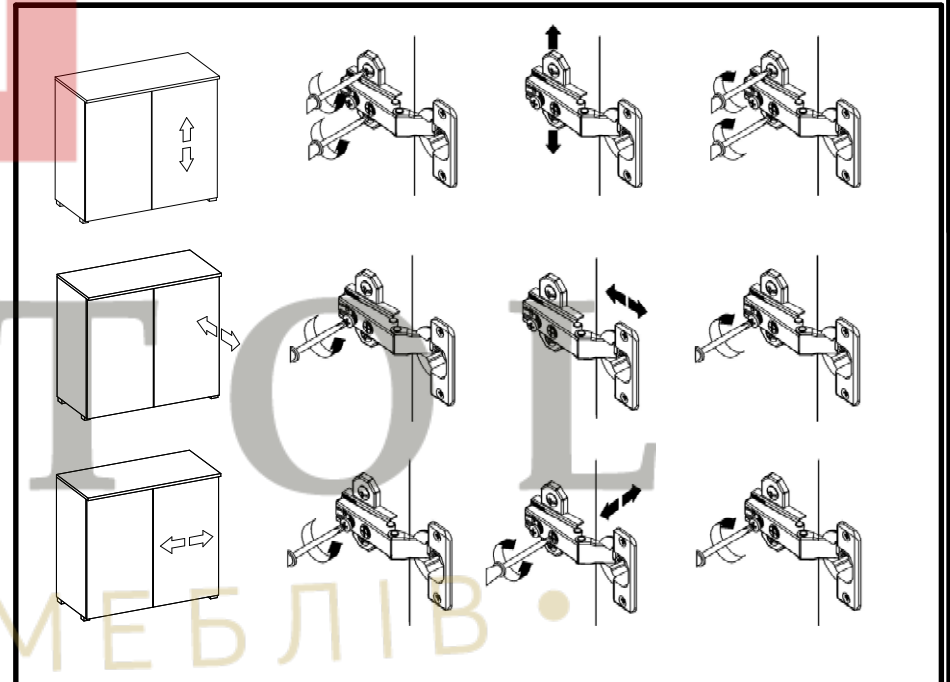

90 min

A	B	C (mm)		D
1	M130-001	396	1856	2/2
2	M130-002	1856	195	2/2
3	M130-101	1949	354	1/2
4	M130-102	1949	354	1/2
5	M130-201	720	354	1/2
6	M130-202	720	354	1/2
7	M130-301	687	334	1/2
8	M130-302	686	334	1/2
9	M130-571	1862	60	2/2
10	M130-572	721	60	2/2
11	M130-951	1958	348	1/2
12	Lh-1928	1928	14	1/2

9

В Р І С Т О Л  
• МАГАЗИН МЕБЛІВ •