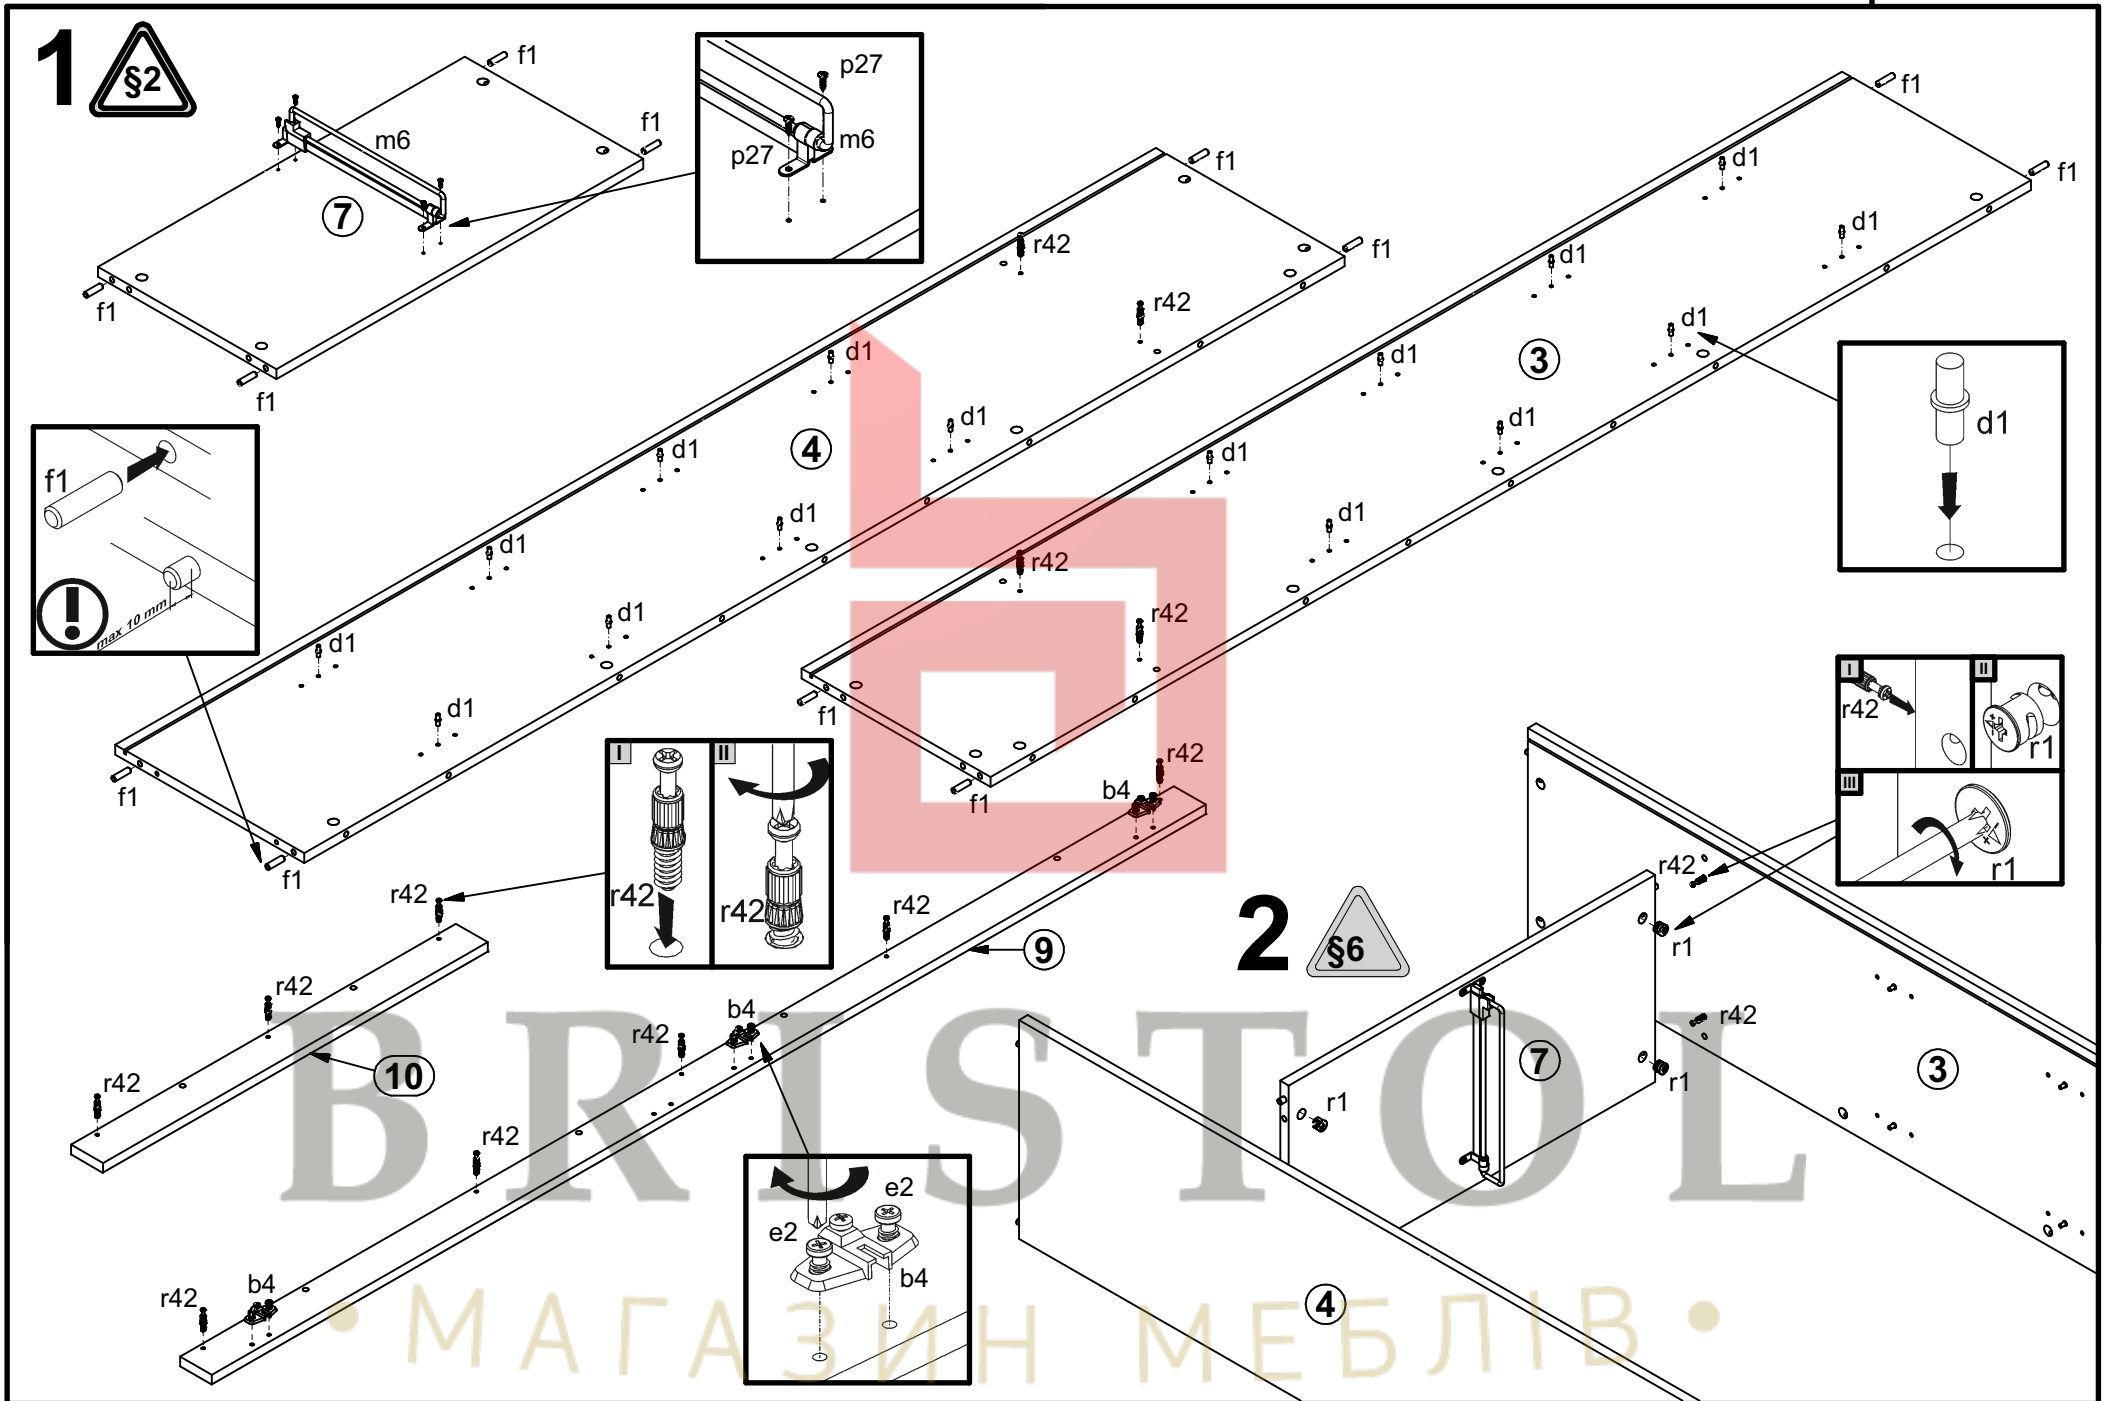

90 min

A	B	C (mm)		D
1	M130-001	396	1856	2/2
2	M130-002	1856	195	2/2
3	M130-101	1949	354	1/2
4	M130-102	1949	354	1/2
5	M130-201	720	354	1/2
6	M130-202	720	354	1/2
7	M130-301	687	334	1/2
8	M130-302	686	334	1/2
9	M130-571	1862	60	2/2
10	M130-572	721	60	2/2
11	M130-951	1958	348	1/2
12	Lh-1928	1928	14	1/2

9

В Р І С Т О Л  
• МАГАЗИН МЕБЛІВ •