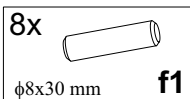

ПАЛЕМО

Ліжко /Кровать_ LOZ/140/160/180 (каркас)

Ліжко /Кровать_ LOZ/140 (каркас)

A	B	C	D
1	S159-027	1450	460 1/4
2	S159-028	1450	900 2/4
3	S159-713	1284	350 2/4
4	S159-135	2000	200 3/4
5	S159-136	2000	200 3/4
6	S159-155	1403	200 3/4
7	S159-510	1287	353 4/4

Ліжко /Кровать_ LOZ/160 (каркас)

A	B	C	D
1	S159-015	1650	460 1/4
2	S159-014	1650	900 2/4
3	S159-703	1484	350 2/4
4	S159-135	2000	200 3/4
5	S159-136	2000	200 3/4
6	S159-142	1603	200 3/4
7	S159-587	1487	353 4/4

Ліжко /Кровать_ LOZ/180 (каркас)

A	B	C	D
1	S159-030	1850	460 1/4
2	S159-029	1850	900 2/4
3	S159-720	1684	350 2/4
4	S159-135	2000	200 3/4
5	S159-136	2000	200 3/4
6	S159-156	1803	200 3/4
7	S159-512	1687	353 4/4