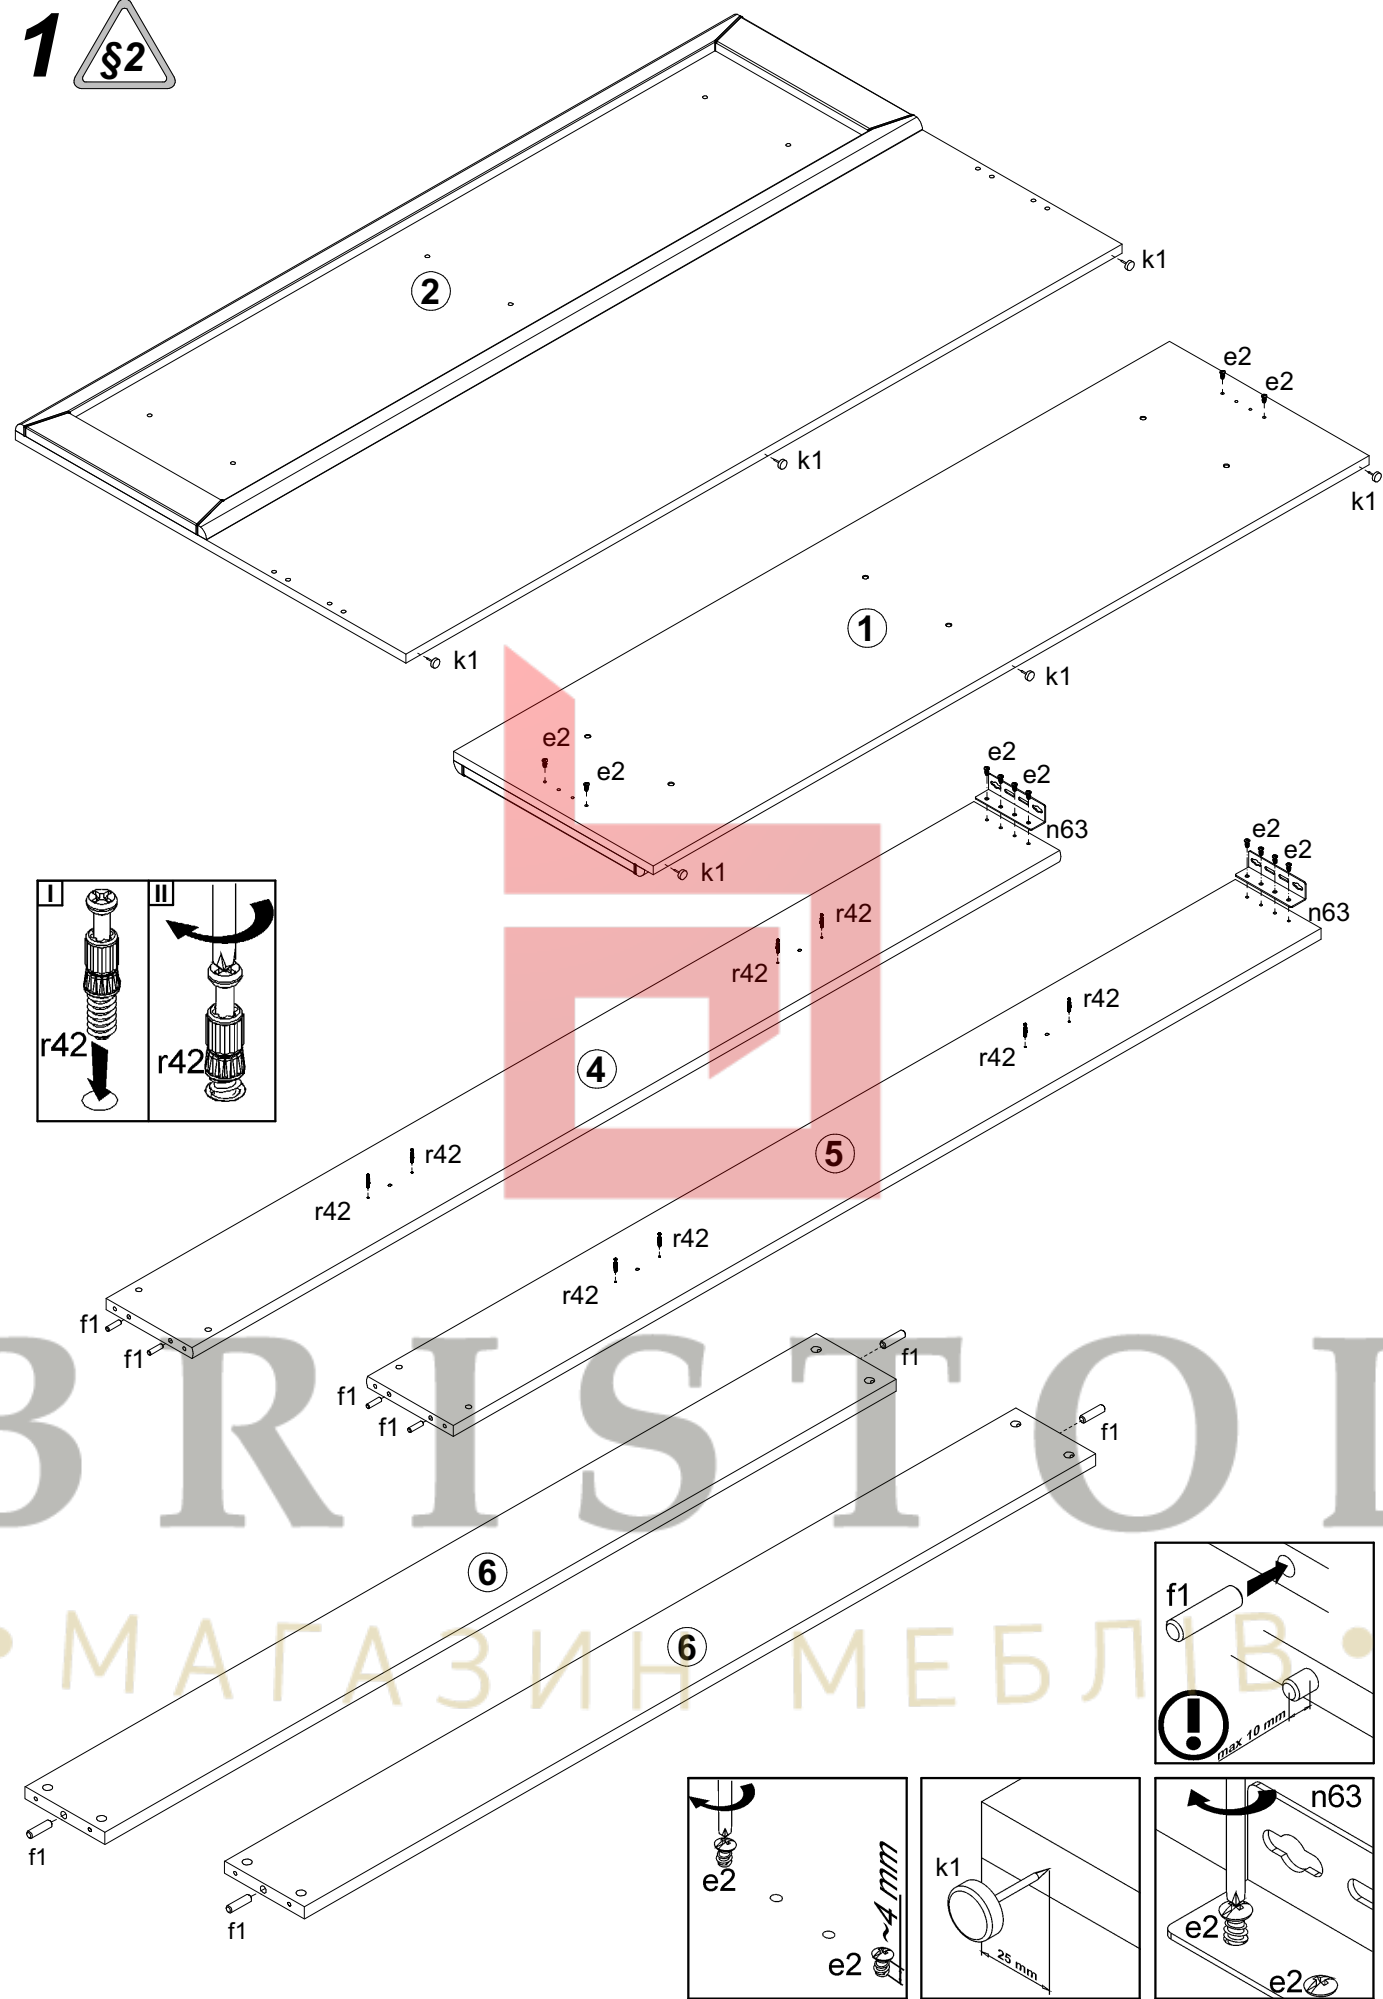

1 §2

BRISTOL
МАГАЗИН МЕБЛІВ