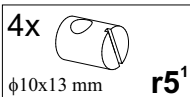

ПАЛЕМО

Ліжко /Кровать_ LOZ/140/160/180 (каркас)

Ліжко /Кровать_ LOZ/140 (каркас)

A	B	C	D
1	S159-027	1450	460 1/4
2	S159-028	1450	900 2/4
3	S159-713	1284	350 2/4
4	S159-135	2000	200 3/4
5	S159-136	2000	200 3/4
6	S159-155	1403	200 3/4
7	S159-510	1287	353 4/4

Ліжко /Кровать_ LOZ/160 (каркас)

A	B	C	D
1	S159-015	1650	460 1/4
2	S159-014	1650	900 2/4
3	S159-703	1484	350 2/4
4	S159-135	2000	200 3/4
5	S159-136	2000	200 3/4
6	S159-142	1603	200 3/4
7	S159-587	1487	353 4/4

Ліжко /Кровать_ LOZ/180 (каркас)

A	B	C	D
1	S159-030	1850	460 1/4
2	S159-029	1850	900 2/4
3	S159-720	1684	350 2/4
4	S159-135	2000	200 3/4
5	S159-136	2000	200 3/4
6	S159-156	1803	200 3/4
7	S159-512	1687	353 4/4