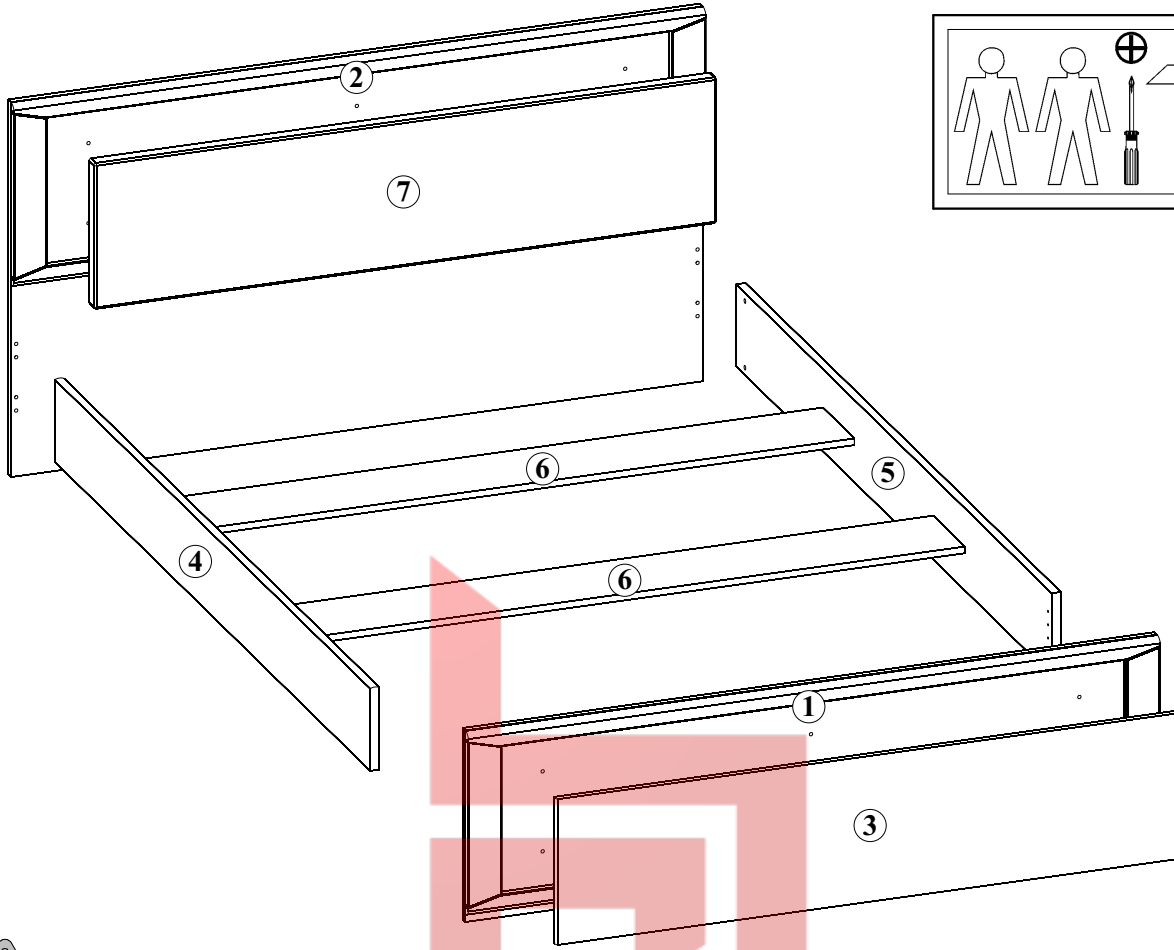

ПАЛЕМО

Ліжко /Кровать_ LOZ/140/160/180 (каркас)

Ліжко /Кровать_ LOZ/140 (каркас)

A	B	C	D
1	S159-027	1450	460 1/4
2	S159-028	1450	900 2/4
3	S159-713	1284	350 2/4
4	S159-135	2000	200 3/4
5	S159-136	2000	200 3/4
6	S159-155	1403	200 3/4
7	S159-510	1287	353 4/4

Ліжко /Кровать_ LOZ/160 (каркас)

A	B	C	D
1	S159-015	1650	460 1/4
2	S159-014	1650	900 2/4
3	S159-703	1484	350 2/4
4	S159-135	2000	200 3/4
5	S159-136	2000	200 3/4
6	S159-142	1603	200 3/4
7	S159-587	1487	353 4/4

Ліжко /Кровать_ LOZ/180 (каркас)

A	B	C	D
1	S159-030	1850	460 1/4
2	S159-029	1850	900 2/4
3	S159-720	1684	350 2/4
4	S159-135	2000	200 3/4
5	S159-136	2000	200 3/4
6	S159-156	1803	200 3/4
7	S159-512	1687	353 4/4