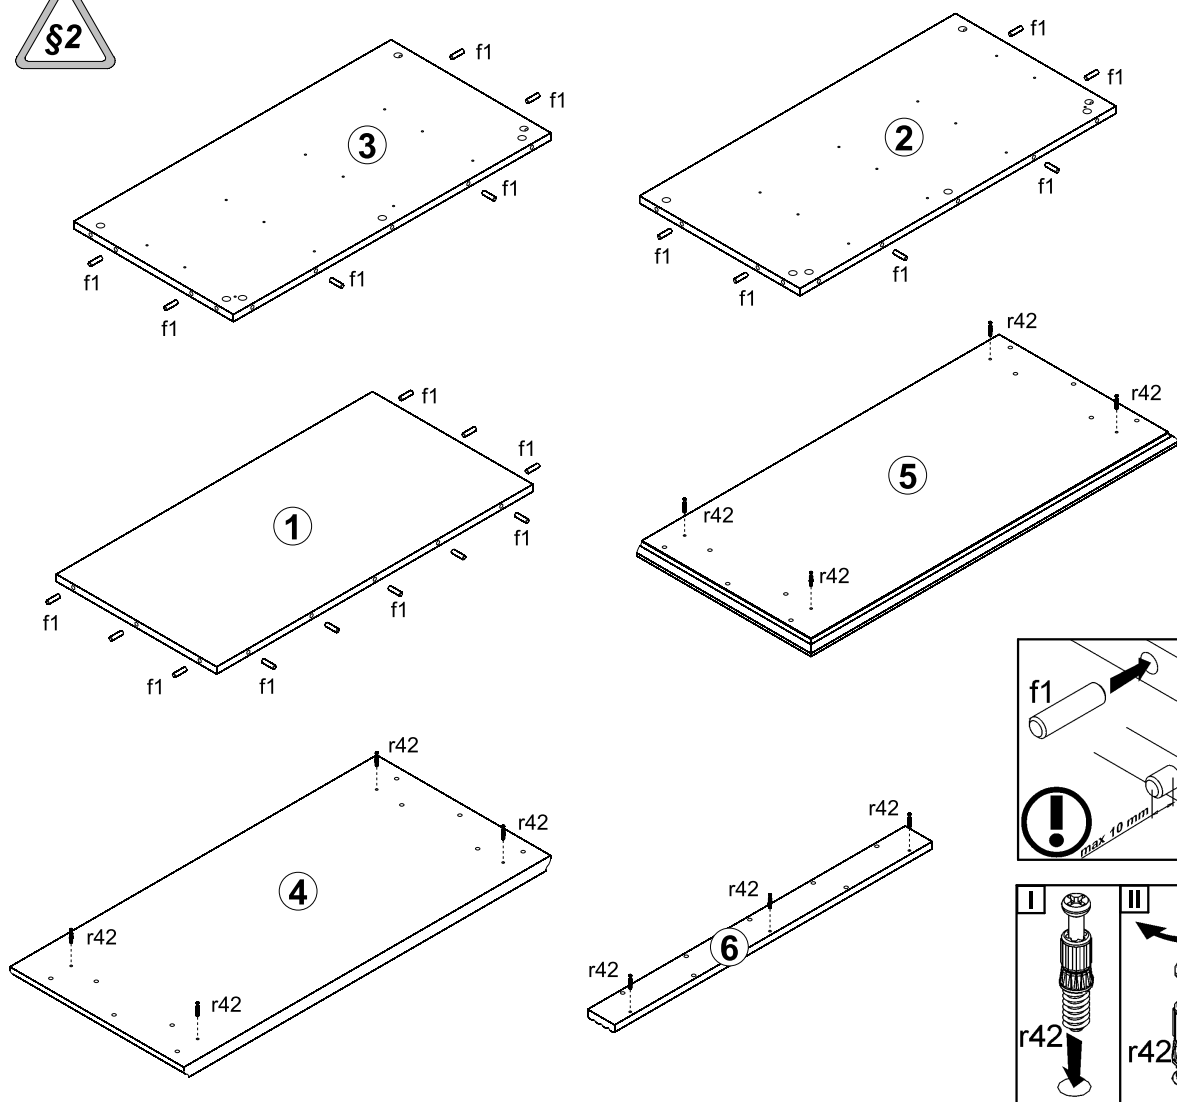

НАЙТ

Комод 4S_90

A	B	C	D	
1	NT1-114	800	406	2/4
2	NT1-116	799,5	406	2/4
3	NT1-117	799,5	406	2/4
4	NT1-213	928	440	1/4
5	NT1-214	928	440	1/4
6	NT1-514	800	68	2/4
7	NT1-581	446	260	3/4
8	NT1-582	446	260	3/4
9	LH-799	799	14	1/4
10	NT1-911	846	440	1/4
11	NT1-551	400	140	2/4
12	NT1-552	400	140	2/4
13	NT1-554	700	140	2/4
14	NT1-908	399	715	2/4
15	NT1-008	196	750	4/4

8x c409	24x φ6x13 mm e3	4x ∅7x28mm e22	16x φ5x50 mm e32	34x φ8x30 mm f1	8x M4x20 mm j1	6x k1	50x l1
1x n26 ^l	8x φ3,5x16 mm p25	1x φ3,5x16 mm p38	16x φ3x12 mm p54	30x φ15x12mm #16 r1	30x 20/11 r42	22x ∅16 s2	4x 383 mm t14
4x 400 mm w5ICL	4x 400 mm w5ICR	4x 400 mm w5IDL	4x 400 mm w5IDR	1x z1			

1

2

3

4

5

6

7

8