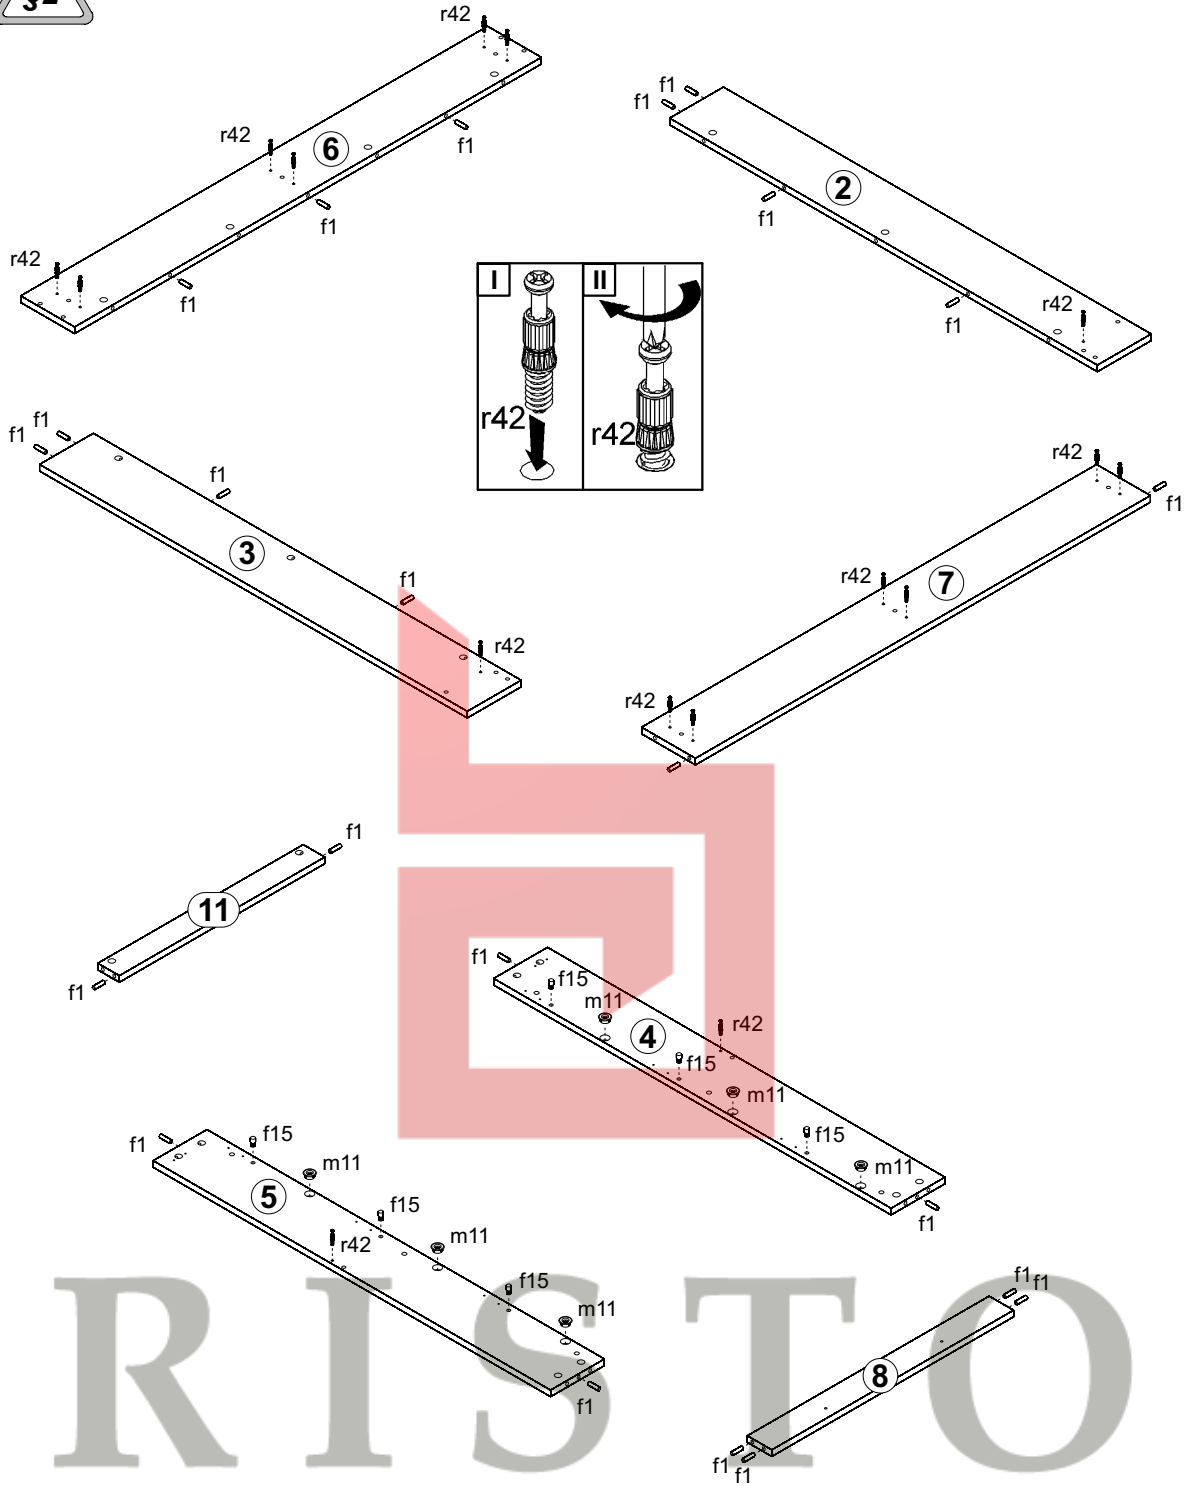

КОЕН

Тумба для взуття / Тумба для обуви_3D

A	B	C		D
1	S136-042	338	566	3/3
1A	S136-042A	338	566	3/3
2	S136-190	1191	150	1/3
3	S136-191	1191	150	1/3
4	S136-192	1106,5	150	1/3
5	S136-193	1106,5	150	1/3
6	S136-229	700	150	1/3
7	S136-347	667	150	1/3
8	S136-454	667	68	1/3
9	S136-455	571	50	1/3
10	S136-457	566	60	1/3
11	S136-458	572	60	1/3
12	S136-520	599	140	1/3
13	S136-522	599	55	1/3
14	S136-932	1134	346	1/3
15	S136-931	1134	346	1/3
16	LH-1106	1106	14	1/3
17	S136-562	701	65	2/3
18	S136-563	1208	65	2/3
19	S136-564	1208	65	2/3
20	S136-521	599	65	1/3

→ Фасад ДСП
→ Фасад МДФ

3x c317	24x e2 φ6.3x13 mm	24x f1 Ø8x30 mm	6x f15	2x f35 φ10x50 mm	6x j30 M4x22 mm	4x k1	
45x l1	6x m10	6x m11	6x n2	6x n3	2x n122/1	12x p27 φ3,5x13 mm	
3x m18 ⁻	3x m18 ^P	24x p15 Ø2,5x13 mm	4x p21 Ø4x30 mm	2x p75 φ6x60 mm	6x p79 Ø3,5x20 mm	2x p94 φ4x28 mm	
25x r1 Ø15x12 mm #16	2x r10	21x r42 20/11	6x s2 Ø16				12x p100 Ø3x10 mm

1

2 

3

4

5

6

7

8

9

10

11

12