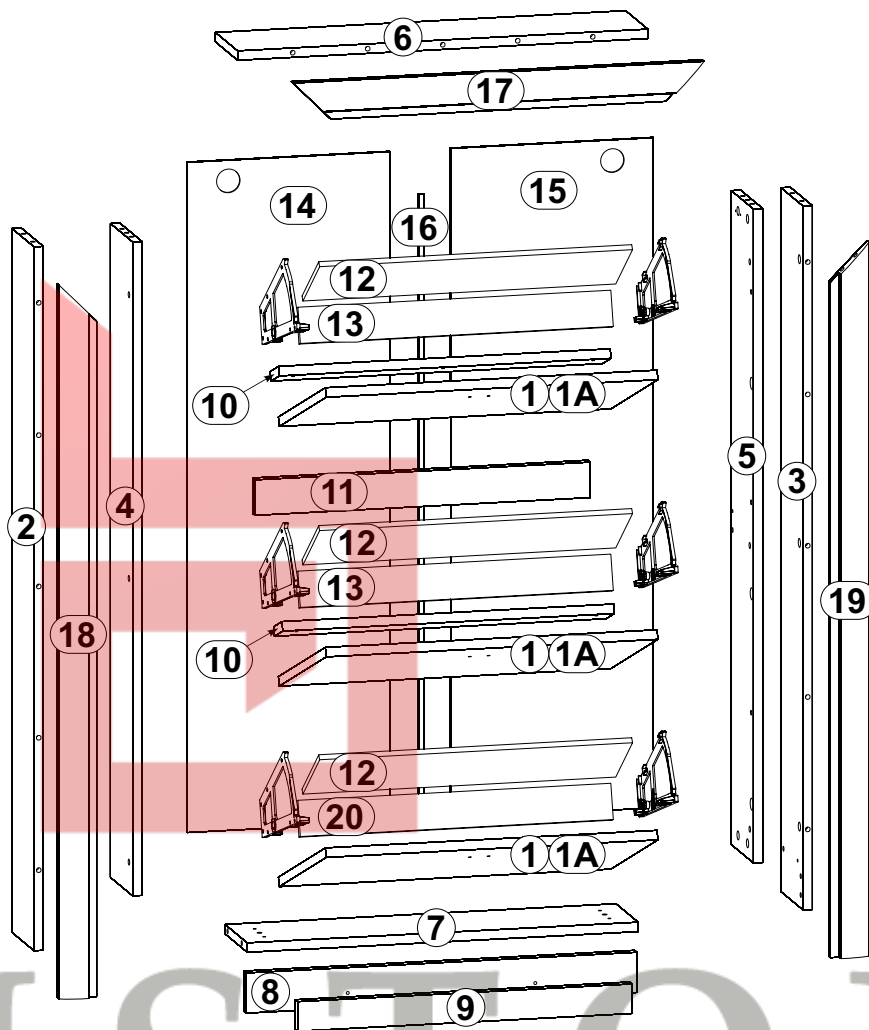

КОЕН

Тумба для взуття / Тумба для обуви_3D

A	B	C		D
1	S136-042	338	566	3/3
1A	S136-042A	338	566	3/3
2	S136-190	1191	150	1/3
3	S136-191	1191	150	1/3
4	S136-192	1106,5	150	1/3
5	S136-193	1106,5	150	1/3
6	S136-229	700	150	1/3
7	S136-347	667	150	1/3
8	S136-454	667	68	1/3
9	S136-455	571	50	1/3
10	S136-457	566	60	1/3
11	S136-458	572	60	1/3
12	S136-520	599	140	1/3
13	S136-522	599	55	1/3
14	S136-932	1134	346	1/3
15	S136-931	1134	346	1/3
16	LH-1106	1106	14	1/3
17	S136-562	701	65	2/3
18	S136-563	1208	65	2/3
19	S136-564	1208	65	2/3
20	S136-521	599	65	1/3

→ Фасад ДСП
→ Фасад МДФ

3x c317	24x e2 φ6.3x13 mm	24x f1 Ø8x30 mm	6x f15	2x f35 φ10x50 mm	6x j30 M4x22 mm	4x k1	
45x l1	6x m10	6x m11	6x n2	6x n3	2x n122/1	12x p27 φ3,5x13 mm	
3x m18 ⁻	3x m18 ^P	24x p15 Ø2,5x13 mm	4x p21 Ø4x30 mm	2x p75 φ6x60 mm	6x p79 Ø3,5x20 mm	2x p94 φ4x28 mm	
25x r1 Ø15x12 mm #16	2x r10	21x r42 20/11	6x s2 Ø16				12x p100 Ø3x10 mm

1

2 

3

4

5

6

7

8