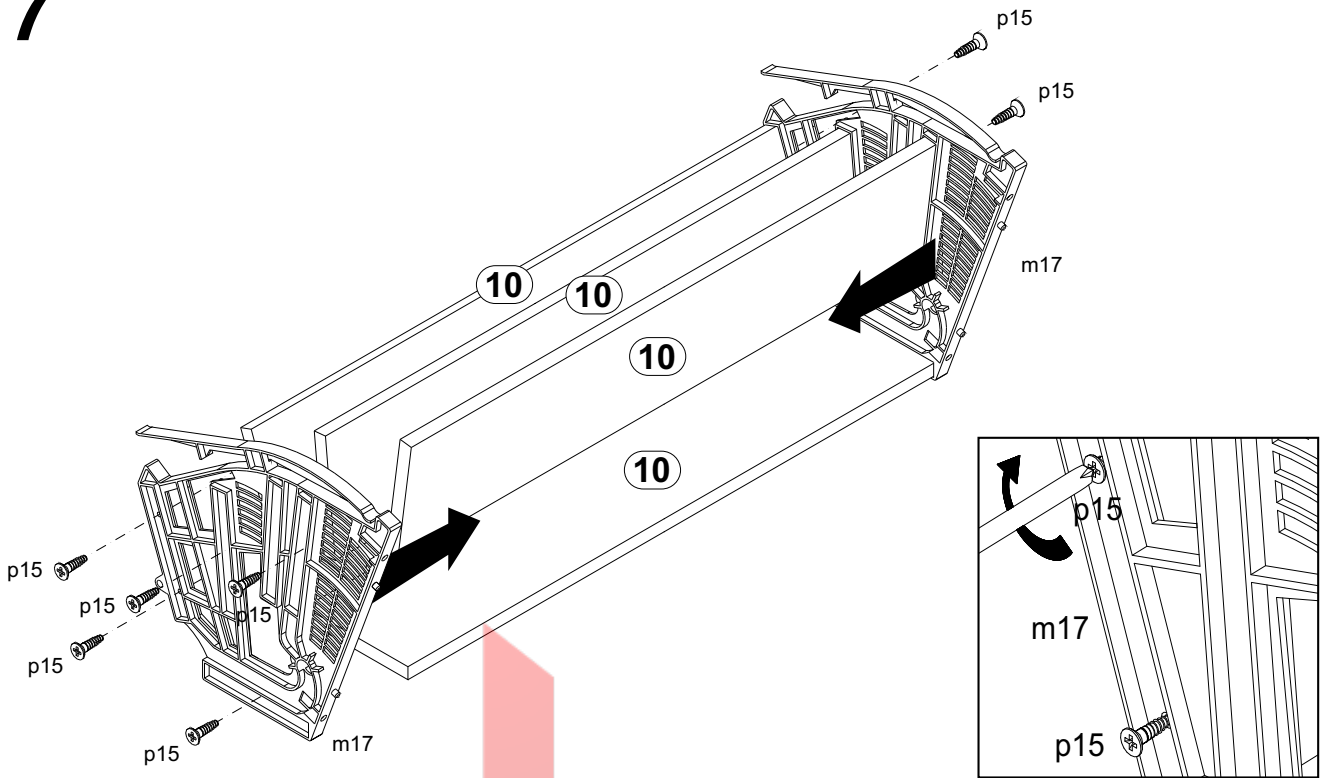

КОЕН

Тумба для взуття / Тумба для обуви_1D

A	B	C		D
1	S136-041	338	566	3/3
1A	S136-041A	338	566	3/3
2	S136-186	483	325	1/3
3	S136-187	483	325	1/3
4	S136-188	398,5	325	1/3
5	S136-189	398,5	325	1/3
6	S136-228	700	325	1/3
7	S136-346	667	325	1/3
8	S136-454	667	68	1/3
9	S136-455	571	50	1/3
10	S136-519	545	110	1/3
11	S136-930	694	212	1/3
12	LH-572	572	14	1/3
13	S136-562	701	65	2/3
14	S136-560	500	65	2/3
15	S136-561	500	65	2/3

→ Фасад ДСП
→ Фасад МДФ

1 

2**3****4**

5

6

7

8

9