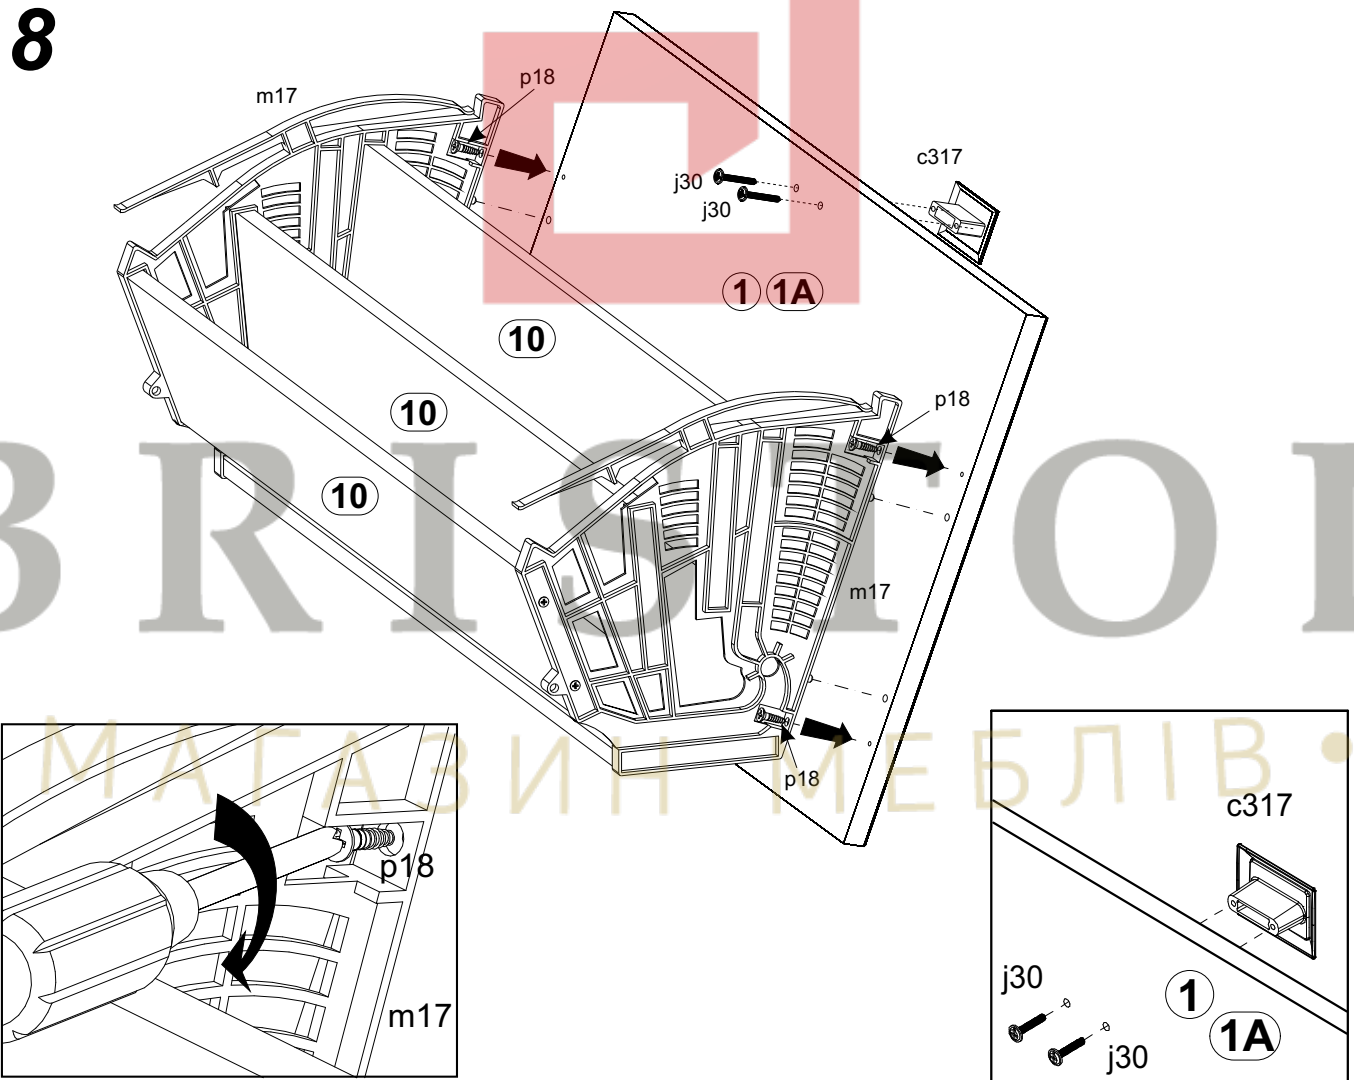

КОЕН

Тумба для взуття / Тумба для обуви_1D

A	B	C		D
1	S136-041	338	566	3/3
1A	S136-041A	338	566	3/3
2	S136-186	483	325	1/3
3	S136-187	483	325	1/3
4	S136-188	398,5	325	1/3
5	S136-189	398,5	325	1/3
6	S136-228	700	325	1/3
7	S136-346	667	325	1/3
8	S136-454	667	68	1/3
9	S136-455	571	50	1/3
10	S136-519	545	110	1/3
11	S136-930	694	212	1/3
12	LH-572	572	14	1/3
13	S136-562	701	65	2/3
14	S136-560	500	65	2/3
15	S136-561	500	65	2/3

→ Фасад ДСП
→ Фасад МДФ

1 

2**3****4**

5

6

7

8

9