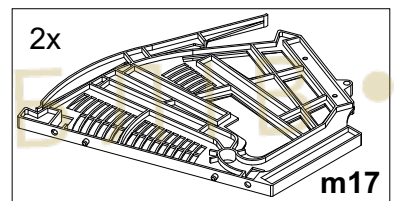

КОЕН

Тумба для взуття / Тумба для обуви_1D

A	B	C		D
1	S136-041	338	566	3/3
1A	S136-041A	338	566	3/3
2	S136-186	483	325	1/3
3	S136-187	483	325	1/3
4	S136-188	398,5	325	1/3
5	S136-189	398,5	325	1/3
6	S136-228	700	325	1/3
7	S136-346	667	325	1/3
8	S136-454	667	68	1/3
9	S136-455	571	50	1/3
10	S136-519	545	110	1/3
11	S136-930	694	212	1/3
12	LH-572	572	14	1/3
13	S136-562	701	65	2/3
14	S136-560	500	65	2/3
15	S136-561	500	65	2/3

→ Фасад ДСП
→ Фасад МДФ