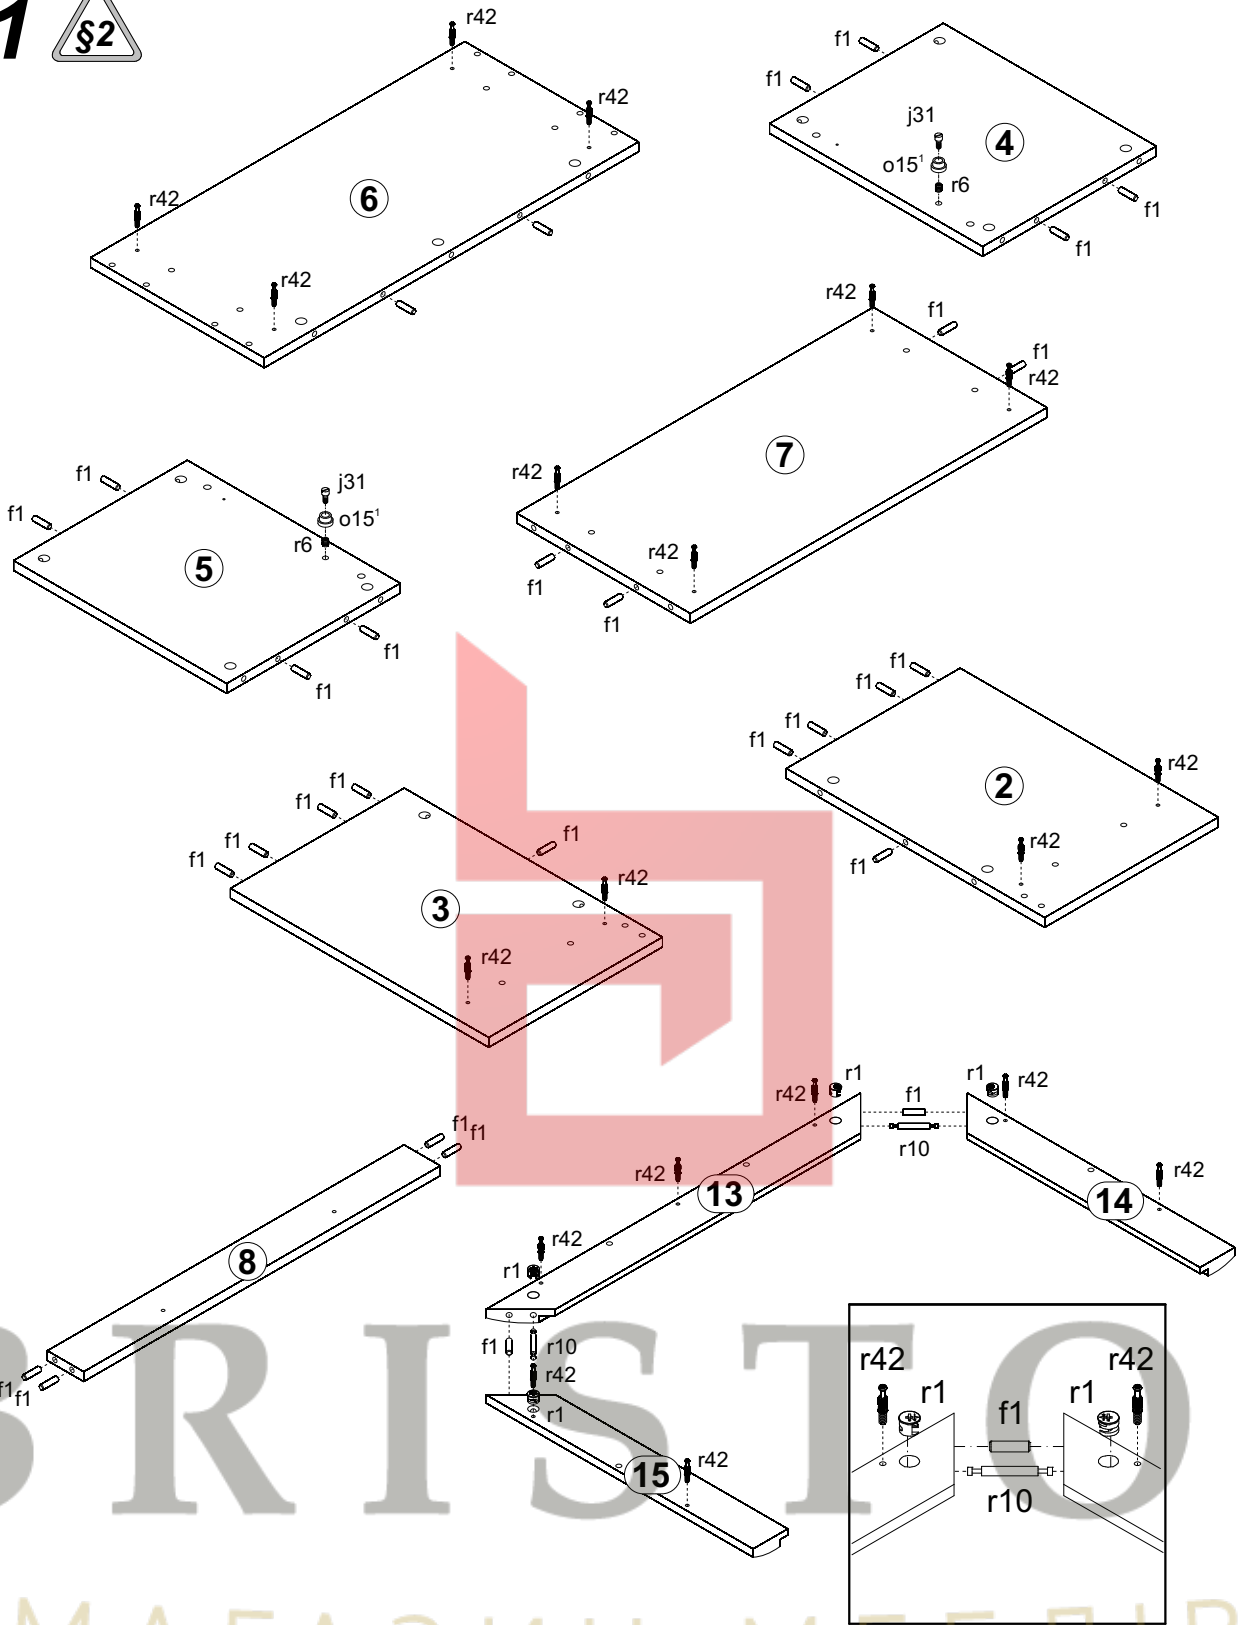

КОЕН

Тумба для взуття / Тумба для обуви_1D

A	B	C		D
1	S136-041	338	566	3/3
1A	S136-041A	338	566	3/3
2	S136-186	483	325	1/3
3	S136-187	483	325	1/3
4	S136-188	398,5	325	1/3
5	S136-189	398,5	325	1/3
6	S136-228	700	325	1/3
7	S136-346	667	325	1/3
8	S136-454	667	68	1/3
9	S136-455	571	50	1/3
10	S136-519	545	110	1/3
11	S136-930	694	212	1/3
12	LH-572	572	14	1/3
13	S136-562	701	65	2/3
14	S136-560	500	65	2/3
15	S136-561	500	65	2/3

→ Фасад ДСП
→ Фасад МДФ

1 

2**3****4**

5

6

7

8

9