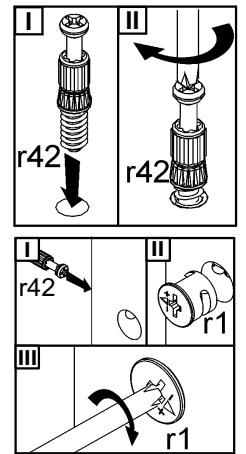

КОЕН

Пенал REG1D2S

A	B	C	D	
1	S136-003	446	185	3/4
1A	S136-003A	446	185	3/4
2	S136-001	1458	446	4/4
2A	S136-001B	1458	446	4/4
3	S136-113	1983	371	1/4
4	S136-114	1983	371	1/4
5	S136-115	408	371	1/4
6	S136-116	408	371	1/4
7	S136-204	580	371	1/4
8	S136-302	547	371	1/4
9	S136-404	547	68	1/4
10	S136-405	453	60	1/4
11	S136-406	451	50	1/4
12	S136-334	547	371	1/4
13	S136-571	2000	65	2/4
14	S136-572	2000	65	2/4
15	S136-576	581	65	2/4
16	S136-904	415	348	1/4
17	S136-908	1925	287	1/4
18	S136-511	350	120	1/4
19	S136-512	350	120	1/4
20	S136-5557	404	120	1/4
21	LH-1898	1898	14	1/4

1 

2 

3

4

5

6

7

8