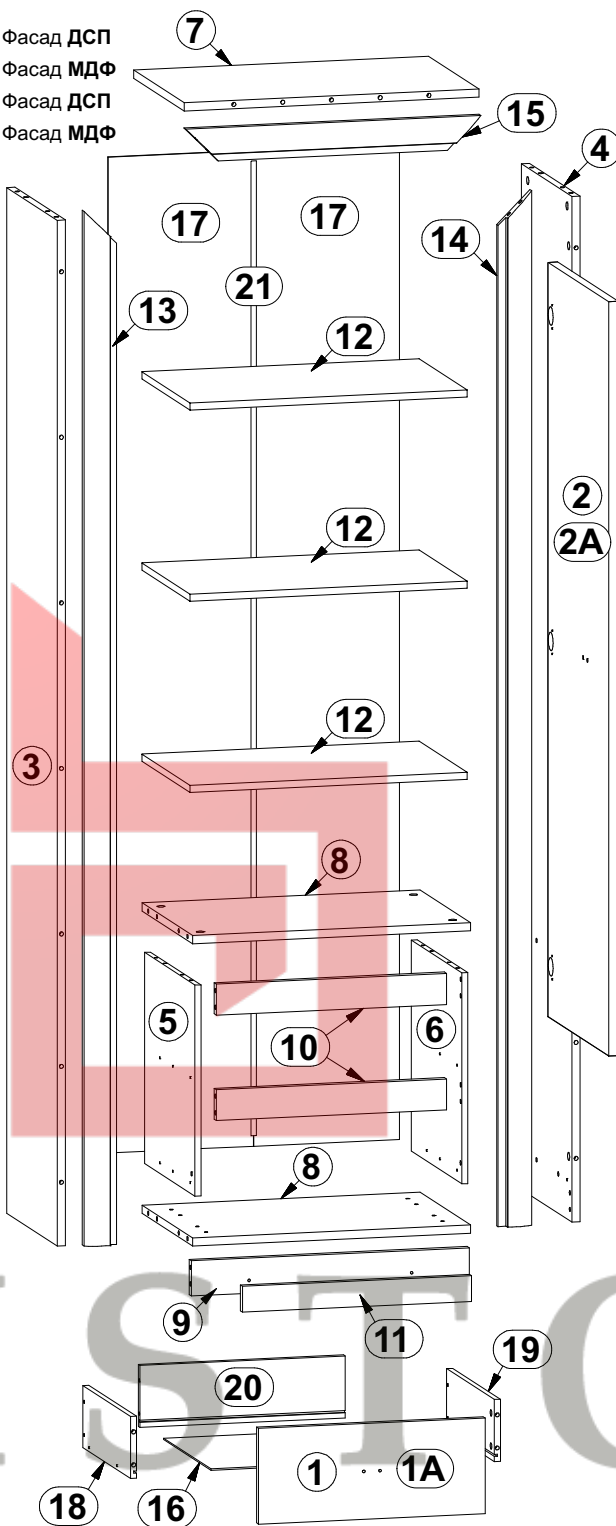

КОЕН

Пенал REG1D2S

A	B	C	D	
1	S136-003	446	185	3/4
1A	S136-003A	446	185	3/4
2	S136-001	1458	446	4/4
2A	S136-001B	1458	446	4/4
3	S136-113	1983	371	1/4
4	S136-114	1983	371	1/4
5	S136-115	408	371	1/4
6	S136-116	408	371	1/4
7	S136-204	580	371	1/4
8	S136-302	547	371	1/4
9	S136-404	547	68	1/4
10	S136-405	453	60	1/4
11	S136-406	451	50	1/4
12	S136-334	547	371	1/4
13	S136-571	2000	65	2/4
14	S136-572	2000	65	2/4
15	S136-576	581	65	2/4
16	S136-904	415	348	1/4
17	S136-908	1925	287	1/4
18	S136-511	350	120	1/4
19	S136-512	350	120	1/4
20	S136-5557	404	120	1/4
21	LH-1898	1898	14	1/4

- Фасад ДСП
- Фасад МДФ
- Фасад ДСП
- Фасад МДФ

3x a99	3x b43	3x c317	12x φ5x17 mm d1	6x φ6,3x13 mm e2	6x φ3,5x15 mm p51	12x φ6x13 mm e3	8x φ5x50 mm e32	34x φ8x30 mm f1	
16x φ6x30 mm f9	6x M4x22 mm j30	4x k1	60x l1	1x n26/1	1x φ3,5x16 mm p38	8x φ3x12 mm p54	2x φ4x28 mm p94	27x φ15x12mm #16 r1	
2x r10	8x φ12x10,5mm #12 r15	31x 20/11 r42	8x φ16 s2	2x 350 mm w45/CL	2x 350 mm w45/CR	2x 350 mm w45/DL	2x 350 mm w45/DR		
								 3x h=3mm a63/1	Для фас. МДФ

1 

2 

3

4

5

6

7

8