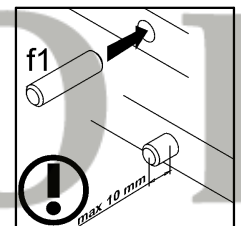

КОЕН

Полиця-вітрина / Полка-витрина **SFW1W/103**

A	B	C	D
1	S136-025	1025	412
2	S136-122-02	398	243
3	S136-134-02	398	243
4	S136-138	352	243
5	S136-222	1030	243
6	S136-335	997	243
7	M65-922-01	1025	379

2