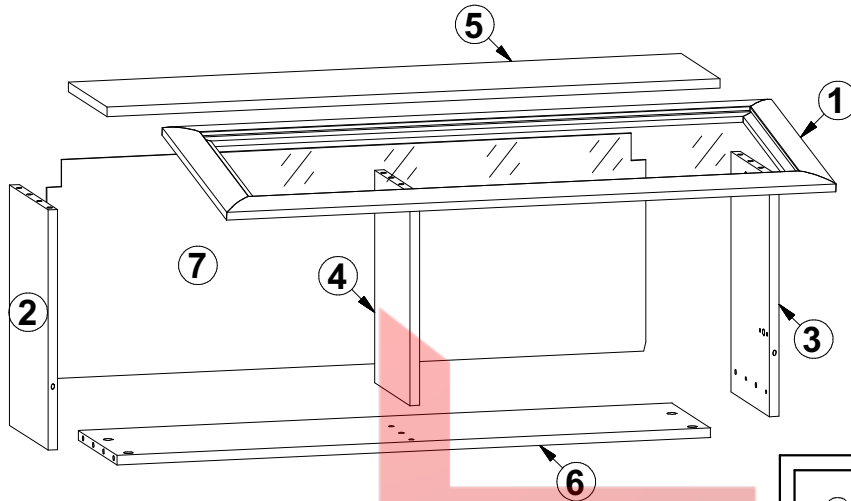

КОЕН

Полиця-вітрина / Полка-витрина **SFW1W/103**

A	B	C	D
1	S136-025	1025	412
2	S136-122-02	398	243
3	S136-134-02	398	243
4	S136-138	352	243
5	S136-222	1030	243
6	S136-335	997	243
7	M65-922-01	1025	379

2