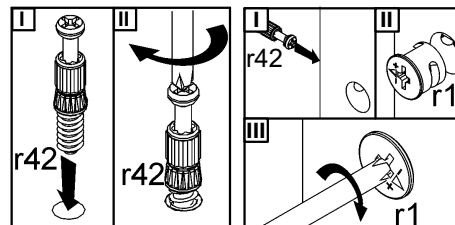

КОЕН

Полиця-вітрина / Полка-витрина **SFW1W/103**

A	B	C	D
1	S136-025	1025	412
2	S136-122-02	398	243
3	S136-134-02	398	243
4	S136-138	352	243
5	S136-222	1030	243
6	S136-335	997	243
7	M65-922-01	1025	379

2