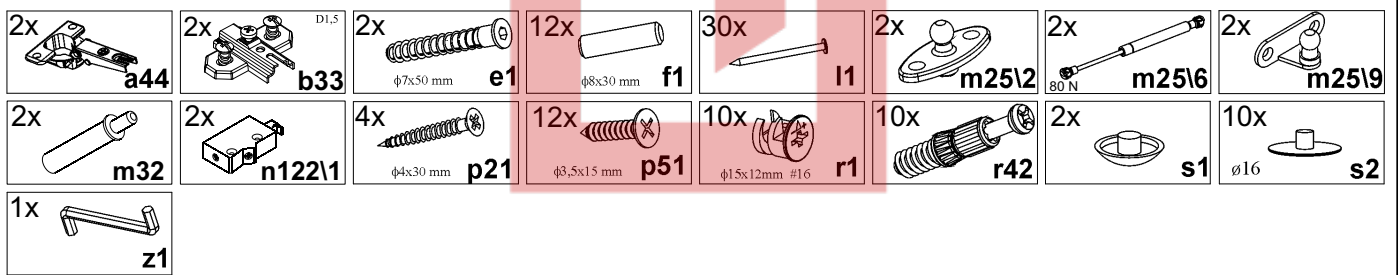

КОЕН

Полиця-вітрина / Полка-витрина **SFW1W/103**

A	B	C	D
1	S136-025	1025	412
2	S136-122-02	398	243
3	S136-134-02	398	243
4	S136-138	352	243
5	S136-222	1030	243
6	S136-335	997	243
7	M65-922-01	1025	379

2