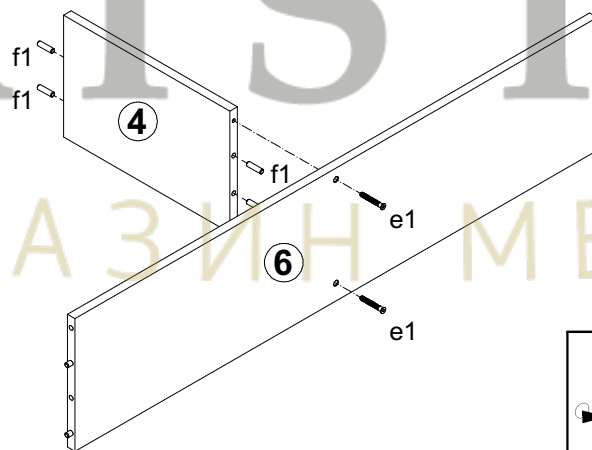

КОЕН

Полиця-вітрина / Полка-витрина **SFW1W/103**

A	B	C	D
1	S136-025	1025	412
2	S136-122-02	398	243
3	S136-134-02	398	243
4	S136-138	352	243
5	S136-222	1030	243
6	S136-335	997	243
7	M65-922-01	1025	379

2