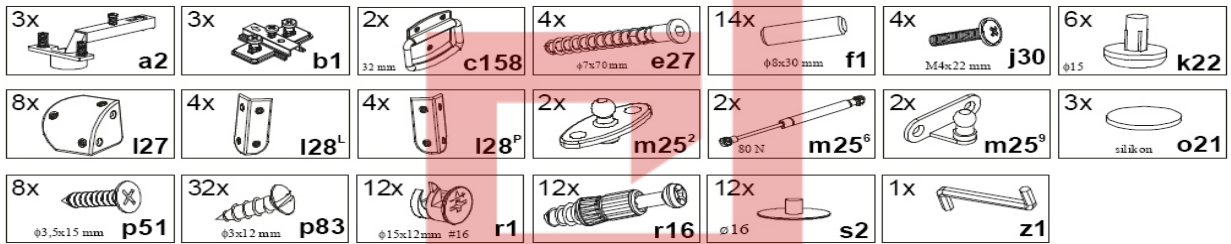

INDIANA

JKUF 120

A	C	B	D
1	446x403	S31-154	1/2
2	1193x403	S31-156	1/2
3	1193x403	S31-157	1/2
4	1200x490	S31-213	2/2
5	1193x486	S31-214	2/2

2 JKUF 120

3 JKUF 120

4x	4x	2x	3x	2x	8x
		80N	silikon	32 mm	
				6.3x12 mm	M4x22 mm