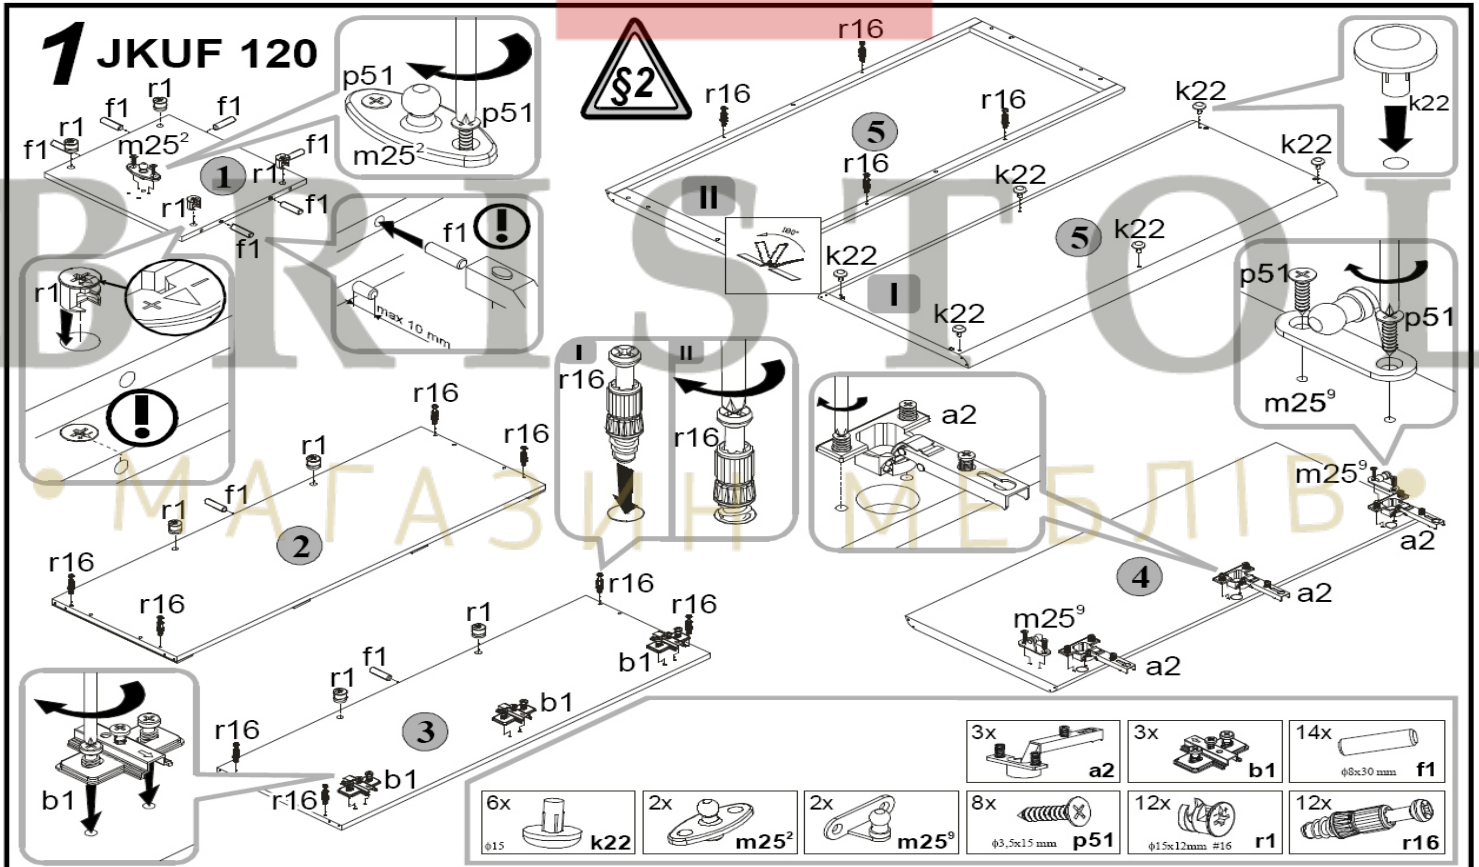

INDIANA

JKUF 120

A	C	B	D
1	446x403	S31-154	1/2
2	1193x403	S31-156	1/2
3	1193x403	S31-157	1/2
4	1200x490	S31-213	2/2
5	1193x486	S31-214	2/2

2 JKUF 120

3 JKUF 120

4x	4x	2x	3x	2x	8x
		80N	silikon	32 mm	
				6.3x12 mm	M4x22 mm