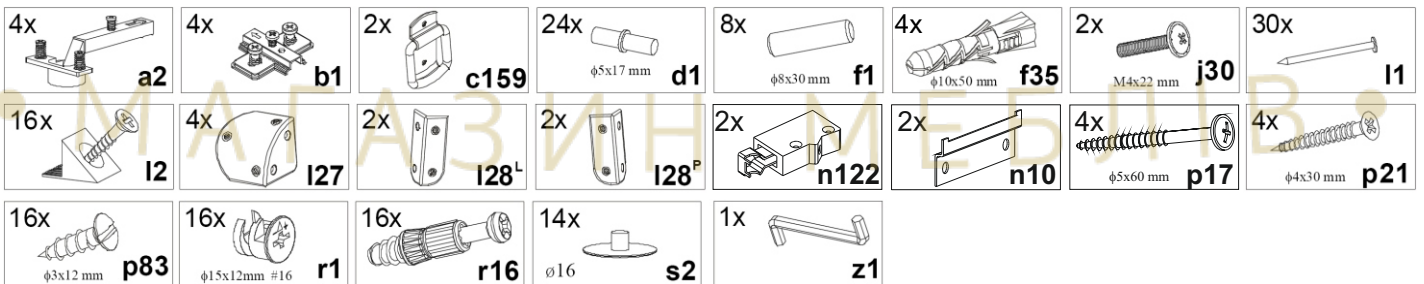

INDIANA

JNAD 2w

Max
20 k

A	C	B	D
1	778x240	S31-1134	1/3
2	778x240	S31-1135	1/3
3	778x220	S31-136	1/3
4	778x220	S31-137	1/3
5	1300x265	S31-223	2/3
6	367x210	S31-308	1/3
7	501x210	S31-310	1/3
8	740x396	S31-027	3/3
9	788x381	S31-920/A	1/3
10	788x517	S31-921	1/3
11	788x381	S31-927/A	1/3