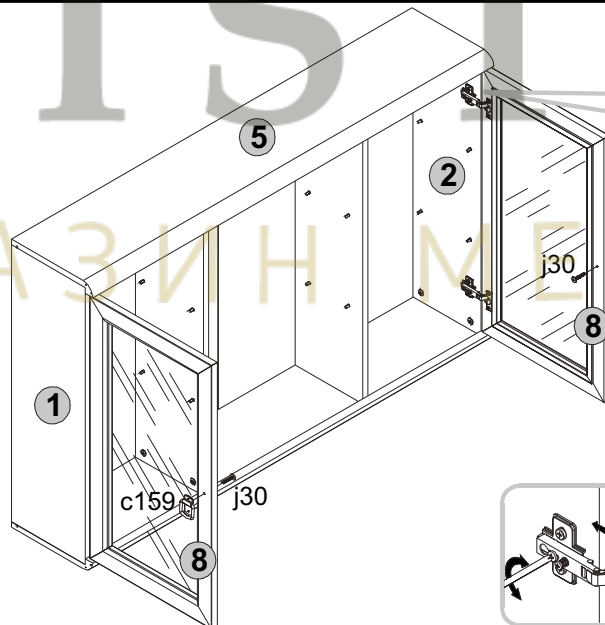

INDIANA

JNAD 2w

Max
20 k

A	C	B	D
1	778x240	S31-1134	1/3
2	778x240	S31-1135	1/3
3	778x220	S31-136	1/3
4	778x220	S31-137	1/3
5	1300x265	S31-223	2/3
6	367x210	S31-308	1/3
7	501x210	S31-310	1/3
8	740x396	S31-027	3/3
9	788x381	S31-920/A	1/3
10	788x517	S31-921	1/3
11	788x381	S31-927/A	1/3

4

5

6

7

8

9