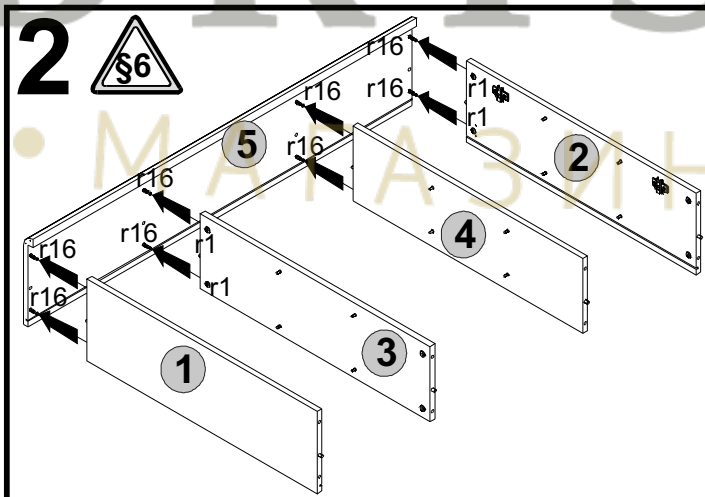

INDIANA

JNAD 2w

Max
20 k

A	C	B	D
1	778x240	S31-1134	1/3
2	778x240	S31-1135	1/3
3	778x220	S31-136	1/3
4	778x220	S31-137	1/3
5	1300x265	S31-223	2/3
6	367x210	S31-308	1/3
7	501x210	S31-310	1/3
8	740x396	S31-027	3/3
9	788x381	S31-920/A	1/3
10	788x517	S31-921	1/3
11	788x381	S31-927/A	1/3