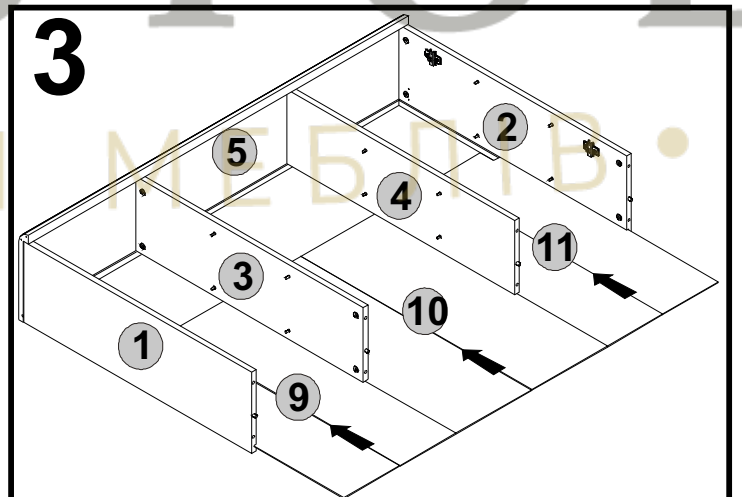

INDIANA

JNAD 2w

Max
20 k

A	C	B	D
1	778x240	S31-1134	1/3
2	778x240	S31-1135	1/3
3	778x220	S31-136	1/3
4	778x220	S31-137	1/3
5	1300x265	S31-223	2/3
6	367x210	S31-308	1/3
7	501x210	S31-310	1/3
8	740x396	S31-027	3/3
9	788x381	S31-920/A	1/3
10	788x517	S31-921	1/3
11	788x381	S31-927/A	1/3