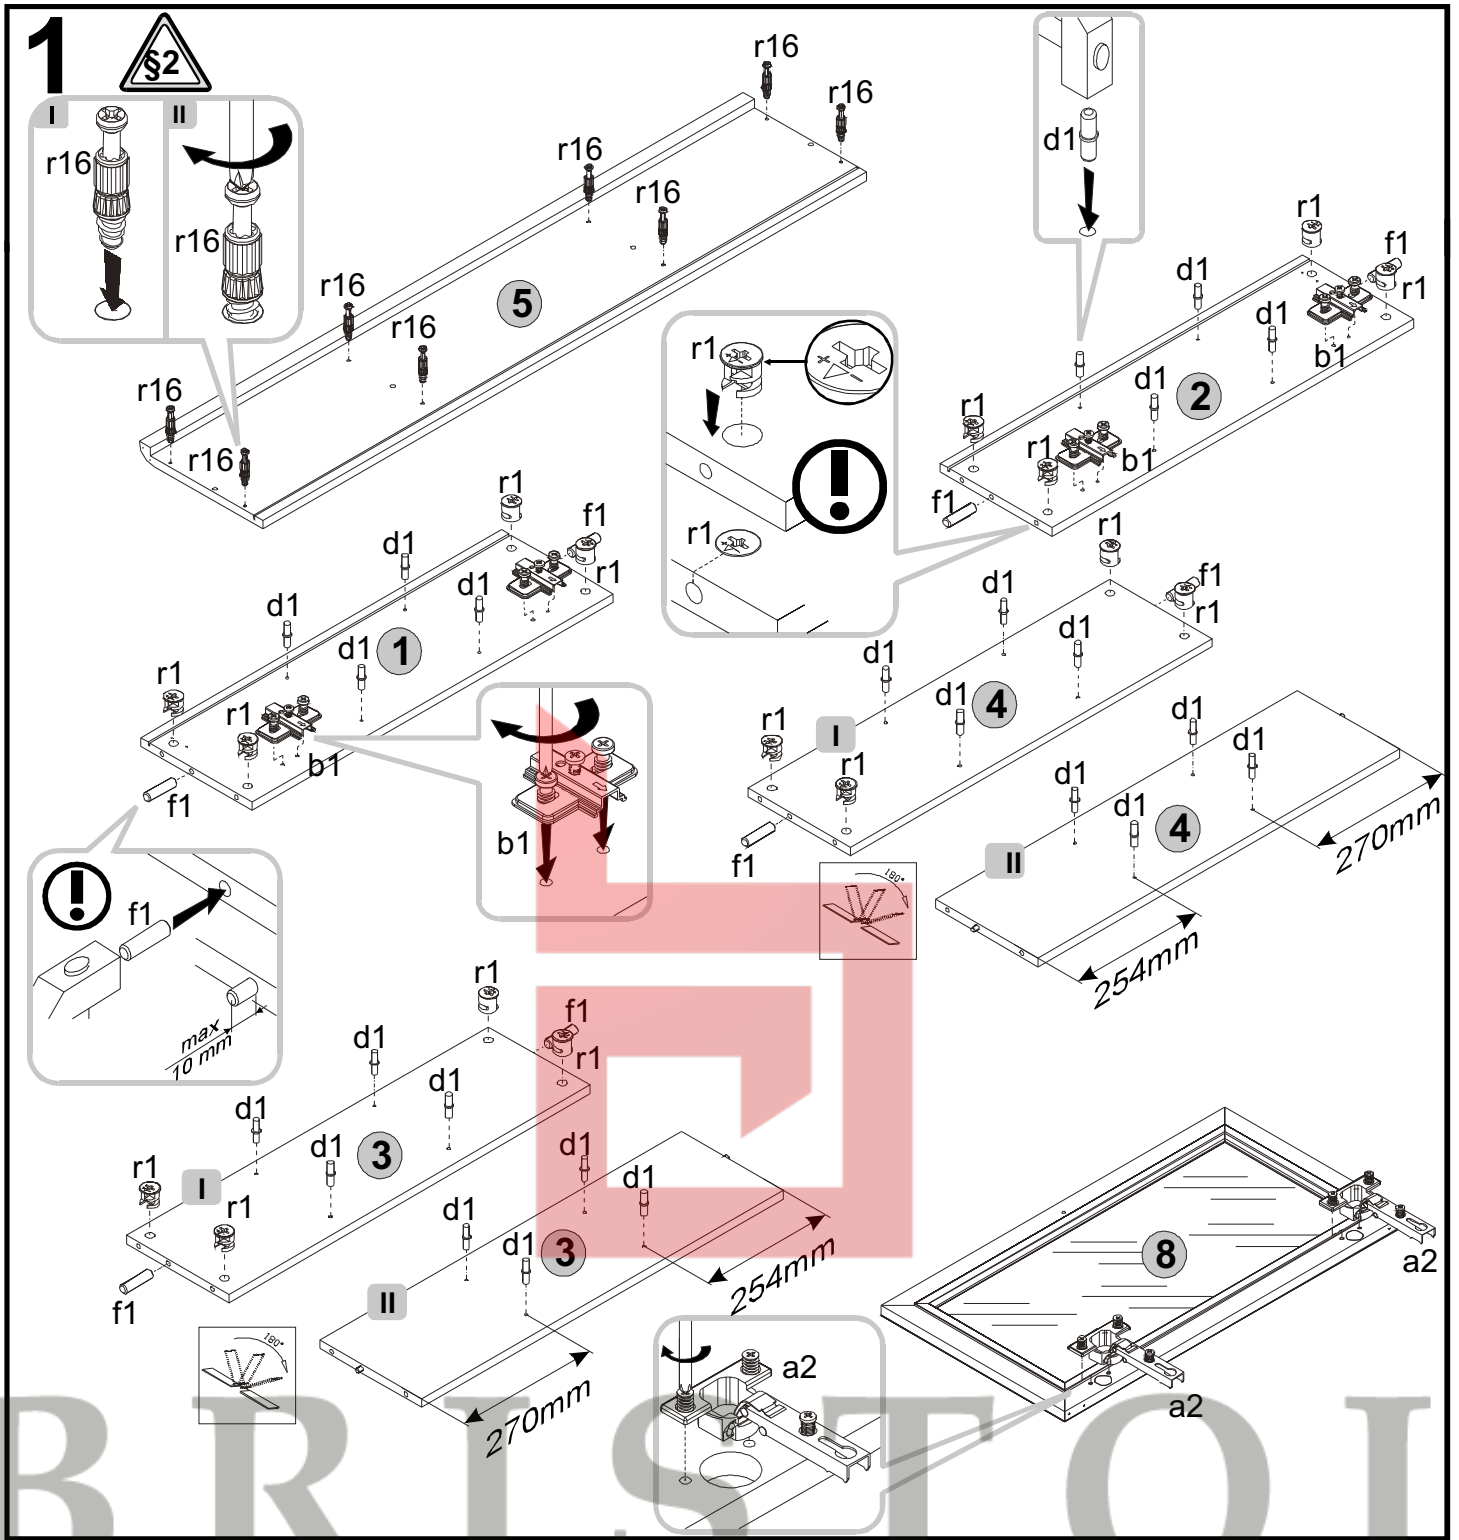

INDIANA

JNAD 2w

Max
20 k

A	C	B	D
1	778x240	S31-1134	1/3
2	778x240	S31-1135	1/3
3	778x220	S31-136	1/3
4	778x220	S31-137	1/3
5	1300x265	S31-223	2/3
6	367x210	S31-308	1/3
7	501x210	S31-310	1/3
8	740x396	S31-027	3/3
9	788x381	S31-920/A	1/3
10	788x517	S31-921	1/3
11	788x381	S31-927/A	1/3

4

5

6

7

8

9