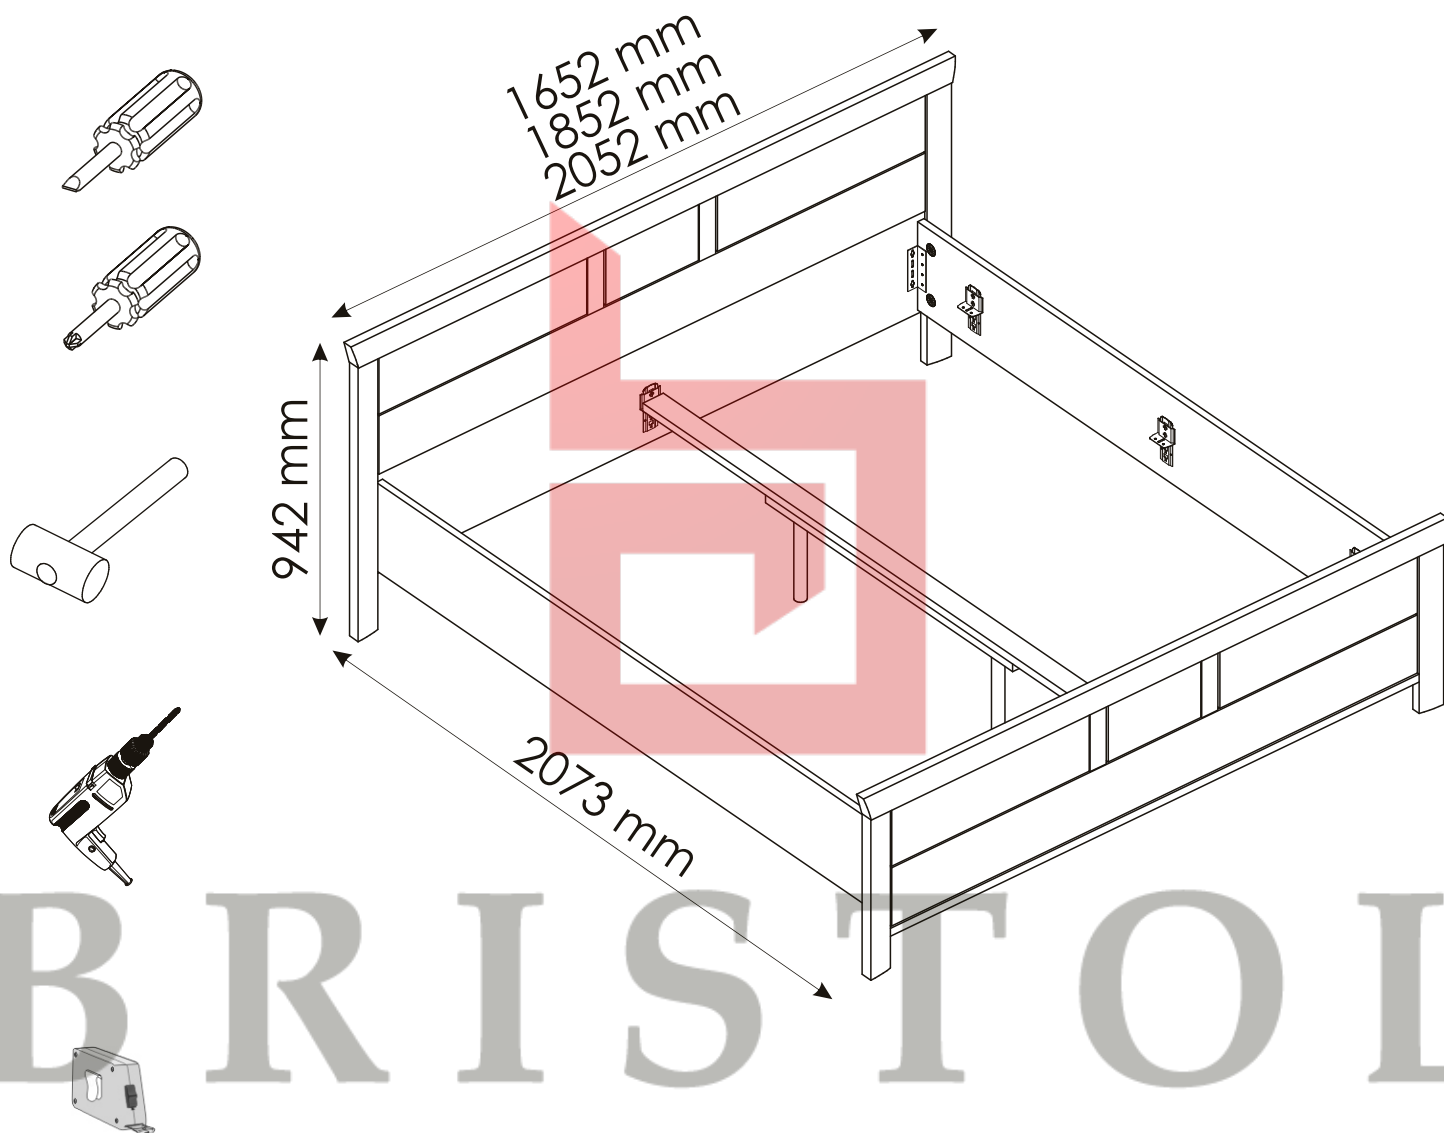

OREGON - BETT 140/160/180

BRISTOL

• МАГАЗИН МЕБЛІВ •

OREGON - BETT 140/160/180

C0  x22	C11  x4	C12  x4
D10 4 x 16 mm  x48	D14 4 x 35 mm  x3	D30 EURO 6,3 x 13 mm  x34
P3  x8	P8  x4	T9  x2
U2  x4		

BRISTOL

• МАГАЗИН МЕБЛІВ •

OREGON - BETT 140/160/180

140

160

180

1	940	1652	41	x1	1/4
2	580	1582	41	x1	2/4
3	2016	280	22	x2	3/4
4	900	80	22	x1	3/4
5	1992	80	22	x1	3/4
					4/4

1	940	1852	41	x1	1/4
2	580	1782	41	x1	2/4
3	2016	280	22	x2	3/4
4	900	80	22	x1	3/4
5	1992	80	22	x1	3/4
					4/4

1	940	2052	41	x1	1/4
2	580	1982	41	x1	2/4
3	2016	280	22	x2	3/4
4	900	80	22	x1	3/4
5	1992	80	22	x1	3/4
					4/4

1 ▶

D10	4 x 16 mm	x6	P3		x1	U2		x2
------------	-----------	-----------	-----------	---	-----------	-----------	---	-----------

2 ▶

D10	4 x 16 mm	x6	P3		x1
C11		x4	U2		x2

3 ▶

(D10) 4 x 16 mm x36 	(D30) EURO 6.3 x 13 mm x16 	(P3)  x6
(P8)  x4		

BRISTOL
• МАГАЗИН МЕБЛІВ •

4 ▶

5 ▶