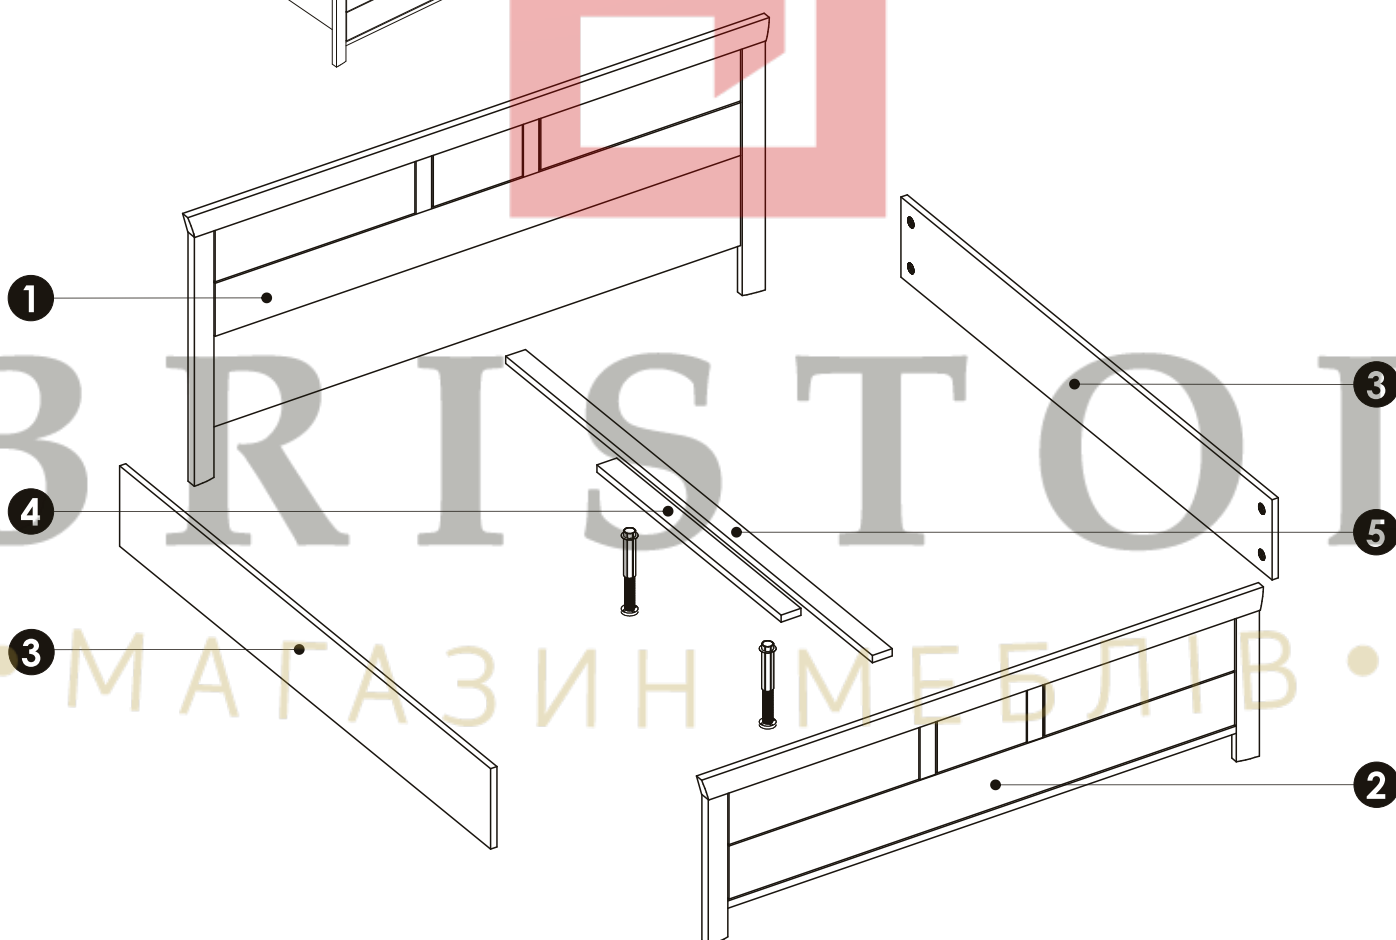

OREGON - BETT 140/160/180

140

160

180

1	940	1652	41	x1	1/4
2	580	1582	41	x1	2/4
3	2016	280	22	x2	3/4
4	900	80	22	x1	3/4
5	1992	80	22	x1	3/4
					4/4

1	940	1852	41	x1	1/4
2	580	1782	41	x1	2/4
3	2016	280	22	x2	3/4
4	900	80	22	x1	3/4
5	1992	80	22	x1	3/4
					4/4

1	940	2052	41	x1	1/4
2	580	1982	41	x1	2/4
3	2016	280	22	x2	3/4
4	900	80	22	x1	3/4
5	1992	80	22	x1	3/4
					4/4