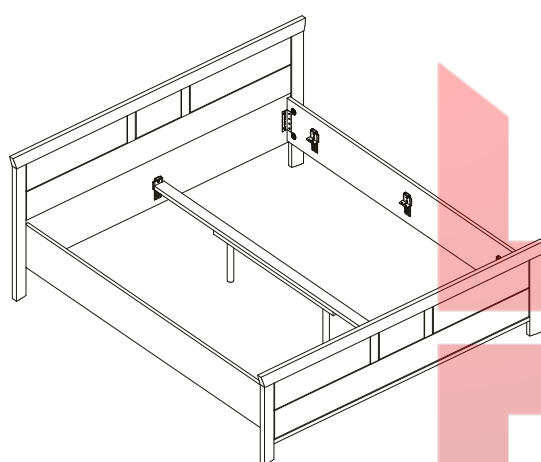

OREGON - BETT 140/160/180

140

160

180

1	940	1652	41	x1	1/4
2	580	1582	41	x1	2/4
3	2016	280	22	x2	3/4
4	900	80	22	x1	3/4
5	1992	80	22	x1	3/4
					4/4

1	940	1852	41	x1	1/4
2	580	1782	41	x1	2/4
3	2016	280	22	x2	3/4
4	900	80	22	x1	3/4
5	1992	80	22	x1	3/4
					4/4

1	940	2052	41	x1	1/4
2	580	1982	41	x1	2/4
3	2016	280	22	x2	3/4
4	900	80	22	x1	3/4
5	1992	80	22	x1	3/4
					4/4