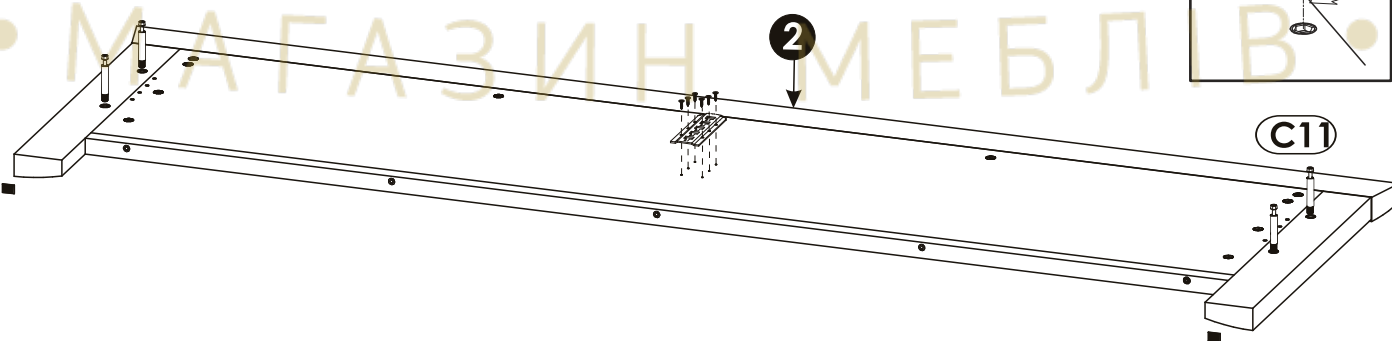

OREGON - BETT 140/160/180

140

160

180

1	940	1652	41	x1	1/4
2	580	1582	41	x1	2/4
3	2016	280	22	x2	3/4
4	900	80	22	x1	3/4
5	1992	80	22	x1	3/4
					4/4

1	940	1852	41	x1	1/4
2	580	1782	41	x1	2/4
3	2016	280	22	x2	3/4
4	900	80	22	x1	3/4
5	1992	80	22	x1	3/4
					4/4

1	940	2052	41	x1	1/4
2	580	1982	41	x1	2/4
3	2016	280	22	x2	3/4
4	900	80	22	x1	3/4
5	1992	80	22	x1	3/4
					4/4

1 ▶

D10	4 x 16 mm	x6	P3		x1	U2		x2
------------	-----------	-----------	-----------	---	-----------	-----------	---	-----------

2 ▶

D10	4 x 16 mm	x6	P3		x1
C11		x4	U2		x2

3 ▶

(D10) 4 x 16 mm x36 	(D30) EURO 6.3 x 13 mm x16 	(P3)  x6
(P8)  x4		

BRISTOL
• МАГАЗИН МЕБЛІВ •

4 ▶

5 ▶