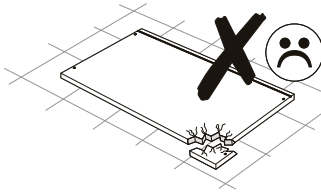

OREGON - BETT 140/160/180

BRISTOL

• МАГАЗИН МЕБЛІВ •

OREGON - BETT 140/160/180

C0  x22	C11  x4	C12  x4
D10 4 x 16 mm  x48	D14 4 x 35 mm  x3	D30 EURO 6,3 x 13 mm  x34
P3  x8	P8  x4	T9  x2
U2  x4		

BRISTOL

• МАГАЗИН МЕБЛІВ •

OREGON - BETT 140/160/180

140

160

180

1	940	1652	41	x1	1/4
2	580	1582	41	x1	2/4
3	2016	280	22	x2	3/4
4	900	80	22	x1	3/4
5	1992	80	22	x1	3/4
					4/4

1	940	1852	41	x1	1/4
2	580	1782	41	x1	2/4
3	2016	280	22	x2	3/4
4	900	80	22	x1	3/4
5	1992	80	22	x1	3/4
					4/4

1	940	2052	41	x1	1/4
2	580	1982	41	x1	2/4
3	2016	280	22	x2	3/4
4	900	80	22	x1	3/4
5	1992	80	22	x1	3/4
					4/4

1 ▶

D10	4 x 16 mm	x6	P3		x1	U2		x2
------------	-----------	-----------	-----------	---	-----------	-----------	---	-----------

2 ▶

D10	4 x 16 mm	x6	P3		x1
C11		x4	U2		x2

3 ▶

(D10) 4 x 16 mm x36 	(D30) EURO 6.3 x 13 mm x16 	(P3)  x6
(P8)  x4		

BRISTOL
• МАГАЗИН МЕБЛІВ •

4 ▶

5 ▶