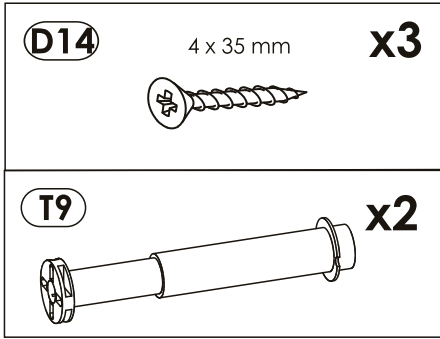

OREGON - BETT 140/160/180

BRISTOL

• МАГАЗИН МЕБЛІВ •

OREGON - BETT 140/160/180

C0  x22	C11  x4	C12  x4
D10 4 x 16 mm  x48	D14 4 x 35 mm  x3	D30 EURO 6,3 x 13 mm  x34
P3  x8	P8  x4	T9  x2
U2  x4		

BRISTOL

• МАГАЗИН МЕБЛІВ •

OREGON - BETT 140/160/180

140

160

180

1	940	1652	41	x1	1/4
2	580	1582	41	x1	2/4
3	2016	280	22	x2	3/4
4	900	80	22	x1	3/4
5	1992	80	22	x1	3/4
					4/4

1	940	1852	41	x1	1/4
2	580	1782	41	x1	2/4
3	2016	280	22	x2	3/4
4	900	80	22	x1	3/4
5	1992	80	22	x1	3/4
					4/4

1	940	2052	41	x1	1/4
2	580	1982	41	x1	2/4
3	2016	280	22	x2	3/4
4	900	80	22	x1	3/4
5	1992	80	22	x1	3/4
					4/4

1 ▶

D10	4 x 16 mm	x6	P3		x1	U2		x2
------------	-----------	-----------	-----------	---	-----------	-----------	---	-----------

2 ▶

D10	4 x 16 mm	x6	P3		x1
C11		x4	U2		x2

3 ▶

(D10) 4 x 16 mm x36 	(D30) EURO 6.3 x 13 mm x16 	(P3)  x6
(P8)  x4		

BRISTOL
• МАГАЗИН МЕБЛІВ •

4 ▶

5 ▶