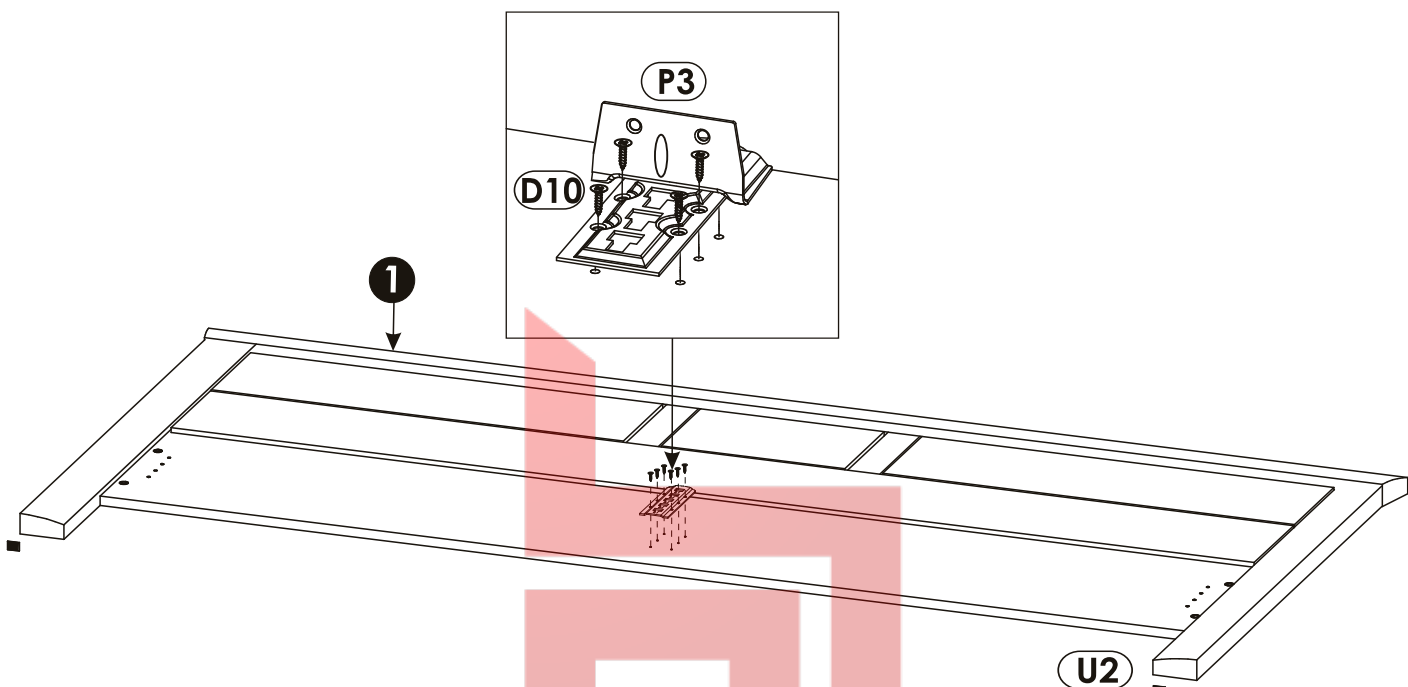

OREGON - BETT 140/160/180

140

160

180

1	940	1652	41	x1	1/4
2	580	1582	41	x1	2/4
3	2016	280	22	x2	3/4
4	900	80	22	x1	3/4
5	1992	80	22	x1	3/4
					4/4

1	940	1852	41	x1	1/4
2	580	1782	41	x1	2/4
3	2016	280	22	x2	3/4
4	900	80	22	x1	3/4
5	1992	80	22	x1	3/4
					4/4

1	940	2052	41	x1	1/4
2	580	1982	41	x1	2/4
3	2016	280	22	x2	3/4
4	900	80	22	x1	3/4
5	1992	80	22	x1	3/4
					4/4

1 ▶

D10	4 x 16 mm	x6	P3		x1	U2		x2
------------	-----------	-----------	-----------	---	-----------	-----------	---	-----------

2 ▶

D10	4 x 16 mm	x6	P3		x1
C11		x4	U2		x2

3 ▶

(D10) 4 x 16 mm x36 	(D30) EURO 6.3 x 13 mm x16 	(P3)  x6
(P8)  x4		

BRISTOL
• МАГАЗИН МЕБЛІВ •

4 ▶

5 ▶