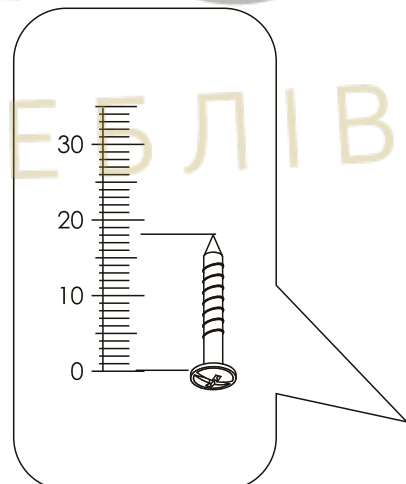

OREGON - BETT 140/160/180

BRISTOL

• МАГАЗИН МЕБЛІВ •

OREGON - BETT 140/160/180

C0  x22	C11  x4	C12  x4
D10 4 x 16 mm  x48	D14 4 x 35 mm  x3	D30 EURO 6,3 x 13 mm  x34
P3  x8	P8  x4	T9  x2
U2  x4		

BRISTOL

• МАГАЗИН МЕБЛІВ •

OREGON - BETT 140/160/180

140

160

180

1	940	1652	41	x1	1/4
2	580	1582	41	x1	2/4
3	2016	280	22	x2	3/4
4	900	80	22	x1	3/4
5	1992	80	22	x1	3/4
					4/4

1	940	1852	41	x1	1/4
2	580	1782	41	x1	2/4
3	2016	280	22	x2	3/4
4	900	80	22	x1	3/4
5	1992	80	22	x1	3/4
					4/4

1	940	2052	41	x1	1/4
2	580	1982	41	x1	2/4
3	2016	280	22	x2	3/4
4	900	80	22	x1	3/4
5	1992	80	22	x1	3/4
					4/4

1 ▶

D10	4 x 16 mm	x6	P3		x1	U2		x2
------------	-----------	-----------	-----------	---	-----------	-----------	---	-----------

2 ▶

D10	4 x 16 mm	x6	P3		x1
C11		x4	U2		x2

3 ▶

(D10) 4 x 16 mm x36 	(D30) EURO 6.3 x 13 mm x16 	(P3)  x6
(P8)  x4		

BRISTOL
• МАГАЗИН МЕБЛІВ •

4 ▶

5 ▶