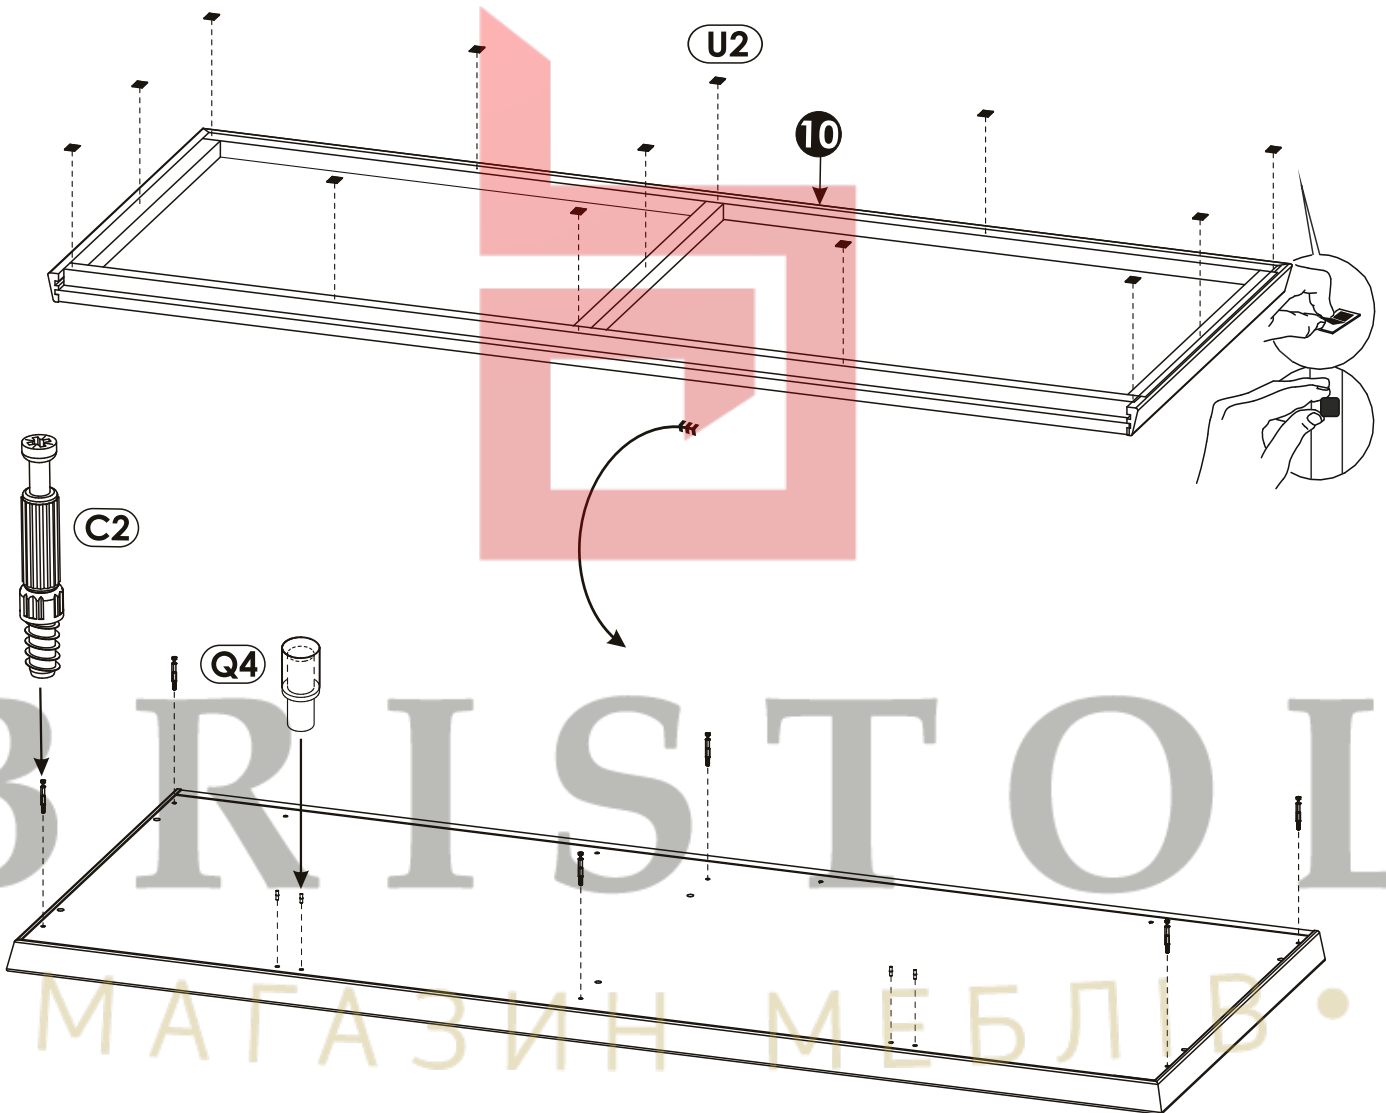

OREGON - DREHTURENSCHRANK 2T2GT

Ø8

OREGON - DREHTURENSCHRANK 2T2GT

MM

C0  x12	C2  x12	C10 6.3 x 20 mm  x4
C13 6.3 x 16 mm  x4	D3 3.5 x 10 mm  x2	D5 3.5 x 16 mm  x2
D10 4 x 16 mm  x32	D21 5 x 13 mm  x2	D30 EURO 6.3 x 13 mm  x20
E0 5 x 50 mm 8 x 50 mm  x2	H2 4 x 22 mm  x8	J3  x8
J10  x8	J13  x8	J14  x8
L6  x4	M0  x20	O0  x4
P0  x2	S0 L-972  x2	
Q4  x4	U2  x13	

OREGON - DREHTURENSCHRANK 2T2GT

BRISTOL

1	2032	565	16 x1	1/8
2	2032	565	16 x1	1/8
3	2032	565	16 x1	2/8
4	981	544	16 x2	3/8
5	2000	500	25 x1	5/8
6	2000	500	25 x1	6/8
7	2000	500	25 x1	6/8

8	2000	500	25 x1	5/8
9	2042	600	40 x1	7/8
10	2042	600	40 x1	8/8
11	2042	990	2,8 x2	2/8
S0			x2	3/8
				4/8

<p>(C2) x6</p>	<p>(Q4) x4</p>	<p>(U2) x13</p>
----------------	----------------	-----------------

BRISTOL
 • МАГАЗИН МЕБЛІВ •

2▶

C2 	x6	D21 5 x 13 mm 	x2	P0 	x2
--	-----------	--	-----------	--	-----------

BRISTOL

• МАГАЗИН МЕБЛІВ •

3 ▶

C10 6.3 x 20 mm 	x4	D5 3.5 x 16 mm 	x2	J3 	x8
--	-----------	---	-----------	--	-----------

O0 	x2
--	-----------

BRIKSTOL
• МАГАЗИН МЕБЛІВ •

4 ▶

C13 6.3 x 16 mm 	x4	D3 3.5 x 10 mm 	x2	J14 	x8
		O0 	x2		