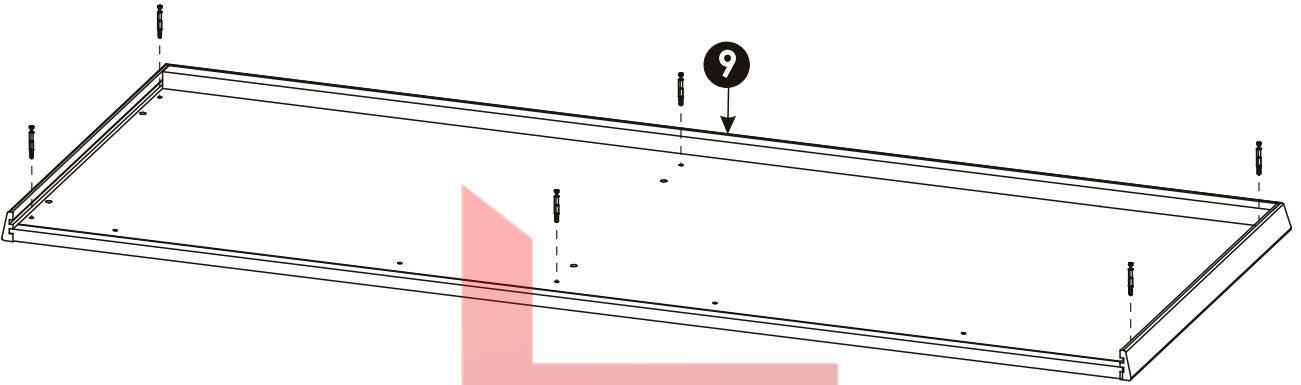

OREGON - DREHTURENSCHRANK 2T2GT

BRISTOL

1	2032	565	16 x1	1/8
2	2032	565	16 x1	1/8
3	2032	565	16 x1	2/8
4	981	544	16 x2	3/8
5	2000	500	25 x1	5/8
6	2000	500	25 x1	6/8
7	2000	500	25 x1	6/8

8	2000	500	25 x1	5/8
9	2042	600	40 x1	7/8
10	2042	600	40 x1	8/8
11	2042	990	2,8 x2	2/8
S0			x2	3/8
				4/8

<p>(C2) x6</p>	<p>(Q4) x4</p>	<p>(U2) x13</p>
----------------	----------------	-----------------

BRISTOL
 • МАГАЗИН МЕБЛІВ •

2▶

C2 	x6	D21 5 x 13 mm 	x2	P0 	x2
--	-----------	--	-----------	--	-----------