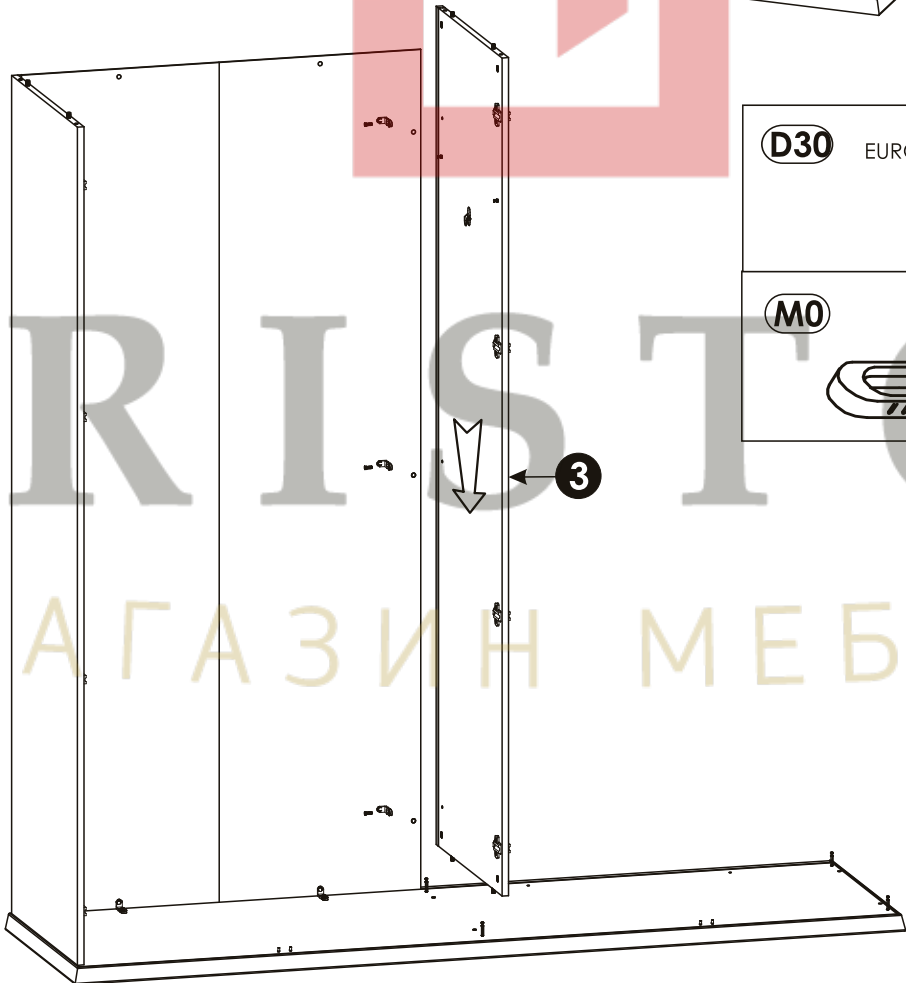

BRISTOL

• МАГАЗИН МЕБЛІВ •

3 ▶

C10 6.3 x 20 mm 	x4	D5 3.5 x 16 mm 	x2	J3 	x8
--	-----------	---	-----------	--	-----------

O0 	x2
--	-----------

BRIKSTOL
• МАГАЗИН МЕБЛІВ •

4 ▶

C13 6.3 x 16 mm 	x4	D3 3.5 x 10 mm 	x2	J14 	x8
		O0 	x2		

BRISTOL
• МАГАЗИН МЕБЛІВ •

5 ▶

- | | | |
|---|------------------|-----------|
| D30 | EURO 6,3 x 13 mm | x5 |
|  | | |
| M0 | | x5 |
|  | | |

6 ▶

- | | | |
|---|------------------|-----------|
| D30 | EURO 6,3 x 13 mm | x3 |
|  | | |
| M0 | | x3 |
|  | | |