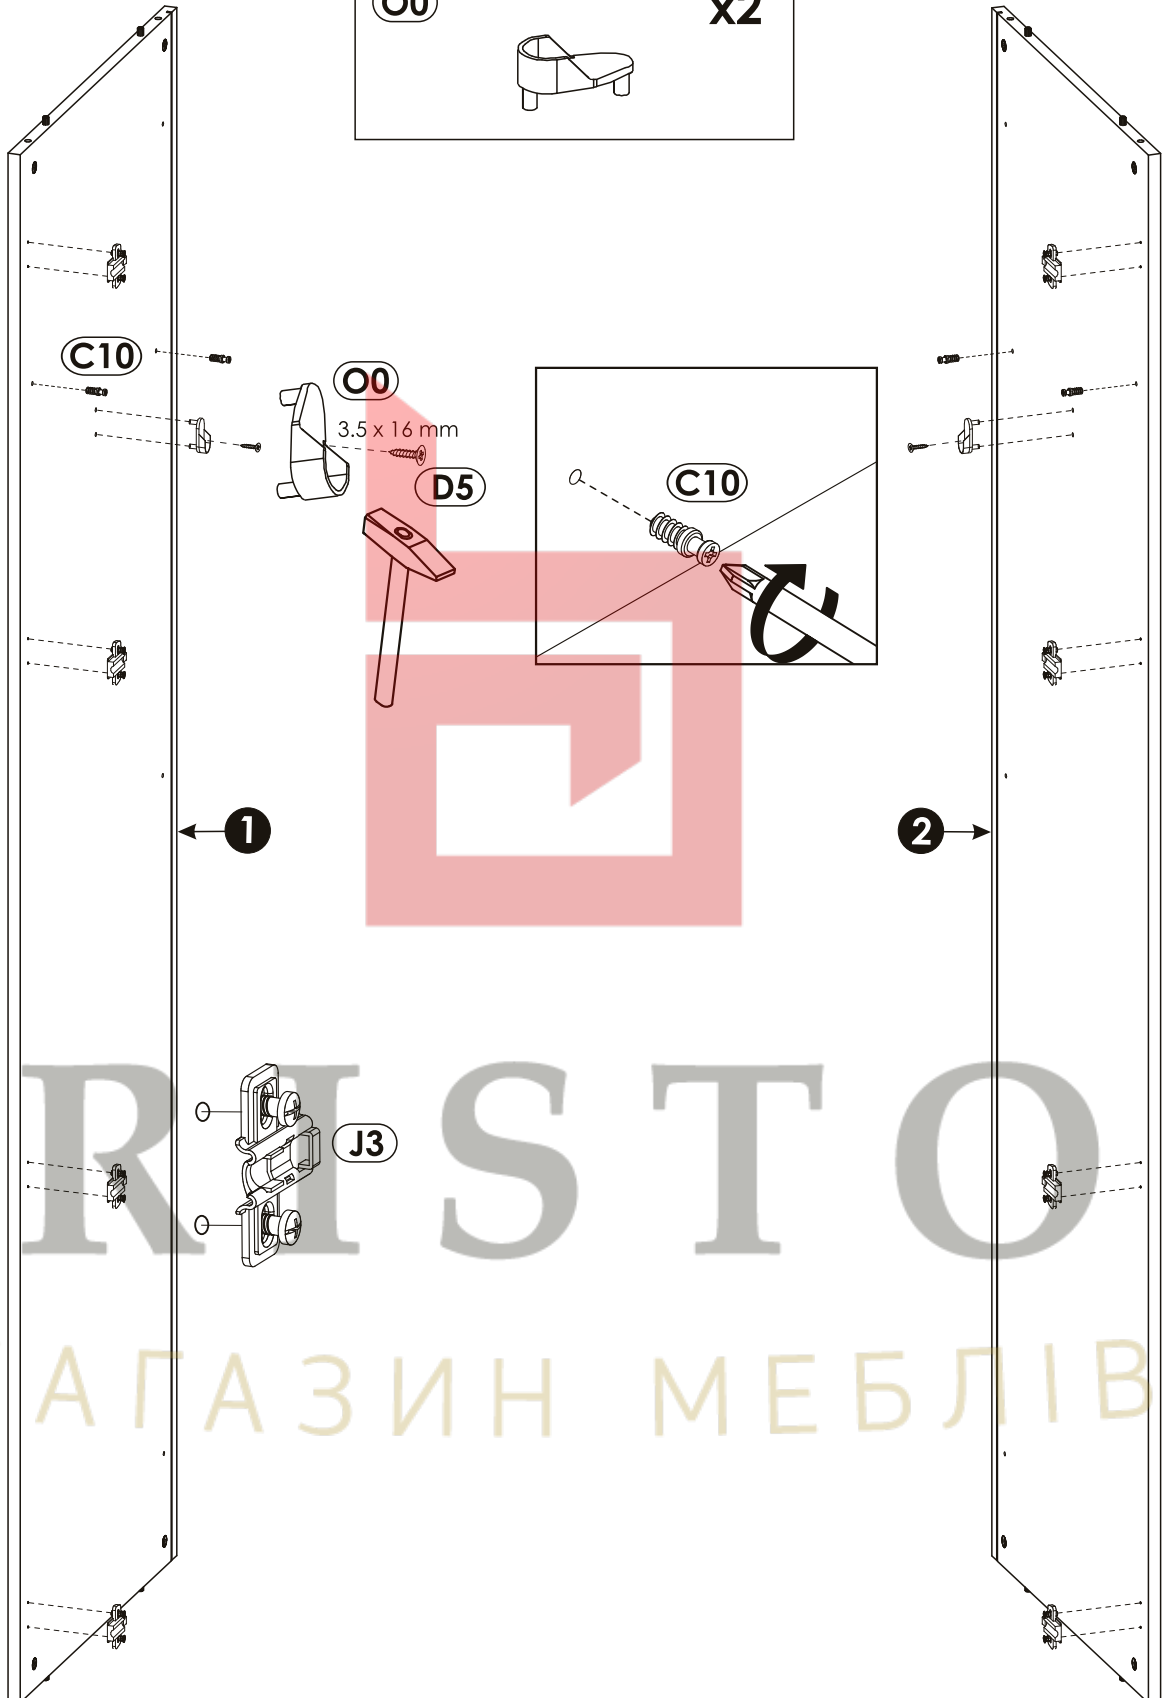

OREGON - DREHTURENSCHRANK 2T2GT

BRISTOL

1	2032	565	16 x1	1/8
2	2032	565	16 x1	1/8
3	2032	565	16 x1	2/8
4	981	544	16 x2	3/8
5	2000	500	25 x1	5/8
6	2000	500	25 x1	6/8
7	2000	500	25 x1	6/8

8	2000	500	25 x1	5/8
9	2042	600	40 x1	7/8
10	2042	600	40 x1	8/8
11	2042	990	2,8 x2	2/8
S0			x2	3/8
				4/8

<p>(C2) x6</p>	<p>(Q4) x4</p>	<p>(U2) x13</p>
----------------	----------------	-----------------

BRISTOL
 • МАГАЗИН МЕБЛІВ •

2▶

C2 	x6	D21 5 x 13 mm 	x2	P0 	x2
--	-----------	--	-----------	--	-----------

BRISTOL

• МАГАЗИН МЕБЛІВ •

3 ▶

C10 6.3 x 20 mm 	x4	D5 3.5 x 16 mm 	x2	J3 	x8
--	-----------	---	-----------	--	-----------

O0 	x2
--	-----------

BRIKSTOL
• МАГАЗИН МЕБЛІВ •

4 ▶

C13 6.3 x 16 mm 	x4	D3 3.5 x 10 mm 	x2	J14 	x8
		O0 	x2		

D30	EURO 6,3 x 13 mm	x4
		
M0		x4
		

12 ▶

E0	5 x 50 mm	x2
		
	8 x 50 mm	
		
S0	L-972	x2
		

13 ▶

14▶▶

15▶▶

BRISTOL

• МАГАСАН МЕДИА •