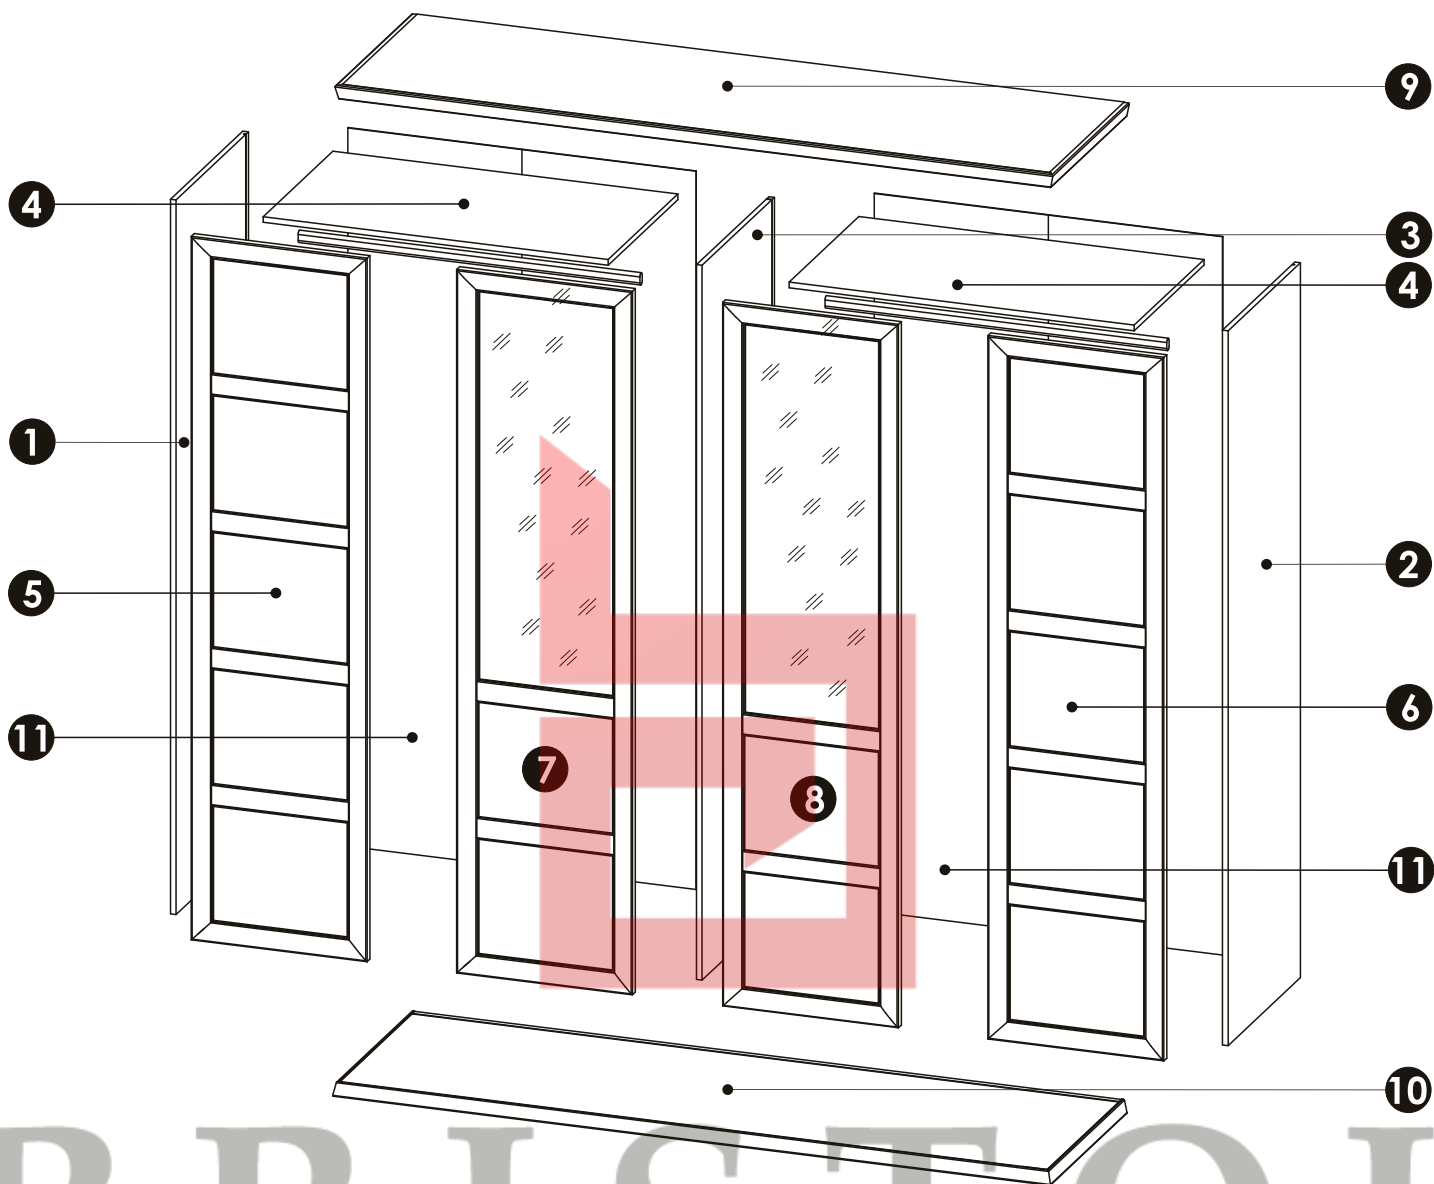

OREGON - DREHTURENSCHRANK 2T2GT

BRISTOL