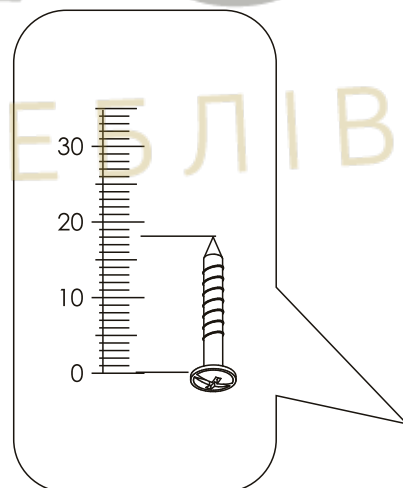

OREGON - DREHTURENSCHRANK 2T2GT

Ø8

OREGON - DREHTURENSCHRANK 2T2GT

MM

C0  x12	C2  x12	C10 6.3 x 20 mm  x4
C13 6.3 x 16 mm  x4	D3 3.5 x 10 mm  x2	D5 3.5 x 16 mm  x2
D10 4 x 16 mm  x32	D21 5 x 13 mm  x2	D30 EURO 6.3 x 13 mm  x20
E0 5 x 50 mm 8 x 50 mm  x2	H2 4 x 22 mm  x8	J3  x8
J10  x8	J13  x8	J14  x8
L6  x4	M0  x20	O0  x4
P0  x2	S0 L-972  x2	
Q4  x4	U2  x13	

OREGON - DREHTURENSCHRANK 2T2GT

BRISTOL

1	2032	565	16 x1	1/8
2	2032	565	16 x1	1/8
3	2032	565	16 x1	2/8
4	981	544	16 x2	3/8
5	2000	500	25 x1	5/8
6	2000	500	25 x1	6/8
7	2000	500	25 x1	6/8

8	2000	500	25 x1	5/8
9	2042	600	40 x1	7/8
10	2042	600	40 x1	8/8
11	2042	990	2,8 x2	2/8
S0			x2	3/8
				4/8

<p>(C2) x6</p>	<p>(Q4) x4</p>	<p>(U2) x13</p>
----------------	----------------	-----------------

BRISTOL
 • МАГАЗИН МЕБЛІВ •

2▶

C2 	x6	D21 5 x 13 mm 	x2	P0 	x2
--	-----------	--	-----------	--	-----------