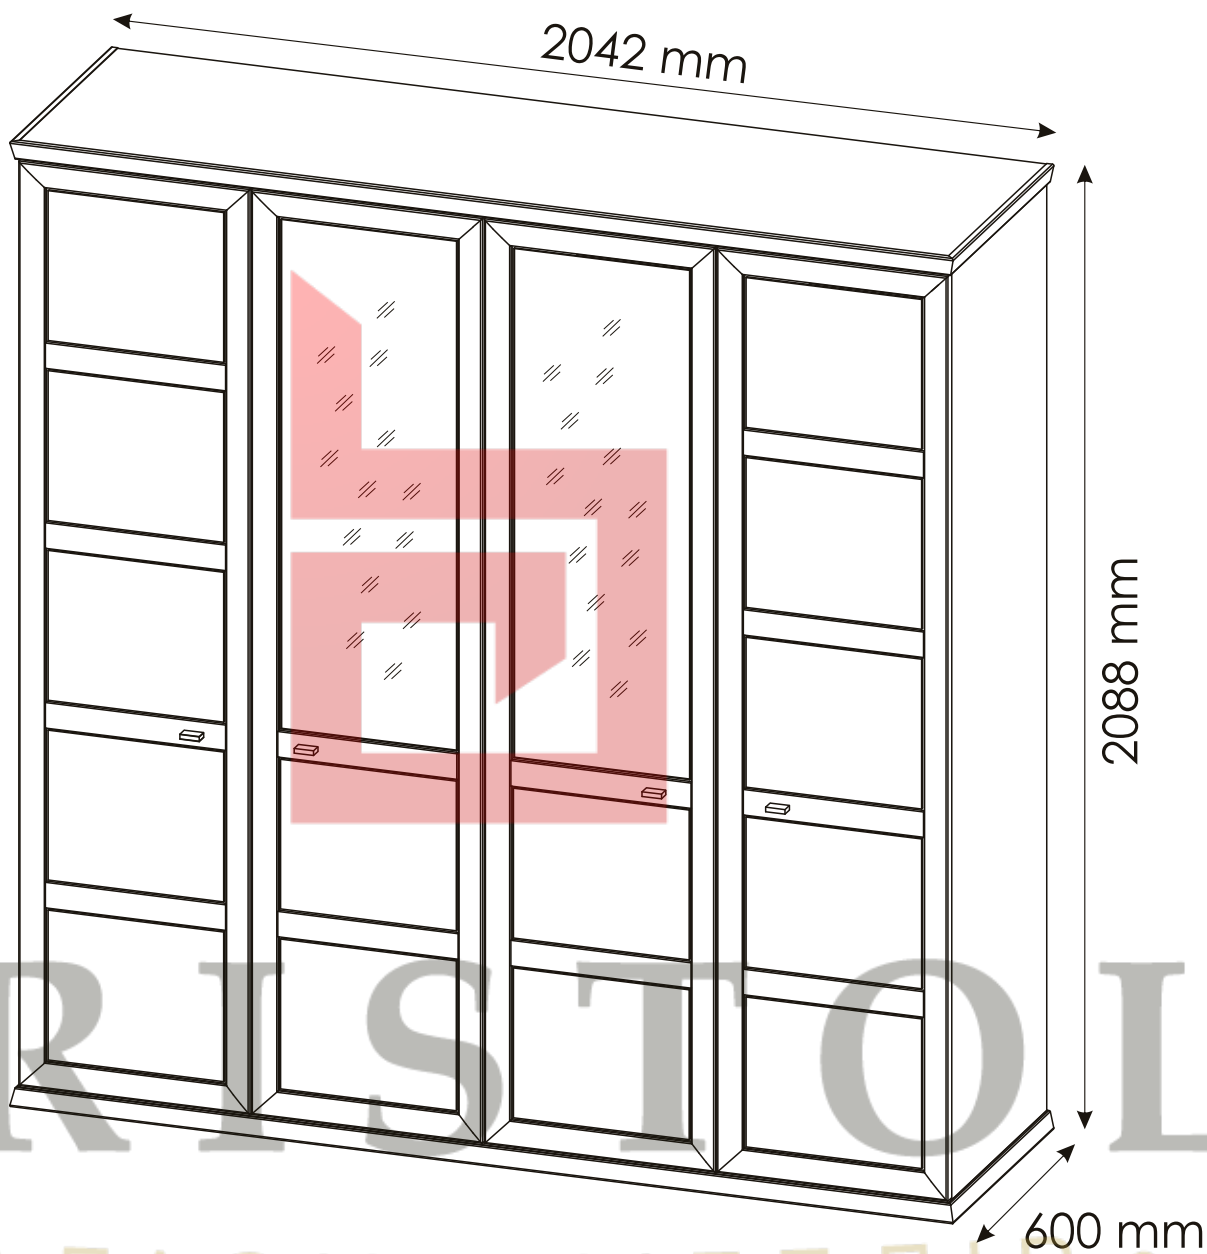

OREGON - DREHTURENSCHRANK 2T2GT

Ø8

OREGON - DREHTURENSCHRANK 2T2GT

MM

C0  x12	C2  x12	C10 6.3 x 20 mm  x4
C13 6.3 x 16 mm  x4	D3 3.5 x 10 mm  x2	D5 3.5 x 16 mm  x2
D10 4 x 16 mm  x32	D21 5 x 13 mm  x2	D30 EURO 6.3 x 13 mm  x20
E0 5 x 50 mm 8 x 50 mm  x2	H2 4 x 22 mm  x8	J3  x8
J10  x8	J13  x8	J14  x8
L6  x4	M0  x20	O0  x4
P0  x2	S0 L-972  x2	
Q4  x4	U2  x13	

OREGON - DREHTURENSCHRANK 2T2GT

BRISTOL

1	2032	565	16 x1	1/8
2	2032	565	16 x1	1/8
3	2032	565	16 x1	2/8
4	981	544	16 x2	3/8
5	2000	500	25 x1	5/8
6	2000	500	25 x1	6/8
7	2000	500	25 x1	6/8

8	2000	500	25 x1	5/8
9	2042	600	40 x1	7/8
10	2042	600	40 x1	8/8
11	2042	990	2,8 x2	2/8
S0			x2	3/8
				4/8

<p>(C2) x6</p>	<p>(Q4) x4</p>	<p>(U2) x13</p>
----------------	----------------	-----------------

BRISTOL
 • МАГАЗИН МЕБЛІВ •

2▶

C2 	x6	D21 5 x 13 mm 	x2	P0 	x2
--	-----------	--	-----------	--	-----------