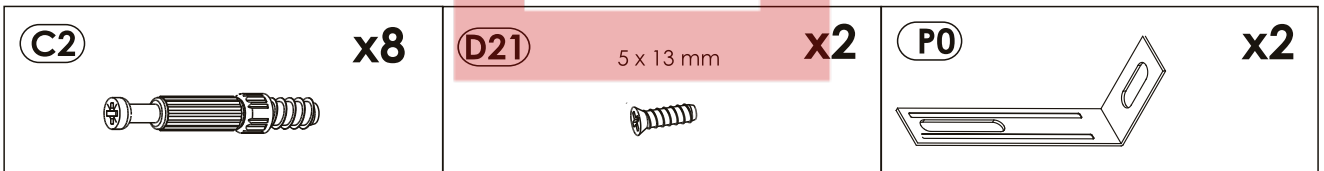

BRISTOL

• МАГАЗИН МЕБЛІВ •

OREGON - SIDEBOARD 2T 4L

1	837	393	16	x1	1/4
2	837	393	16	x1	1/4
3	837	393	16	x1	1/4
4	837	393	16	x1	1/4
5	350	120	16	x4	2/4
6	350	120	16	x4	2/4
7	572	117	16	x4	2/4
8	547	373	16	x2	2/4
9	606	157	16	x4	2/4
10	805	521	25	x2	4/4
11	805	720	25	x1	4/4
12	1802	428	40	x1	3/4
13	1802	428	40	x1	3/4
14	582	344	2.8	x4	1/4
15	847	622	2.8	x1	1/4
16	557	847	2.8	x2	4/4
					2/4

1 ▶

2 ▶

2 ▶

3 ▶

4 ▶

D31 6,3 x 13 mm 	x16	N14  L-350mm	x4	Q3 	x2
--	------------	--	-----------	--	-----------

5 ▶

D31 6,3 x 13 mm 	x16	N14  L-350mm	x4	Q3 	x2
--	------------	--	-----------	--	-----------