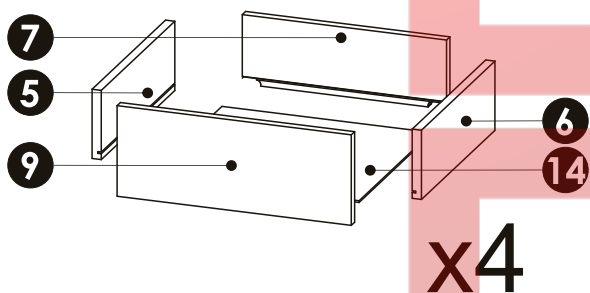

OREGON - SIDEBOARD 2T 4L

BRISTOL

• МАГАЗИН МЕБЛІВ •

OREGON - SIDEBOARD 2T 4L

B1 f 7 x 50 mm x8 	C0 x36 	C2 x36 
D0 3 x 15 mm x46 	D10 4 x 16 mm x8 	D21 5 x 13 mm x2 
D31 6,3 x 13 mm x32 	E0 5 x 50 mm 8 x 50 mm x2 	H2 4 x 22 mm x12 
J3  x4	J10  x4	K 4mm  x1
L6  x6	M1  x46	N14  L-350mm x4
P0  x2	Q3  x8	U2  x8

BRISTOL

• МАГАЗИН МЕБЛІВ •

OREGON - SIDEBOARD 2T 4L

1	837	393	16	x1	1/4
2	837	393	16	x1	1/4
3	837	393	16	x1	1/4
4	837	393	16	x1	1/4
5	350	120	16	x4	2/4
6	350	120	16	x4	2/4
7	572	117	16	x4	2/4
8	547	373	16	x2	2/4
9	606	157	16	x4	2/4
10	805	521	25	x2	4/4
11	805	720	25	x1	4/4
12	1802	428	40	x1	3/4
13	1802	428	40	x1	3/4
14	582	344	2.8	x4	1/4
15	847	622	2.8	x1	1/4
16	557	847	2.8	x2	4/4
					2/4

1 ▶

2 ▶

2 ▶

3 ▶

4 ▶

D31 6,3 x 13 mm 	x16	N14  L-350mm	x4	Q3 	x2
--	------------	--	-----------	--	-----------

5 ▶

D31 6,3 x 13 mm 	x16	N14  L-350mm	x4	Q3 	x2
--	------------	--	-----------	--	-----------