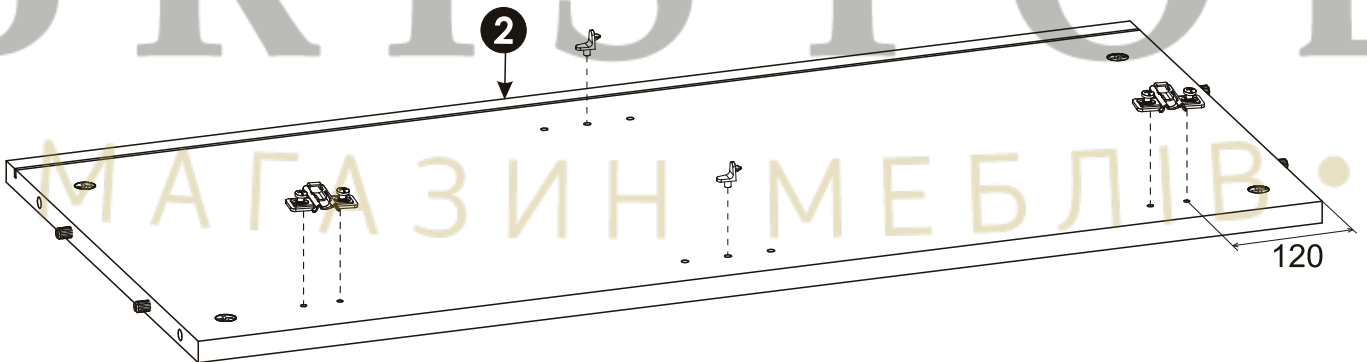

OREGON - SIDEBOARD 2T 4L

BRISTOL

• МАГАЗИН МЕБЛІВ •

OREGON - SIDEBOARD 2T 4L

B1 f 7 x 50 mm x8 	C0 x36 	C2 x36 
D0 3 x 15 mm x46 	D10 4 x 16 mm x8 	D21 5 x 13 mm x2 
D31 6,3 x 13 mm x32 	E0 5 x 50 mm 8 x 50 mm x2 	H2 4 x 22 mm x12 
J3  x4	J10  x4	K 4mm  x1
L6  x6	M1  x46	N14  L-350mm x4
P0  x2	Q3  x8	U2  x8

BRISTOL

• МАГАЗИН МЕБЛІВ •

OREGON - SIDEBOARD 2T 4L

1	837	393	16	x1	1/4
2	837	393	16	x1	1/4
3	837	393	16	x1	1/4
4	837	393	16	x1	1/4
5	350	120	16	x4	2/4
6	350	120	16	x4	2/4
7	572	117	16	x4	2/4
8	547	373	16	x2	2/4
9	606	157	16	x4	2/4
10	805	521	25	x2	4/4
11	805	720	25	x1	4/4
12	1802	428	40	x1	3/4
13	1802	428	40	x1	3/4
14	582	344	2.8	x4	1/4
15	847	622	2.8	x1	1/4
16	557	847	2.8	x2	4/4
					2/4

1 ▶

2 ▶

2 ▶

3 ▶

4 ▶

D31 6,3 x 13 mm 	x16	N14  L-350mm	x4	Q3 	x2
--	------------	--	-----------	--	-----------

5 ▶

D31 6,3 x 13 mm 	x16	N14  L-350mm	x4	Q3 	x2
--	------------	--	-----------	--	-----------