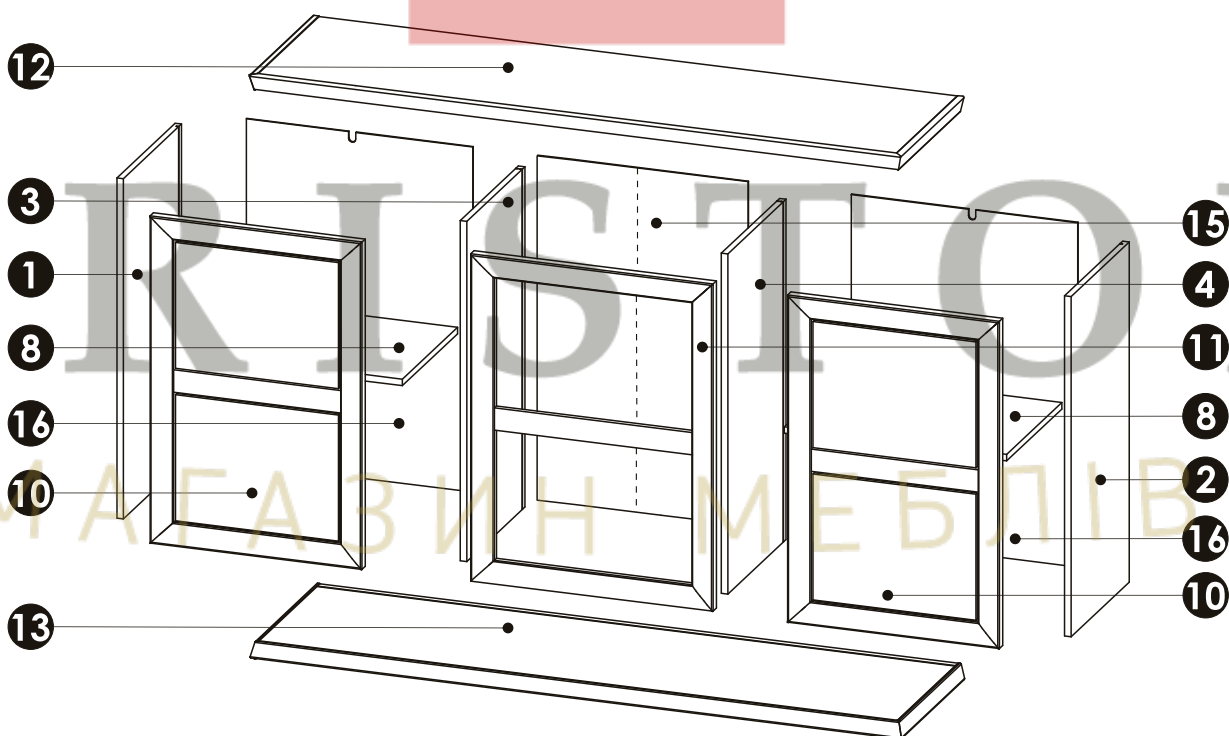

OREGON - SIDEBOARD 2T 4L

BRISTOL

• МАГАЗИН МЕБЛІВ •

OREGON - SIDEBOARD 2T 4L

B1 f 7 x 50 mm x8 	C0 x36 	C2 x36 
D0 3 x 15 mm x46 	D10 4 x 16 mm x8 	D21 5 x 13 mm x2 
D31 6,3 x 13 mm x32 	E0 5 x 50 mm 8 x 50 mm x2 	H2 4 x 22 mm x12 
J3  x4	J10  x4	K 4mm  x1
L6  x6	M1  x46	N14  L-350mm x4
P0  x2	Q3  x8	U2  x8

BRISTOL

• МАГАЗИН МЕБЛІВ •

OREGON - SIDEBOARD 2T 4L

1	837	393	16	x1	1/4
2	837	393	16	x1	1/4
3	837	393	16	x1	1/4
4	837	393	16	x1	1/4
5	350	120	16	x4	2/4
6	350	120	16	x4	2/4
7	572	117	16	x4	2/4
8	547	373	16	x2	2/4
9	606	157	16	x4	2/4
10	805	521	25	x2	4/4
11	805	720	25	x1	4/4
12	1802	428	40	x1	3/4
13	1802	428	40	x1	3/4
14	582	344	2.8	x4	1/4
15	847	622	2.8	x1	1/4
16	557	847	2.8	x2	4/4
					2/4