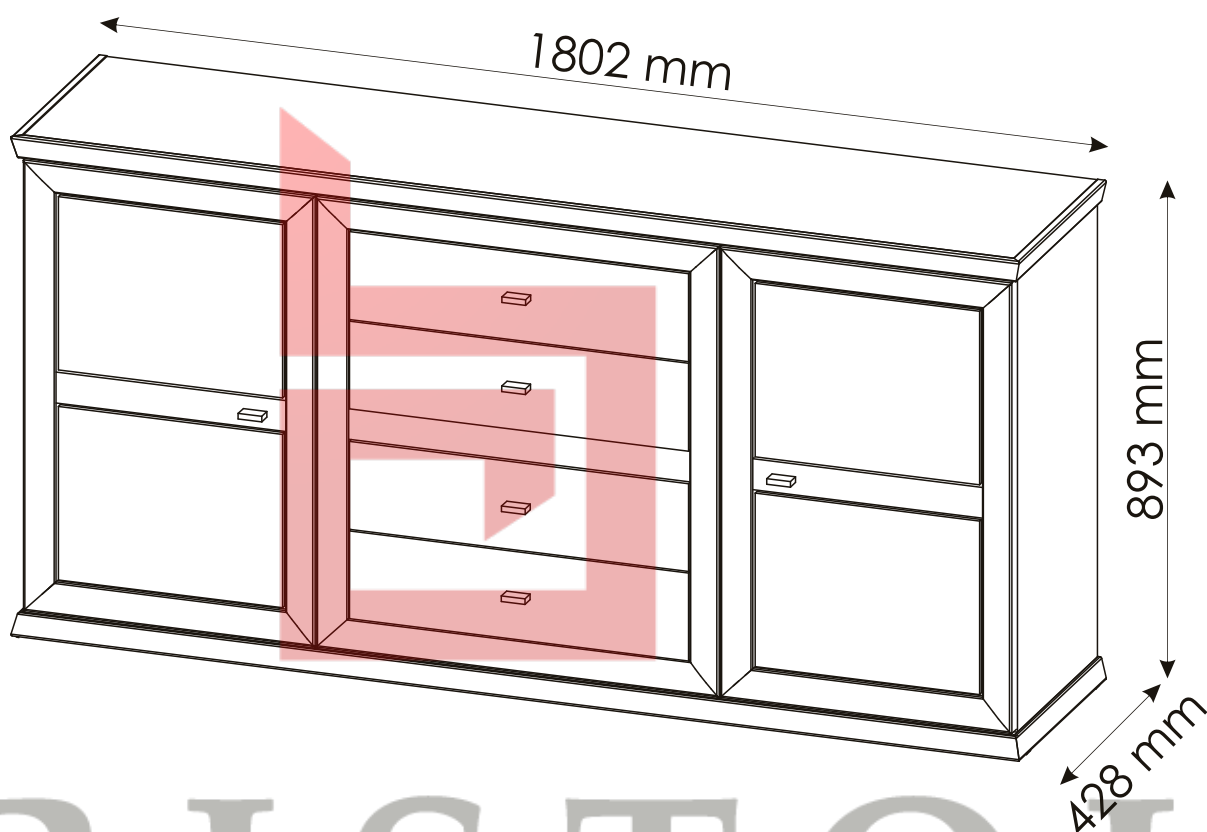

OREGON - SIDEBOARD 2T 4L

BRISTOL

• МАГАЗИН МЕБЛІВ •

OREGON - SIDEBOARD 2T 4L

B1 f 7 x 50 mm x8 	C0 x36 	C2 x36 
D0 3 x 15 mm x46 	D10 4 x 16 mm x8 	D21 5 x 13 mm x2 
D31 6,3 x 13 mm x32 	E0 5 x 50 mm 8 x 50 mm x2 	H2 4 x 22 mm x12 
J3  x4	J10  x4	K 4mm  x1
L6  x6	M1  x46	N14  L-350mm x4
P0  x2	Q3  x8	U2  x8

BRISTOL

• МАГАЗИН МЕБЛІВ •

OREGON - SIDEBOARD 2T 4L

1	837	393	16	x1	1/4
2	837	393	16	x1	1/4
3	837	393	16	x1	1/4
4	837	393	16	x1	1/4
5	350	120	16	x4	2/4
6	350	120	16	x4	2/4
7	572	117	16	x4	2/4
8	547	373	16	x2	2/4
9	606	157	16	x4	2/4
10	805	521	25	x2	4/4
11	805	720	25	x1	4/4
12	1802	428	40	x1	3/4
13	1802	428	40	x1	3/4
14	582	344	2.8	x4	1/4
15	847	622	2.8	x1	1/4
16	557	847	2.8	x2	4/4
					2/4

1 ▶

2 ▶

2 ▶

3 ▶

4 ▶

D31 6,3 x 13 mm 	x16	N14  L-350mm	x4	Q3 	x2
--	------------	--	-----------	--	-----------

5 ▶

D31 6,3 x 13 mm 	x16	N14  L-350mm	x4	Q3 	x2
--	------------	--	-----------	--	-----------