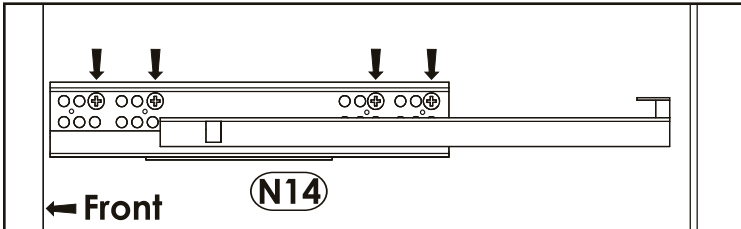

BRISTOL

• МАГАЗИН МЕБЛІВ •

OREGON - SIDEBOARD 2T 4L

1	837	393	16	x1	1/4
2	837	393	16	x1	1/4
3	837	393	16	x1	1/4
4	837	393	16	x1	1/4
5	350	120	16	x4	2/4
6	350	120	16	x4	2/4
7	572	117	16	x4	2/4
8	547	373	16	x2	2/4
9	606	157	16	x4	2/4
10	805	521	25	x2	4/4
11	805	720	25	x1	4/4
12	1802	428	40	x1	3/4
13	1802	428	40	x1	3/4
14	582	344	2.8	x4	1/4
15	847	622	2.8	x1	1/4
16	557	847	2.8	x2	4/4
					2/4

1 ▶

2 ▶

2 ▶

3 ▶

4 ▶

D31 6,3 x 13 mm 	x16	N14  L-350mm	x4	Q3 	x2
--	------------	--	-----------	--	-----------

5 ▶

D31 6,3 x 13 mm 	x16	N14  L-350mm	x4	Q3 	x2
--	------------	--	-----------	--	-----------