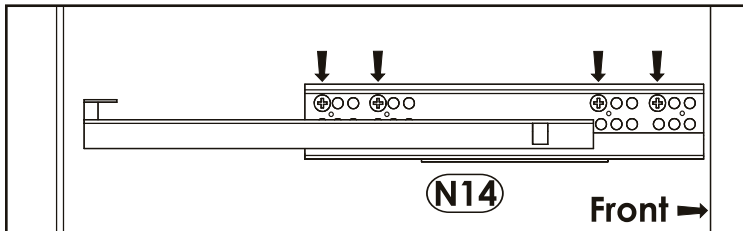

BRISTOL

• МАГАЗИН МЕБЛІВ •

OREGON - SIDEBOARD 2T 4L

1	837	393	16	x1	1/4
2	837	393	16	x1	1/4
3	837	393	16	x1	1/4
4	837	393	16	x1	1/4
5	350	120	16	x4	2/4
6	350	120	16	x4	2/4
7	572	117	16	x4	2/4
8	547	373	16	x2	2/4
9	606	157	16	x4	2/4
10	805	521	25	x2	4/4
11	805	720	25	x1	4/4
12	1802	428	40	x1	3/4
13	1802	428	40	x1	3/4
14	582	344	2.8	x4	1/4
15	847	622	2.8	x1	1/4
16	557	847	2.8	x2	4/4
					2/4

1 ▶

2 ▶

2 ▶

3 ▶

4 ▶

D31 6,3 x 13 mm 	x16	N14  L-350mm	x4	Q3 	x2
--	------------	--	-----------	--	-----------

5 ▶

D31 6,3 x 13 mm 	x16	N14  L-350mm	x4	Q3 	x2
--	------------	--	-----------	--	-----------