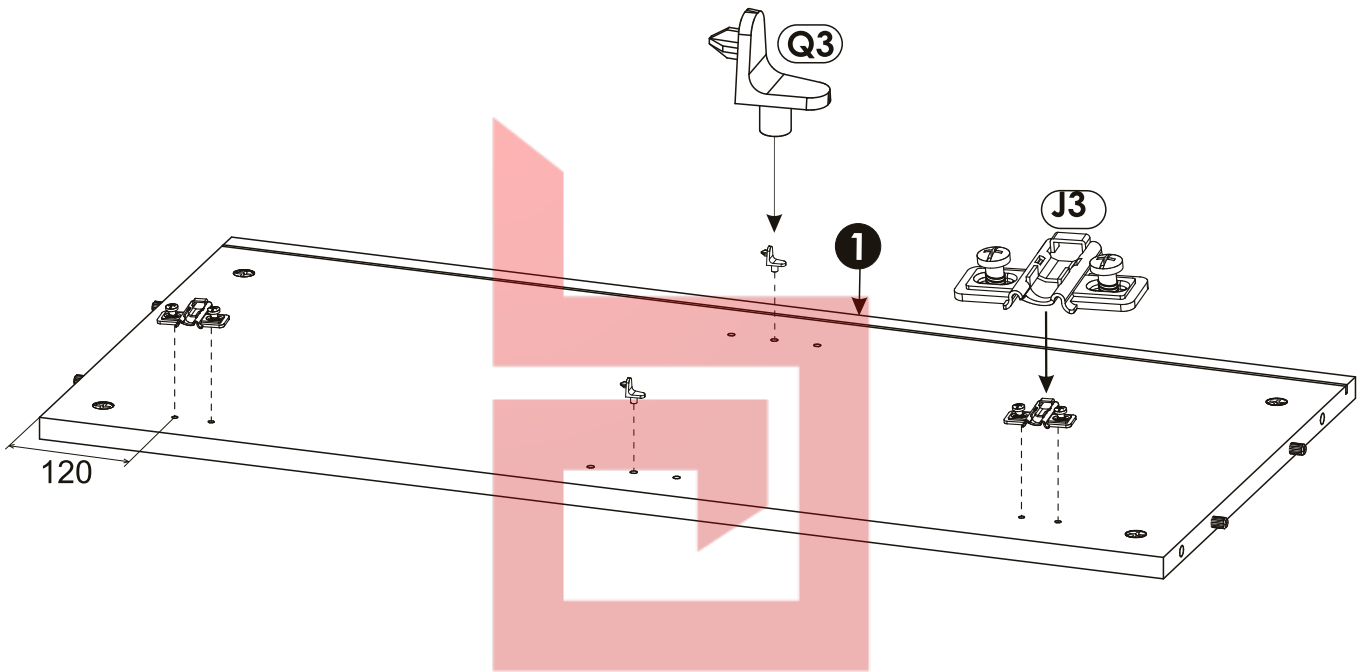

BRISTOL

• МАГАЗИН МЕБЛІВ •

OREGON - SIDEBOARD 2T 4L

1	837	393	16	x1	1/4
2	837	393	16	x1	1/4
3	837	393	16	x1	1/4
4	837	393	16	x1	1/4
5	350	120	16	x4	2/4
6	350	120	16	x4	2/4
7	572	117	16	x4	2/4
8	547	373	16	x2	2/4
9	606	157	16	x4	2/4
10	805	521	25	x2	4/4
11	805	720	25	x1	4/4
12	1802	428	40	x1	3/4
13	1802	428	40	x1	3/4
14	582	344	2.8	x4	1/4
15	847	622	2.8	x1	1/4
16	557	847	2.8	x2	4/4
					2/4

1 ▶

2 ▶

2 ▶

3 ▶

4 ▶

D31 6,3 x 13 mm 	x16	N14  L-350mm	x4	Q3 	x2
--	------------	--	-----------	--	-----------

5 ▶

D31 6,3 x 13 mm 	x16	N14  L-350mm	x4	Q3 	x2
--	------------	--	-----------	--	-----------