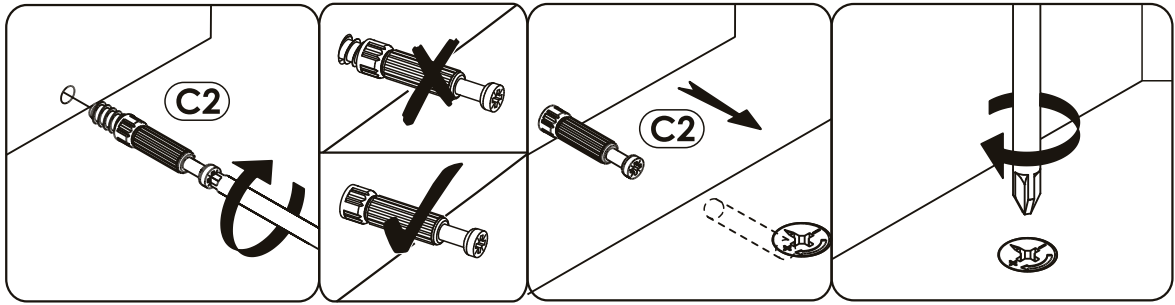

BRISTOL

• МАГАЗИН МЕБЛІВ •

OREGON - SIDEBOARD 2T 4L

1	837	393	16	x1	1/4
2	837	393	16	x1	1/4
3	837	393	16	x1	1/4
4	837	393	16	x1	1/4
5	350	120	16	x4	2/4
6	350	120	16	x4	2/4
7	572	117	16	x4	2/4
8	547	373	16	x2	2/4
9	606	157	16	x4	2/4
10	805	521	25	x2	4/4
11	805	720	25	x1	4/4
12	1802	428	40	x1	3/4
13	1802	428	40	x1	3/4
14	582	344	2.8	x4	1/4
15	847	622	2.8	x1	1/4
16	557	847	2.8	x2	4/4
					2/4

1 ▶

2 ▶

2 ▶

3 ▶

4 ▶

D31 6,3 x 13 mm 	x16	N14  L-350mm	x4	Q3 	x2
--	------------	--	-----------	--	-----------

5 ▶

D31 6,3 x 13 mm 	x16	N14  L-350mm	x4	Q3 	x2
--	------------	--	-----------	--	-----------