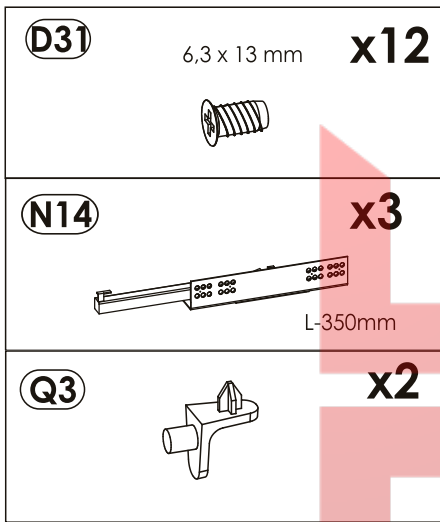

OREGON - VITRINE 1T 3L

1	2036	393	16 x1	1/5
2	2036	393	16 x1	1/5
3	1229	393	16 x1	2/5
4	791	393	16 x1	2/5
5	791	373	16 x1	2/5
6	1038	393	16 x1	2/5
7	686	373	16 x1	1/5
8	646	350	16 x2	1/5
9	376	354	16 x2	2/5
10	350	160	16 x3	2/5
11	350	160	16 x3	2/5
12	256	157	16 x3	2/5
13	290	229	16 x3	2/5
14	344	266	2.8 x3	1/5
15	345	800	2.8 x1	1/5
16	655	1238	2.8 x1	4/5
17	695	800	2.8 x1	4/5
18	385	1238	2.8 x1	5/5
19	2004	660	25 x1	4/5
20	2004	404	25 x1	5/5
21	1102	428	40 x1	3/5
22	1102	428	40 x1	3/5
				2/5

C2  x6	D21 5 x 13 mm  x2	P0  x2
---	---	---

2 ▶

BRISTOL

• МАГАЗИН МЕБЛІВ •

3▶

<p>C2</p>  <p>x4</p>	<p>J3</p>  <p>x4</p>	<p>Q3</p>  <p>x10</p>
---	---	--

4 ▶

5 ▶

18 ▶

19 ▶

20 ▶

(D0) 3 x 15 mm x10 	(G1)  L=638 x2	(G2)  L=374 x2
		(G3)  x10

21 ▶

В Р І С Т О Л
• МАГАЗИН МЕБЛІВ •

22 ▶

BRISTOL
• МАГАЗИН МЕБЛІВ •

23 ▶

(D0)	3 x 15 mm	x44	(M1)	x44
-------------	-----------	------------	-------------	------------

24 ▶

BRISTOL
• МАГАЗИН МЕБЛІВ •

25 ▶

H2	4 x 22 mm	x2	L6		x1
					

26 ▶