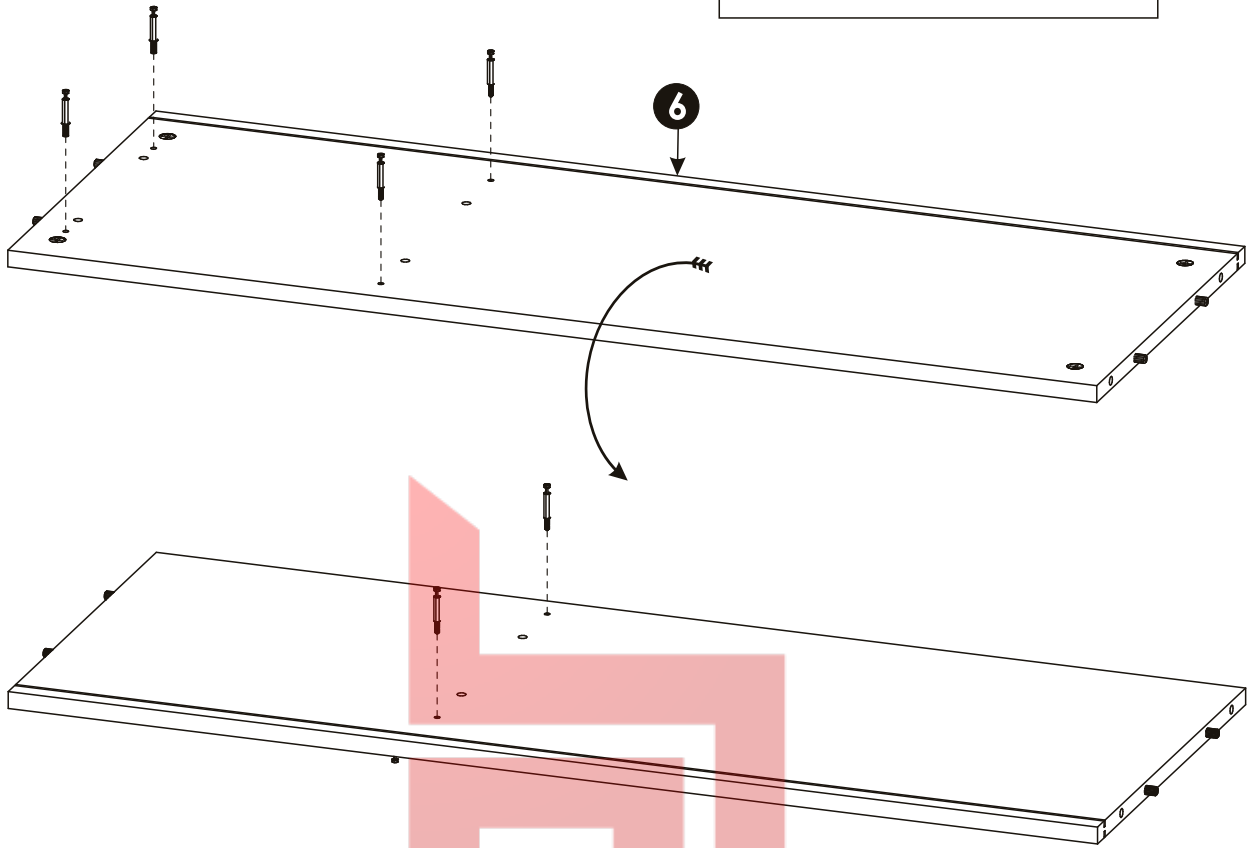

7 ▶

8 ▶

BRISTOL
• МАГАЗИН МЕБЛІВ