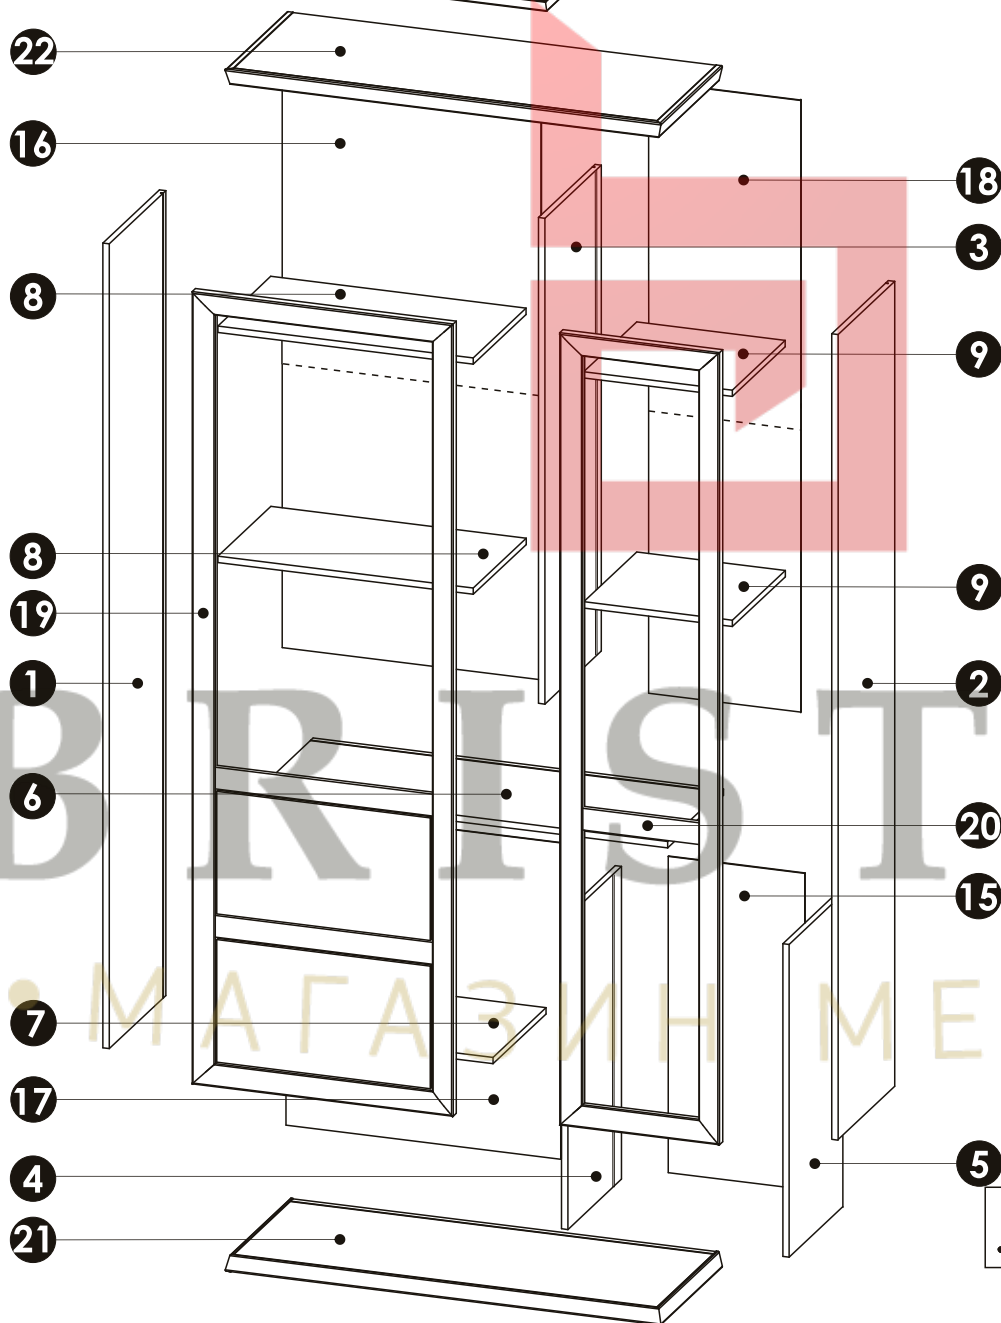

OREGON - VITRINE 1T 3L

Ø5
Ø8

OREGON - VITRINE 1T 3L

MM

B1 f 7 x 50 mm x16 	C0  x28	C2  x40
D0 3 x 15 mm x66 	D10 4 x 16 mm x8 	D21 5 x 13 mm x2 
D31 6,3 x 13 mm x24 	E0 5 x 50 mm 8 x 50 mm x2 	G1  L=638 x2
G2  L=374 x2	G3  x10	G4  x1
H2 4 x 22 mm x8 	J3  x4	J10  x4
K 4mm  x1	L6  x4	M1  x56
N14  L-350mm x3	P0  x2	Q3  x20
U2  x6		

OREGON - VITRINE 1T 3L

1	2036	393	16 x1	1/5
2	2036	393	16 x1	1/5
3	1229	393	16 x1	2/5
4	791	393	16 x1	2/5
5	791	373	16 x1	2/5
6	1038	393	16 x1	2/5
7	686	373	16 x1	1/5
8	646	350	16 x2	1/5
9	376	354	16 x2	2/5
10	350	160	16 x3	2/5
11	350	160	16 x3	2/5
12	256	157	16 x3	2/5
13	290	229	16 x3	2/5
14	344	266	2.8 x3	1/5
15	345	800	2.8 x1	1/5
16	655	1238	2.8 x1	4/5
17	695	800	2.8 x1	4/5
18	385	1238	2.8 x1	5/5
19	2004	660	25 x1	4/5
20	2004	404	25 x1	5/5
21	1102	428	40 x1	3/5
22	1102	428	40 x1	3/5
				2/5

C2  x6	D21 5 x 13 mm  x2	P0  x2
---	---	---

2 ▶

BRISTOL

• МАГАЗИН МЕБЛІВ •

3▶

<p>C2</p>  <p>x4</p>	<p>J3</p>  <p>x4</p>	<p>Q3</p>  <p>x10</p>
---	---	--

4 ▶

5 ▶

18 ▶

19 ▶

20 ▶

(D0) 3 x 15 mm x10 	(G1)  L=638 x2	(G2)  L=374 x2
		(G3)  x10

21 ▶

В Р І С Т О Л
• МАГАЗИН МЕБЛІВ •

22 ▶

BRISTOL
• МАГАЗИН МЕБЛІВ •