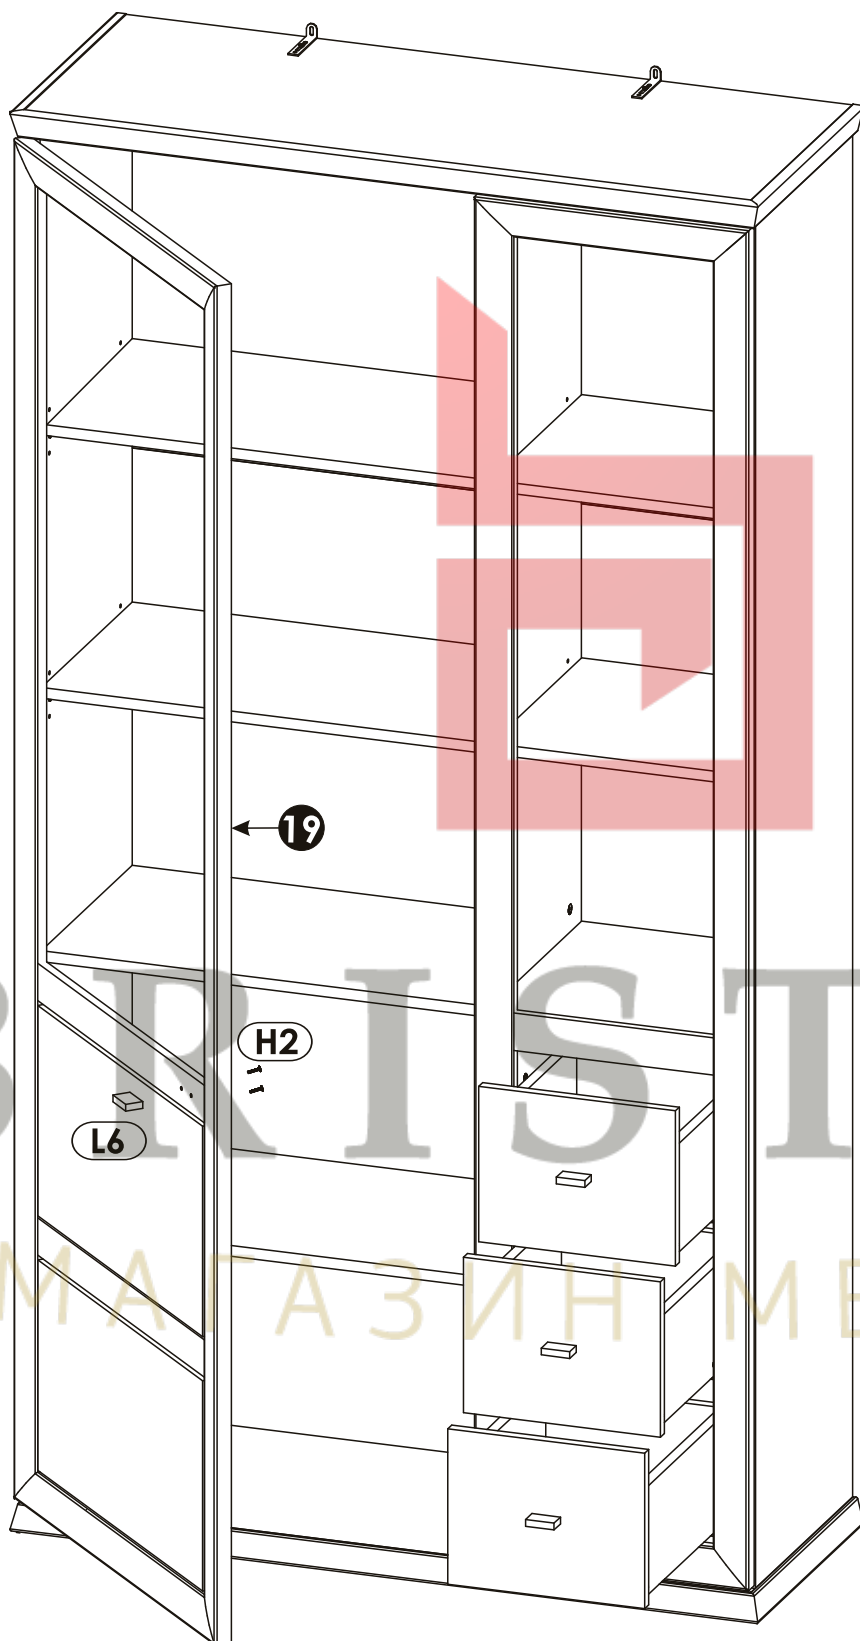

OREGON - VITRINE 1T 3L

Ø5
Ø8

OREGON - VITRINE 1T 3L

MM

B1 f 7 x 50 mm x16 	C0  x28	C2  x40
D0 3 x 15 mm x66 	D10 4 x 16 mm x8 	D21 5 x 13 mm x2 
D31 6,3 x 13 mm x24 	E0 5 x 50 mm 8 x 50 mm x2 	G1  L=638 x2
G2  L=374 x2	G3  x10	G4  x1
H2 4 x 22 mm x8 	J3  x4	J10  x4
K 4mm  x1	L6  x4	M1  x56
N14  L-350mm x3	P0  x2	Q3  x20
U2  x6		

OREGON - VITRINE 1T 3L

1	2036	393	16 x1	1/5
2	2036	393	16 x1	1/5
3	1229	393	16 x1	2/5
4	791	393	16 x1	2/5
5	791	373	16 x1	2/5
6	1038	393	16 x1	2/5
7	686	373	16 x1	1/5
8	646	350	16 x2	1/5
9	376	354	16 x2	2/5
10	350	160	16 x3	2/5
11	350	160	16 x3	2/5
12	256	157	16 x3	2/5
13	290	229	16 x3	2/5
14	344	266	2.8 x3	1/5
15	345	800	2.8 x1	1/5
16	655	1238	2.8 x1	4/5
17	695	800	2.8 x1	4/5
18	385	1238	2.8 x1	5/5
19	2004	660	25 x1	4/5
20	2004	404	25 x1	5/5
21	1102	428	40 x1	3/5
22	1102	428	40 x1	3/5
				2/5

18 ▶

19 ▶

20 ▶

(D0) 3 x 15 mm x10 	(G1)  L=638 x2	(G2)  L=374 x2
		(G3)  x10

21 ▶

В Р І С Т О Л
• МАГАЗИН МЕБЛІВ •

22 ▶

BRISTOL
• МАГАЗИН МЕБЛІВ •

23 ▶

(D0)	3 x 15 mm	x44	(M1)	x44
-------------	-----------	------------	-------------	------------

24 ▶

BRISTOL
• МАГАЗИН МЕБЛІВ •

25 ▶

H2	4 x 22 mm	x2	L6		x1
					

26 ▶