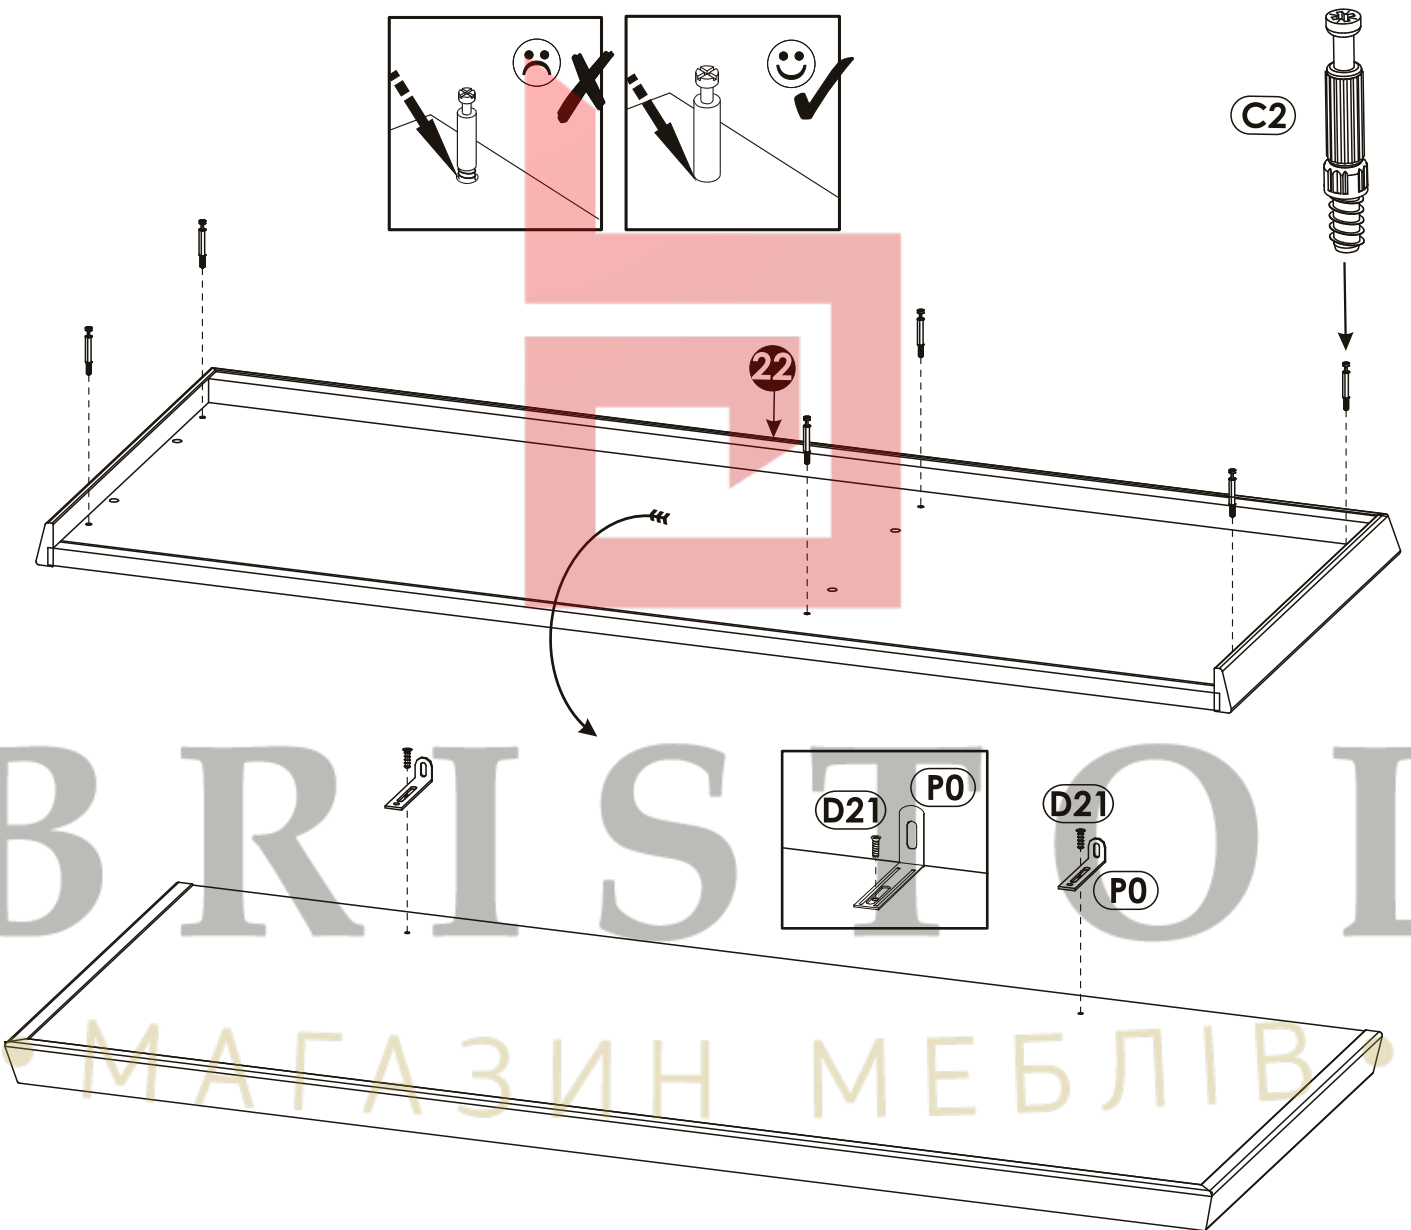

OREGON - VITRINE 1T 3L

Ø5
Ø8

OREGON - VITRINE 1T 3L

MM

B1 f 7 x 50 mm x16 	C0  x28	C2  x40
D0 3 x 15 mm x66 	D10 4 x 16 mm x8 	D21 5 x 13 mm x2 
D31 6,3 x 13 mm x24 	E0 5 x 50 mm 8 x 50 mm x2 	G1  L=638 x2
G2  L=374 x2	G3  x10	G4  x1
H2 4 x 22 mm x8 	J3  x4	J10  x4
K 4mm  x1	L6  x4	M1  x56
N14  L-350mm x3	P0  x2	Q3  x20
U2  x6		

OREGON - VITRINE 1T 3L

1	2036	393	16 x1	1/5
2	2036	393	16 x1	1/5
3	1229	393	16 x1	2/5
4	791	393	16 x1	2/5
5	791	373	16 x1	2/5
6	1038	393	16 x1	2/5
7	686	373	16 x1	1/5
8	646	350	16 x2	1/5
9	376	354	16 x2	2/5
10	350	160	16 x3	2/5
11	350	160	16 x3	2/5
12	256	157	16 x3	2/5
13	290	229	16 x3	2/5
14	344	266	2.8 x3	1/5
15	345	800	2.8 x1	1/5
16	655	1238	2.8 x1	4/5
17	695	800	2.8 x1	4/5
18	385	1238	2.8 x1	5/5
19	2004	660	25 x1	4/5
20	2004	404	25 x1	5/5
21	1102	428	40 x1	3/5
22	1102	428	40 x1	3/5
				2/5

C2  x6	D21 5 x 13 mm  x2	P0  x2
---	---	---

2 ▶

BRISTOL

• МАГАЗИН МЕБЛІВ •

3▶

<p>C2</p>  <p>x4</p>	<p>J3</p>  <p>x4</p>	<p>Q3</p>  <p>x10</p>
---	---	--

4 ▶

5 ▶

18 ▶

19 ▶

20 ▶

(D0) 3 x 15 mm x10 	(G1)  L=638 x2	(G2)  L=374 x2
		(G3)  x10

21 ▶

В Р І С Т О Л
• МАГАЗИН МЕБЛІВ •

22 ▶

BRISTOL
• МАГАЗИН МЕБЛІВ •