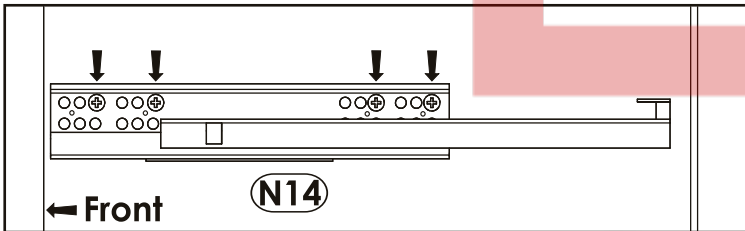

OREGON - VITRINE 1T 3L

1	2036	393	16 x1	1/5
2	2036	393	16 x1	1/5
3	1229	393	16 x1	2/5
4	791	393	16 x1	2/5
5	791	373	16 x1	2/5
6	1038	393	16 x1	2/5
7	686	373	16 x1	1/5
8	646	350	16 x2	1/5
9	376	354	16 x2	2/5
10	350	160	16 x3	2/5
11	350	160	16 x3	2/5
12	256	157	16 x3	2/5
13	290	229	16 x3	2/5
14	344	266	2.8 x3	1/5
15	345	800	2.8 x1	1/5
16	655	1238	2.8 x1	4/5
17	695	800	2.8 x1	4/5
18	385	1238	2.8 x1	5/5
19	2004	660	25 x1	4/5
20	2004	404	25 x1	5/5
21	1102	428	40 x1	3/5
22	1102	428	40 x1	3/5
				2/5

C2  x6	D21 5 x 13 mm  x2	P0  x2
---	---	---

2 ▶

BRISTOL

• МАГАЗИН МЕБЛІВ •

3▶

<p>C2</p>  <p>x4</p>	<p>J3</p>  <p>x4</p>	<p>Q3</p>  <p>x10</p>
---	---	--

4 ▶

5 ▶