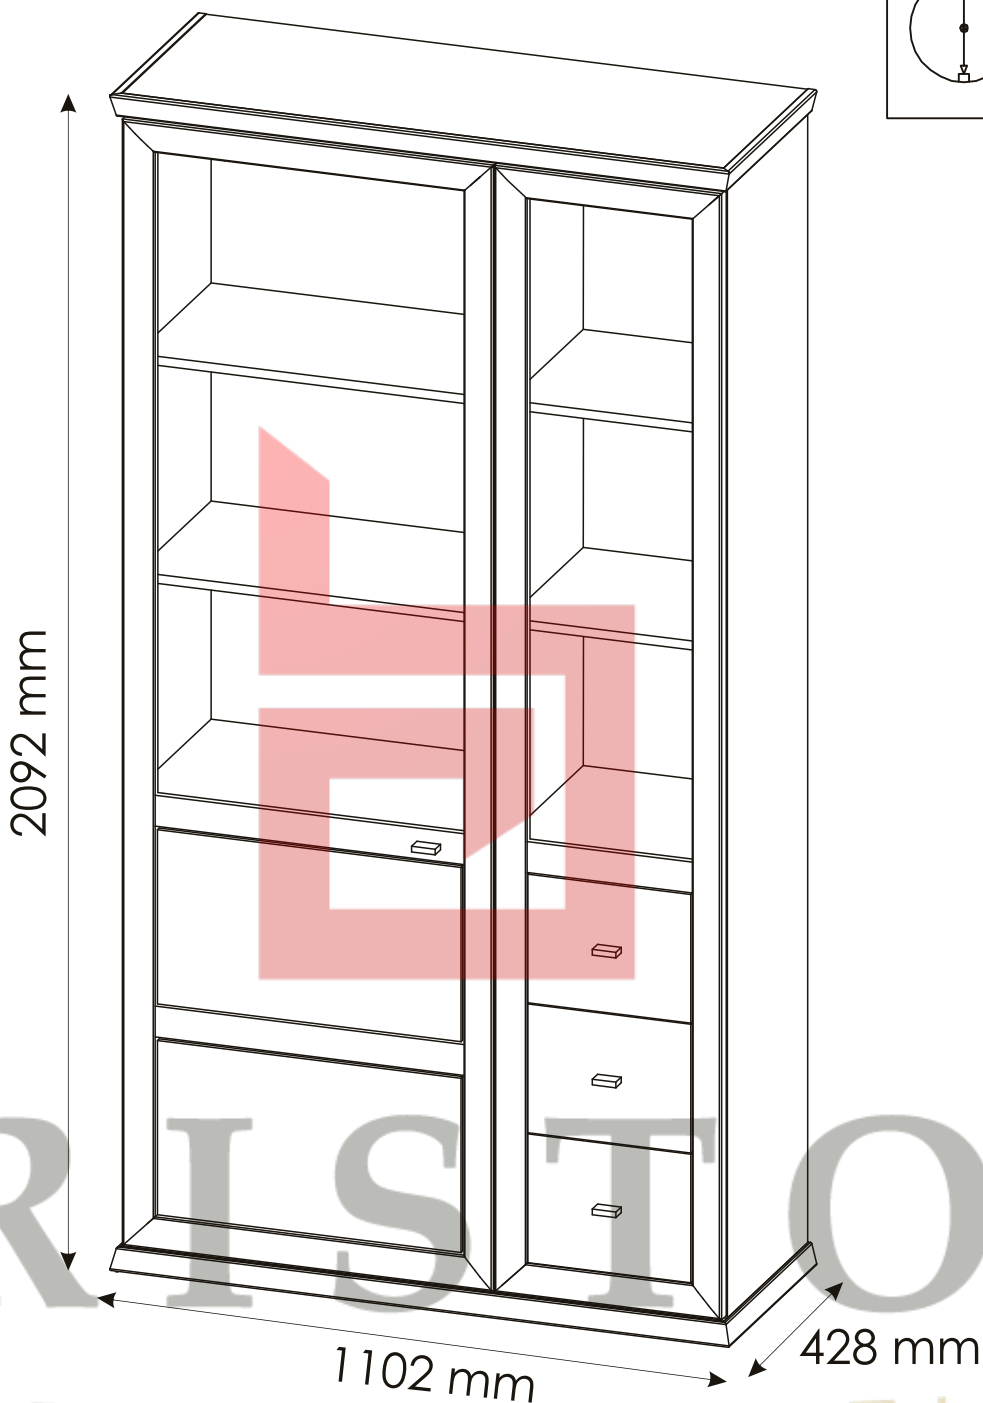

OREGON - VITRINE 1T 3L

Ø5
Ø8

OREGON - VITRINE 1T 3L

MM

B1 f 7 x 50 mm x16 	C0  x28	C2  x40
D0 3 x 15 mm x66 	D10 4 x 16 mm x8 	D21 5 x 13 mm x2 
D31 6,3 x 13 mm x24 	E0 5 x 50 mm 8 x 50 mm x2 	G1  L=638 x2
G2  L=374 x2	G3  x10	G4  x1
H2 4 x 22 mm x8 	J3  x4	J10  x4
K 4mm  x1	L6  x4	M1  x56
N14  L-350mm x3	P0  x2	Q3  x20
U2  x6		

OREGON - VITRINE 1T 3L

1	2036	393	16 x1	1/5
2	2036	393	16 x1	1/5
3	1229	393	16 x1	2/5
4	791	393	16 x1	2/5
5	791	373	16 x1	2/5
6	1038	393	16 x1	2/5
7	686	373	16 x1	1/5
8	646	350	16 x2	1/5
9	376	354	16 x2	2/5
10	350	160	16 x3	2/5
11	350	160	16 x3	2/5
12	256	157	16 x3	2/5
13	290	229	16 x3	2/5
14	344	266	2.8 x3	1/5
15	345	800	2.8 x1	1/5
16	655	1238	2.8 x1	4/5
17	695	800	2.8 x1	4/5
18	385	1238	2.8 x1	5/5
19	2004	660	25 x1	4/5
20	2004	404	25 x1	5/5
21	1102	428	40 x1	3/5
22	1102	428	40 x1	3/5
				2/5

C2  x6	D21 5 x 13 mm  x2	P0  x2
---	---	---

2 ▶

BRISTOL

• МАГАЗИН МЕБЛІВ •

3▶

<p>C2</p>  <p>x4</p>	<p>J3</p>  <p>x4</p>	<p>Q3</p>  <p>x10</p>
---	---	--

4 ▶

5 ▶

18 ▶

19 ▶

20 ▶

(D0) 3 x 15 mm x10 	(G1)  L=638 x2	(G2)  L=374 x2
		(G3)  x10

21 ▶

В Р І С Т О Л
• МАГАЗИН МЕБЛІВ •

22 ▶

BRISTOL
• МАГАЗИН МЕБЛІВ •