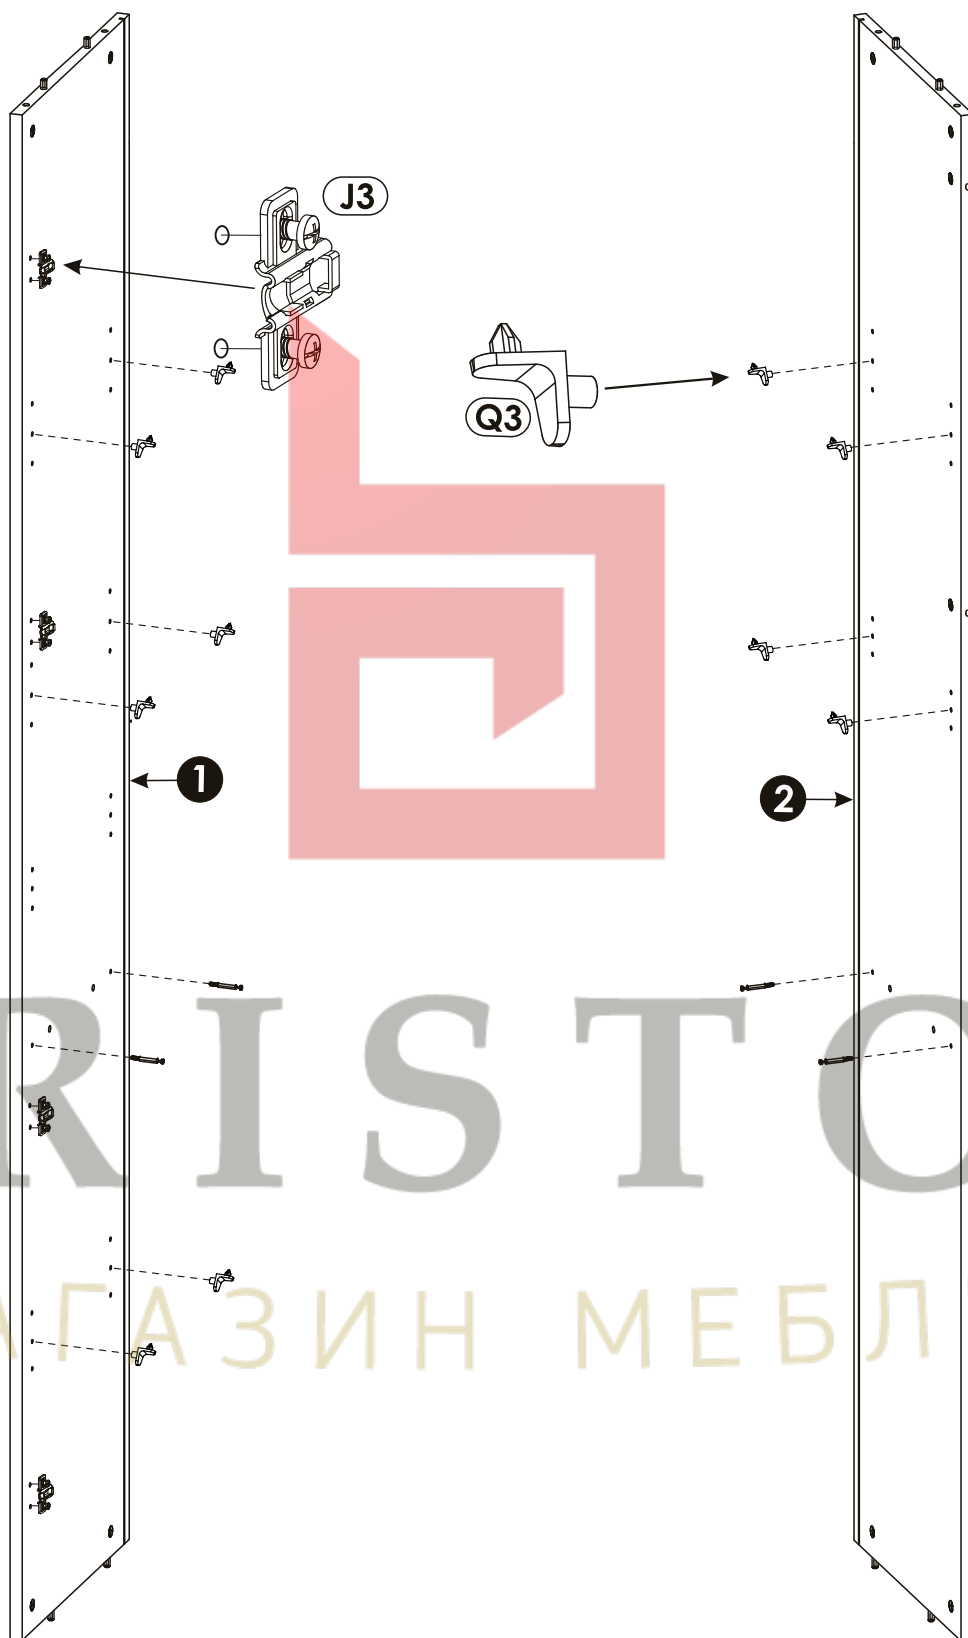

OREGON - VITRINE 1T 3L

1	2036	393	16 x1	1/5
2	2036	393	16 x1	1/5
3	1229	393	16 x1	2/5
4	791	393	16 x1	2/5
5	791	373	16 x1	2/5
6	1038	393	16 x1	2/5
7	686	373	16 x1	1/5
8	646	350	16 x2	1/5
9	376	354	16 x2	2/5
10	350	160	16 x3	2/5
11	350	160	16 x3	2/5
12	256	157	16 x3	2/5
13	290	229	16 x3	2/5
14	344	266	2.8 x3	1/5
15	345	800	2.8 x1	1/5
16	655	1238	2.8 x1	4/5
17	695	800	2.8 x1	4/5
18	385	1238	2.8 x1	5/5
19	2004	660	25 x1	4/5
20	2004	404	25 x1	5/5
21	1102	428	40 x1	3/5
22	1102	428	40 x1	3/5
				2/5

C2  x6	D21 5 x 13 mm  x2	P0  x2
---	---	---

2 ▶

BRISTOL

• МАГАЗИН МЕБЛІВ •

3▶

<p>C2</p>  <p>x4</p>	<p>J3</p>  <p>x4</p>	<p>Q3</p>  <p>x10</p>
---	---	--

4 ▶

5 ▶

18 ▶

19 ▶

20 ▶

(D0) 3 x 15 mm x10 	(G1)  L=638 x2	(G2)  L=374 x2
		(G3)  x10

21 ▶

В Р І С Т О Л
• МАГАЗИН МЕБЛІВ •

22 ▶

BRISTOL
• МАГАЗИН МЕБЛІВ •

23 ▶

(D0)	3 x 15 mm	x44	(M1)	x44
-------------	-----------	------------	-------------	------------

24 ▶

BRISTOL
• МАГАЗИН МЕБЛІВ •

25 ▶

H2	4 x 22 mm	x2	L6		x1
					

26 ▶