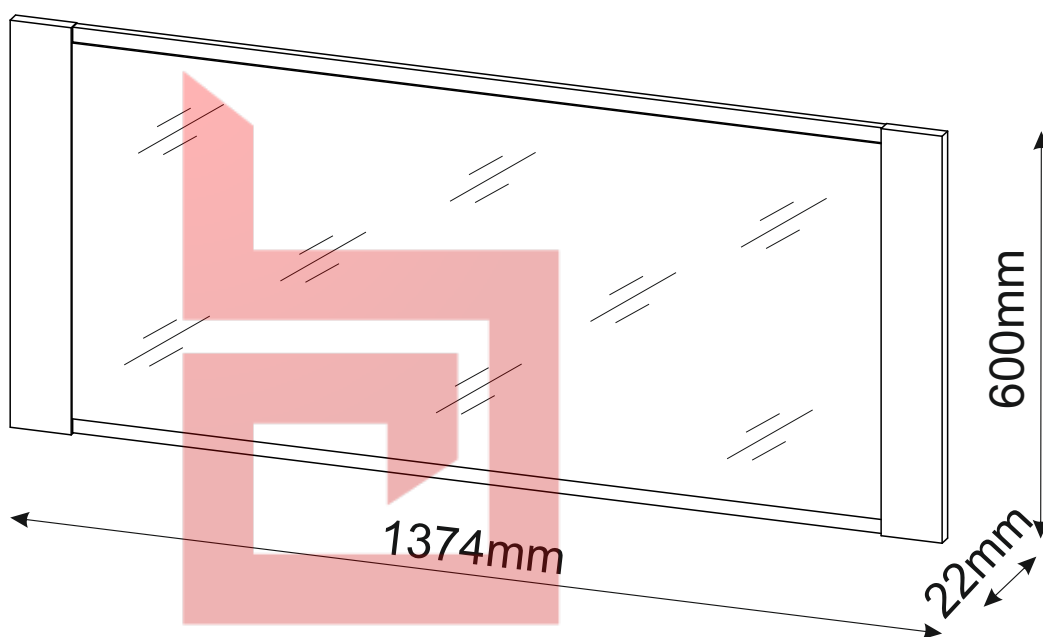

FRANCHESKA - MIRROR 1370

• МАГАЗИН МЕБЛІВ •

FRANCHESKA - MIRROR 1370

A1	8 x 50mm	x8	C2	x4	C7	x4	
					16mm		
D22	5 x 11 mm	x4	E1	8 x 40 mm	x2	P1	x2

1	1194	598	16	x1	1/1
2	600	90	22	x2	1/1
3	1193	554	3	x1	
					1/1

1 ▶

<p>(A1) 8 x 50mm x8</p> 	<p>(C2) x4</p> 	<p>(C7) x4</p> <p>16mm</p> 
<p>(D22) 5 x 11 mm x4</p> 	<p>(P1) x2</p> 	  

2 ▶

3 ▶

4 ▶