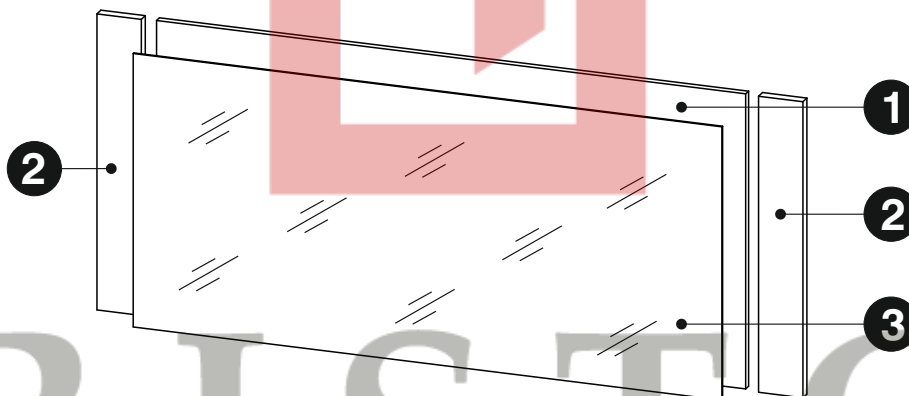

FRANCHESKA - MIRROR 1370

• МАГАЗИН МЕБЛІВ •

FRANCHESKA - MIRROR 1370

A1	8 x 50mm	x8	C2	x4	C7	x4	
					16mm		
D22	5 x 11 mm	x4	E1	8 x 40 mm	x2	P1	x2

1	1194	598	16	x1	1/1
2	600	90	22	x2	1/1
3	1193	554	3	x1	
					1/1

1 ▶

<p>(A1) 8 x 50mm x8</p> 	<p>(C2) x4</p> 	<p>(C7) x4</p> <p>16mm</p> 
<p>(D22) 5 x 11 mm x4</p> 	<p>(P1) x2</p> 	  

2 ▶

3 ▶

4 ▶