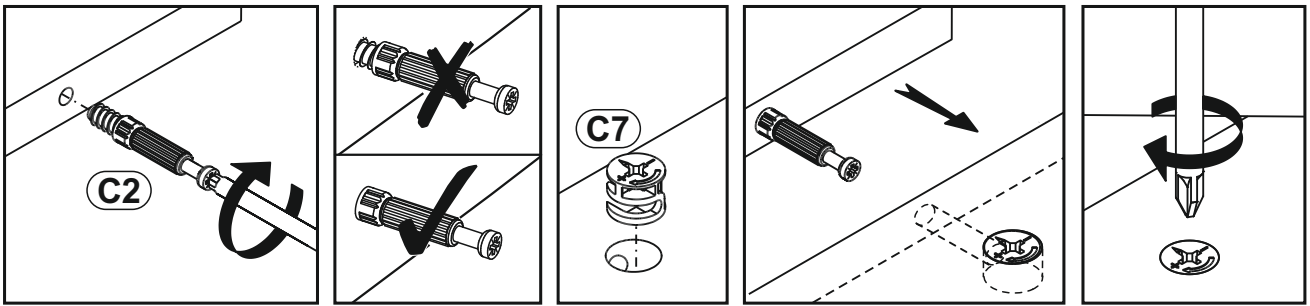

FRANCHESKA - MIRROR 1370

• МАГАЗИН МЕБЛІВ •

FRANCHESKA - MIRROR 1370

A1	8 x 50mm	x8	C2	x4	C7	x4	
					16mm		
D22	5 x 11 mm	x4	E1	8 x 40 mm	x2	P1	x2

1	1194	598	16	x1	1/1
2	600	90	22	x2	1/1
3	1193	554	3	x1	
					1/1

1 ▶

<p>(A1) 8 x 50mm x8</p> 	<p>(C2) x4</p> 	<p>(C7) x4</p> <p>16mm</p> 
<p>(D22) 5 x 11 mm x4</p> 	<p>(P1) x2</p> 	  

2 ▶

3 ▶

4 ▶