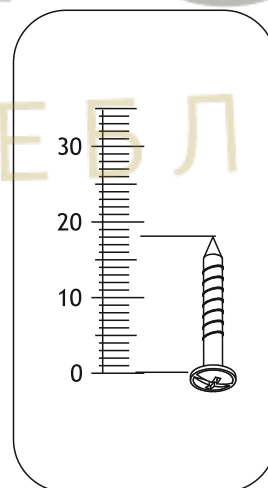

FRANCHESKA - MIRROR 1370

• МАГАЗИН МЕБЛІВ •

FRANCHESKA - MIRROR 1370

A1	8 x 50mm	x8	C2	x4	C7	x4	
					16mm		
D22	5 x 11 mm	x4	E1	8 x 40 mm	x2	P1	x2

1	1194	598	16	x1	1/1
2	600	90	22	x2	1/1
3	1193	554	3	x1	
					1/1

1 ▶

<p>(A1) 8 x 50mm x8</p> 	<p>(C2) x4</p> 	<p>(C7) x4</p> <p>16mm</p> 
<p>(D22) 5 x 11 mm x4</p> 	<p>(P1) x2</p> 	  

2 ▶

3 ▶

4 ▶