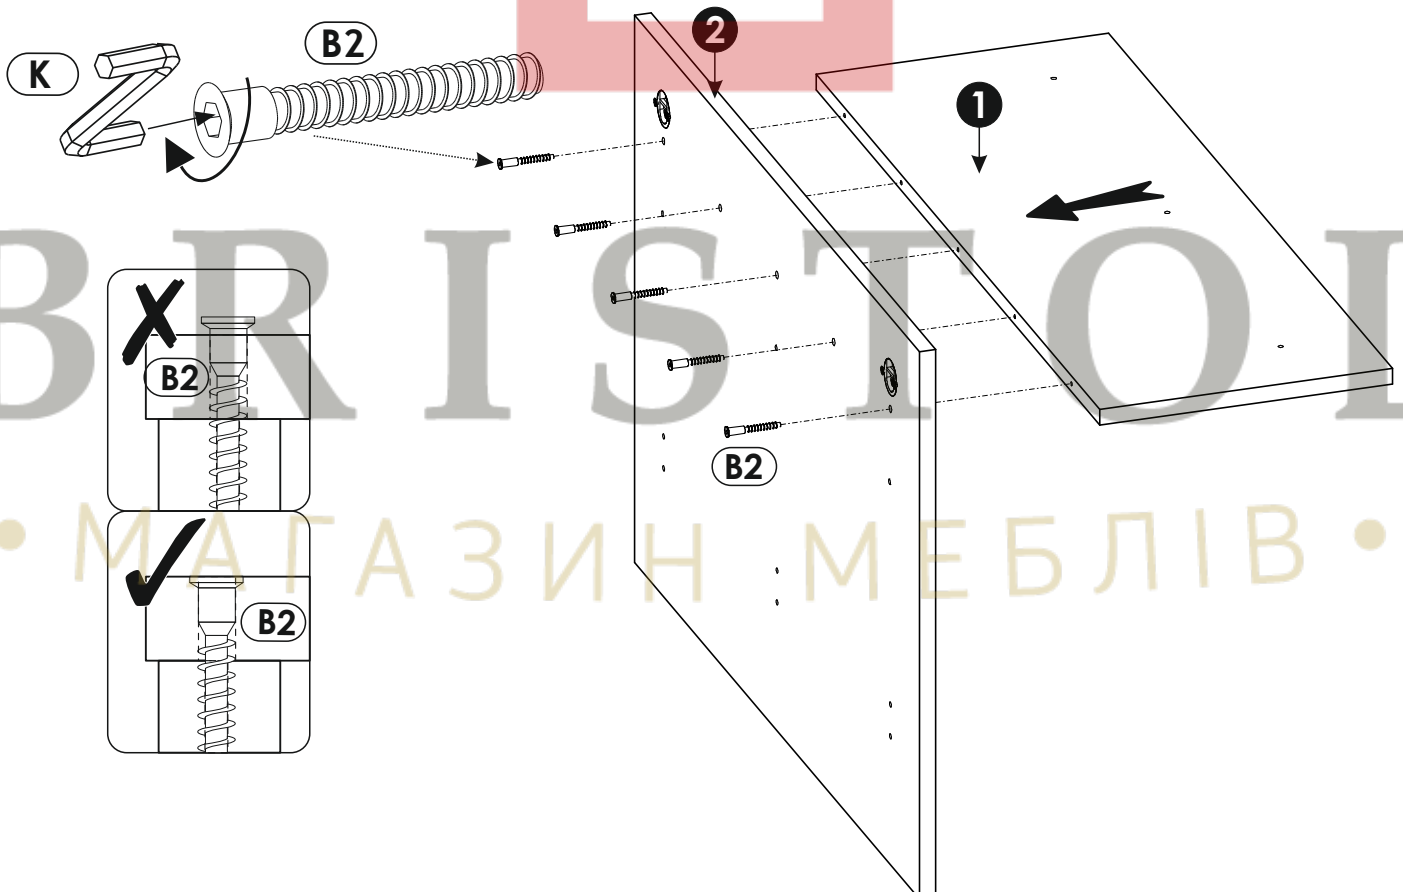

2 ▶

B2 f7x70 mm 	x5	K 4mm 	x1