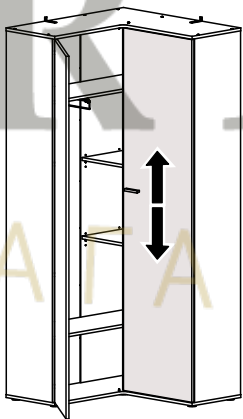

BARCELONA

CORNER WARDROBE 2D

BARCELONA

CORNER WARDROBE 2D

A0 8 x 30mm x36 	B1 f 7 x 50 mm x24 	C0 x8 
C2 x10 	C7 16mm x10 	D0 3 x 15 mm x48 
D5 3,5 x 16 mm x8 	D7 3,5 x 27 mm x2 	D10 4 x 16 mm x16 
D21 5 x 13 mm x2 	E0 5 x 50 mm 8 x 50 mm x2 	J25 x8 
K 4mm x1 	L1 x1 	M1 x48 
P0 x2 	P21 x2 	Q3 x8 
Q4 x4 	T11 x8 	

BRISTOL

• МАГАЗИН МЕБЛІВ •

BARSELONA

CORNER WARDROBE 2D

1	1984	350	16	x1	1/4
2	1984	350	16	x1	1/4
3	1984	350	16	x1	1/4
4	1984	350	16	x1	1/4
5	1978	519	16	x1	2/4
6	1978	519	16	x1	2/4
7	1994	327	3	x1	2/4
8	1994	538	3	x1	2/4
9	1994	523	3	x1	2/4
10	891,5	891,5	16	x1	3/4
11	891,5	891,5	16	x1	3/4
12	854	318	16	x2	4/4
13	318	320	16	x2	4/4
14	514	320	16	x1	4/4
15	514	120	16	x1	4/4
					4/4

D10	4 x 16 mm	x8	J25		x4
					

20 ▶

D10	4 x 16 mm	x8	J25		x4
					

21▶A

21▶B

(D7) 3,5 x 27 mm 	x2	(L1) 	x1
---	-----------	---	-----------

22 ▶

<p>(C0)</p>  <p>x8</p>	<p>(E0)</p> <p>5 x 50 mm</p>  <p>8 x 50 mm</p>  <p>x2</p>
---	---