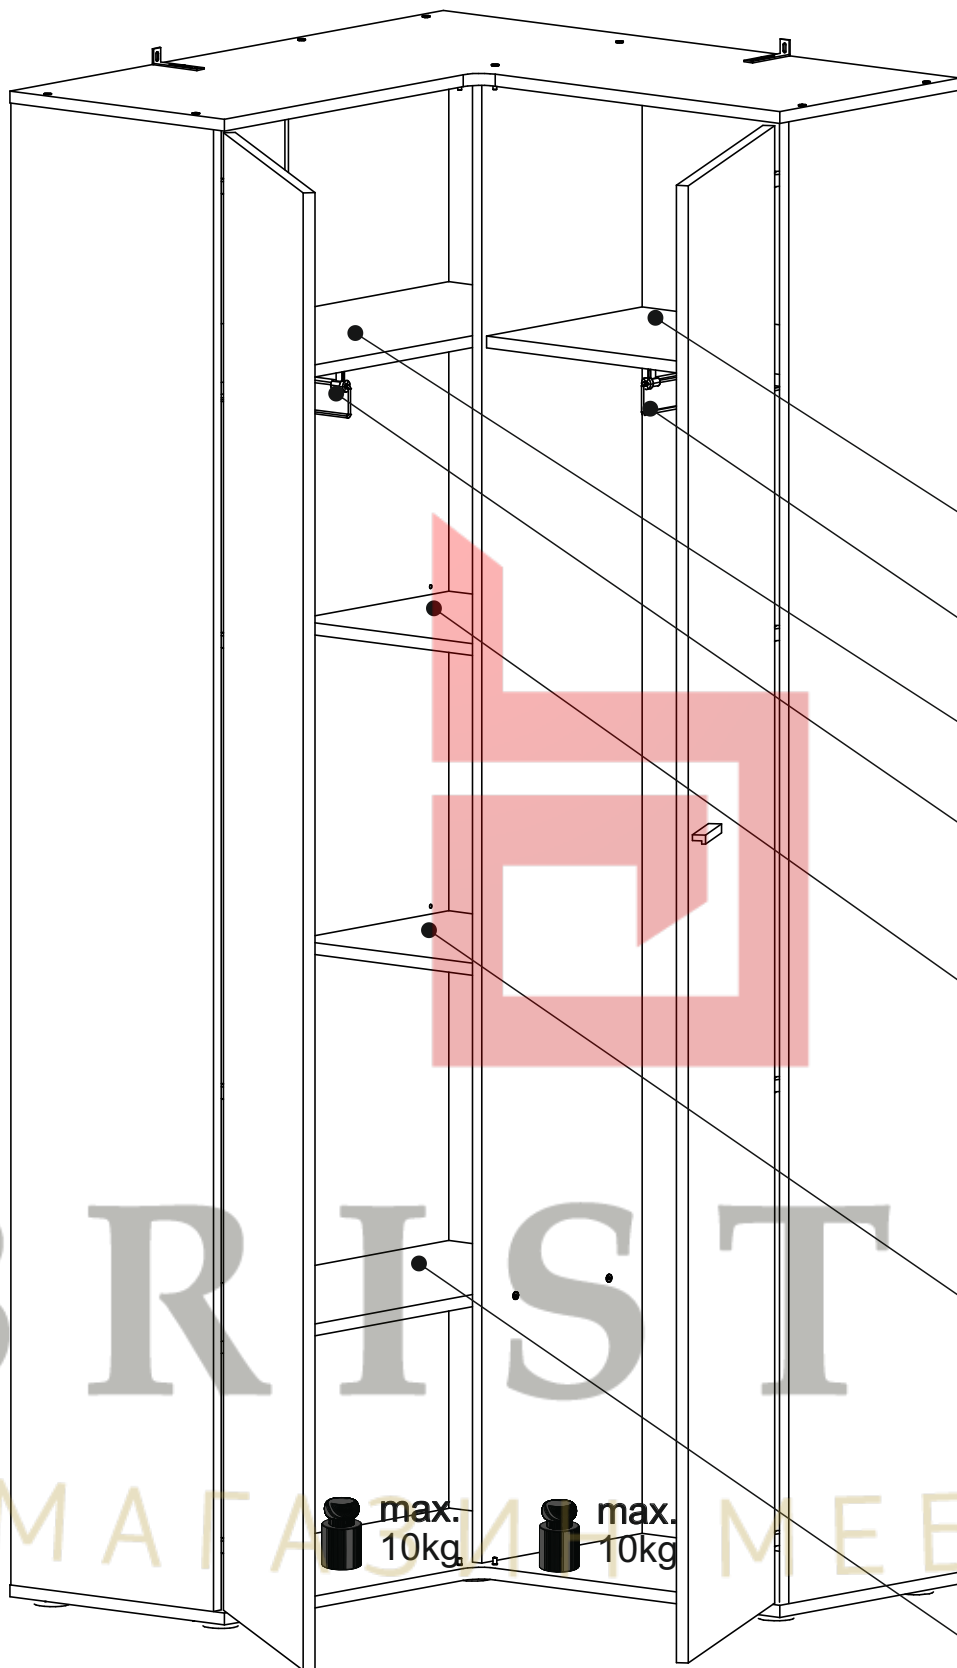

max.
5kg

max.
10kg

max.
5kg

max.
10kg

max.
5kg

max.
5kg

max.
10kg

max.
10kg

max.
5kg

BRISTOL
• МАГАЗИН МЕБЛІВ •