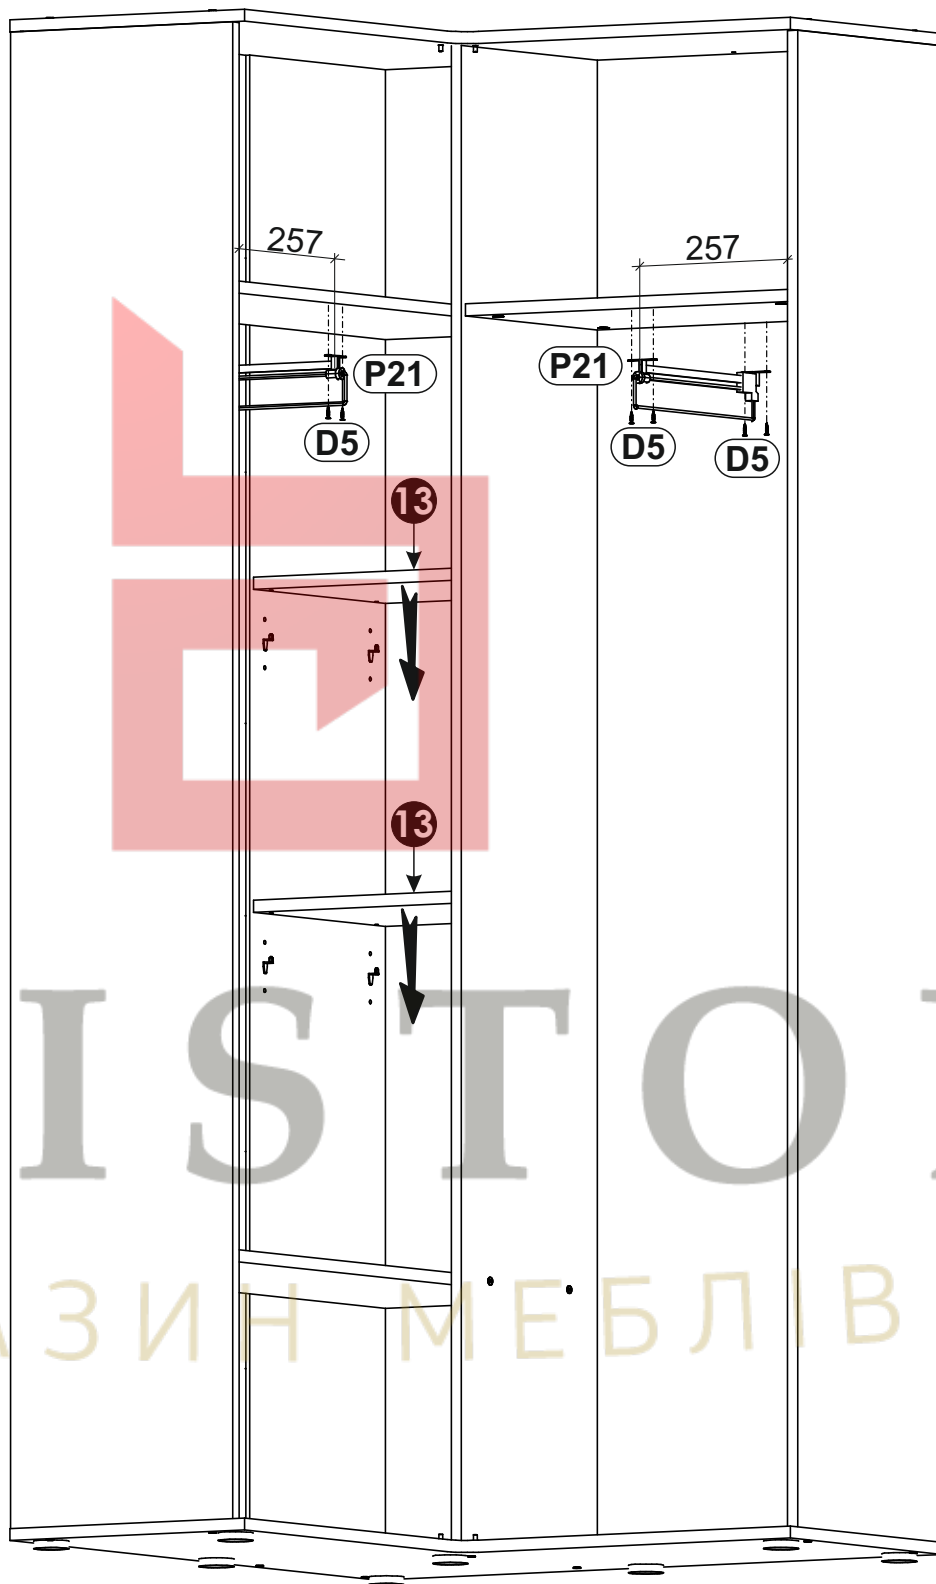

BRISTOL

• МАГАЗИН МЕБЛІВ •

BARSELONA

CORNER WARDROBE 2D

1	1984	350	16	x1	1/4
2	1984	350	16	x1	1/4
3	1984	350	16	x1	1/4
4	1984	350	16	x1	1/4
5	1978	519	16	x1	2/4
6	1978	519	16	x1	2/4
7	1994	327	3	x1	2/4
8	1994	538	3	x1	2/4
9	1994	523	3	x1	2/4
10	891,5	891,5	16	x1	3/4
11	891,5	891,5	16	x1	3/4
12	854	318	16	x2	4/4
13	318	320	16	x2	4/4
14	514	320	16	x1	4/4
15	514	120	16	x1	4/4
					4/4

9 ▶

A0	8 x 30mm	x4	C7		x2
-----------	----------	-----------	-----------	---	-----------

10 ▶

11 ▶

12 ▶

13 ▶

14 ▶

15 ▶

16 ▶

BRISTOL
• МАГАЗИН МЕБЛІВ •

17▶

D5	3,5 x 16 mm	x8	P21	x2
				

BRISTOL
• МАГАЗИН МЕБЛІВ •

18 ▶

D0	3 x 15 mm	x48
		
M1		x48
		

19 ▶

D10	4 x 16 mm	x8	J25		x4
					

20 ▶

D10	4 x 16 mm	x8	J25		x4
					

21▶A

21▶B

(D7) 3,5 x 27 mm 	x2	(L1) 	x1
---	-----------	---	-----------

22 ▶

<p>(C0)</p>  <p>x8</p>	<p>(E0)</p> <p>5 x 50 mm</p>  <p>8 x 50 mm</p>  <p>x2</p>
---	---