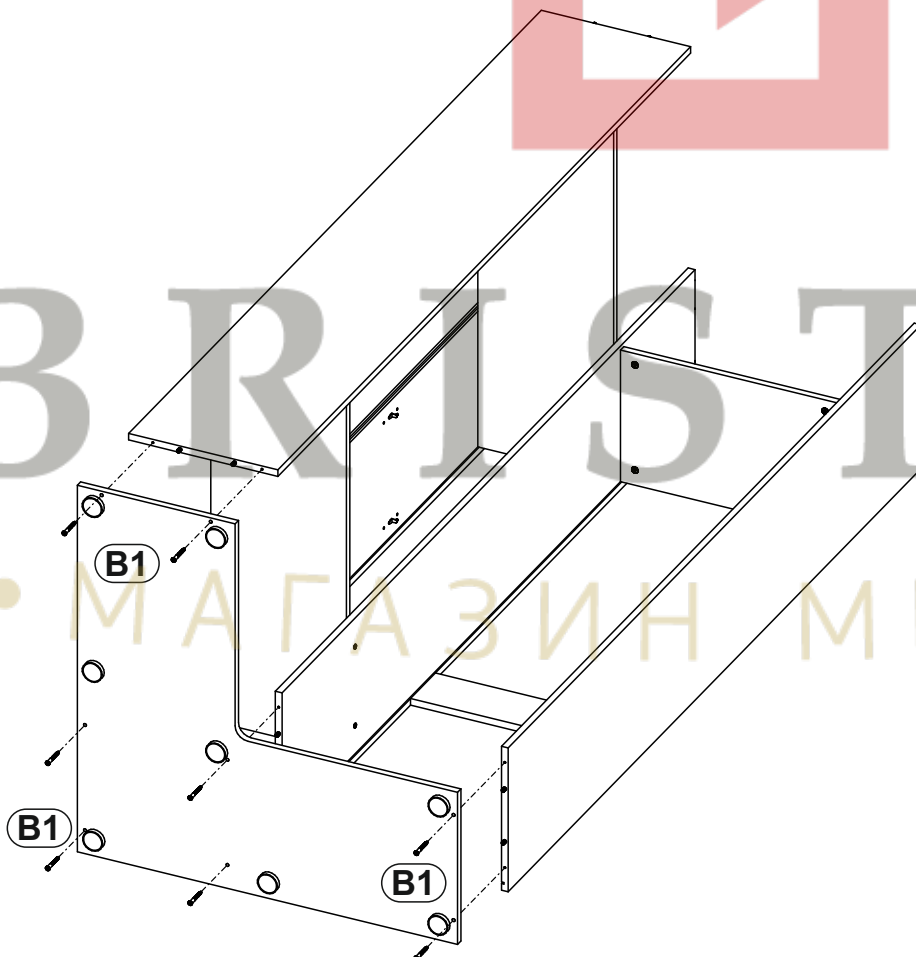

BARCELONA

CORNER WARDROBE 2D

BARCELONA

CORNER WARDROBE 2D

A0 8 x 30mm x36 	B1 f 7 x 50 mm x24 	C0 x8 
C2 x10 	C7 16mm x10 	D0 3 x 15 mm x48 
D5 3,5 x 16 mm x8 	D7 3,5 x 27 mm x2 	D10 4 x 16 mm x16 
D21 5 x 13 mm x2 	E0 5 x 50 mm 8 x 50 mm x2 	J25 x8 
K 4mm x1 	L1 x1 	M1 x48 
P0 x2 	P21 x2 	Q3 x8 
Q4 x4 	T11 x8 	

9 ▶

A0	8 x 30mm	x4	C7		x2
-----------	----------	-----------	-----------	---	-----------

10 ▶

11 ▶

12 ▶

13 ▶

14 ▶

15 ▶

16 ▶

BRISTOL
• МАГАЗИН МЕБЛІВ •

17▶

D5	3,5 x 16 mm	x8	P21	x2
				

BRISTOL
• МАГАЗИН МЕБЛІВ •

18 ▶

D0	3 x 15 mm	x48
		
M1		x48
		

19 ▶

D10	4 x 16 mm	x8	J25		x4
					

20 ▶

D10	4 x 16 mm	x8	J25		x4
					

21▶A

21▶B

(D7) 3,5 x 27 mm 	x2	(L1) 	x1
---	-----------	---	-----------

22 ▶

<p>(C0)</p>  <p>x8</p>	<p>(E0)</p> <p>5 x 50 mm</p>  <p>8 x 50 mm</p>  <p>x2</p>
---	---