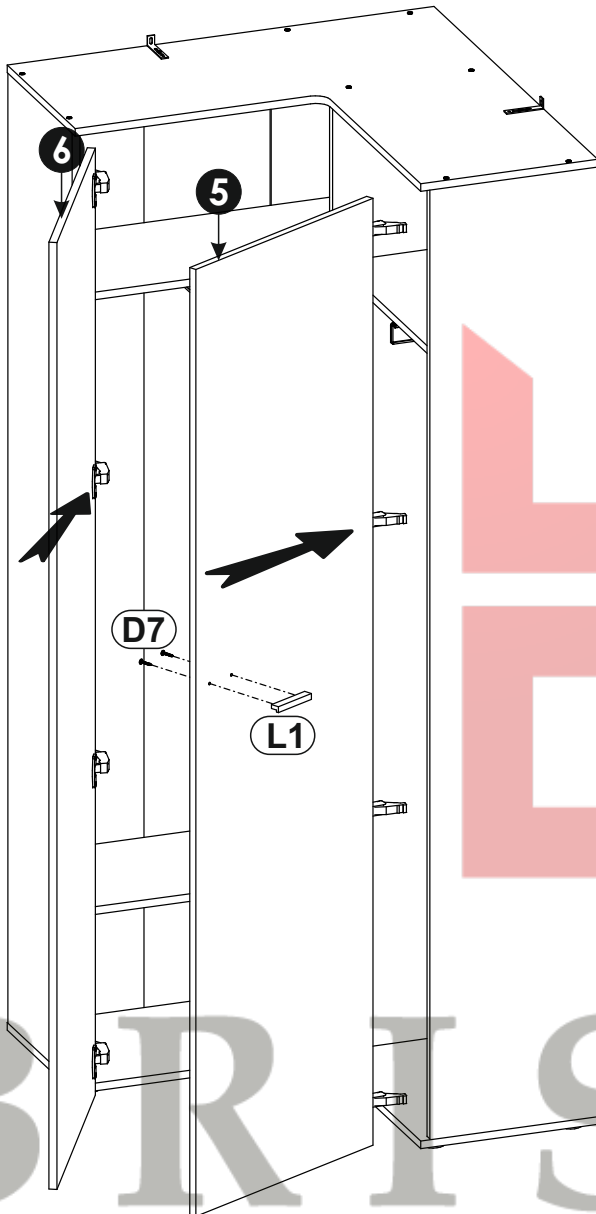

BARCELONA

CORNER WARDROBE 2D

BARCELONA

CORNER WARDROBE 2D

A0 8 x 30mm x36 	B1 f 7 x 50 mm x24 	C0 x8 
C2 x10 	C7 16mm x10 	D0 3 x 15 mm x48 
D5 3,5 x 16 mm x8 	D7 3,5 x 27 mm x2 	D10 4 x 16 mm x16 
D21 5 x 13 mm x2 	E0 5 x 50 mm 8 x 50 mm x2 	J25 x8 
K 4mm x1 	L1 x1 	M1 x48 
P0 x2 	P21 x2 	Q3 x8 
Q4 x4 	T11 x8 	

BRISTOL

• МАГАЗИН МЕБЛІВ •

BARSELONA

CORNER WARDROBE 2D

1	1984	350	16	x1	1/4
2	1984	350	16	x1	1/4
3	1984	350	16	x1	1/4
4	1984	350	16	x1	1/4
5	1978	519	16	x1	2/4
6	1978	519	16	x1	2/4
7	1994	327	3	x1	2/4
8	1994	538	3	x1	2/4
9	1994	523	3	x1	2/4
10	891,5	891,5	16	x1	3/4
11	891,5	891,5	16	x1	3/4
12	854	318	16	x2	4/4
13	318	320	16	x2	4/4
14	514	320	16	x1	4/4
15	514	120	16	x1	4/4
					4/4

16 ▶

BRISTOL
• МАГАЗИН МЕБЛІВ •

17▶

D5	3,5 x 16 mm	x8	P21	x2
				

BRISTOL
• МАГАЗИН МЕБЛІВ •

18 ▶

D0	3 x 15 mm	x48
		
M1		x48
		

19 ▶

D10	4 x 16 mm	x8	J25		x4
					

20 ▶

D10	4 x 16 mm	x8	J25		x4
					

21▶A

21▶B

(D7) 3,5 x 27 mm 	x2	(L1) 	x1
---	-----------	---	-----------

22 ▶

<p>(C0)</p>  <p>x8</p>	<p>(E0)</p> <p>5 x 50 mm</p>  <p>8 x 50 mm</p>  <p>x2</p>
---	---