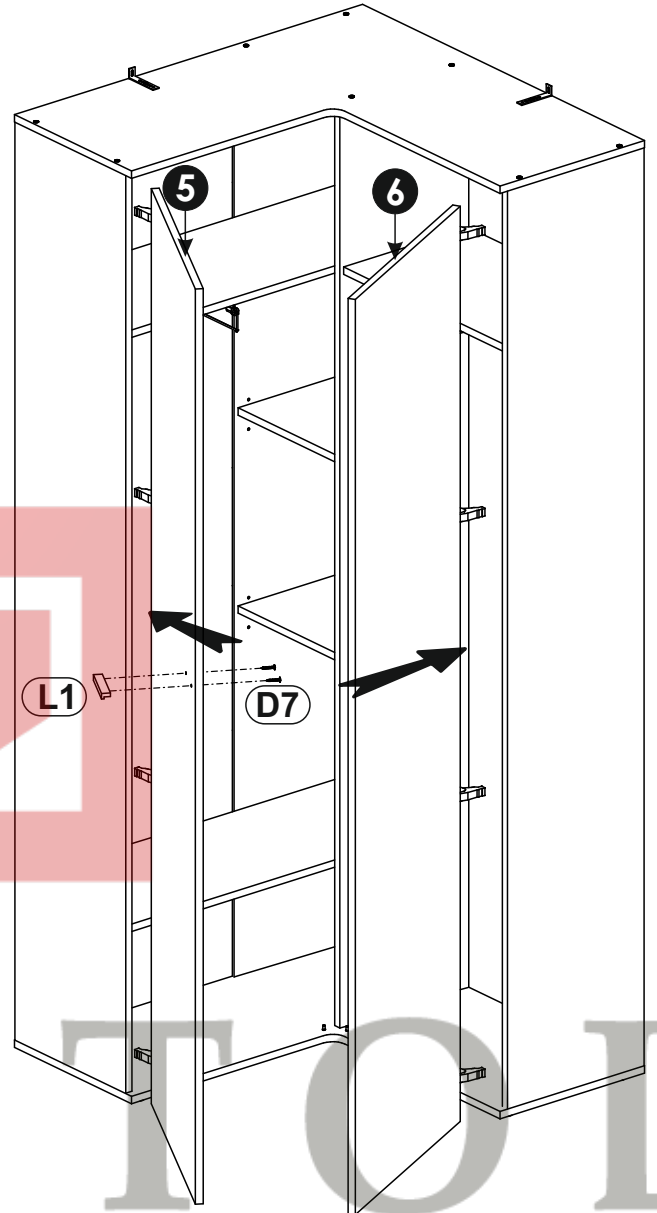

BRISTOL

• МАГАЗИН МЕБЛІВ •

BARSELONA

CORNER WARDROBE 2D

1	1984	350	16	x1	1/4
2	1984	350	16	x1	1/4
3	1984	350	16	x1	1/4
4	1984	350	16	x1	1/4
5	1978	519	16	x1	2/4
6	1978	519	16	x1	2/4
7	1994	327	3	x1	2/4
8	1994	538	3	x1	2/4
9	1994	523	3	x1	2/4
10	891,5	891,5	16	x1	3/4
11	891,5	891,5	16	x1	3/4
12	854	318	16	x2	4/4
13	318	320	16	x2	4/4
14	514	320	16	x1	4/4
15	514	120	16	x1	4/4
					4/4

16 ▶

BRISTOL
• МАГАЗИН МЕБЛІВ •

17▶

D5	3,5 x 16 mm	x8	P21	x2
				

BRISTOL
• МАГАЗИН МЕБЛІВ •

18 ▶

D0	3 x 15 mm	x48
		
M1		x48
		

19 ▶

D10	4 x 16 mm	x8	J25		x4
					

20 ▶

D10	4 x 16 mm	x8	J25		x4
					

21▶A

21▶B

(D7) 3,5 x 27 mm 	x2	(L1) 	x1
---	-----------	---	-----------

22 ▶

<p>(C0)</p>  <p>x8</p>	<p>(E0)</p> <p>5 x 50 mm</p>  <p>8 x 50 mm</p>  <p>x2</p>
---	---