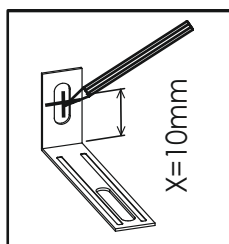

BARCELONA

CORNER WARDROBE 2D

BARCELONA

CORNER WARDROBE 2D

A0 8 x 30mm x36 	B1 f 7 x 50 mm x24 	C0 x8 
C2 x10 	C7 16mm x10 	D0 3 x 15 mm x48 
D5 3,5 x 16 mm x8 	D7 3,5 x 27 mm x2 	D10 4 x 16 mm x16 
D21 5 x 13 mm x2 	E0 5 x 50 mm 8 x 50 mm x2 	J25 x8 
K 4mm x1 	L1 x1 	M1 x48 
P0 x2 	P21 x2 	Q3 x8 
Q4 x4 	T11 x8 	

D10	4 x 16 mm	x8	J25		x4
					

20 ▶

D10	4 x 16 mm	x8	J25		x4
					

21▶A

21▶B

(D7) 3,5 x 27 mm 	x2	(L1) 	x1
---	-----------	---	-----------

22 ▶

<p>(C0)</p>  <p>x8</p>	<p>(E0)</p> <p>5 x 50 mm</p>  <p>8 x 50 mm</p>  <p>x2</p>
---	---