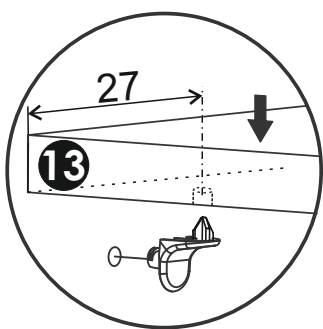

17▶

D5	3,5 x 16 mm	x8	P21	x2

BRISTOL
• МАГАЗИН МЕБЛІВ •