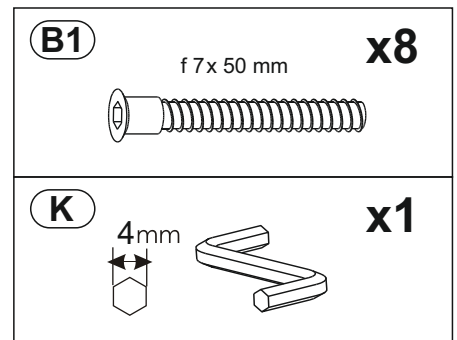

BRISTOL

• МАГАЗИН МЕБЛІВ •

BARSELONA

CORNER WARDROBE 2D

1	1984	350	16	x1	1/4
2	1984	350	16	x1	1/4
3	1984	350	16	x1	1/4
4	1984	350	16	x1	1/4
5	1978	519	16	x1	2/4
6	1978	519	16	x1	2/4
7	1994	327	3	x1	2/4
8	1994	538	3	x1	2/4
9	1994	523	3	x1	2/4
10	891,5	891,5	16	x1	3/4
11	891,5	891,5	16	x1	3/4
12	854	318	16	x2	4/4
13	318	320	16	x2	4/4
14	514	320	16	x1	4/4
15	514	120	16	x1	4/4
					4/4

6 ▶

A0	8 x 30mm	x4	Q3		x4
-----------	----------	-----------	-----------	---	-----------

7 ▶

A0	8 x 30mm	x12	C7		x4
-----------	----------	------------	-----------	---	-----------

8 ▶

A0	8 x 30mm	x4	C7		x4
-----------	----------	-----------	-----------	---	-----------

9 ▶

A0	8 x 30mm	x4	C7		x2
-----------	----------	-----------	-----------	---	-----------

10 ▶

11 ▶

12 ▶

13 ▶

14 ▶

15 ▶

D10	4 x 16 mm	x8	J25		x4
					

20 ▶

D10	4 x 16 mm	x8	J25		x4
					

21▶A

21▶B

(D7) 3,5 x 27 mm 	x2	(L1) 	x1
---	-----------	---	-----------

22 ▶

<p>(C0)</p>  <p>x8</p>	<p>(E0)</p> <p>5 x 50 mm</p>  <p>8 x 50 mm</p>  <p>x2</p>
---	---