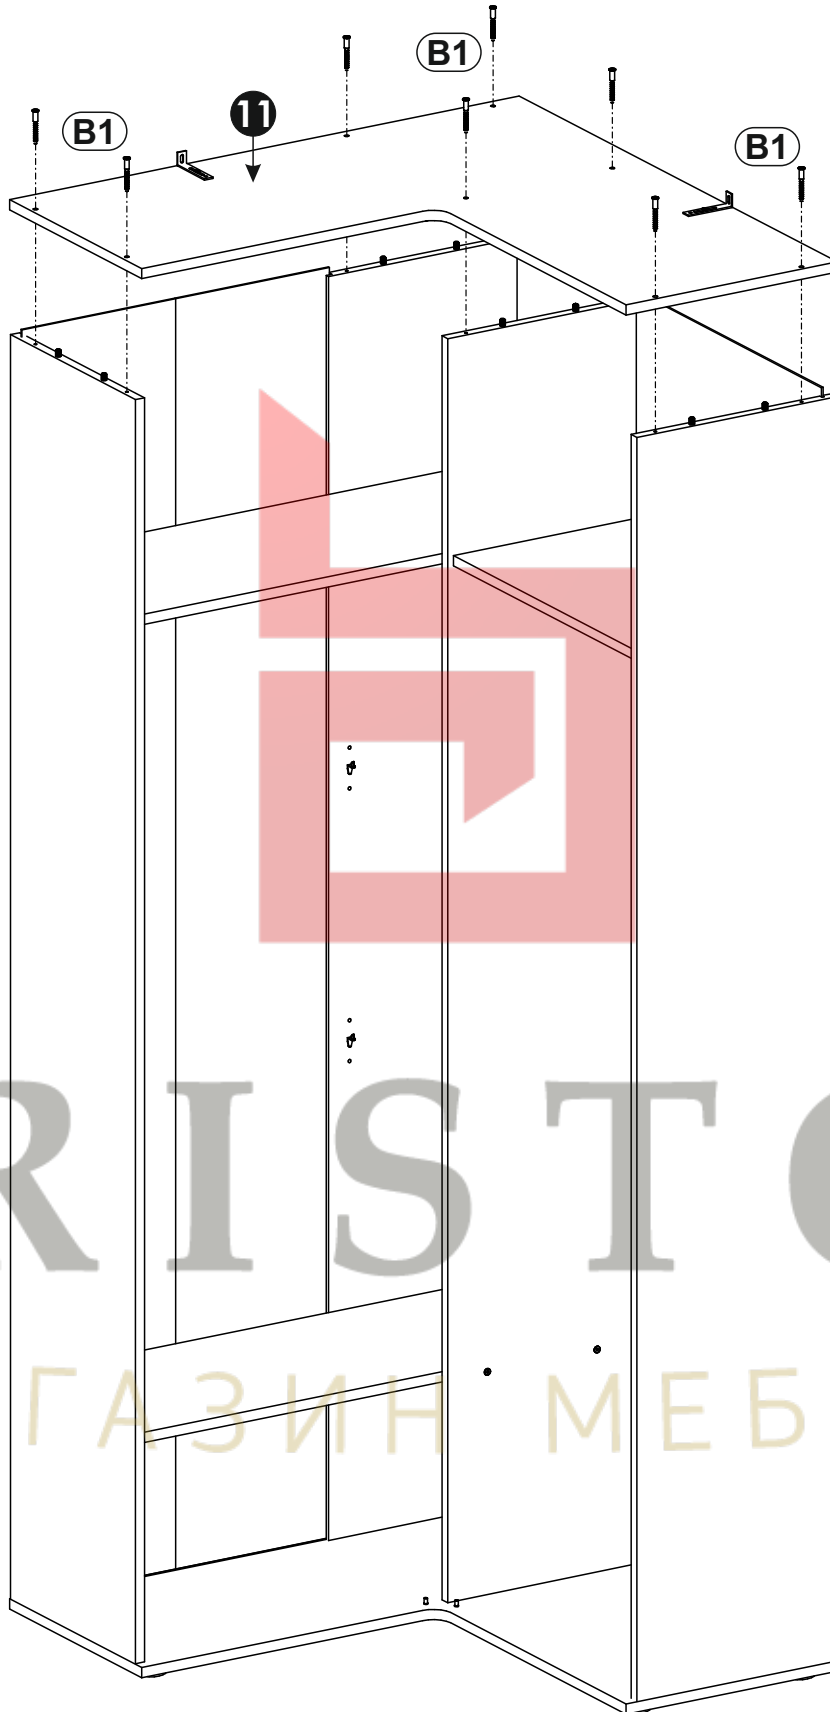

16 ▶

BRISTOL
• МАГАЗИН МЕБЛІВ •