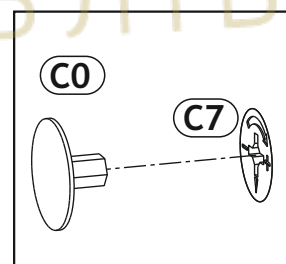

BARCELONA

CORNER WARDROBE 2D

BARCELONA

CORNER WARDROBE 2D

A0 8 x 30mm x36 	B1 f 7 x 50 mm x24 	C0 x8 
C2 x10 	C7 16mm x10 	D0 3 x 15 mm x48 
D5 3,5 x 16 mm x8 	D7 3,5 x 27 mm x2 	D10 4 x 16 mm x16 
D21 5 x 13 mm x2 	E0 5 x 50 mm 8 x 50 mm x2 	J25 x8 
K 4mm x1 	L1 x1 	M1 x48 
P0 x2 	P21 x2 	Q3 x8 
Q4 x4 	T11 x8 	

D10	4 x 16 mm	x8	J25		x4
					

20 ▶

D10	4 x 16 mm	x8	J25		x4
					

21▶A

21▶B

(D7) 3,5 x 27 mm 	x2	(L1) 	x1
---	-----------	---	-----------

22 ▶

<p>(C0)</p>  <p>x8</p>	<p>(E0)</p> <p>5 x 50 mm</p>  <p>8 x 50 mm</p>  <p>x2</p>
---	---