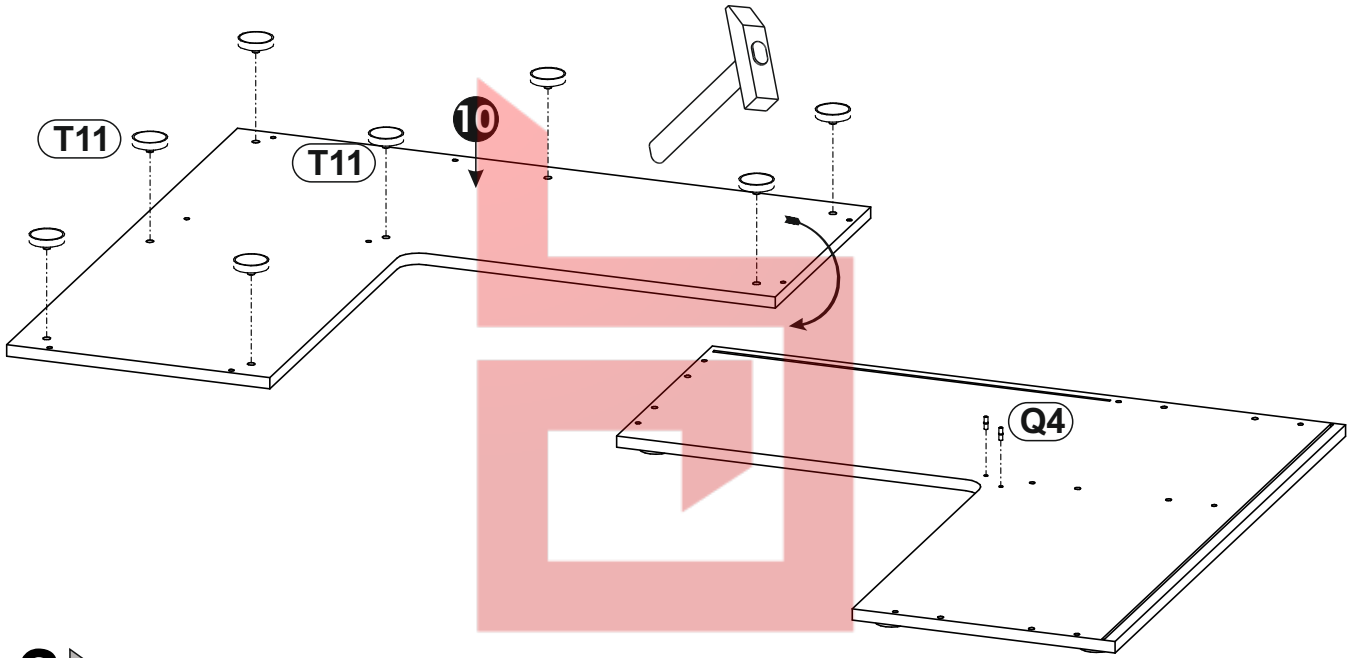

BARCELONA

CORNER WARDROBE 2D

BARCELONA

CORNER WARDROBE 2D

A0 8 x 30mm x36 	B1 f 7 x 50 mm x24 	C0 x8 
C2 x10 	C7 16mm x10 	D0 3 x 15 mm x48 
D5 3,5 x 16 mm x8 	D7 3,5 x 27 mm x2 	D10 4 x 16 mm x16 
D21 5 x 13 mm x2 	E0 5 x 50 mm 8 x 50 mm x2 	J25 x8 
K 4mm x1 	L1 x1 	M1 x48 
P0 x2 	P21 x2 	Q3 x8 
Q4 x4 	T11 x8 	

BRISTOL

• МАГАЗИН МЕБЛІВ •

BARSELONA

CORNER WARDROBE 2D

1	1984	350	16	x1	1/4
2	1984	350	16	x1	1/4
3	1984	350	16	x1	1/4
4	1984	350	16	x1	1/4
5	1978	519	16	x1	2/4
6	1978	519	16	x1	2/4
7	1994	327	3	x1	2/4
8	1994	538	3	x1	2/4
9	1994	523	3	x1	2/4
10	891,5	891,5	16	x1	3/4
11	891,5	891,5	16	x1	3/4
12	854	318	16	x2	4/4
13	318	320	16	x2	4/4
14	514	320	16	x1	4/4
15	514	120	16	x1	4/4
					4/4

1 ▶

2 ▶

3 ▶

(A0) 8 x 30mm x4 	(C2) x4 	(J25) x4 
---	---	--

4 ▶

(A0) 8 x 30mm x4 	(C2) x3 	(J25) x4 
---	---	---

5 ▶

(A0) 8 x 30mm x4 	(C2) x3 	(Q3) x4 
---	---	---