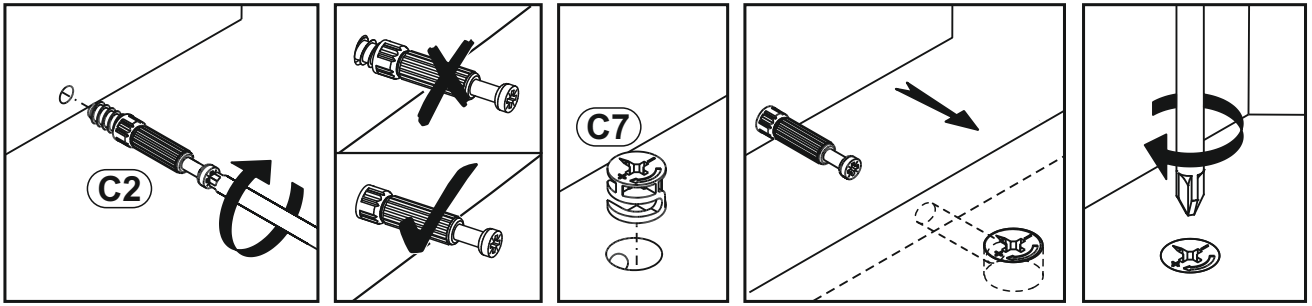

BARCELONA

CORNER WARDROBE 2D

BARCELONA

CORNER WARDROBE 2D

A0 8 x 30mm x36 	B1 f 7 x 50 mm x24 	C0 x8 
C2 x10 	C7 16mm x10 	D0 3 x 15 mm x48 
D5 3,5 x 16 mm x8 	D7 3,5 x 27 mm x2 	D10 4 x 16 mm x16 
D21 5 x 13 mm x2 	E0 5 x 50 mm 8 x 50 mm x2 	J25 x8 
K 4mm x1 	L1 x1 	M1 x48 
P0 x2 	P21 x2 	Q3 x8 
Q4 x4 	T11 x8 	

BRISTOL

• МАГАЗИН МЕБЛІВ •

BARSELONA

CORNER WARDROBE 2D

1	1984	350	16	x1	1/4
2	1984	350	16	x1	1/4
3	1984	350	16	x1	1/4
4	1984	350	16	x1	1/4
5	1978	519	16	x1	2/4
6	1978	519	16	x1	2/4
7	1994	327	3	x1	2/4
8	1994	538	3	x1	2/4
9	1994	523	3	x1	2/4
10	891,5	891,5	16	x1	3/4
11	891,5	891,5	16	x1	3/4
12	854	318	16	x2	4/4
13	318	320	16	x2	4/4
14	514	320	16	x1	4/4
15	514	120	16	x1	4/4
					4/4

1 ▶

2 ▶

3 ▶

(A0) 8 x 30mm x4 	(C2) x4 	(J25) x4 
---	---	--

4 ▶

(A0) 8 x 30mm x4 	(C2) x3 	(J25) x4 
---	---	---

5 ▶

(A0) 8 x 30mm x4 	(C2) x3 	(Q3) x4 
---	---	---