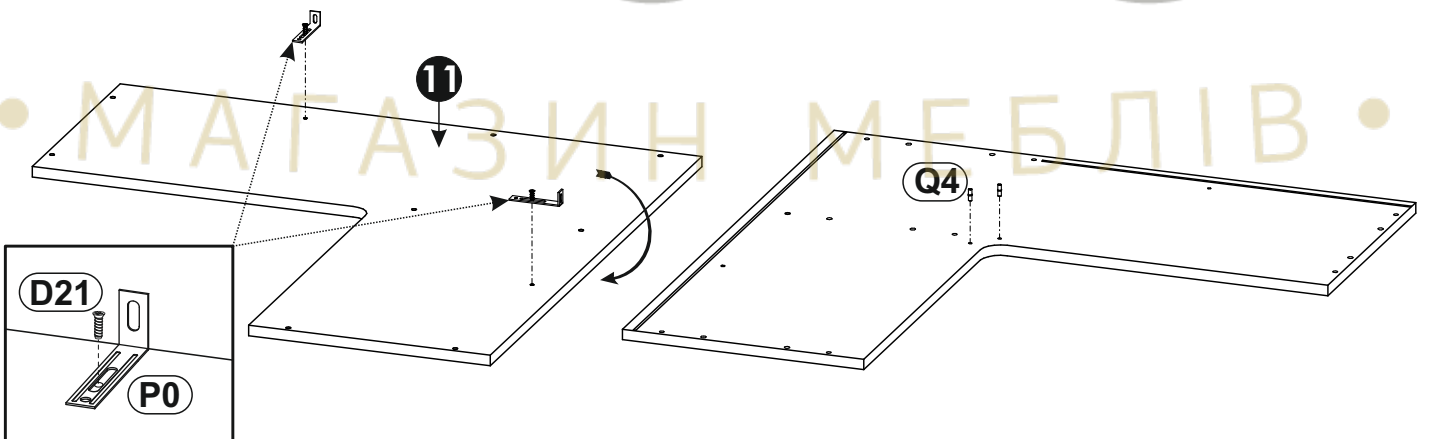

BARCELONA

CORNER WARDROBE 2D

BARCELONA

CORNER WARDROBE 2D

A0 8 x 30mm x36 	B1 f 7 x 50 mm x24 	C0 x8 
C2 x10 	C7 16mm x10 	D0 3 x 15 mm x48 
D5 3,5 x 16 mm x8 	D7 3,5 x 27 mm x2 	D10 4 x 16 mm x16 
D21 5 x 13 mm x2 	E0 5 x 50 mm 8 x 50 mm x2 	J25 x8 
K 4mm x1 	L1 x1 	M1 x48 
P0 x2 	P21 x2 	Q3 x8 
Q4 x4 	T11 x8 	

BRISTOL

• МАГАЗИН МЕБЛІВ •

BARSELONA

CORNER WARDROBE 2D

1	1984	350	16	x1	1/4
2	1984	350	16	x1	1/4
3	1984	350	16	x1	1/4
4	1984	350	16	x1	1/4
5	1978	519	16	x1	2/4
6	1978	519	16	x1	2/4
7	1994	327	3	x1	2/4
8	1994	538	3	x1	2/4
9	1994	523	3	x1	2/4
10	891,5	891,5	16	x1	3/4
11	891,5	891,5	16	x1	3/4
12	854	318	16	x2	4/4
13	318	320	16	x2	4/4
14	514	320	16	x1	4/4
15	514	120	16	x1	4/4
					4/4

1 ▶

2 ▶

3 ▶

(A0) 8 x 30mm x4 	(C2) x4 	(J25) x4 
---	---	--

4 ▶

(A0) 8 x 30mm x4 	(C2) x3 	(J25) x4 
---	---	---

5 ▶

(A0) 8 x 30mm x4 	(C2) x3 	(Q3) x4 
---	---	---