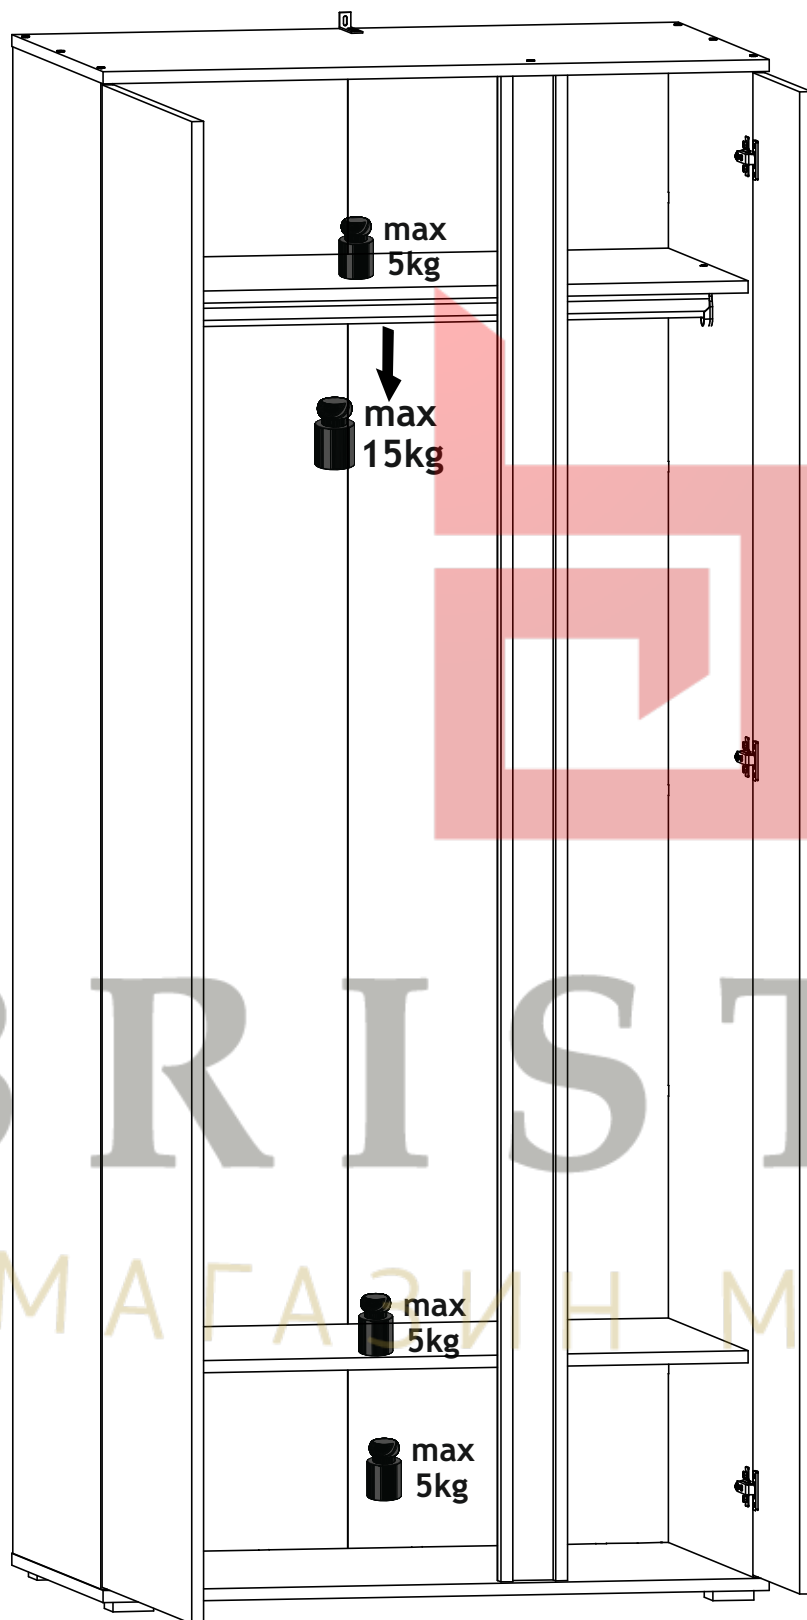

MM

260

250

240

230

220

210

200

BRISTOL
• МАГАЗИН МЕБЛІВ •

8 ► B

D12 4 x 25 mm 	x20	T5 	x5
--	------------	--	-----------

9 ▶ A

9 ▶ B

BRISTOL
• МАГАЗИН МЕБЛІВ •

10 ▶ A

(B1) f 7 x 50 mm  x2	(D5) 3,5 x 16 mm  x2
(K) 4mm  x1	

10 ▶ B

(B1) f 7 x 50 mm  x2	(D5) 3,5 x 16 mm  x2
	(K) 4mm  x1

11 ▶

D0	3 x 15 mm	x18	M1		x18
-----------	-----------	------------	-----------	--	------------

BRISTOL
• МАГАЗИН МЕБЛІВ •

13 ▶

14 ▶

15 ▶ A

15 ▶ B

16 ▶

D0	3 x 15 mm	x2
E0	5 x 50 mm 8 x 50 mm	x1
P0		x1

17 ▶

BRISTOL

• МАГАЗИН МЕБЛІВ •