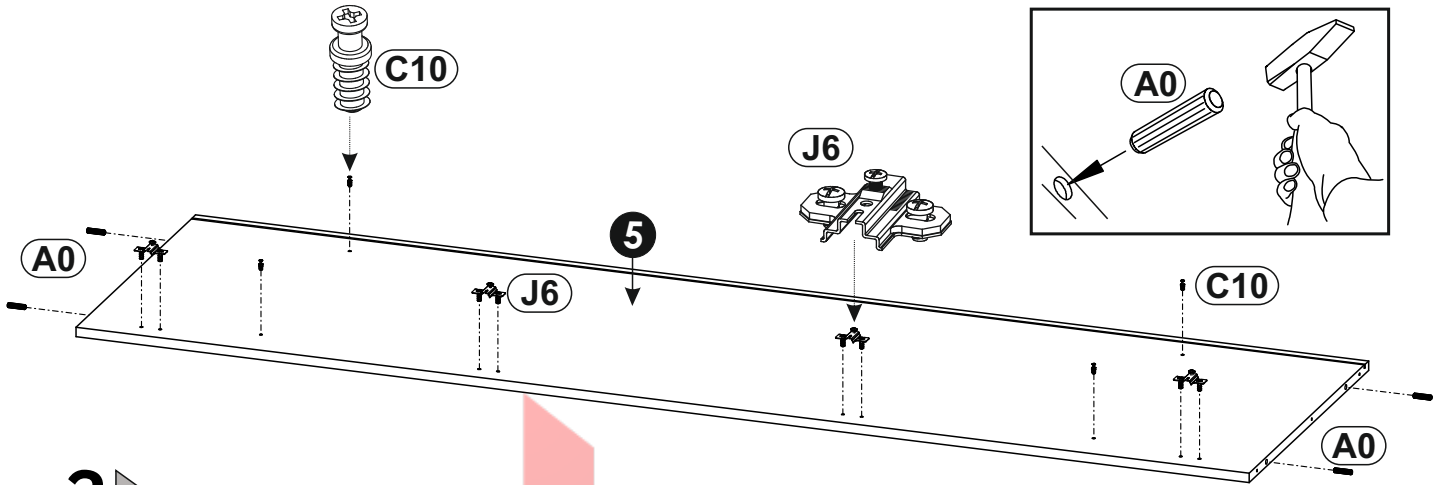

30

20

10

0

BRISTOL

• МАГАЗИН МЕБЛІВ

GERDA WARDROBE 2D

1	901	580	16	x1	1/3
2	901	580	16	x1	1/3
3	2000	560	16	x1	3/3
4	1994	570	16	x1	2/3
5	2000	560	16	x1	3/3
6	1994	296	16	x1	2/3
7	866	508	16	x1	1/3
8	866	508	16	x1	1/3
9	2010	876	3	x1	3/3
10	2000	90	32	x1	2/3
					1/3

1 ▶

A0	8 x 30mm	x4	J6		x4	C10	6,3 x 20 mm	x4
-----------	----------	-----------	-----------	---	-----------	------------	-------------	-----------

2 ▶

A0	8 x 30mm	x4	J6		x3	C10	6,3 x 20 mm	x4
-----------	----------	-----------	-----------	--	-----------	------------	-------------	-----------