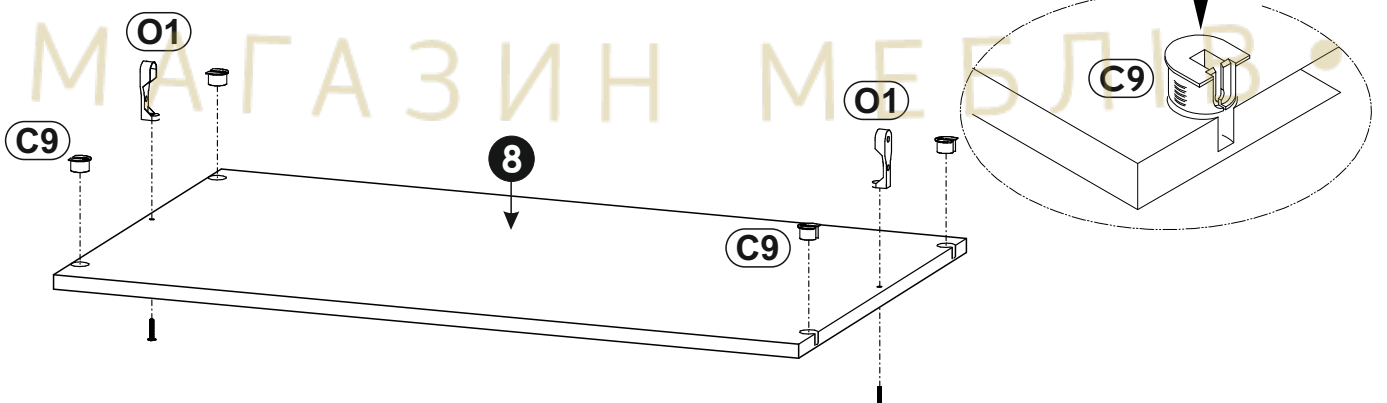

30

20

10

0

BRISTOL

• МАГАЗИН МЕБЛІВ

GERDA WARDROBE 2D

1	901	580	16	x1	1/3
2	901	580	16	x1	1/3
3	2000	560	16	x1	3/3
4	1994	570	16	x1	2/3
5	2000	560	16	x1	3/3
6	1994	296	16	x1	2/3
7	866	508	16	x1	1/3
8	866	508	16	x1	1/3
9	2010	876	3	x1	3/3
10	2000	90	32	x1	2/3
					1/3

1 ▶

A0	8 x 30mm	x4	J6		x4	C10	6,3 x 20 mm	x4
-----------	----------	-----------	-----------	---	-----------	------------	-------------	-----------

2 ▶

A0	8 x 30mm	x4	J6		x3	C10	6,3 x 20 mm	x4
-----------	----------	-----------	-----------	--	-----------	------------	-------------	-----------

3 ▶

C9		x4	O1		x2
-----------	---	-----------	-----------	---	-----------

4 ▶

5 ▶

6 ▶

7 ▶

8 ▶ A

D12 4 x 25 mm 	x20	T5 	x5
--	------------	--	-----------

BRISTOL
• МАГАЗИН МЕБЛІВ •

8 ► B

D12 4 x 25 mm 	x20	T5 	x5
--	------------	--	-----------

9 ▶ A

9 ▶ B

BRISTOL
• МАГАЗИН МЕБЛІВ •

10 ▶ A

(B1) f 7 x 50 mm  x2	(D5) 3,5 x 16 mm  x2
(K) 4mm  x1	