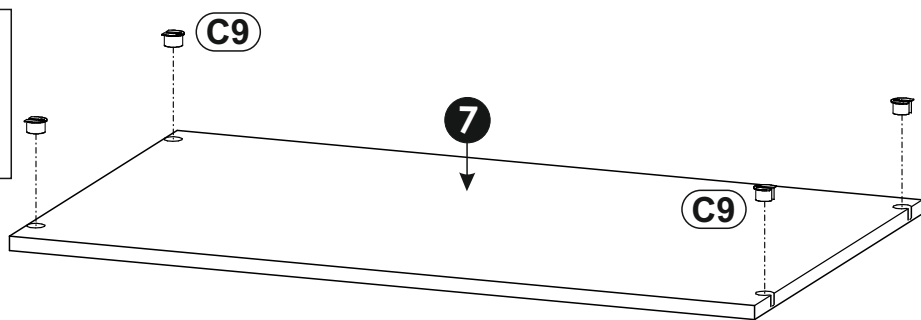

30

20

10

0

BRISTOL

• МАГАЗИН МЕБЛІВ

GERDA WARDROBE 2D

1	901	580	16	x1	1/3
2	901	580	16	x1	1/3
3	2000	560	16	x1	3/3
4	1994	570	16	x1	2/3
5	2000	560	16	x1	3/3
6	1994	296	16	x1	2/3
7	866	508	16	x1	1/3
8	866	508	16	x1	1/3
9	2010	876	3	x1	3/3
10	2000	90	32	x1	2/3
					1/3

1 ▶

A0	8 x 30mm	x4	J6		x4	C10	6,3 x 20 mm	x4
-----------	----------	-----------	-----------	---	-----------	------------	-------------	-----------

2 ▶

A0	8 x 30mm	x4	J6		x3	C10	6,3 x 20 mm	x4
-----------	----------	-----------	-----------	--	-----------	------------	-------------	-----------

3 ▶

C9		x4	O1		x2
-----------	---	-----------	-----------	---	-----------

4 ▶

5 ▶

6 ▶

7 ▶

8 ▶ A

D12 4 x 25 mm 	x20	T5 	x5
--	------------	--	-----------