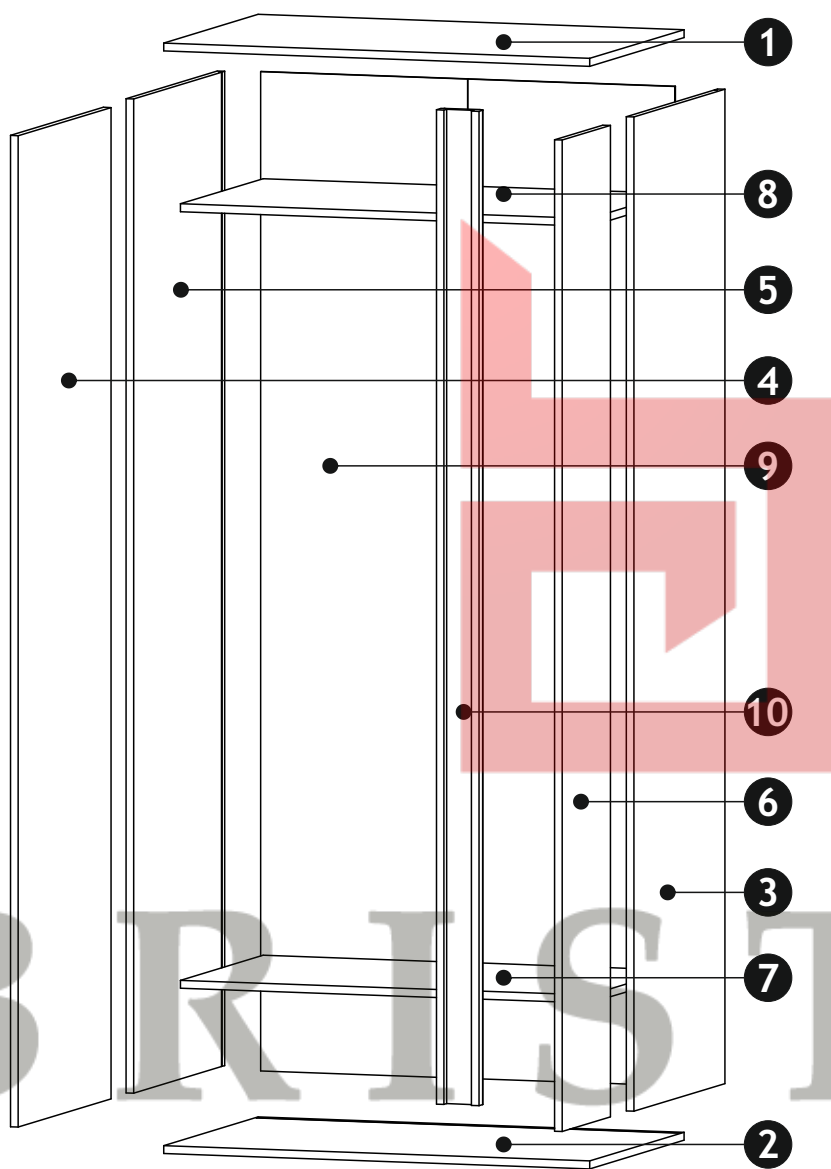

30

20

10

0

BRISTOL

• МАГАЗИН МЕБЛІВ

GERDA WARDROBE 2D

1	901	580	16	x1	1/3
2	901	580	16	x1	1/3
3	2000	560	16	x1	3/3
4	1994	570	16	x1	2/3
5	2000	560	16	x1	3/3
6	1994	296	16	x1	2/3
7	866	508	16	x1	1/3
8	866	508	16	x1	1/3
9	2010	876	3	x1	3/3
10	2000	90	32	x1	2/3
					1/3

1 ▶

A0	8 x 30mm	x4	J6		x4	C10	6,3 x 20 mm	x4
-----------	----------	-----------	-----------	---	-----------	------------	-------------	-----------

2 ▶

A0	8 x 30mm	x4	J6		x3	C10	6,3 x 20 mm	x4
-----------	----------	-----------	-----------	--	-----------	------------	-------------	-----------

BRISTOL
• МАГАЗИН МЕБЛІВ •

8 ► B

D12 4 x 25 mm 	x20	T5 	x5
--	------------	--	-----------

9 ▶ A

9 ▶ B

BRISTOL
• МАГАЗИН МЕБЛІВ •

10 ▶ A

(B1) f 7 x 50 mm  x2	(D5) 3,5 x 16 mm  x2
(K) 4mm  x1	

10 ▶ B

(B1) f 7 x 50 mm  x2	(D5) 3,5 x 16 mm  x2
	(K) 4mm  x1

11 ▶

D0	3 x 15 mm	x18	M1		x18
-----------	-----------	------------	-----------	--	------------

BRISTOL
• МАГАЗИН МЕБЛІВ •

13 ▶

14 ▶

15 ▶ A