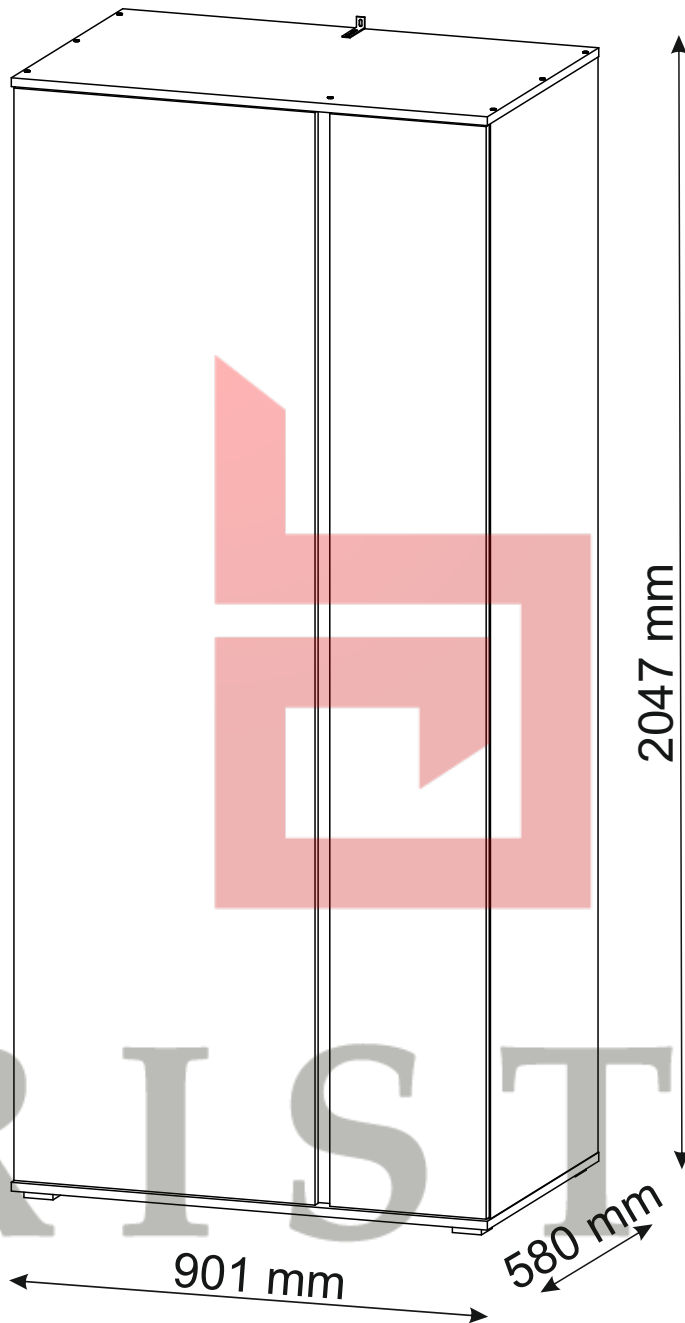

GERDA WARDROBE 2D

GERDA

WARDROBE 2D

A0 8 x 30mm x8 	B1 f 7 x 50 mm x14 	C9  x8
C10 6,3 x 20 mm x8 	D0 3 x 15 mm x24 	D5 3,5 x 16 mm x2 
D10 4 x 16 mm x14 	D12 4 x 25 mm x20 	E0 5 x 50 mm 8 x 50 mm x1 
J6  x7	J8  x7	K 4mm  x1
M1  x18	O1  x2	P0  x1
P20  x2	S0 L-858 x1  0	T5  x5

30

20

10

0

BRISTOL

• МАГАЗИН МЕБЛІВ

GERDA WARDROBE 2D

1	901	580	16	x1	1/3
2	901	580	16	x1	1/3
3	2000	560	16	x1	3/3
4	1994	570	16	x1	2/3
5	2000	560	16	x1	3/3
6	1994	296	16	x1	2/3
7	866	508	16	x1	1/3
8	866	508	16	x1	1/3
9	2010	876	3	x1	3/3
10	2000	90	32	x1	2/3
					1/3

1 ▶

A0	8 x 30mm	x4	J6		x4	C10	6,3 x 20 mm	x4
-----------	----------	-----------	-----------	---	-----------	------------	-------------	-----------

2 ▶

A0	8 x 30mm	x4	J6		x3	C10	6,3 x 20 mm	x4
-----------	----------	-----------	-----------	--	-----------	------------	-------------	-----------

BRISTOL
• МАГАЗИН МЕБЛІВ •

8 ► B

D12 4 x 25 mm 	x20	T5 	x5
--	------------	--	-----------

9 ▶ A

9 ▶ B

BRISTOL
• МАГАЗИН МЕБЛІВ •

10 ▶ A

(B1) f 7 x 50 mm  x2	(D5) 3,5 x 16 mm  x2
(K) 4mm  x1	