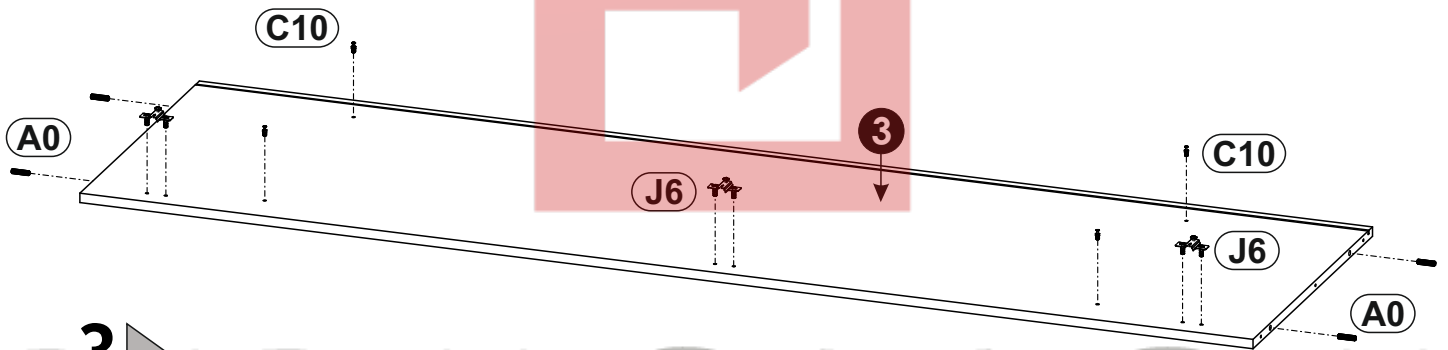

30

20

10

0

BRISTOL

• МАГАЗИН МЕБЛІВ

GERDA WARDROBE 2D

1	901	580	16	x1	1/3
2	901	580	16	x1	1/3
3	2000	560	16	x1	3/3
4	1994	570	16	x1	2/3
5	2000	560	16	x1	3/3
6	1994	296	16	x1	2/3
7	866	508	16	x1	1/3
8	866	508	16	x1	1/3
9	2010	876	3	x1	3/3
10	2000	90	32	x1	2/3
					1/3

1 ▶

A0	8 x 30mm	x4	J6		x4	C10	6,3 x 20 mm	x4
-----------	----------	-----------	-----------	---	-----------	------------	-------------	-----------

2 ▶

A0	8 x 30mm	x4	J6		x3	C10	6,3 x 20 mm	x4
-----------	----------	-----------	-----------	--	-----------	------------	-------------	-----------