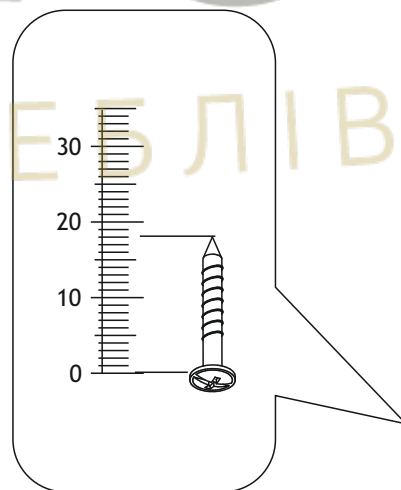

30

20

10

0

BRISTOL

• МАГАЗИН МЕБЛІВ

GERDA WARDROBE 2D

1	901	580	16	x1	1/3
2	901	580	16	x1	1/3
3	2000	560	16	x1	3/3
4	1994	570	16	x1	2/3
5	2000	560	16	x1	3/3
6	1994	296	16	x1	2/3
7	866	508	16	x1	1/3
8	866	508	16	x1	1/3
9	2010	876	3	x1	3/3
10	2000	90	32	x1	2/3
					1/3

1 ▶

A0	8 x 30mm	x4	J6		x4	C10	6,3 x 20 mm	x4
-----------	----------	-----------	-----------	---	-----------	------------	-------------	-----------

2 ▶

A0	8 x 30mm	x4	J6		x3	C10	6,3 x 20 mm	x4
-----------	----------	-----------	-----------	--	-----------	------------	-------------	-----------

3 ▶

C9		x4	O1		x2
-----------	---	-----------	-----------	---	-----------

4 ▶

5 ▶

6 ▶

7 ▶

8 ▶ A

D12 4 x 25 mm 	x20	T5 	x5
--	------------	--	-----------