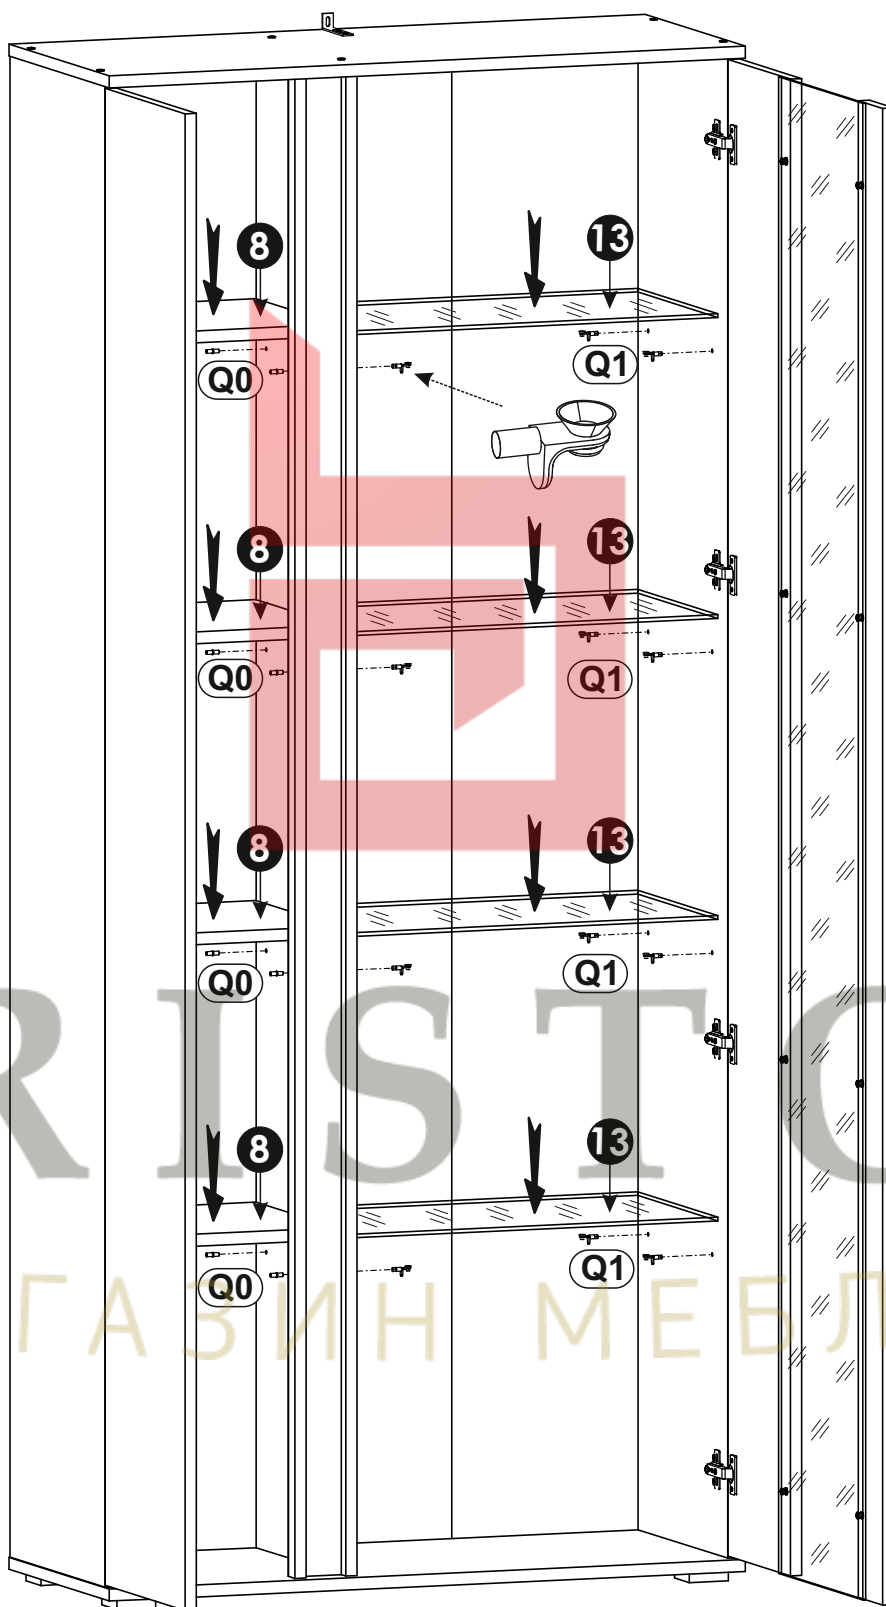

BRISTOL

• МАГАЗИН МЕБЛІВ

GERDA TALL CABINET B 2D

1	2000	350	16	x1	2/3
2	2000	330	16	x1	2/3
3	901	370	16	x1	1/3
4	901	370	16	x1	1/3
5	1994	230	16	x1	3/3
6	1994	90	16	x1	3/3
7	2000	350	16	x1	2/3

8	324	298	16	x4	1/3
9	1994	296	16	x1	3/3
10	2010	536	3	x1	2/3
11	2010	337	3	x1	2/3
12	2000	72	32	x1	3/3
13	524	295	5	x4	3/3
14	1994	310	4	x1	3/3

8 ▶

BRISTOL
• МАГАЗИН МЕБЛІВ •

9 ▶

(D0)	3 x 15 mm	x23
(M1)		x16
(M3)		x7

10 ► A

BRISTOL

• МАГАЗИН МЕБЛІВ •

10 ► B

D12	4 x 25 mm	x20
T5		x5

11 ►

D10	4 x 16 mm	x6
J8		x3

12 ▶

D4 3,5 x 18 mm x8 	D10 4 x 16 mm x8 	J8  x4
U1  x8	U6  x8	

13 ▸ A

13 ▸ B

13 ▶

D0	3 x 15 mm	x2
E0	5 x 50 mm 8 x 50 mm	x1
P0		x1

14▶A

Q0	x16	Q1	x16
----	-----	----	-----

14 ▶ B

BRISTOL
• МАГАЗИН МЕБЛІВ •

14 ▶

В РІСТОЛ
• МАГАЗИН МЕБЛІВ •