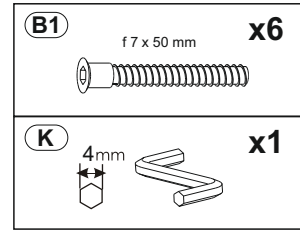

BRISTOL

• МАГАЗИН МЕБЛІВ

GERDA TALL CABINET B 2D

1	2000	350	16	x1	2/3
2	2000	330	16	x1	2/3
3	901	370	16	x1	1/3
4	901	370	16	x1	1/3
5	1994	230	16	x1	3/3
6	1994	90	16	x1	3/3
7	2000	350	16	x1	2/3

8	324	298	16	x4	1/3
9	1994	296	16	x1	3/3
10	2010	536	3	x1	2/3
11	2010	337	3	x1	2/3
12	2000	72	32	x1	3/3
13	524	295	5	x4	3/3
14	1994	310	4	x1	3/3

					1/3
---	--	--	--	--	-----

1 ▶

2 ▶

3 ▶

4 ▶

5 ▶

6 ▶

7 ▶

8 ▶

BRISTOL
• МАГАЗИН МЕБЛІВ •

9 ▶

(D0)	3 x 15 mm	x23
(M1)		x16
(M3)		x7

10 ► A

BRISTOL

• МАГАЗИН МЕБЛІВ •

10 ► B

D12	4 x 25 mm	x20
T5		x5

11 ►

D10	4 x 16 mm	x6
J8		x3

12 ▶

D4 3,5 x 18 mm x8 	D10 4 x 16 mm x8 	J8  x4
U1  x8	U6  x8	

13 ▸ A

13 ▸ B

13 ▶