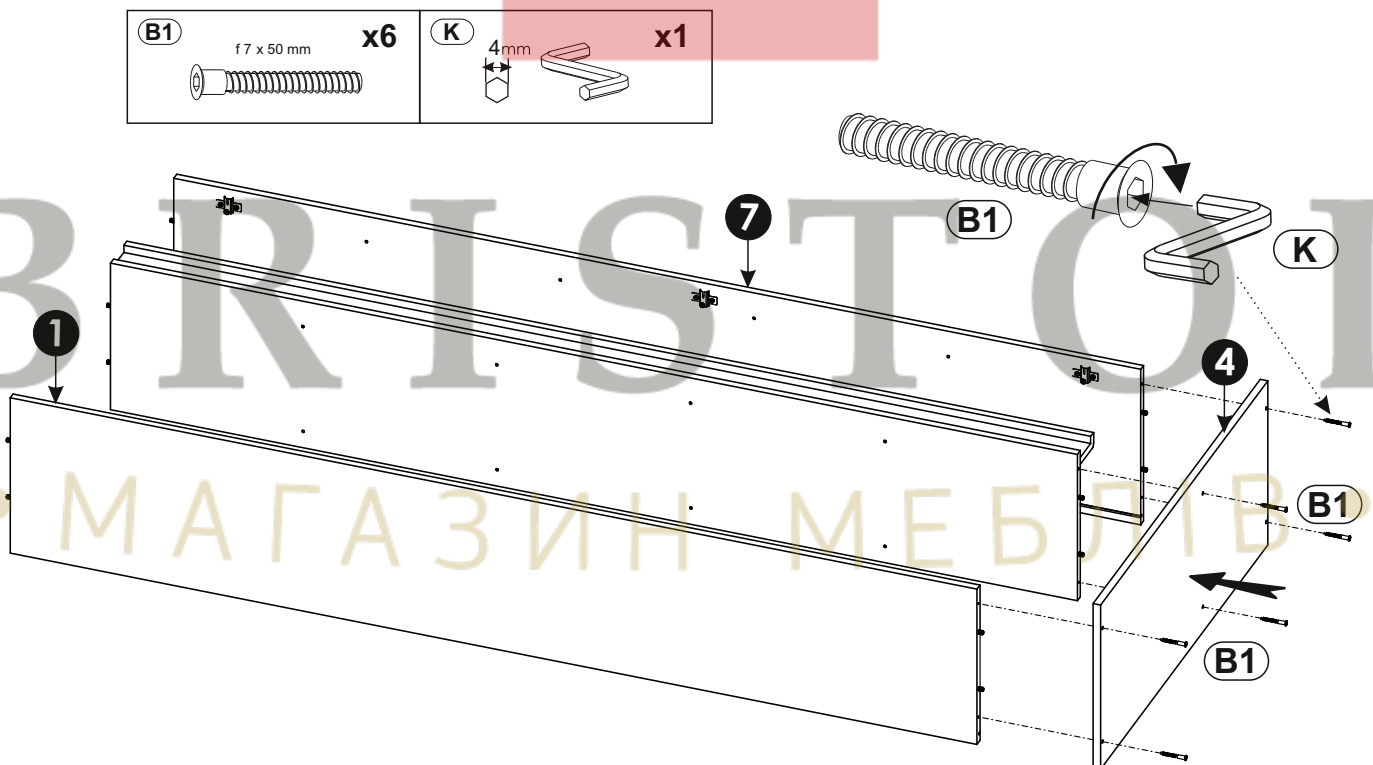

BRISTOL

• МАГАЗИН МЕБЛІВ

GERDA TALL CABINET B 2D

1	2000	350	16	x1	2/3
2	2000	330	16	x1	2/3
3	901	370	16	x1	1/3
4	901	370	16	x1	1/3
5	1994	230	16	x1	3/3
6	1994	90	16	x1	3/3
7	2000	350	16	x1	2/3

8	324	298	16	x4	1/3
9	1994	296	16	x1	3/3
10	2010	536	3	x1	2/3
11	2010	337	3	x1	2/3
12	2000	72	32	x1	3/3
13	524	295	5	x4	3/3
14	1994	310	4	x1	3/3

					1/3
---	--	--	--	--	-----

1 ▶

2 ▶

3 ▶

4 ▶

5 ▶

6 ▶

7 ▶

8 ▶

BRISTOL
• МАГАЗИН МЕБЛІВ •

9 ▶

(D0)	3 x 15 mm	x23
(M1)		x16
(M3)		x7

10 ► A

BRISTOL

• МАГАЗИН МЕБЛІВ •

10 ► B

D12	4 x 25 mm	x20
T5		x5

11 ►

D10	4 x 16 mm	x6
J8		x3

12 ▶

D4 3,5 x 18 mm x8 	D10 4 x 16 mm x8 	J8  x4
U1  x8	U6  x8	

13 ▸ A

13 ▸ B

13 ▶