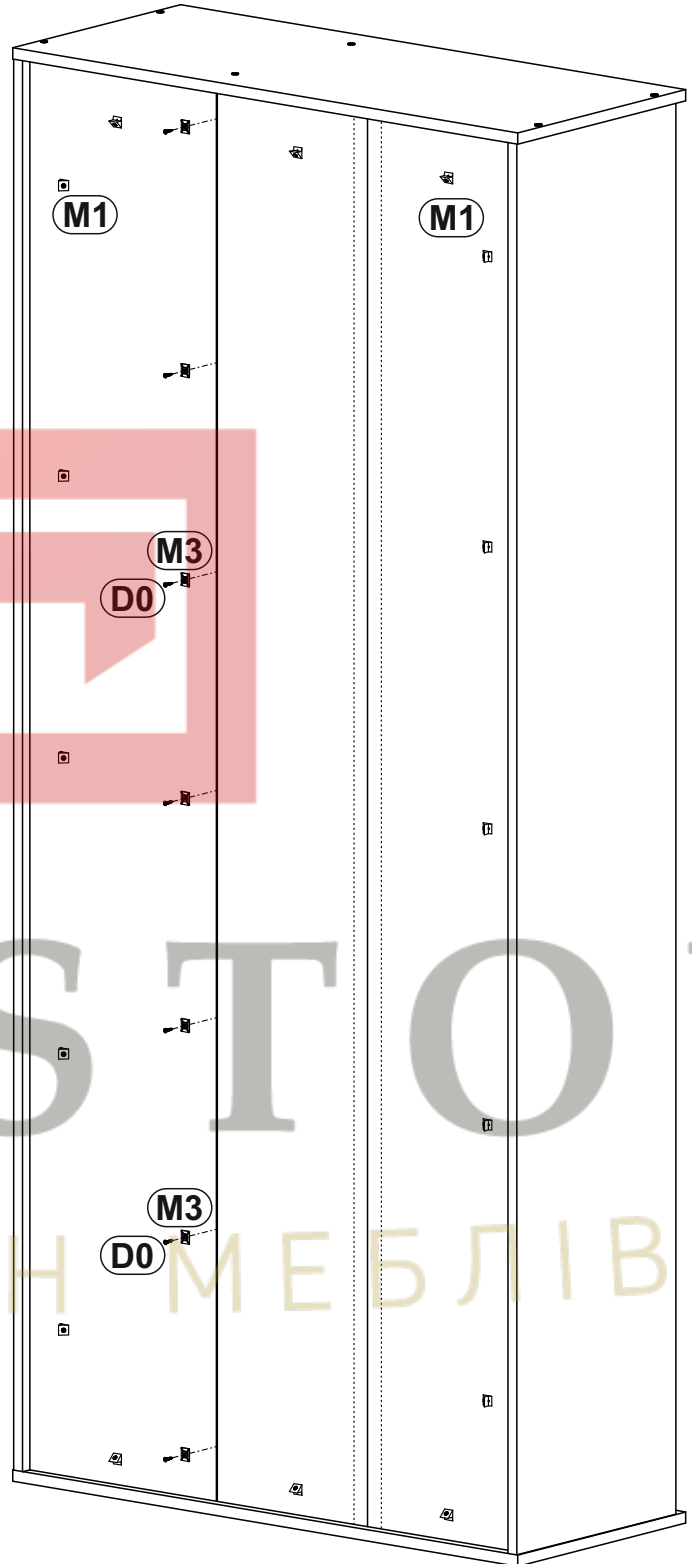

BRISTOL

• МАГАЗИН МЕБЛІВ

GERDA TALL CABINET B 2D

1	2000	350	16	x1	2/3
2	2000	330	16	x1	2/3
3	901	370	16	x1	1/3
4	901	370	16	x1	1/3
5	1994	230	16	x1	3/3
6	1994	90	16	x1	3/3
7	2000	350	16	x1	2/3

8	324	298	16	x4	1/3
9	1994	296	16	x1	3/3
10	2010	536	3	x1	2/3
11	2010	337	3	x1	2/3
12	2000	72	32	x1	3/3
13	524	295	5	x4	3/3
14	1994	310	4	x1	3/3

					1/3
---	--	--	--	--	-----

1 ▶

2 ▶

3 ▶

4 ▶

5 ▶

6 ▶

7 ▶

8 ▶

BRISTOL
• МАГАЗИН МЕБЛІВ •

9 ▶

(D0)	3 x 15 mm	x23
(M1)		x16
(M3)		x7

10 ► A

BRISTOL

• МАГАЗИН МЕБЛІВ •

10 ► B

D12	4 x 25 mm	x20
T5		x5

11 ►

D10	4 x 16 mm	x6
J8		x3

12 ▶

D4 3,5 x 18 mm x8 	D10 4 x 16 mm x8 	J8  x4
U1  x8	U6  x8	

13 ▸ A

13 ▸ B

13 ▶