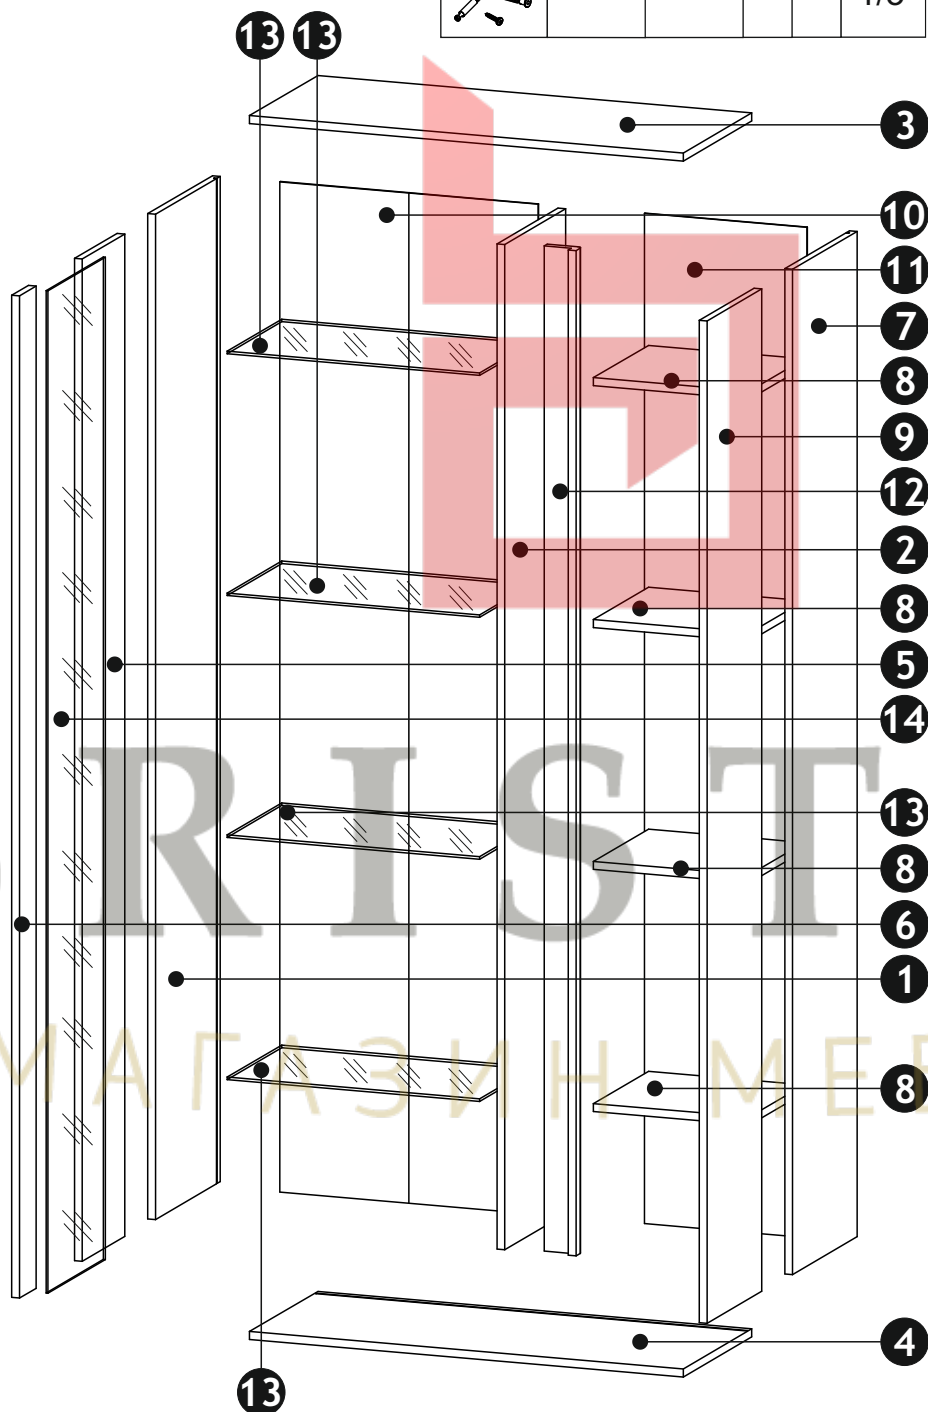

GERDA TALL CABINET B 2D

1	2000	350	16	x1	2/3
2	2000	330	16	x1	2/3
3	901	370	16	x1	1/3
4	901	370	16	x1	1/3
5	1994	230	16	x1	3/3
6	1994	90	16	x1	3/3
7	2000	350	16	x1	2/3

8	324	298	16	x4	1/3
9	1994	296	16	x1	3/3
10	2010	536	3	x1	2/3
11	2010	337	3	x1	2/3
12	2000	72	32	x1	3/3
13	524	295	5	x4	3/3
14	1994	310	4	x1	3/3

					1/3