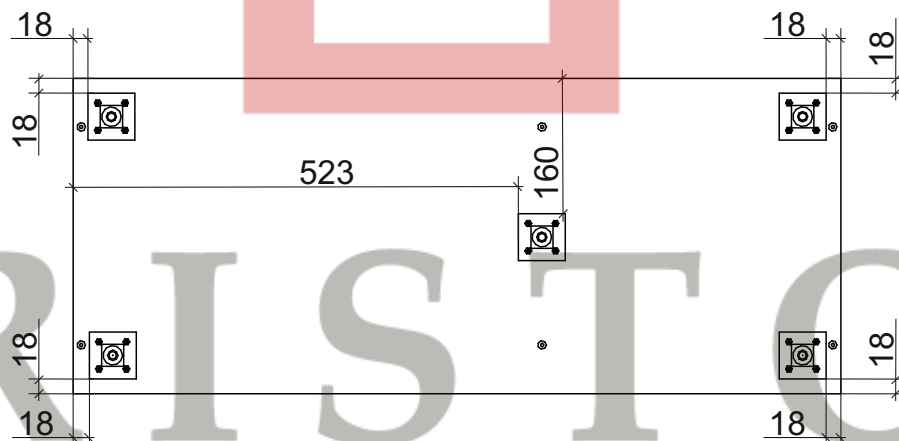

BRISTOL

• МАГАЗИН МЕБЛІВ

GERDA TALL CABINET B 2D

1	2000	350	16	x1	2/3
2	2000	330	16	x1	2/3
3	901	370	16	x1	1/3
4	901	370	16	x1	1/3
5	1994	230	16	x1	3/3
6	1994	90	16	x1	3/3
7	2000	350	16	x1	2/3

8	324	298	16	x4	1/3
9	1994	296	16	x1	3/3
10	2010	536	3	x1	2/3
11	2010	337	3	x1	2/3
12	2000	72	32	x1	3/3
13	524	295	5	x4	3/3
14	1994	310	4	x1	3/3

8 ▶

BRISTOL
• МАГАЗИН МЕБЛІВ •

9 ▶

(D0)	3 x 15 mm	x23
(M1)		x16
(M3)		x7

10 ► A

BRISTOL

• МАГАЗИН МЕБЛІВ •

10 ► B

D12	4 x 25 mm	x20
T5		x5

11 ►

D10	4 x 16 mm	x6
J8		x3

12 ▶

D4 3,5 x 18 mm x8 	D10 4 x 16 mm x8 	J8  x4
U1  x8	U6  x8	

13 ▸ A

13 ▸ B

13 ▶

D0	3 x 15 mm	x2
E0	5 x 50 mm 8 x 50 mm	x1
P0		x1

14▶A

Q0	x16	Q1	x16
----	-----	----	-----

14 ▶ B

BRISTOL
• МАГАЗИН МЕБЛІВ •

14 ▶

В РІСТОЛ
• МАГАЗИН МЕБЛІВ •