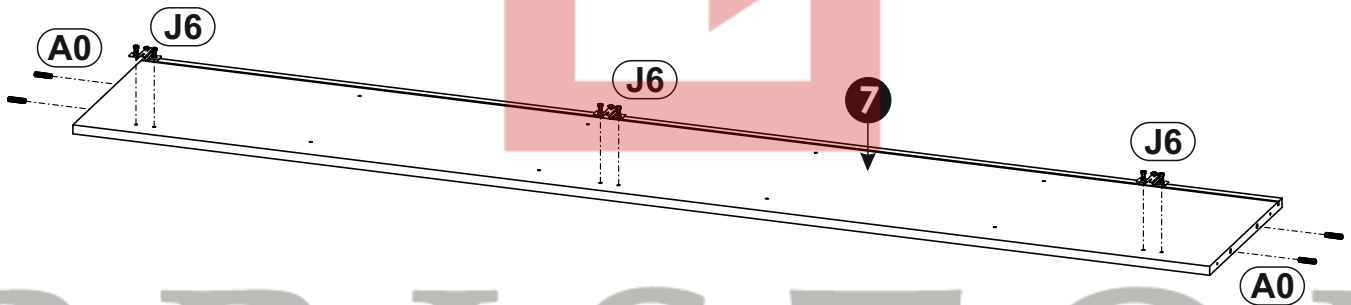

BRISTOL

• МАГАЗИН МЕБЛІВ

GERDA TALL CABINET B 2D

1	2000	350	16	x1	2/3
2	2000	330	16	x1	2/3
3	901	370	16	x1	1/3
4	901	370	16	x1	1/3
5	1994	230	16	x1	3/3
6	1994	90	16	x1	3/3
7	2000	350	16	x1	2/3

8	324	298	16	x4	1/3
9	1994	296	16	x1	3/3
10	2010	536	3	x1	2/3
11	2010	337	3	x1	2/3
12	2000	72	32	x1	3/3
13	524	295	5	x4	3/3
14	1994	310	4	x1	3/3

					1/3
---	--	--	--	--	-----

1 ▶

2 ▶

3 ▶

4 ▶

5 ▶

6 ▶

7 ▶

8 ▶

BRISTOL
• МАГАЗИН МЕБЛІВ •

9 ▶

(D0)	3 x 15 mm	x23
(M1)		x16
(M3)		x7

10 ► A

BRISTOL

• МАГАЗИН МЕБЛІВ •

10 ► B