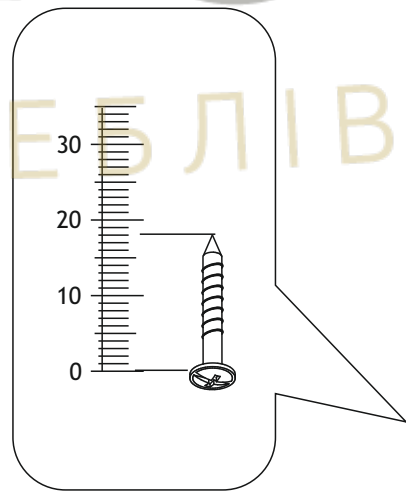

GERDA TALL CABINET B 2D

GERDA TALL CABINET B 2D

A0 8 x 30mm x12 	B1 f 7 x 50 mm x12 	C0 x4 
C2 x4 	C7 16mm x4 	D0 3 x 15 mm x25 
D4 3,5 x 18 mm x8 	D10 4 x 16 mm x14 	D12 4 x 25 mm x20 
E0 5 x 50 mm 8 x 50 mm x1 	J6 x7 	J8 x7 
K 4mm x1 	M1 x16 	M3 x7 
P0 x1 	Q0 x16 	Q1 x16 
T5 x5 	U1 x8 	U6 x8 

BRISTOL

• МАГАЗИН МЕБЛІВ

GERDA TALL CABINET B 2D

1	2000	350	16	x1	2/3
2	2000	330	16	x1	2/3
3	901	370	16	x1	1/3
4	901	370	16	x1	1/3
5	1994	230	16	x1	3/3
6	1994	90	16	x1	3/3
7	2000	350	16	x1	2/3

8	324	298	16	x4	1/3
9	1994	296	16	x1	3/3
10	2010	536	3	x1	2/3
11	2010	337	3	x1	2/3
12	2000	72	32	x1	3/3
13	524	295	5	x4	3/3
14	1994	310	4	x1	3/3

D12	4 x 25 mm	x20
T5		x5

11 ►

D10	4 x 16 mm	x6
J8		x3

12 ▶

D4 3,5 x 18 mm x8 	D10 4 x 16 mm x8 	J8  x4
U1  x8	U6  x8	

13 ▸ A

13 ▸ B

13 ▶

D0	3 x 15 mm	x2
E0	5 x 50 mm 8 x 50 mm	x1
P0		x1

14▶A

Q0	x16	Q1	x16
----	-----	----	-----

14 ▶ B

BRISTOL
• МАГАЗИН МЕБЛІВ •

14 ▶

В РІСТОЛ
• МАГАЗИН МЕБЛІВ •