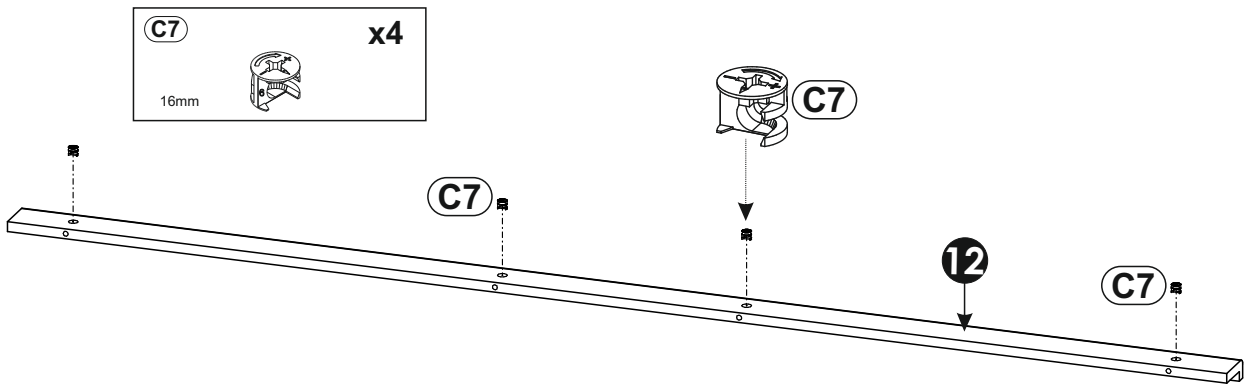

BRISTOL

• МАГАЗИН МЕБЛІВ

GERDA TALL CABINET B 2D

1	2000	350	16	x1	2/3
2	2000	330	16	x1	2/3
3	901	370	16	x1	1/3
4	901	370	16	x1	1/3
5	1994	230	16	x1	3/3
6	1994	90	16	x1	3/3
7	2000	350	16	x1	2/3

8	324	298	16	x4	1/3
9	1994	296	16	x1	3/3
10	2010	536	3	x1	2/3
11	2010	337	3	x1	2/3
12	2000	72	32	x1	3/3
13	524	295	5	x4	3/3
14	1994	310	4	x1	3/3

					1/3
---	--	--	--	--	-----

1 ▶

2 ▶

3 ▶

4 ▶

5 ▶

6 ▶

7 ▶

8 ▶

BRISTOL
• МАГАЗИН МЕБЛІВ •

9 ▶

(D0)	3 x 15 mm	x23
(M1)		x16
(M3)		x7

10 ► A

BRISTOL

• МАГАЗИН МЕБЛІВ •

10 ► B

D12	4 x 25 mm	x20
T5		x5

11 ►

D10	4 x 16 mm	x6
J8		x3

12 ▶

D4 3,5 x 18 mm x8 	D10 4 x 16 mm x8 	J8  x4
U1  x8	U6  x8	

13 ▸ A

13 ▸ B

13 ▶