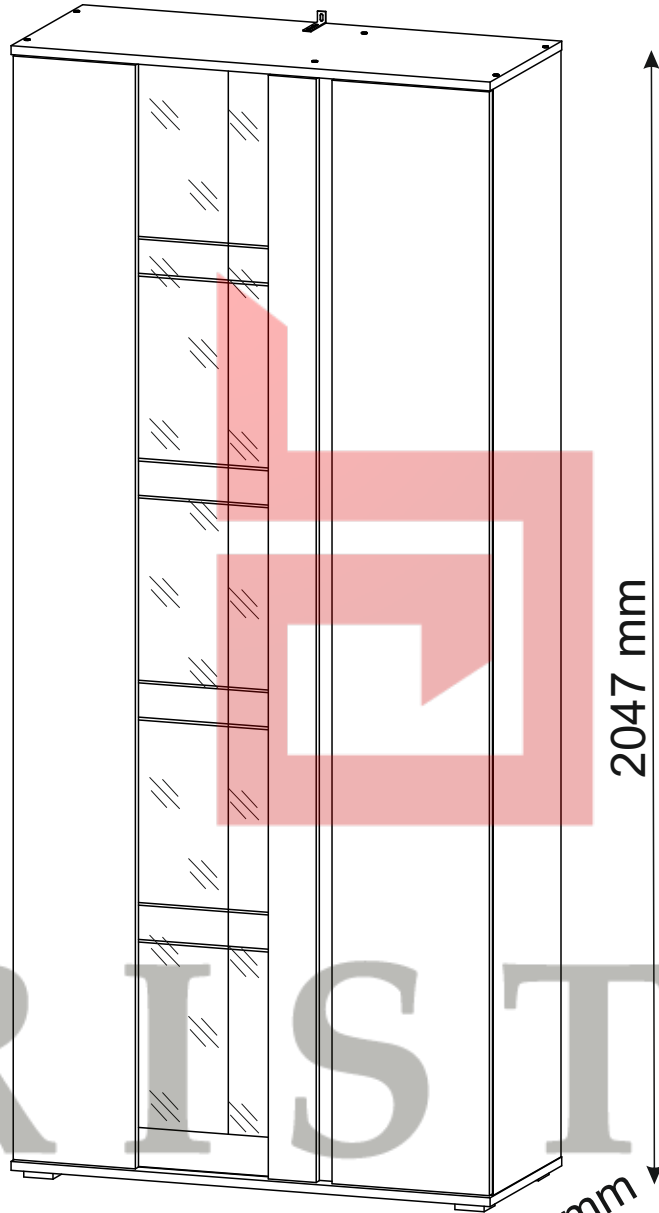

GERDA TALL CABINET B 2D

GERDA TALL CABINET B 2D

A0 8 x 30mm x12 	B1 f 7 x 50 mm x12 	C0 x4 
C2 x4 	C7 16mm x4 	D0 3 x 15 mm x25 
D4 3,5 x 18 mm x8 	D10 4 x 16 mm x14 	D12 4 x 25 mm x20 
E0 5 x 50 mm 8 x 50 mm x1 	J6 x7 	J8 x7 
K 4mm x1 	M1 x16 	M3 x7 
P0 x1 	Q0 x16 	Q1 x16 
T5 x5 	U1 x8 	U6 x8 

BRISTOL

• МАГАЗИН МЕБЛІВ

GERDA TALL CABINET B 2D

1	2000	350	16	x1	2/3
2	2000	330	16	x1	2/3
3	901	370	16	x1	1/3
4	901	370	16	x1	1/3
5	1994	230	16	x1	3/3
6	1994	90	16	x1	3/3
7	2000	350	16	x1	2/3

8	324	298	16	x4	1/3
9	1994	296	16	x1	3/3
10	2010	536	3	x1	2/3
11	2010	337	3	x1	2/3
12	2000	72	32	x1	3/3
13	524	295	5	x4	3/3
14	1994	310	4	x1	3/3

8 ▶

BRISTOL
• МАГАЗИН МЕБЛІВ •

9 ▶

(D0)	3 x 15 mm	x23
(M1)		x16
(M3)		x7

10 ► A

BRISTOL

• МАГАЗИН МЕБЛІВ •

10 ► B

D0	3 x 15 mm	x2
E0	5 x 50 mm 8 x 50 mm	x1
P0		x1

14▶A

Q0	x16	Q1	x16
----	-----	----	-----

14 ▶ B

BRISTOL
• МАГАЗИН МЕБЛІВ •

14 ▶

В РІСТОЛ
• МАГАЗИН МЕБЛІВ •