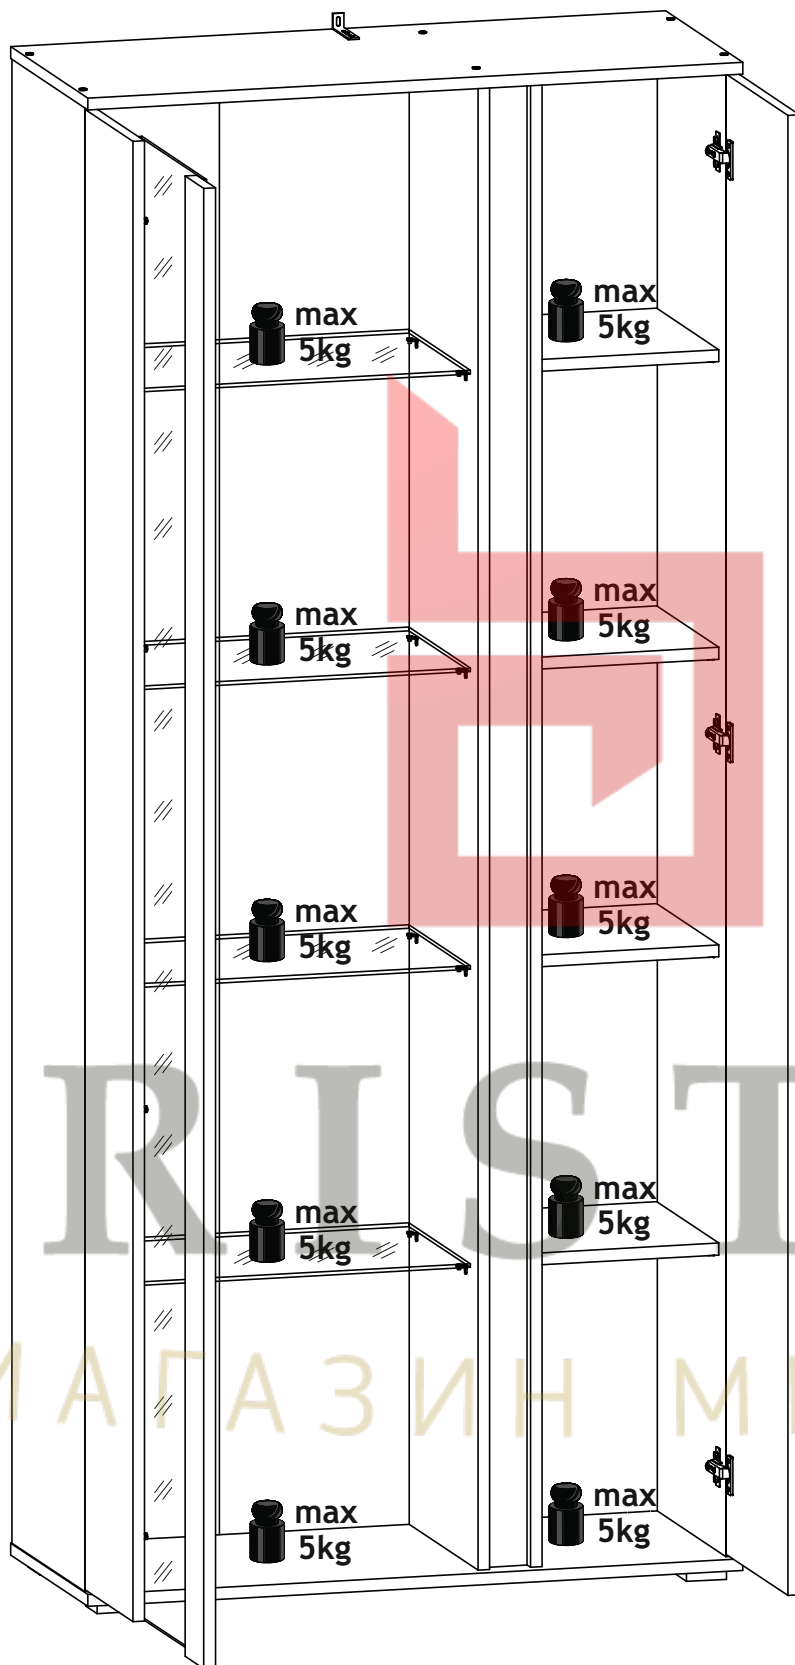

BRISTOL

• МАГАЗИН МЕБЛІВ

GERDA TALL CABINET B 2D

1	2000	350	16	x1	2/3
2	2000	330	16	x1	2/3
3	901	370	16	x1	1/3
4	901	370	16	x1	1/3
5	1994	230	16	x1	3/3
6	1994	90	16	x1	3/3
7	2000	350	16	x1	2/3

8	324	298	16	x4	1/3
9	1994	296	16	x1	3/3
10	2010	536	3	x1	2/3
11	2010	337	3	x1	2/3
12	2000	72	32	x1	3/3
13	524	295	5	x4	3/3
14	1994	310	4	x1	3/3

8 ▶

BRISTOL
• МАГАЗИН МЕБЛІВ •

9 ▶

(D0)	3 x 15 mm	x23
(M1)		x16
(M3)		x7

10 ► A

BRISTOL

• МАГАЗИН МЕБЛІВ •

10 ► B

D12	4 x 25 mm	x20
T5		x5

11 ►

D10	4 x 16 mm	x6
J8		x3

12 ▶

D4 3,5 x 18 mm x8 	D10 4 x 16 mm x8 	J8  x4
U1  x8	U6  x8	

13 ▸ A

13 ▸ B

13 ▶

D0	3 x 15 mm	x2
E0	5 x 50 mm 8 x 50 mm	x1
P0		x1

14▶A

Q0	x16	Q1	x16
----	-----	----	-----

14 ▶ B

BRISTOL
• МАГАЗИН МЕБЛІВ •

14 ▶

В РІСТОЛ
• МАГАЗИН МЕБЛІВ •