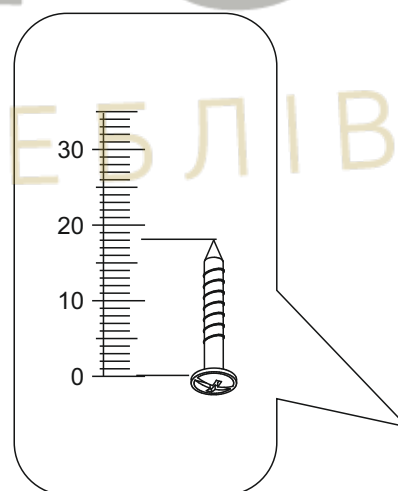

A0 8 x 30mm x40 	B1 7 x 50 mm x10 	C0 x10
C2 x38 	C7 x38 16mm 	D0 3 x 15 mm x32
D21 5 x 13 mm x48 	D20 5 x 9 mm x8 	K x1 4mm
M1 x32 	N7 L-350 x4 	T3 x6
T8 x30 	U0 x7 	

BRISTOL

• МАГАЗИН МЕБЛІВ •