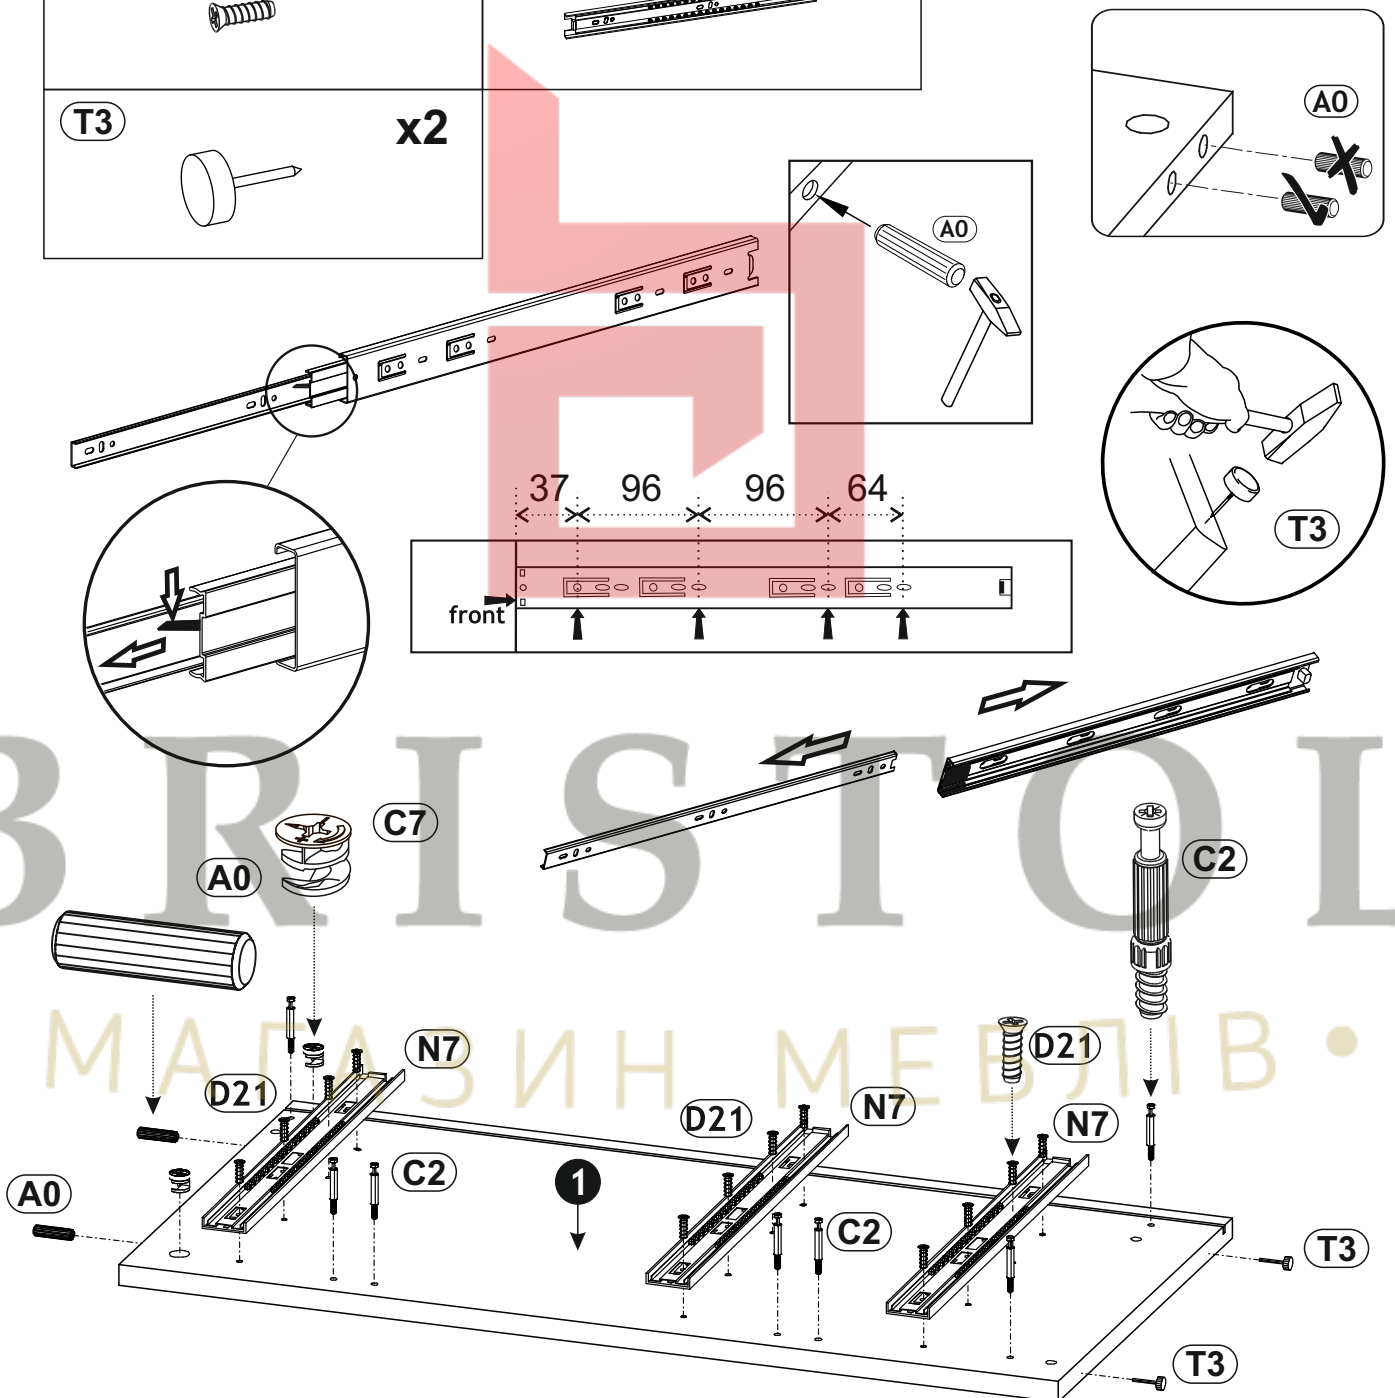

# LAURA - DRESSING TABLE

<b>1</b>	736	375	16	x1	2/2
<b>2</b>	736	375	16	x1	2/2
<b>3</b>	736	375	16	x1	2/2
<b>4</b>	584	100	16	x1	2/2
<b>5</b>	584	300	16	x1	2/2
<b>6</b>	268	100	16	x1	1/2
<b>7</b>	268	100	16	x1	1/2
<b>8</b>	903	395	16	x1	1/2
<b>9</b>	268	70	16	x1	1/2
<b>10</b>	268	90	32	x2	1/2
<b>11</b>	350	250	16	x1	1/2
<b>12</b>	350	250	16	x1	1/2

<b>13</b>	296	318	16	x1	1/2
<b>14</b>	210	232	16	x1	2/2
<b>15</b>	220	355	2,8	x3	2/2
<b>16</b>	296	158	16	x2	1/2
<b>17</b>	350	90	16	x3	1/2
<b>18</b>	350	90	16	x3	1/2
<b>19</b>	598	158	16	x1	2/2
<b>20</b>	526	72	16	x1	2/2
<b>21</b>	210	72	16	x2	2/2
<b>22</b>	671	278	2,8	x1	2/2
<b>23</b>	536	355	2,8	x1	2/2

					2/2
---	--	--	--	--	-----

1 ▶

<b>A0</b> 8 x 30mm x2	<b>C2</b> x7	<b>C7</b> 16mm x2
<b>D21</b> 5 x 13 mm x12	<b>N7</b> L-350 x3	
<b>T3</b> x2		

# 2 ▶

<b>A0</b> 8 x 30mm 	<b>x2</b>	<b>C2</b> 	<b>x10</b>	<b>C7</b> 16mm 	<b>x2</b>
<b>D20</b> 5 x 9 mm 	<b>x8</b>	<b>D21</b> 5 x 13 mm 	<b>x8</b>	<b>N7</b> L-350 	<b>x4</b>
<b>T3</b> 	<b>x2</b>	     			