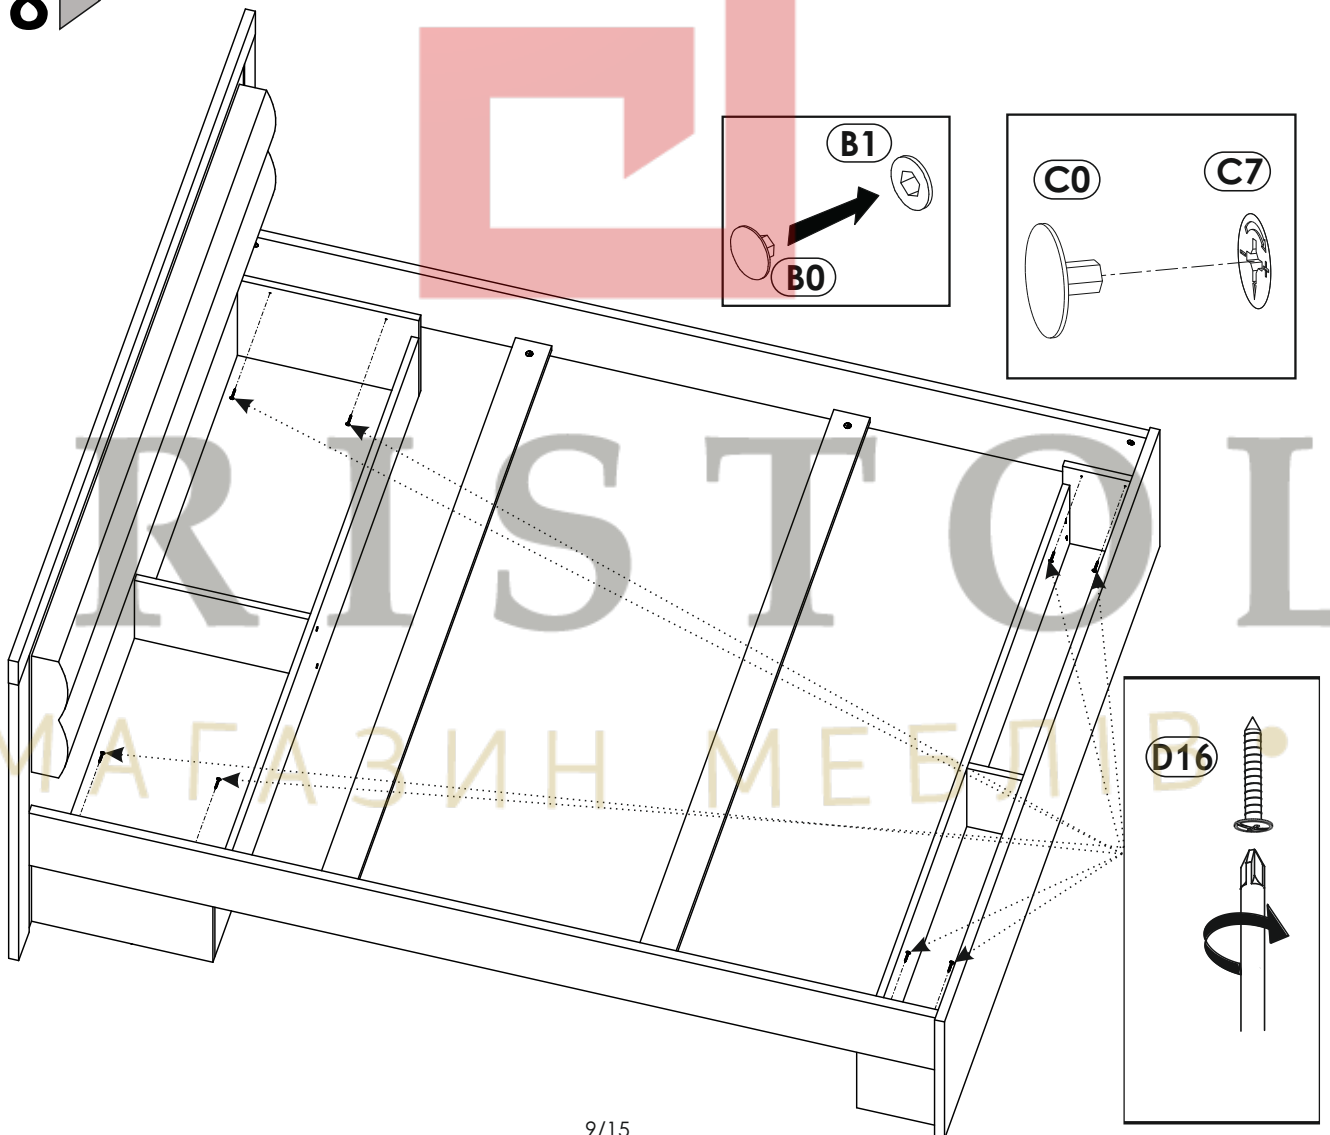

MILANA

200mm

options

MILANA

A0 8 x 32mm x4 	A1 8 x 50mm x10 	B1 f 7 x 50 mm x10 
C2 x38 	C7 16 mm x38 	D16 4,2 x 28 mm x18 
K 4mm x1 	T3 x20 	

BRISTOL

• МАГАЗИН МЕБЛІВ •

MILANA

17 ▶

18 ▶

MILANA

options

(A0) 8 x 32mm x10 	(B0)  x4	(B1) f 7 x 50 mm x10 
(C0)  x4	(C2)  x7	(C7) 16 mm  x7
(D0) 3 x 15 mm x8 	(D10) 4 x 16 mm x20 	(K) 4mm  x1
(M1)  x8	(T12)  x10	

1	1414	200	16 x1	1/1
2	634	120	16 x3	1/1
3	1334	180	16 x1	1/1
4	650	180	16 x1	1/1
5	650	180	16 x1	1/1
6	1344	644	2,5 x1	1/1
				1/1