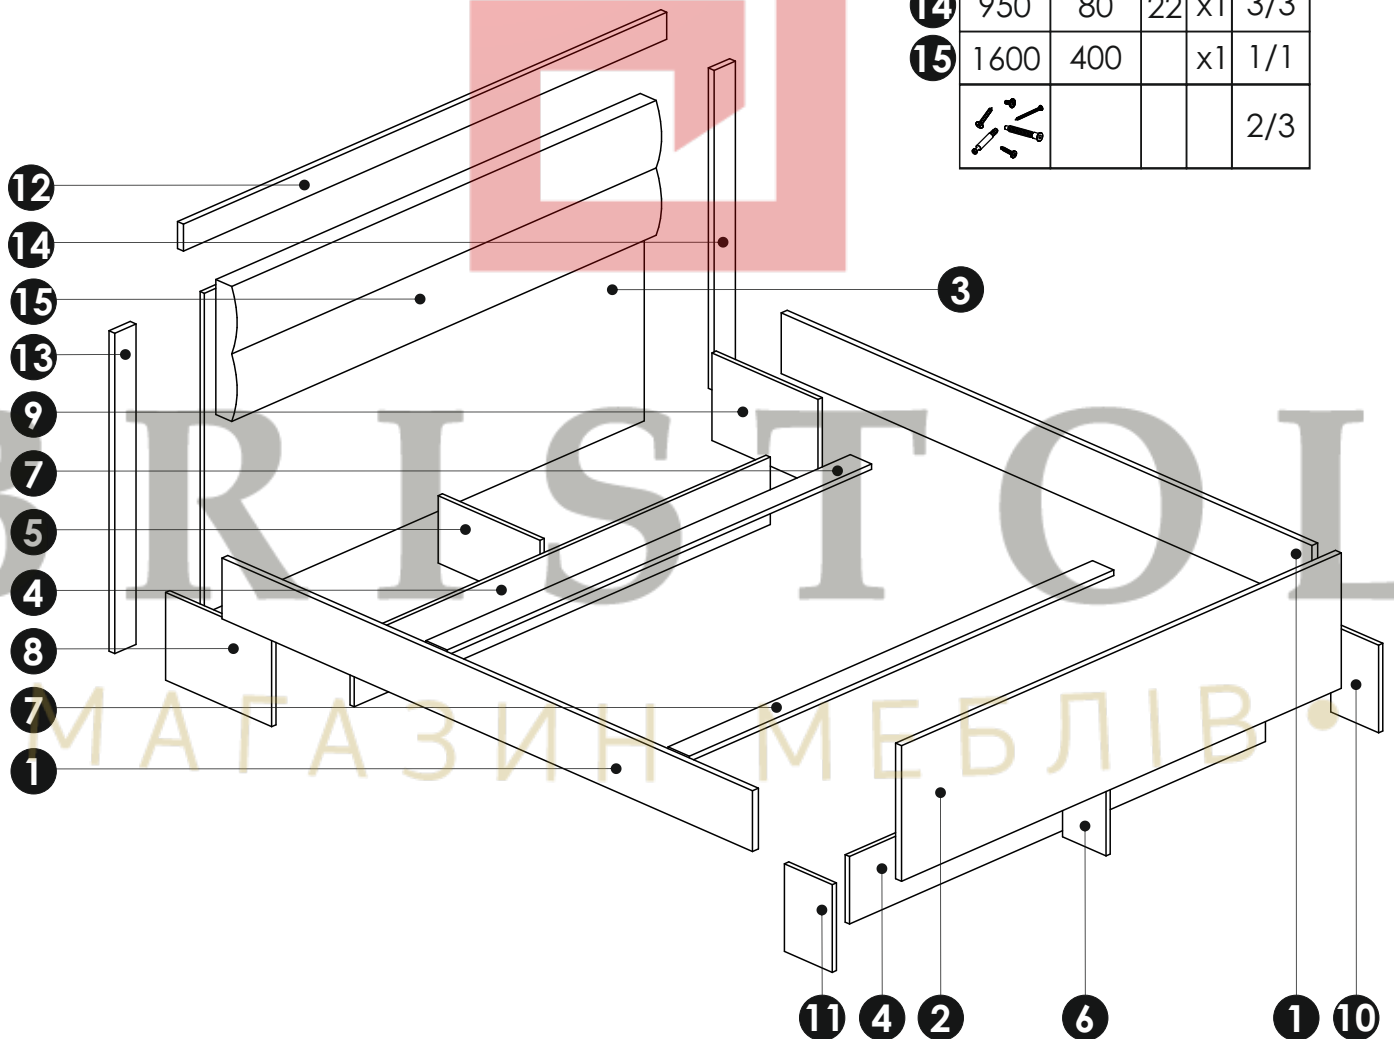

MILANA

200mm

options

MILANA

A0 8 x 32mm x4 	A1 8 x 50mm x10 	B1 f 7 x 50 mm x10 
C2 x38 	C7 16 mm x38 	D16 4,2 x 28 mm x18 
K 4mm x1 	T3 x20 	

BRISTOL

• МАГАЗИН МЕБЛІВ •

MILANA

1	2000	180	22 x2	1/3
2	1658	402	22 x1	2/3
3	1658	950	16 x1	2/3
4	1568	180	22 x2	2/3
5	377	180	22 x1	2/3
6	157	180	22 x1	2/3
7	1600	80	22 x2	2/3
8	400	250	16 x1	2/3
9	400	250	16 x1	2/3
10	180	250	16 x1	2/3
11	180	250	16 x1	2/3
12	1822	80	22 x1	3/3
13	950	80	22 x1	3/3
14	950	80	22 x1	3/3
15	1600	400	x1	1/1
				2/3

17 ▶

18 ▶

MILANA

options

(A0) 8 x 32mm x10 	(B0)  x4	(B1) f 7 x 50 mm x10 
(C0)  x4	(C2)  x7	(C7) 16 mm  x7
(D0) 3 x 15 mm x8 	(D10) 4 x 16 mm x20 	(K) 4mm  x1
(M1)  x8	(T12)  x10	

1	1414	200	16 x1	1/1
2	634	120	16 x3	1/1
3	1334	180	16 x1	1/1
4	650	180	16 x1	1/1
5	650	180	16 x1	1/1
6	1344	644	2,5 x1	1/1
				1/1