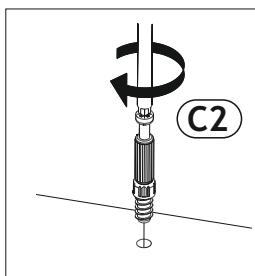

1 ▶

x2

2 ▶

BRISTOL
• МАГАЗИН МЕБЛІВ •