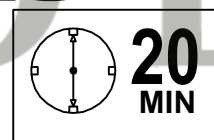

MILANA

200mm

options

MILANA

A0 8 x 32mm x4 	A1 8 x 50mm x10 	B1 f 7 x 50 mm x10 
C2 x38 	C7 16 mm x38 	D16 4,2 x 28 mm x18 
K 4mm x1 	T3 x20 	

BRISTOL

• МАГАЗИН МЕБЛІВ •

MILANA

1	2000	180	22 x2	1/3
2	1658	402	22 x1	2/3
3	1658	950	16 x1	2/3
4	1568	180	22 x2	2/3
5	377	180	22 x1	2/3
6	157	180	22 x1	2/3
7	1600	80	22 x2	2/3
8	400	250	16 x1	2/3
9	400	250	16 x1	2/3
10	180	250	16 x1	2/3
11	180	250	16 x1	2/3
12	1822	80	22 x1	3/3
13	950	80	22 x1	3/3
14	950	80	22 x1	3/3
15	1600	400	x1	1/1
				2/3

17 ▶

18 ▶

MILANA

options

(A0) 8 x 32mm x10 	(B0)  x4	(B1) f 7 x 50 mm x10 
(C0)  x4	(C2)  x7	(C7) 16 mm  x7
(D0) 3 x 15 mm x8 	(D10) 4 x 16 mm x20 	(K) 4mm  x1
(M1)  x8	(T12)  x10	

1	1414	200	16 x1	1/1
2	634	120	16 x3	1/1
3	1334	180	16 x1	1/1
4	650	180	16 x1	1/1
5	650	180	16 x1	1/1
6	1344	644	2,5 x1	1/1
				1/1