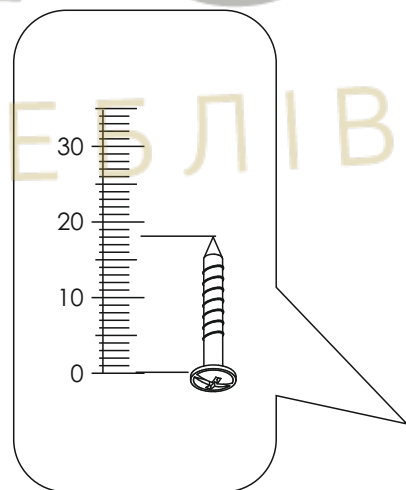

MILANA

200mm

options

MILANA

A0 8 x 32mm x4 	A1 8 x 50mm x10 	B1 f 7 x 50 mm x10 
C2 x38 	C7 16 mm x38 	D16 4,2 x 28 mm x18 
K 4mm x1 	T3 x20 	

BRISTOL

• МАГАЗИН МЕБЛІВ •

MILANA

1	2000	180	22 x2	1/3
2	1658	402	22 x1	2/3
3	1658	950	16 x1	2/3
4	1568	180	22 x2	2/3
5	377	180	22 x1	2/3
6	157	180	22 x1	2/3
7	1600	80	22 x2	2/3
8	400	250	16 x1	2/3
9	400	250	16 x1	2/3
10	180	250	16 x1	2/3
11	180	250	16 x1	2/3
12	1822	80	22 x1	3/3
13	950	80	22 x1	3/3
14	950	80	22 x1	3/3
15	1600	400	x1	1/1
				2/3

17 ▶

18 ▶

MILANA

options

(A0) 8 x 32mm x10 	(B0)  x4	(B1) f 7 x 50 mm x10 
(C0)  x4	(C2)  x7	(C7) 16 mm  x7
(D0) 3 x 15 mm x8 	(D10) 4 x 16 mm x20 	(K) 4mm  x1
(M1)  x8	(T12)  x10	

1	1414	200	16 x1	1/1
2	634	120	16 x3	1/1
3	1334	180	16 x1	1/1
4	650	180	16 x1	1/1
5	650	180	16 x1	1/1
6	1344	644	2,5 x1	1/1
				1/1