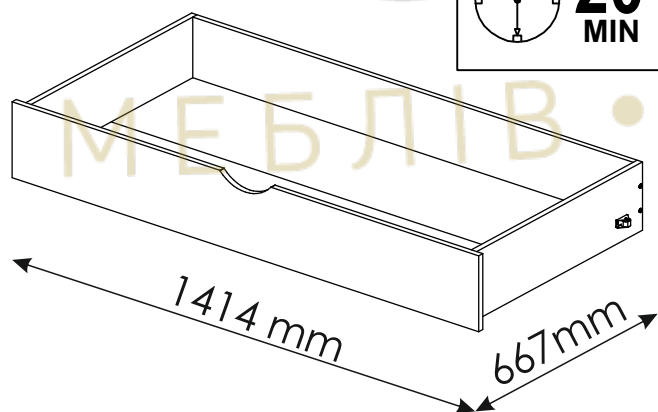

MILANA

200mm

options

MILANA

A0 8 x 32mm x4 	A1 8 x 50mm x10 	B1 f 7 x 50 mm x10 
C2 x38 	C7 16 mm x38 	D16 4,2 x 28 mm x18 
K 4mm x1 	T3 x20 	

BRISTOL

• МАГАЗИН МЕБЛІВ •

MILANA

1	2000	180	22 x2	1/3
2	1658	402	22 x1	2/3
3	1658	950	16 x1	2/3
4	1568	180	22 x2	2/3
5	377	180	22 x1	2/3
6	157	180	22 x1	2/3
7	1600	80	22 x2	2/3
8	400	250	16 x1	2/3
9	400	250	16 x1	2/3
10	180	250	16 x1	2/3
11	180	250	16 x1	2/3
12	1822	80	22 x1	3/3
13	950	80	22 x1	3/3
14	950	80	22 x1	3/3
15	1600	400	x1	1/1
				2/3

17 ▶

18 ▶

MILANA

options

(A0) 8 x 32mm x10 	(B0)  x4	(B1) f 7 x 50 mm x10 
(C0)  x4	(C2)  x7	(C7) 16 mm  x7
(D0) 3 x 15 mm x8 	(D10) 4 x 16 mm x20 	(K) 4mm  x1
(M1)  x8	(T12)  x10	

1	1414	200	16 x1	1/1
2	634	120	16 x3	1/1
3	1334	180	16 x1	1/1
4	650	180	16 x1	1/1
5	650	180	16 x1	1/1
6	1344	644	2,5 x1	1/1
				1/1