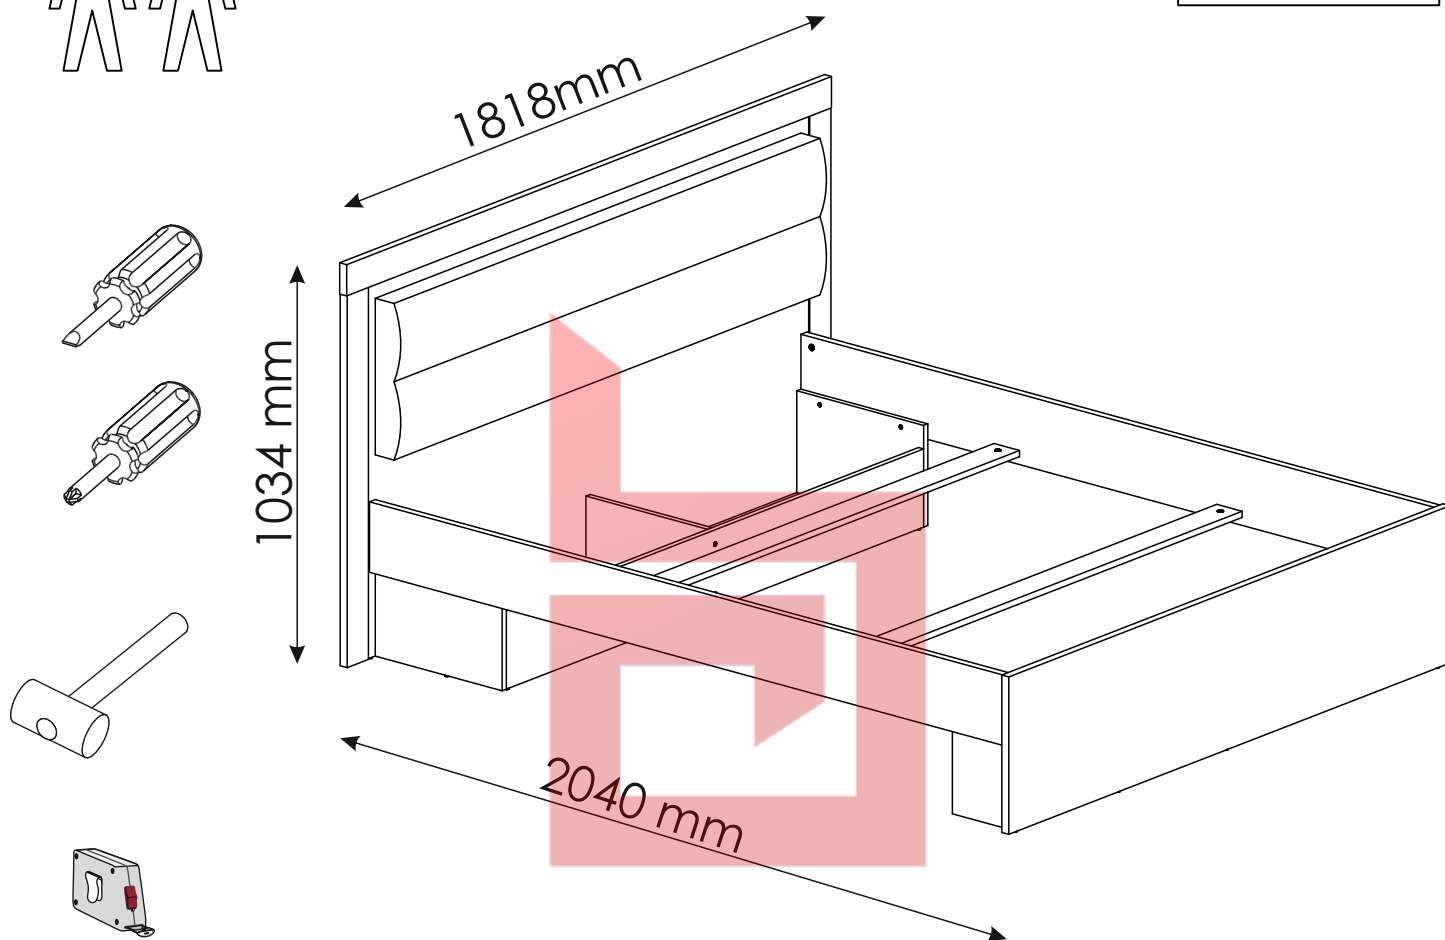

MILANA

200mm

options

MILANA

A0 8 x 32mm x4 	A1 8 x 50mm x10 	B1 f 7 x 50 mm x10 
C2 x38 	C7 16 mm x38 	D16 4,2 x 28 mm x18 
K 4mm x1 	T3 x20 	

BRISTOL

• МАГАЗИН МЕБЛІВ •

MILANA

1	2000	180	22 x2	1/3
2	1658	402	22 x1	2/3
3	1658	950	16 x1	2/3
4	1568	180	22 x2	2/3
5	377	180	22 x1	2/3
6	157	180	22 x1	2/3
7	1600	80	22 x2	2/3
8	400	250	16 x1	2/3
9	400	250	16 x1	2/3
10	180	250	16 x1	2/3
11	180	250	16 x1	2/3
12	1822	80	22 x1	3/3
13	950	80	22 x1	3/3
14	950	80	22 x1	3/3
15	1600	400	x1	1/1
				2/3

17 ▶

18 ▶

MILANA

options

(A0) 8 x 32mm x10 	(B0)  x4	(B1) f 7 x 50 mm x10 
(C0)  x4	(C2)  x7	(C7) 16 mm  x7
(D0) 3 x 15 mm x8 	(D10) 4 x 16 mm x20 	(K) 4mm  x1
(M1)  x8	(T12)  x10	

1	1414	200	16 x1	1/1
2	634	120	16 x3	1/1
3	1334	180	16 x1	1/1
4	650	180	16 x1	1/1
5	650	180	16 x1	1/1
6	1344	644	2,5 x1	1/1
				1/1