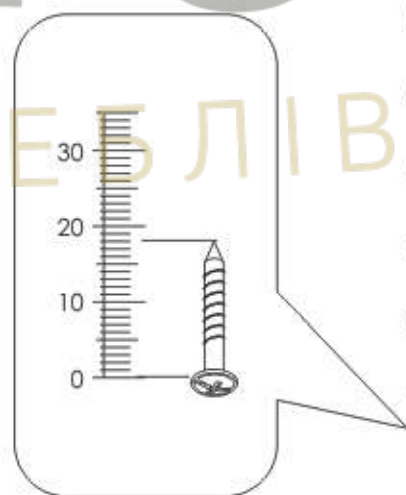

STUDENT - SCHREIBTISCH

550 mm

BRISTOL

• МАГАЗИН МЕБЛІВ •

STUDENT - SCHREIBTISCH

A0 8 x 32mm x42 	B1 f 7 x 50 mm x6 	C0  x22
C7 16mm  x36	C2  x36	D0 3 x 15 mm  x18
D5 3.5 x 16 mm  x30	D21 5 x 13 mm  x24	K 4mm  x1
L3  x3	M1  x18	N3 L-450  x3
T4  x6		

BRISTOL

• МАГАЗИН МЕБЛІВ

STUDENT - SCHREIBTISCH

x3

1	735	500	16	x1	1/2
2	735	500	16	x1	2/2
3	495	330	16	x2	2/2
4	500	330	16	x1	1/2
5	330	100	16	x1	1/2
6	772	280	16	x1	1/2
7	735	500	16	x1	2/2

8	1200	550	22	x1	1/2
9	450	120	16	x3	2/2
10	450	120	16	x3	2/2
11	273	115	16	x3	1/2
12	326	160	16	x3	1/2
13	444	282	3	x3	1/2
					1/2