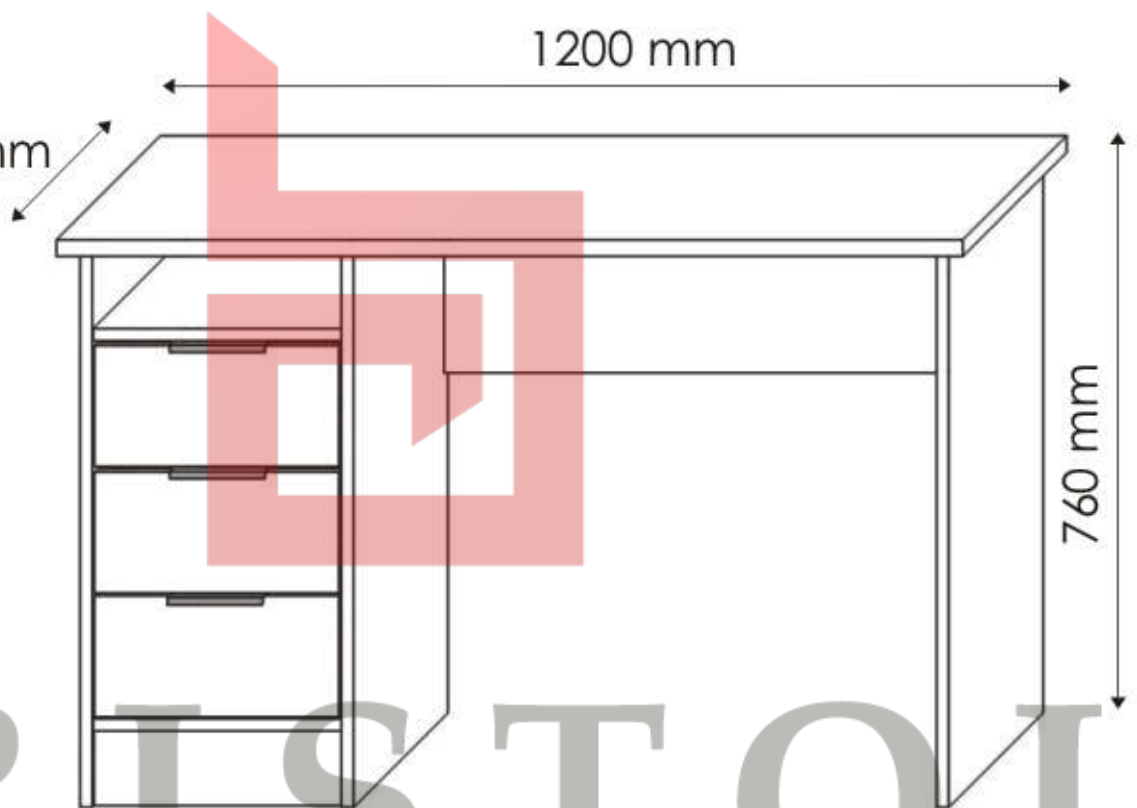

STUDENT - SCHREIBTISCH

550 mm

BRISTOL

• МАГАЗИН МЕБЛІВ •

STUDENT - SCHREIBTISCH

A0 8 x 32mm x42 	B1 f 7 x 50 mm x6 	C0  x22
C7 16mm  x36	C2  x36	D0 3 x 15 mm  x18
D5 3.5 x 16 mm  x30	D21 5 x 13 mm  x24	K 4mm  x1
L3  x3	M1  x18	N3 L-450  x3
T4  x6		

BRISTOL

• МАГАЗИН МЕБЛІВ

STUDENT - SCHREIBTISCH

x3

1	735	500	16	x1	1/2
2	735	500	16	x1	2/2
3	495	330	16	x2	2/2
4	500	330	16	x1	1/2
5	330	100	16	x1	1/2
6	772	280	16	x1	1/2
7	735	500	16	x1	2/2

8	1200	550	22	x1	1/2
9	450	120	16	x3	2/2
10	450	120	16	x3	2/2
11	273	115	16	x3	1/2
12	326	160	16	x3	1/2
13	444	282	3	x3	1/2
					1/2

BRISTOL
• МАГАЗИН МЕБЛІВ •

3▶

A0 8 x 32mm x2 	C7 16mm x2 	C2 x2 
T4 x2 		

4▶

A0 8 x 32mm x4 	C7 16mm x4 
--	--

5 ▶

6 ▶

7 ▶

D5	3.5 x 16 mm	x6	L3		x3
					

BRISTOL

• МАГАЗИН МЕБЛІВ •

26▶

BRISTOL