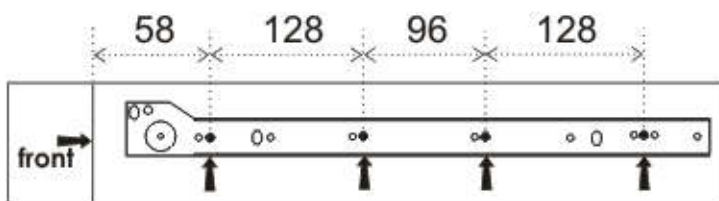

STUDENT - SCHREIBTISCH

550 mm

BRISTOL

• МАГАЗИН МЕБЛІВ •

STUDENT - SCHREIBTISCH

A0 8 x 32mm x42 	B1 f 7 x 50 mm x6 	C0  x22
C7 16mm  x36	C2  x36	D0 3 x 15 mm  x18
D5 3.5 x 16 mm  x30	D21 5 x 13 mm  x24	K 4mm  x1
L3  x3	M1  x18	N3 L-450  x3
T4  x6		

BRISTOL

• МАГАЗИН МЕБЛІВ

STUDENT - SCHREIBTISCH

x3

1	735	500	16	x1	1/2
2	735	500	16	x1	2/2
3	495	330	16	x2	2/2
4	500	330	16	x1	1/2
5	330	100	16	x1	1/2
6	772	280	16	x1	1/2
7	735	500	16	x1	2/2

8	1200	550	22	x1	1/2
9	450	120	16	x3	2/2
10	450	120	16	x3	2/2
11	273	115	16	x3	1/2
12	326	160	16	x3	1/2
13	444	282	3	x3	1/2
					1/2

1 ▶

A0 8 x 32mm 	x2	C7 16mm 	x2	C2 	x5
D5 3.5 x 16 mm 	x3	D21 5 x 13 mm 	x12	N3 L-450 	x3
T4 	x2				

2 ▶

(A0) 8 x 32mm  x2	(C7) 16mm  x2	(C2)  x5
(D5) 3.5 x 16 mm  x3	(D21) 5 x 13 mm  x12	(N3) L-450  x3
(T4)  x2		

BRISTOL
• МАГАЗИН МЕБЛІВ •

3▶

A0 8 x 32mm x2 	C7 16mm x2 	C2 x2 
T4 x2 		

4▶

A0 8 x 32mm x4 	C7 16mm x4 
--	--

5 ▶

6 ▶

7 ▶