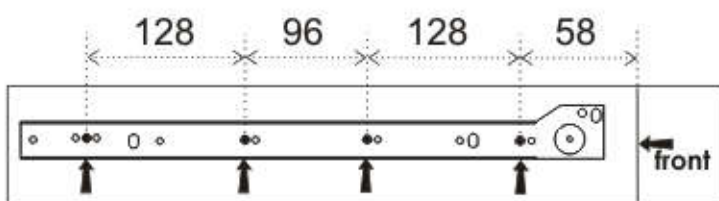

BRISTOL

• МАГАЗИН МЕБЛІВ

STUDENT - SCHREIBTISCH

x3

1	735	500	16	x1	1/2
2	735	500	16	x1	2/2
3	495	330	16	x2	2/2
4	500	330	16	x1	1/2
5	330	100	16	x1	1/2
6	772	280	16	x1	1/2
7	735	500	16	x1	2/2

8	1200	550	22	x1	1/2
9	450	120	16	x3	2/2
10	450	120	16	x3	2/2
11	273	115	16	x3	1/2
12	326	160	16	x3	1/2
13	444	282	3	x3	1/2
					1/2

1 ▶

A0 8 x 32mm 	x2	C7 16mm 	x2	C2 	x5
D5 3.5 x 16 mm 	x3	D21 5 x 13 mm 	x12	N3 L-450 	x3
T4 	x2				

2 ▶

(A0) 8 x 32mm  x2	(C7) 16mm  x2	(C2)  x5
(D5) 3.5 x 16 mm  x3	(D21) 5 x 13 mm  x12	(N3) L-450  x3
(T4)  x2		

BRISTOL
• МАГАЗИН МЕБЛІВ •

3▶

A0 8 x 32mm x2 	C7 16mm x2 	C2 x2 
T4 x2 		

4▶

A0 8 x 32mm x4 	C7 16mm x4 
--	--

5 ▶

6 ▶

7 ▶