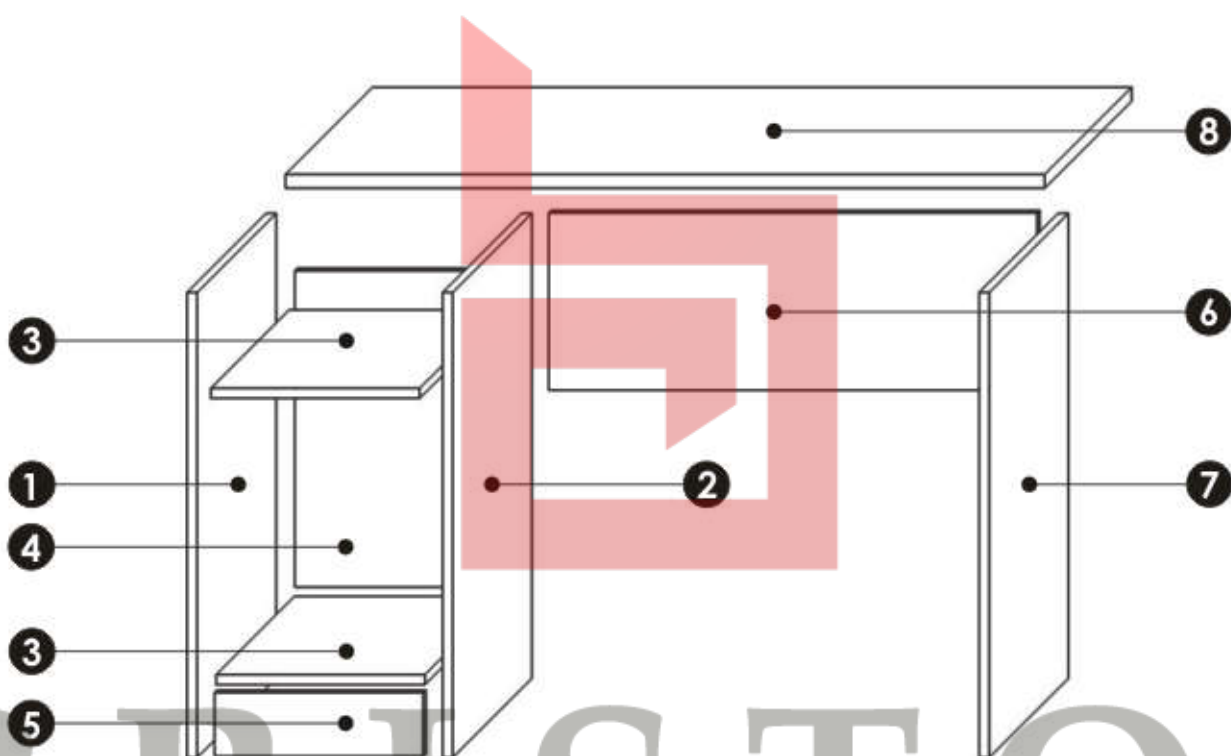

BRISTOL

• МАГАЗИН МЕБЛІВ

STUDENT - SCHREIBTISCH

x3

1	735	500	16	x1	1/2
2	735	500	16	x1	2/2
3	495	330	16	x2	2/2
4	500	330	16	x1	1/2
5	330	100	16	x1	1/2
6	772	280	16	x1	1/2
7	735	500	16	x1	2/2

8	1200	550	22	x1	1/2
9	450	120	16	x3	2/2
10	450	120	16	x3	2/2
11	273	115	16	x3	1/2
12	326	160	16	x3	1/2
13	444	282	3	x3	1/2
					1/2