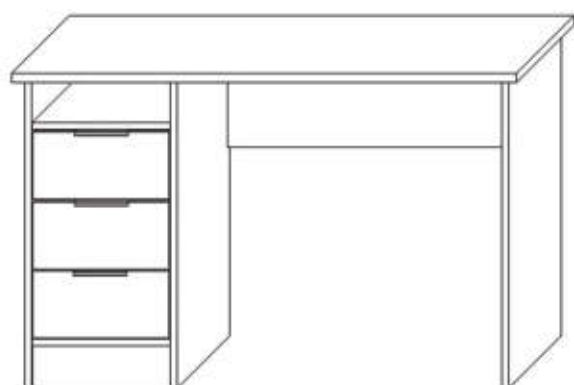

STUDENT - SCHREIBTISCH

550 mm

BRISTOL

• МАГАЗИН МЕБЛІВ •

STUDENT - SCHREIBTISCH

A0 8 x 32mm x42 	B1 f 7 x 50 mm x6 	C0  x22
C7 16mm  x36	C2  x36	D0 3 x 15 mm  x18
D5 3.5 x 16 mm  x30	D21 5 x 13 mm  x24	K 4mm  x1
L3  x3	M1  x18	N3 L-450  x3
T4  x6		

BRISTOL

• МАГАЗИН МЕБЛІВ

STUDENT - SCHREIBTISCH

x3

1	735	500	16	x1	1/2
2	735	500	16	x1	2/2
3	495	330	16	x2	2/2
4	500	330	16	x1	1/2
5	330	100	16	x1	1/2
6	772	280	16	x1	1/2
7	735	500	16	x1	2/2

8	1200	550	22	x1	1/2
9	450	120	16	x3	2/2
10	450	120	16	x3	2/2
11	273	115	16	x3	1/2
12	326	160	16	x3	1/2
13	444	282	3	x3	1/2
					1/2