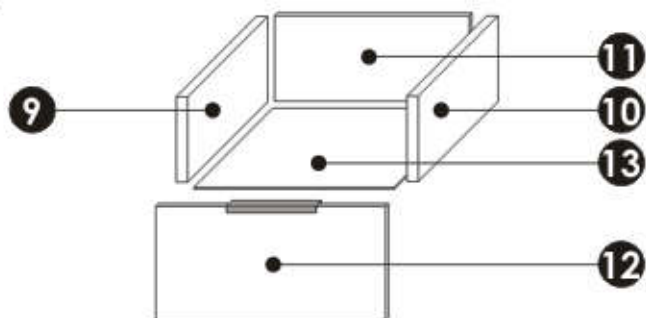

STUDENT - SCHREIBTISCH

550 mm

BRISTOL

• МАГАЗИН МЕБЛІВ •

STUDENT - SCHREIBTISCH

A0 8 x 32mm x42 	B1 f 7 x 50 mm x6 	C0  x22
C7 16mm  x36	C2  x36	D0 3 x 15 mm  x18
D5 3.5 x 16 mm  x30	D21 5 x 13 mm  x24	K 4mm  x1
L3  x3	M1  x18	N3 L-450  x3
T4  x6		

BRISTOL

• МАГАЗИН МЕБЛІВ

STUDENT - SCHREIBTISCH

x3

1	735	500	16	x1	1/2
2	735	500	16	x1	2/2
3	495	330	16	x2	2/2
4	500	330	16	x1	1/2
5	330	100	16	x1	1/2
6	772	280	16	x1	1/2
7	735	500	16	x1	2/2

8	1200	550	22	x1	1/2
9	450	120	16	x3	2/2
10	450	120	16	x3	2/2
11	273	115	16	x3	1/2
12	326	160	16	x3	1/2
13	444	282	3	x3	1/2
					1/2

1 ▶

A0 8 x 32mm 	x2	C7 16mm 	x2	C2 	x5
D5 3.5 x 16 mm 	x3	D21 5 x 13 mm 	x12	N3 L-450 	x3
T4 	x2				

2 ▶

(A0) 8 x 32mm  x2	(C7) 16mm  x2	(C2)  x5
(D5) 3.5 x 16 mm  x3	(D21) 5 x 13 mm  x12	(N3) L-450  x3
(T4)  x2		