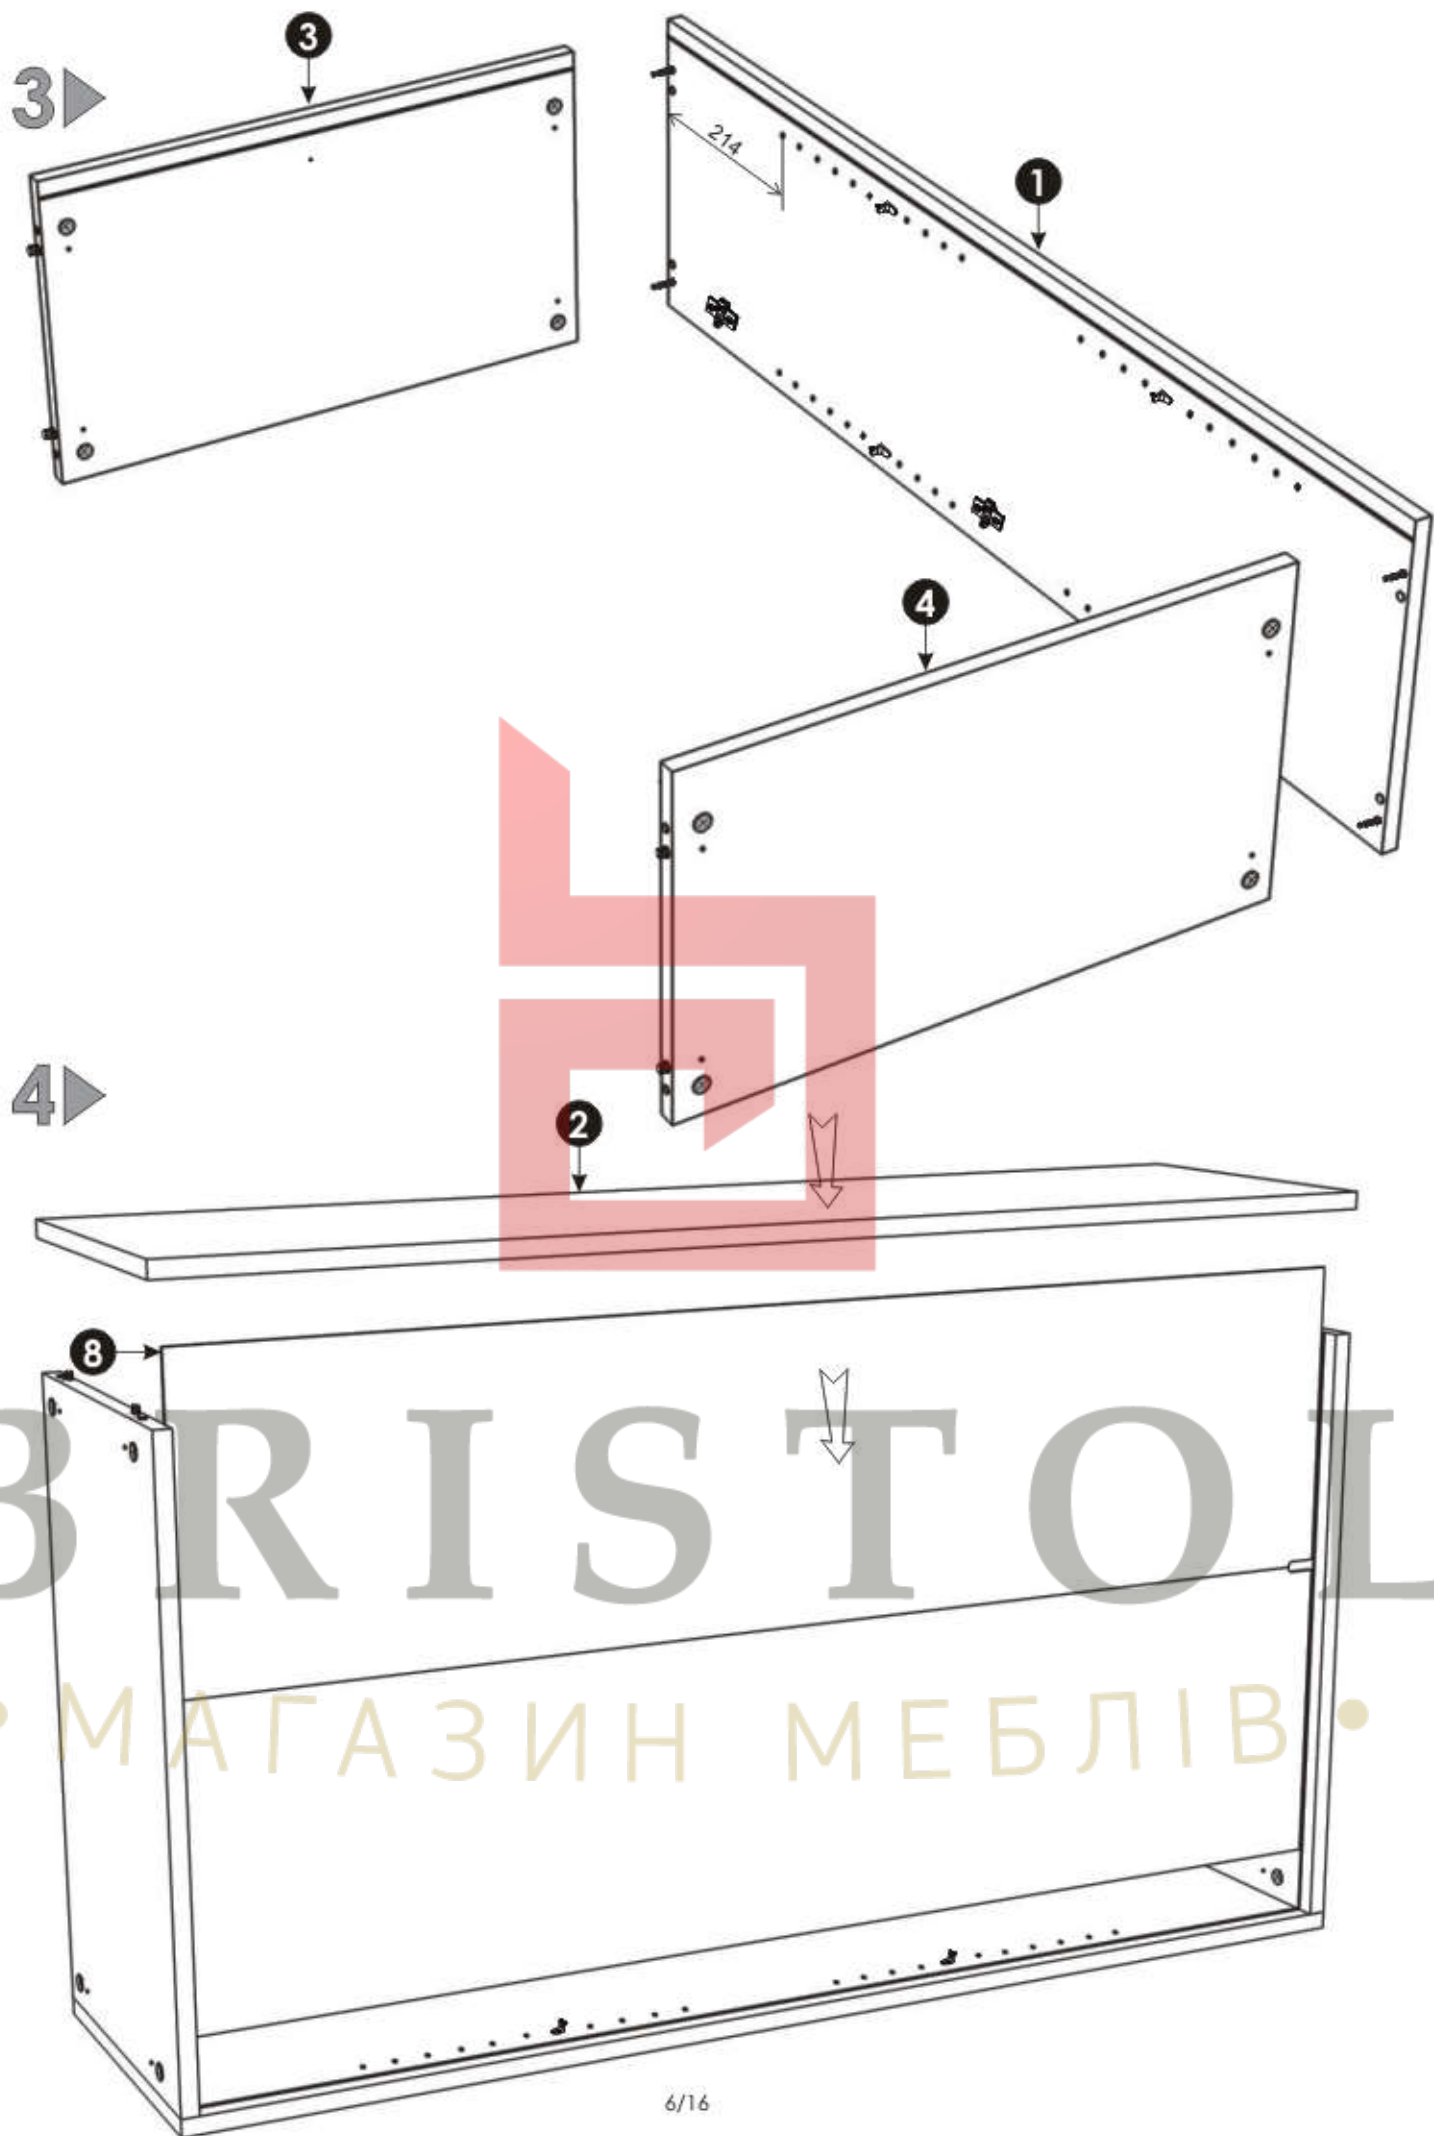

# JACK - REGAL (2B2T)

1	1152	320	16 x1	1/1
2	1152	320	16 x1	1/1
3	568	320	16 x1	1/1
4	568	320	16 x1	1/1
5	1149	297	16 x1	1/1
6	1149	297	16 x1	1/1
7	568	298	16 x2	1/1
8	1130	578	3 x1	1/1
				1/1

1 ▶

2▶

<b>A0</b>	8 x 32mm	<b>x8</b>	<b>C7</b>		<b>x8</b>
				16mm	

5 ▶

<b>(D0)</b> 3 x 15 mm 	<b>x10</b>	<b>(M1)</b> 	<b>x10</b>
---	------------	--	------------

BRISTOL

• МАГАЗИН МЕБЛІВ •

6 ▶

**D21**

5 x 13 mm

**x1****E0**