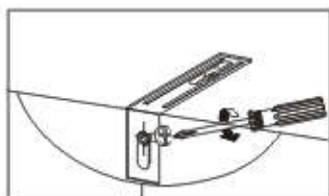

D21

5 x 13 mm

x1

E0

5 x 70 mm

x1

8 x 50 mm

P0

x1

BRISTOL

• МАГАЗИН МЕБЛІВ •