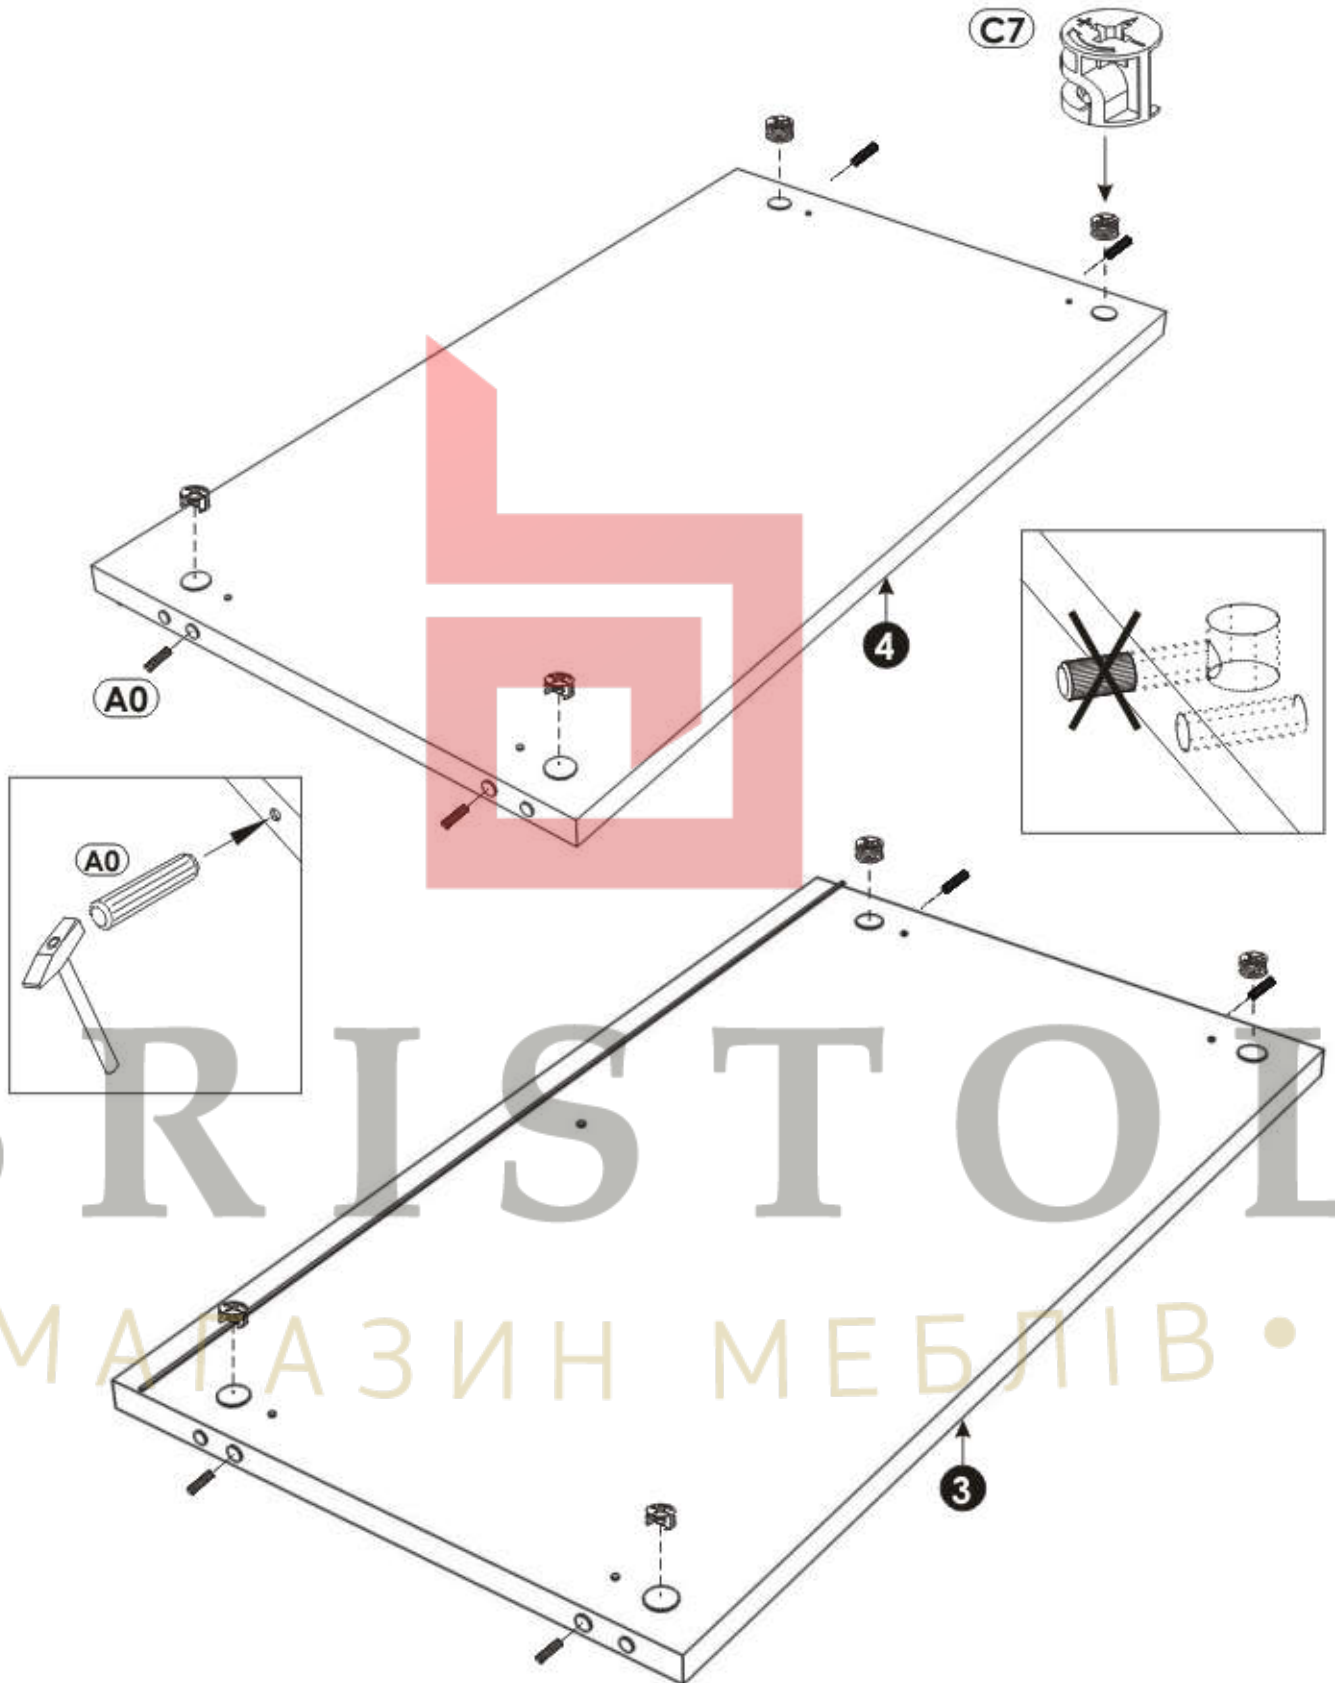

# JACK - REGAL (2B2T)

1	1152	320	16 x1	1/1
2	1152	320	16 x1	1/1
3	568	320	16 x1	1/1
4	568	320	16 x1	1/1
5	1149	297	16 x1	1/1
6	1149	297	16 x1	1/1
7	568	298	16 x2	1/1
8	1130	578	3 x1	1/1
				1/1

1 ▶

2▶

<b>A0</b>	8 x 32mm	<b>x8</b>	<b>C7</b>		<b>x8</b>
				16mm	

5 ▶

<b>(D0)</b> 3 x 15 mm 	<b>x10</b>	<b>(M1)</b> 	<b>x10</b>
---	------------	--	------------

BRISTOL

• МАГАЗИН МЕБЛІВ •

6 ▶

**D21**

5 x 13 mm

**x1****E0**