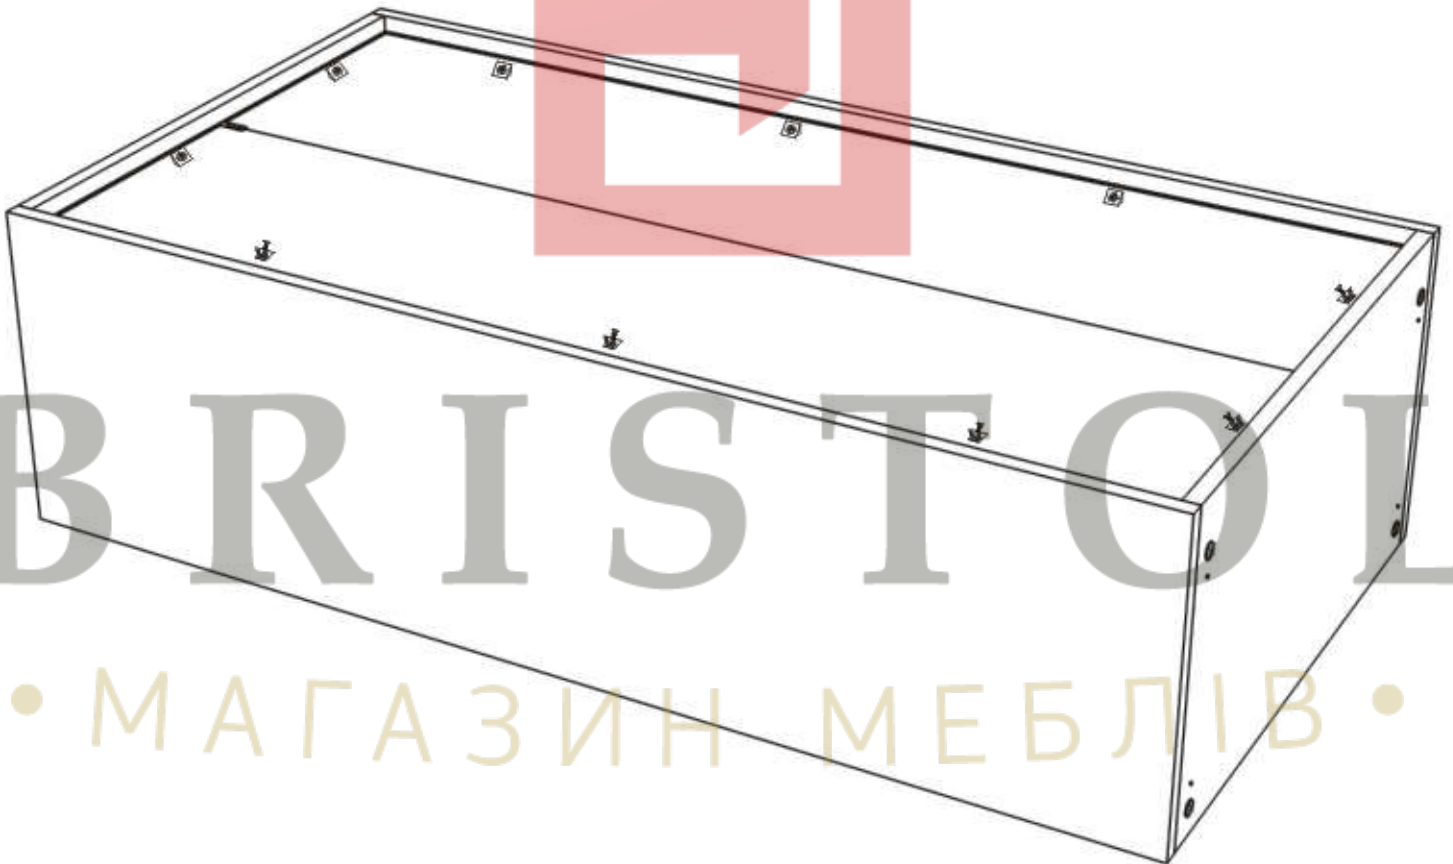

5 ▶

(D0) 3 x 15 mm 	x10	(M1) 	x10

BRISTOL

• МАГАЗИН МЕБЛІВ •