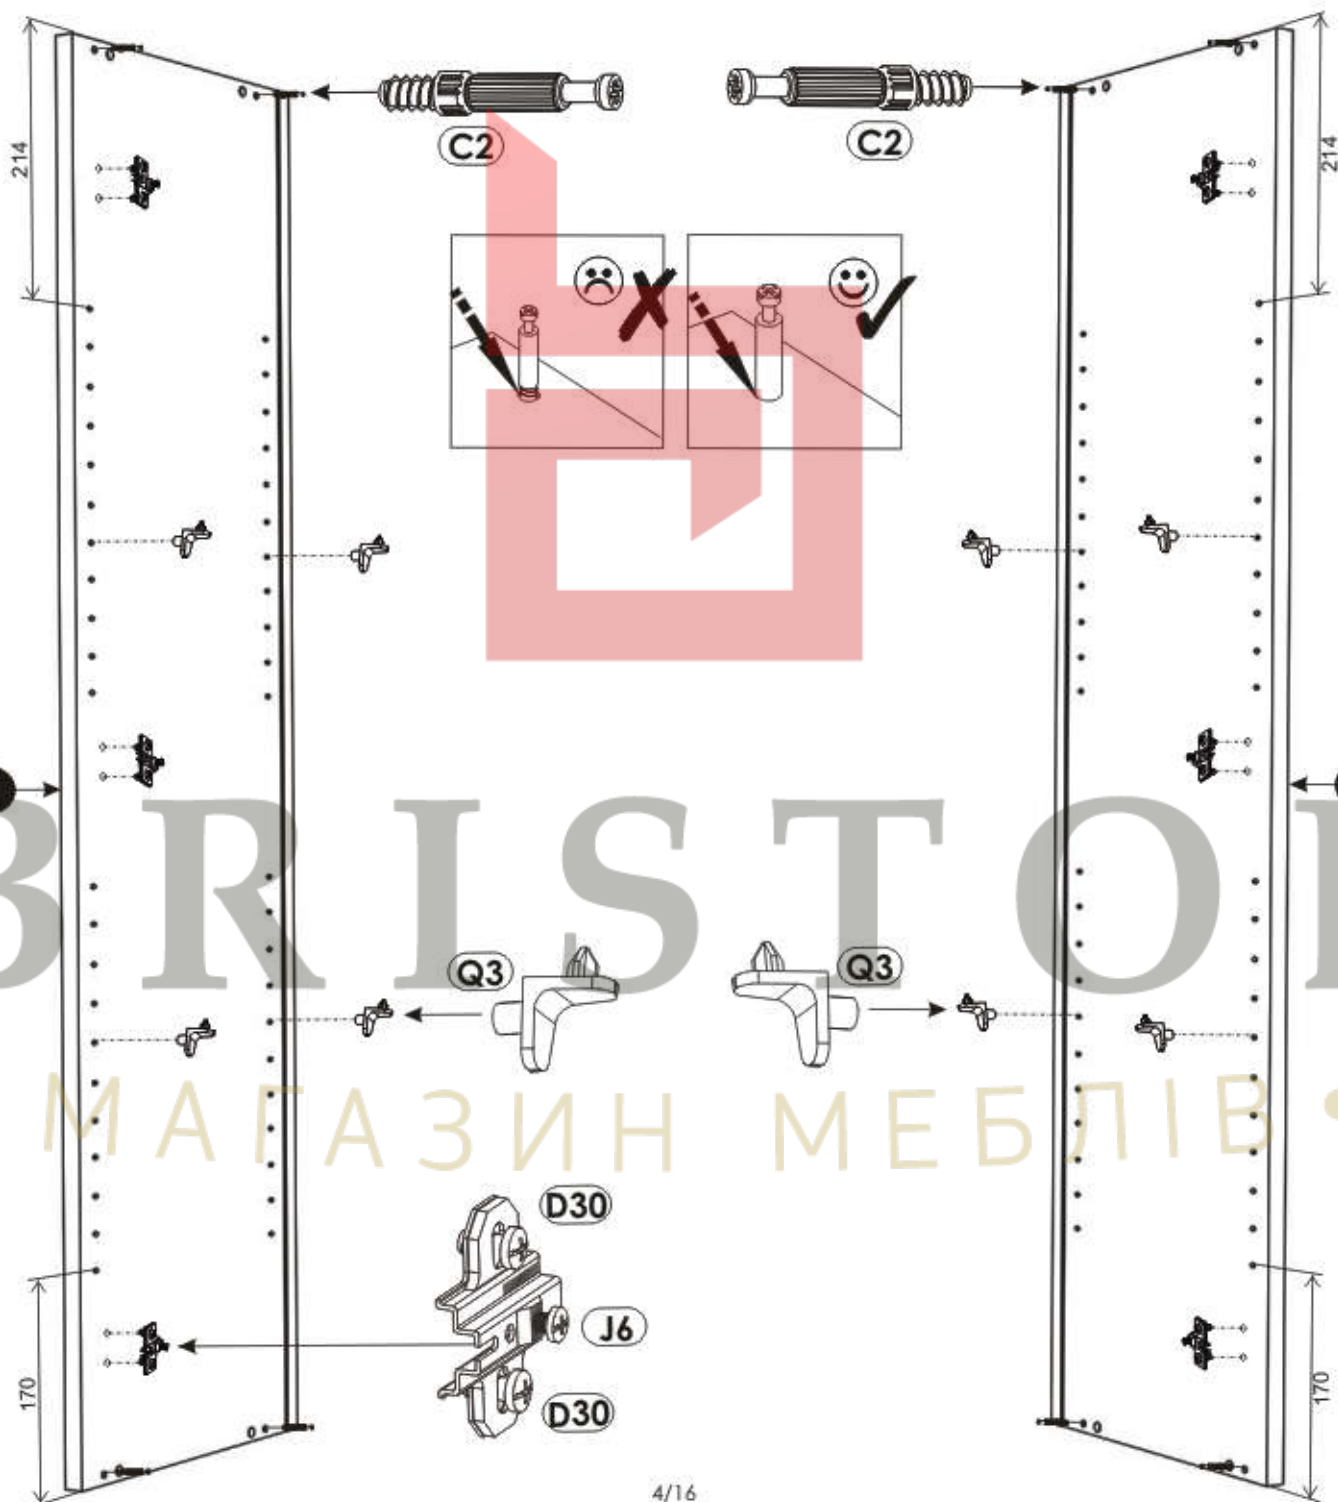

# JACK - REGAL (2B2T)

1	1152	320	16 x1	1/1
2	1152	320	16 x1	1/1
3	568	320	16 x1	1/1
4	568	320	16 x1	1/1
5	1149	297	16 x1	1/1
6	1149	297	16 x1	1/1
7	568	298	16 x2	1/1
8	1130	578	3 x1	1/1
				1/1

1 ▶

2▶

<b>A0</b>	8 x 32mm	<b>x8</b>	<b>C7</b>		<b>x8</b>
				16mm	

5 ▶

<b>(D0)</b> 3 x 15 mm 	<b>x10</b>	<b>(M1)</b> 	<b>x10</b>
---	------------	--	------------

BRISTOL

• МАГАЗИН МЕБЛІВ •

6 ▶

**D21**

5 x 13 mm

**x1****E0**