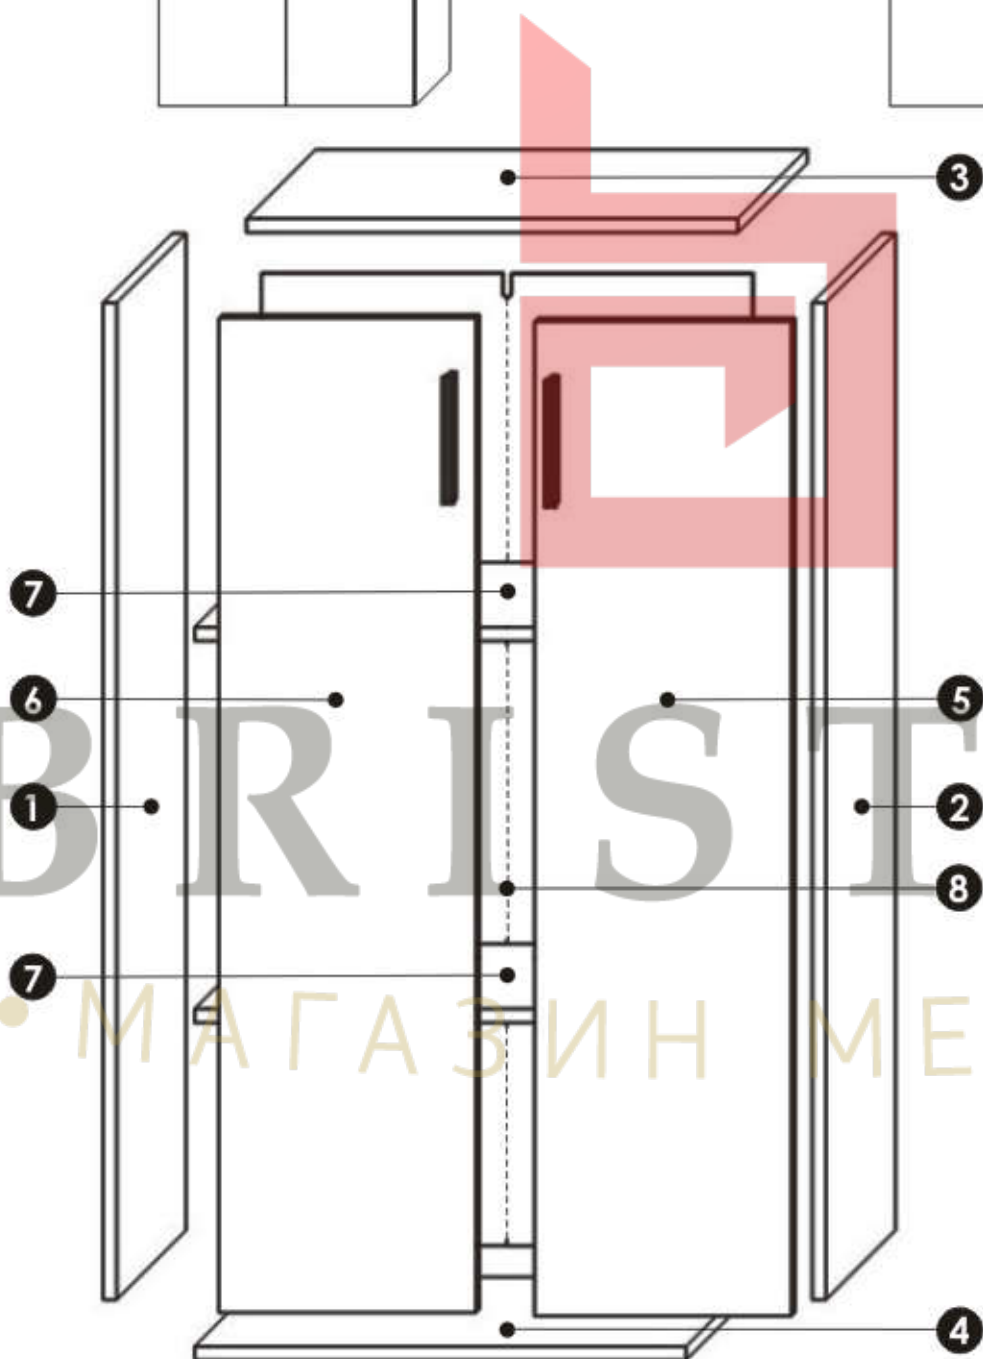

# JACK - REGAL (2B2T)

Ø8

• МАГАЗИН МЕБЛІВ •

# JACK - REGAL(2B2T)

<b>A0</b> 8 x 32mm <b>x8</b> 	<b>C0</b>  <b>x4</b>	<b>C2</b>  <b>x8</b>
<b>C7</b> 16mm  <b>x8</b>	<b>D0</b> 3 x 15 mm  <b>x10</b>	<b>D10</b> 4 x 16 mm  <b>x12</b>
<b>D16</b> 4,2 x 28 mm  <b>x8</b>	<b>D21</b> 5 x 13 mm  <b>x1</b>	<b>E0</b> 5 x 70 mm 8 x 50 mm  <b>x1</b>
<b>J6</b> <b>D30</b>  <b>x6</b>	<b>J8</b>  <b>x6</b>	<b>L0</b>  <b>x2</b>
<b>M1</b>  <b>x10</b>	<b>P0</b>  <b>x1</b>	<b>Q3</b>  <b>x8</b>
<b>T3</b>  <b>x4</b>	<b>U0</b>  <b>x4</b>	

# JACK - REGAL (2B2T)

1	1152	320	16 x1	1/1
2	1152	320	16 x1	1/1
3	568	320	16 x1	1/1
4	568	320	16 x1	1/1
5	1149	297	16 x1	1/1
6	1149	297	16 x1	1/1
7	568	298	16 x2	1/1
8	1130	578	3 x1	1/1
				1/1

1 ▶

2▶

<b>A0</b>	8 x 32mm	<b>x8</b>	<b>C7</b>		<b>x8</b>
				16mm	

5 ▶

<b>(D0)</b> 3 x 15 mm 	<b>x10</b>	<b>(M1)</b> 	<b>x10</b>
---	------------	--	------------

BRISTOL

• МАГАЗИН МЕБЛІВ •

6 ▶

**D21**

5 x 13 mm

**x1****E0**