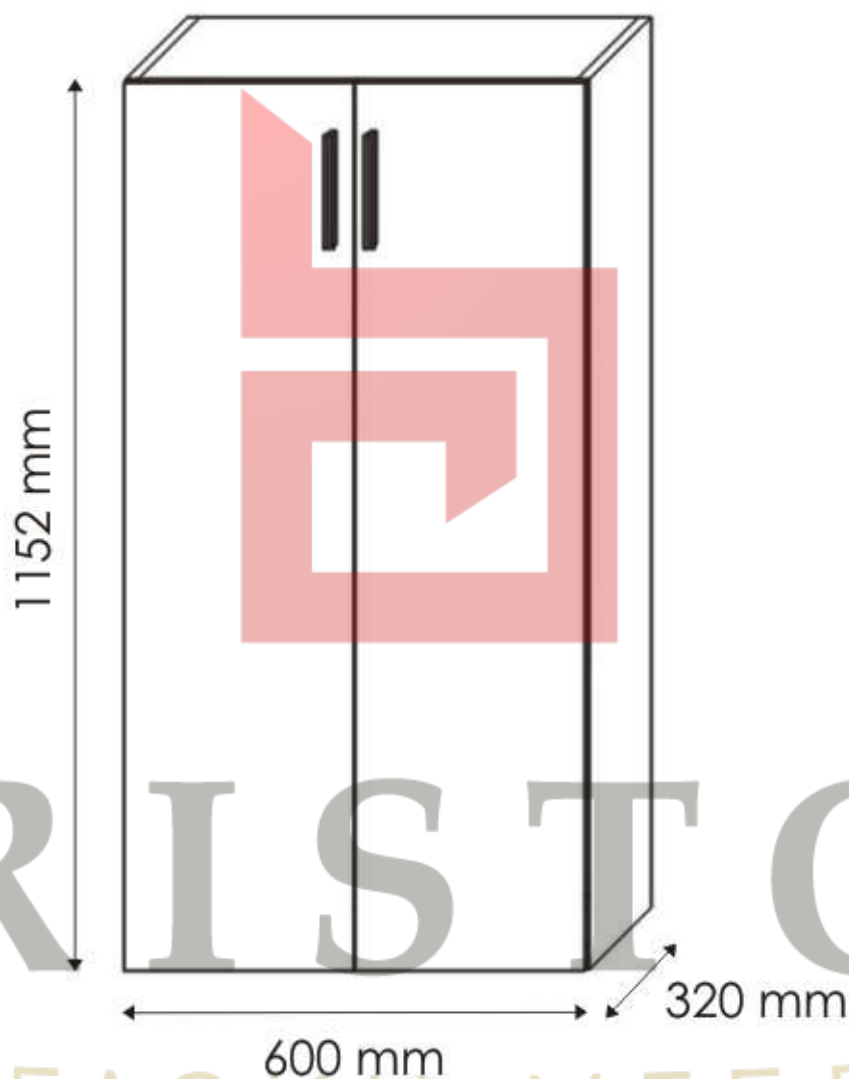

JACK - REGAL (2B2T)

Ø8