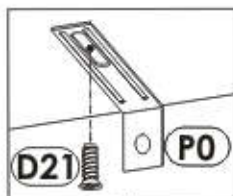

# JACK - REGAL (2B2T)

1	1152	320	16 x1	1/1
2	1152	320	16 x1	1/1
3	568	320	16 x1	1/1
4	568	320	16 x1	1/1
5	1149	297	16 x1	1/1
6	1149	297	16 x1	1/1
7	568	298	16 x2	1/1
8	1130	578	3 x1	1/1
				1/1

1 ▶

2▶

<b>A0</b>	8 x 32mm	<b>x8</b>	<b>C7</b>		<b>x8</b>
				16mm	

5 ▶

<b>(D0)</b> 3 x 15 mm 	<b>x10</b>	<b>(M1)</b> 	<b>x10</b>
---	------------	--	------------

BRISTOL

• МАГАЗИН МЕБЛІВ •

6 ▶

**D21**

5 x 13 mm

**x1****E0**

5 x 70 mm

**x1**

8 x 50 mm

**P0****x1**