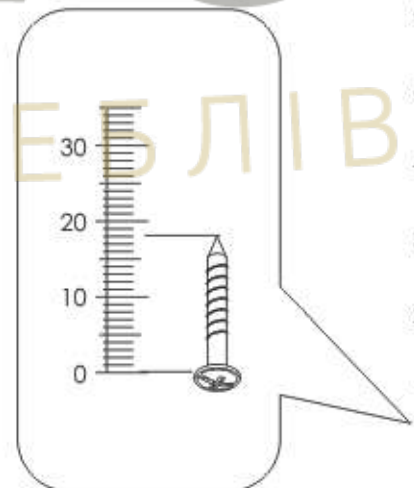

BRISTOL

• МАГАЗИН МЕБЛІВ