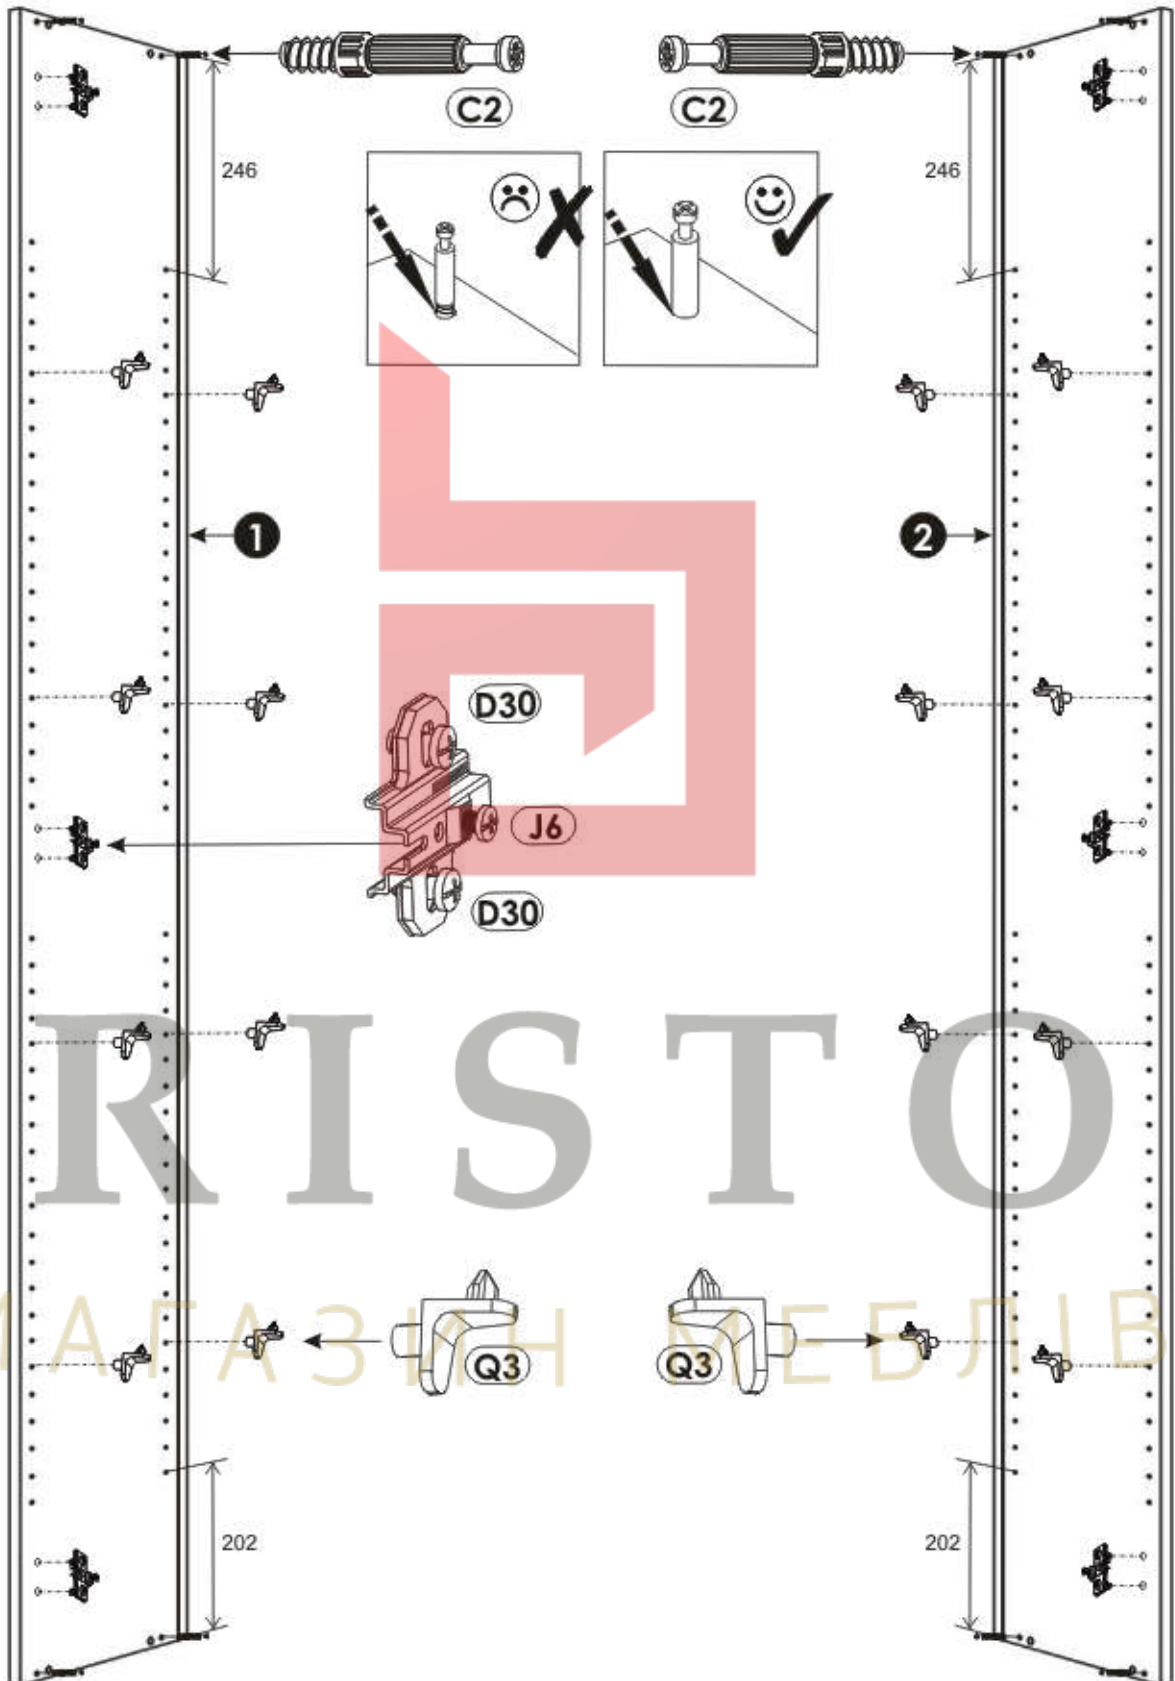

1 ▶

BRISTOL

• МАГАЗИН МЕБЛІВ •

2▶

C2 	x8	Q3 	x16	J6 	D30 	x6
--	-----------	--	------------	--	---	-----------

BRISTOL

• МАГАЗИН МЕБЛІВ •

3 ▶

BRISTOL

• МАГАЗИН МЕБЛІВ •

4 ▶

5 ▶

(D0)	3 x 15 mm	x14	(M1)	x14
				

6 ▶

D21

5 x 13 mm

BRISTOL

• МАГАЗИН МЕБЛІВ •

8 ▶

BRISTOL

• МАГАЗИН МЕБЛІВ •

9 ▶

D10 4 x 16 mm x12 	J8  x6	U0  x4
--	---	---

BRISTOL

• МАГАЗИН МЕБЛІВ •

10 ▶

D16 	4,2 x 28 mm	x4	L0 	x2
---	-------------	-----------	---	-----------

11 ▶

BRISTOL

• МАГАЗИН МЕБЛІВ •

12▶

REGALSERIE "JACK"(EXAMPLE):