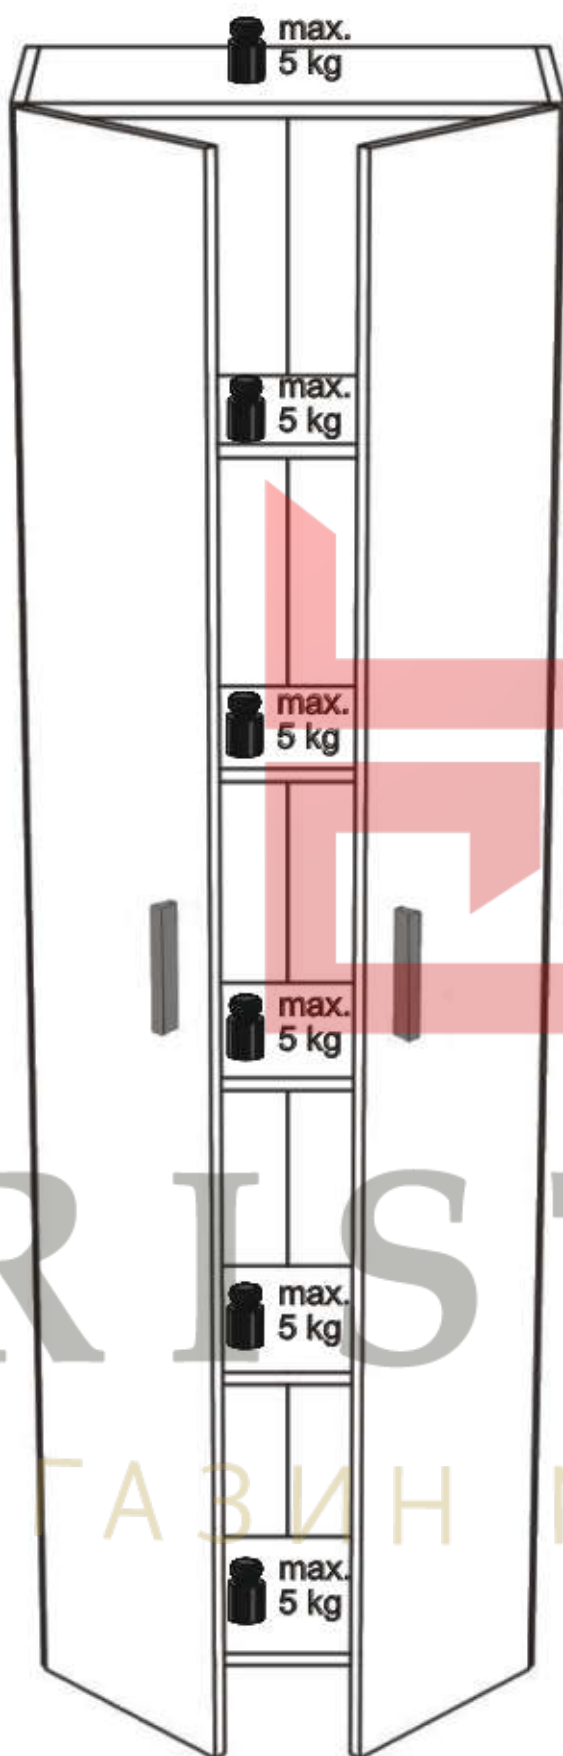

JACK - REGAL(4B2T)

Ø8

1920 mm

600 mm

320 mm

BRISTOL

• МАГАЗИН МЕБЛІВ •

JACK - REGAL(4B2T)

BRISTOL

• МАГАЗИН МЕБЛІВ

JACK - REGAL (4B2T)

1	1920	320	16	x1	1/2
2	1920	320	16	x1	1/2
3	568	320	16	x1	2/2
4	568	320	16	x1	2/2
5	1917	297	16	x2	1/2
6	568	298	16	x4	2/2
7	1898	578	3	x1	1/2
					2/2

• МАГАЗИН МЕБЛІВ •

BRISTOL

• МАГАЗИН МЕБЛІВ •

8 ▶

BRISTOL

• МАГАЗИН МЕБЛІВ •

9 ▶

D10 4 x 16 mm x12 	J8  x6	U0  x4
--	---	---

BRISTOL

• МАГАЗИН МЕБЛІВ •

10 ▶

D16 	4,2 x 28 mm	x4	L0 	x2
---	-------------	-----------	---	-----------

11 ▶

BRISTOL

• МАГАЗИН МЕБЛІВ •

12▶

REGALSERIE "JACK"(EXAMPLE):