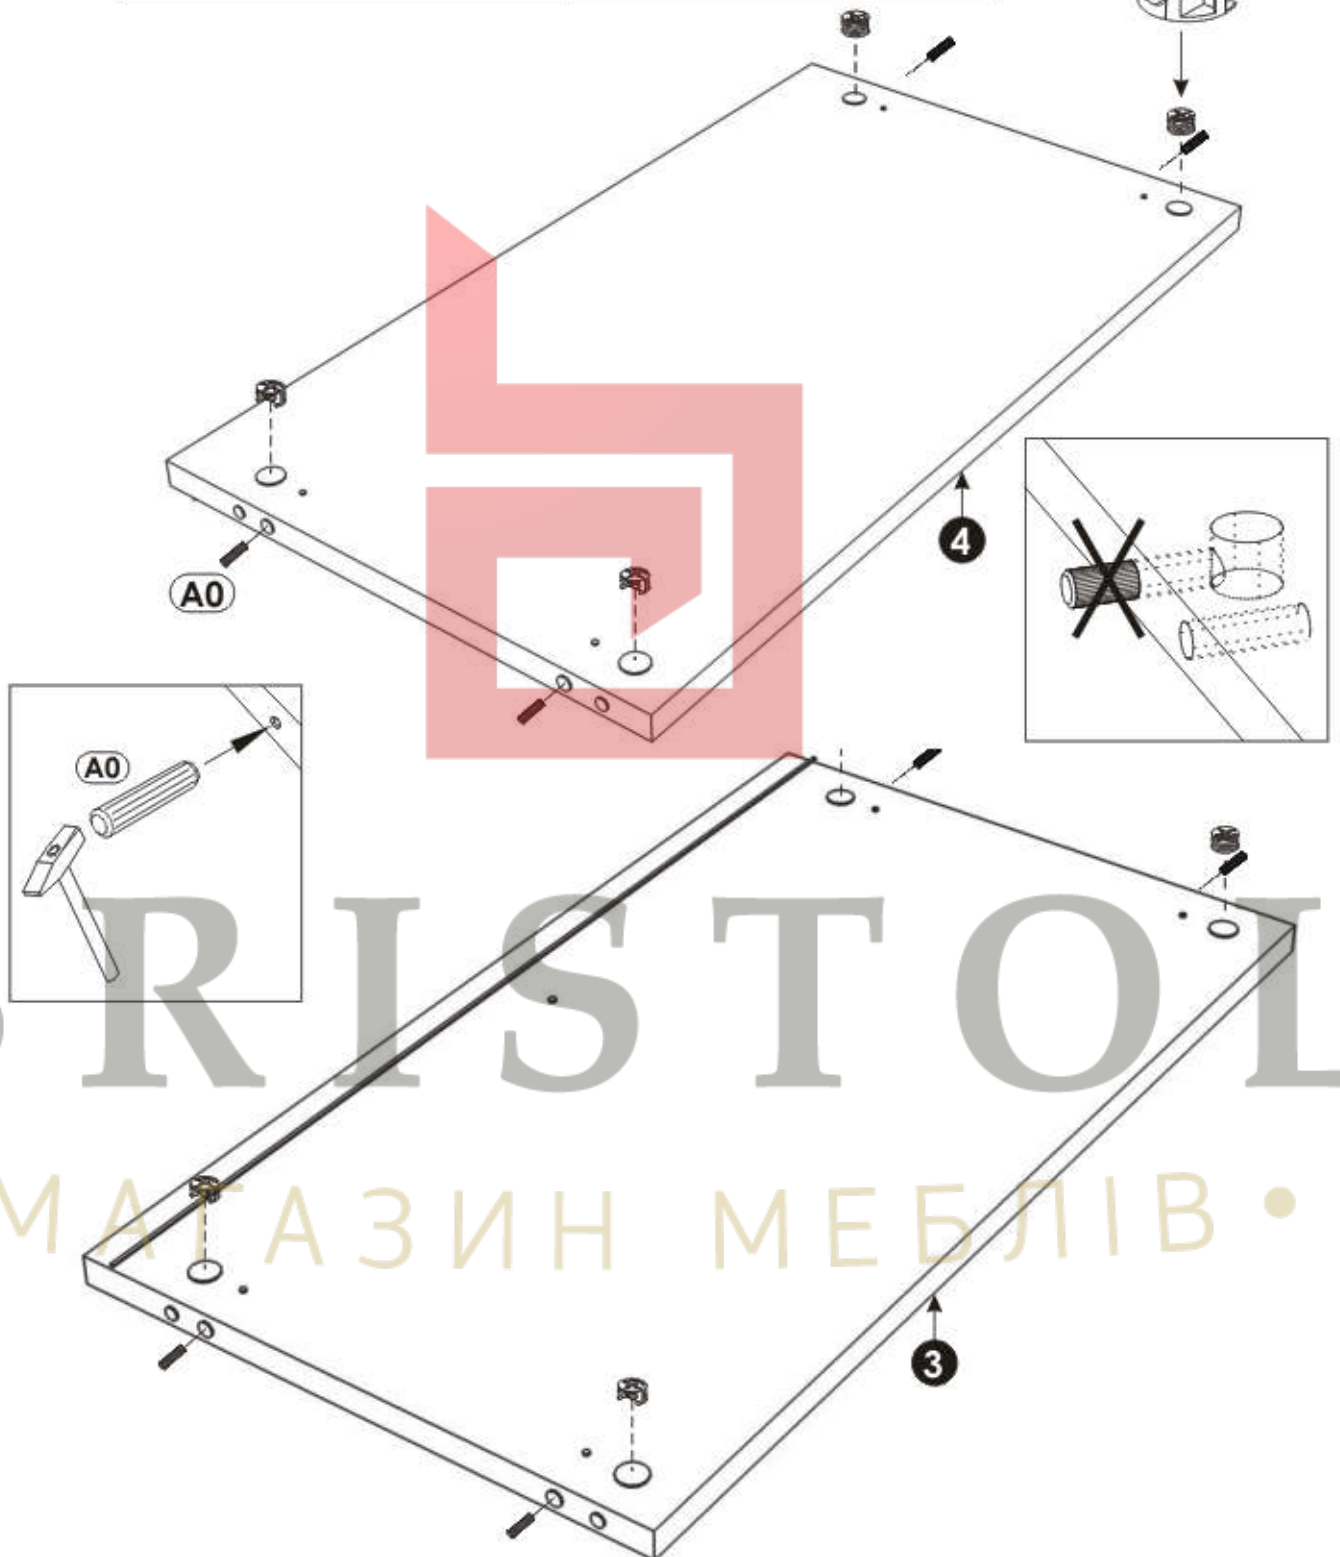

BRISTOL

• МАГАЗИН МЕБЛІВ •