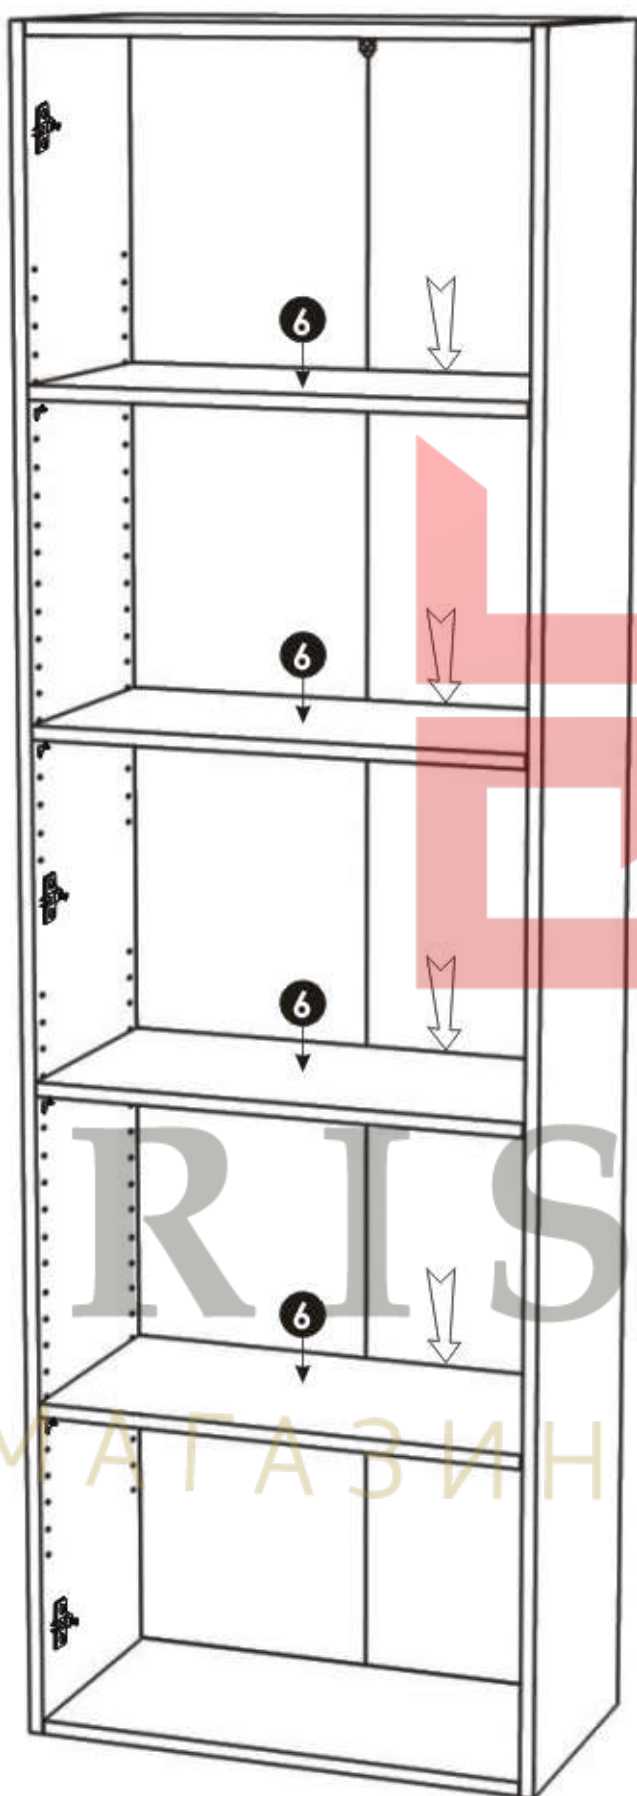

JACK - REGAL(4B2T)

Ø8

1920 mm

600 mm

320 mm

BRISTOL

• МАГАЗИН МЕБЛІВ •

JACK - REGAL(4B2T)

1 ▶

BRISTOL

• МАГАЗИН МЕБЛІВ •

2▶

C2 	x8	Q3 	x16	J6 	D30 	x6
--	-----------	--	------------	--	---	-----------

BRISTOL

• МАГАЗИН МЕБЛІВ •

3 ▶

BRISTOL

• МАГАЗИН МЕБЛІВ •

4 ▶

5 ▶

(D0)	3 x 15 mm	x14	(M1)	x14
				

6 ▶

D21

5 x 13 mm

BRISTOL

• МАГАЗИН МЕБЛІВ •

8 ▶

BRISTOL

• МАГАЗИН МЕБЛІВ •

9 ▶

D10 4 x 16 mm x12 	J8  x6	U0  x4
--	---	---

BRISTOL