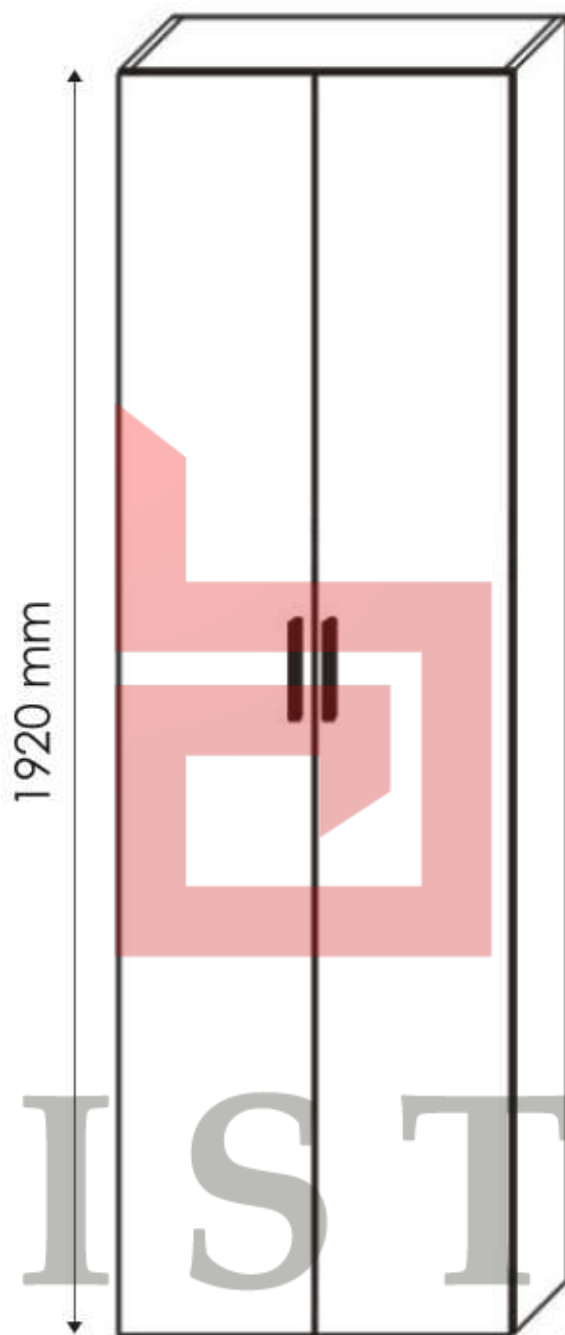

JACK - REGAL(4B2T)

Ø8

1920 mm

600 mm

320 mm

BRISTOL

• МАГАЗИН МЕБЛІВ •

JACK - REGAL(4B2T)

BRISTOL

• МАГАЗИН МЕБЛІВ

JACK - REGAL (4B2T)

1	1920	320	16	x1	1/2
2	1920	320	16	x1	1/2
3	568	320	16	x1	2/2
4	568	320	16	x1	2/2
5	1917	297	16	x2	1/2
6	568	298	16	x4	2/2
7	1898	578	3	x1	1/2
					2/2

• МАГАЗИН МЕБЛІВ •

1 ▶

BRISTOL

• МАГАЗИН МЕБЛІВ •

2▶

C2 	x8	Q3 	x16	J6 	D30 	x6
--	-----------	--	------------	--	---	-----------

BRISTOL

• МАГАЗИН МЕБЛІВ •

3 ▶

BRISTOL

• МАГАЗИН МЕБЛІВ •

4 ▶

5 ▶

(D0)	3 x 15 mm	x14	(M1)	x14
				

6 ▶

D21

5 x 13 mm