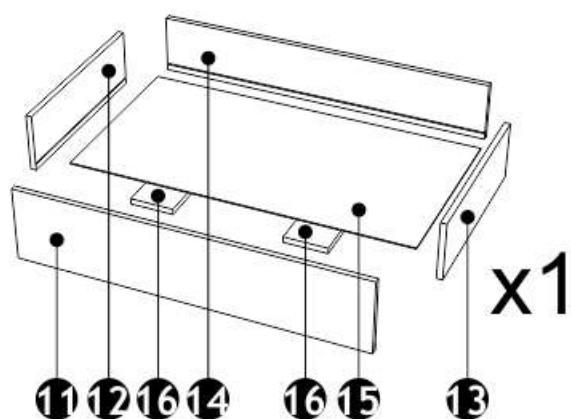

Greenwich chest of drawers 1050/4Dr

Ø5, Ø8

BRISTOL

• МАГАЗИН МЕБЛІВ •

Greenwich chest of drawers 1050/4Dr

A0 8 x 32mm x20 	B0  x16	B1 7 x 50 mm x36 
C0  x16	C2  x44	C7 16mm  x44
D0 3 x 15 mm x44 	D16 4,2 x 28 mm x16 	D21 5 x 13 mm x58 
E0 5 x 50 mm x2 8 x 50 mm 	K 4mm  x1	M1  x42
 x4	P0  x2	T3  x12

Greenwich chest of drawers 1050/4Dr

Greenwich chest of drawers 1050\4D (616)

1	909	596	16	x1	2/2	8	984	70	16	x1	1/2	15	494	936	2,5	x4	1/2
2	909	596	16	x1	2/2	9	984	70	16	x1	1/2	16	484	120	16	x8	2/2
3	1052	616	16	x1	1/2	10	994	416,5	2,5	x2	1/2	17	997	211,5	16	x3	1/1
4	909	120	16	x1	2/2	11	997	211,5	16	x1	1/1						2/2
5	909	120	16	x1	2/2	12	500	160	16	x4	2/2						
6	984	70	16	x1	1/2	13	500	160	16	x4	2/2						
7	984	70	16	x1	1/2	14	926	160	16	x4	1/2						

Greenwich chest of drawers 1050\4D (465)

1	909	445	16	x1	2/2	8	984	70	16	x1	1/2	15	394	936	2,5	x4	1/2
2	909	445	16	x1	2/2	9	984	70	16	x1	1/2	16	384	120	16	x8	2/2
3	1052	465	16	x1	1/2	10	994	833	2,5	x1	1/2	17	997	211,5	16	x3	1/1
4	909	120	16	x1	2/2	11	997	211,5	16	x1	1/1						2/2
5	909	120	16	x1	2/2	12	400	160	16	x4	2/2						
6	984	70	16	x1	1/2	13	400	160	16	x4	2/2						
7	984	70	16	x1	1/2	14	926	160	16	x4	1/2						