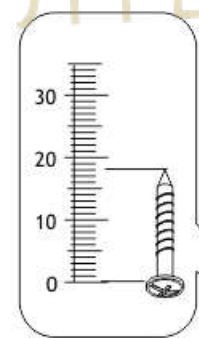

Greenwich chest of drawers 1050/4Dr

Ø5, Ø8

BRISTOL

• МАГАЗИН МЕБЛІВ •

Greenwich chest of drawers 1050/4Dr

A0 8 x 32mm x20 	B0  x16	B1 7 x 50 mm x36 
C0  x16	C2  x44	C7 16mm  x44
D0 3 x 15 mm x44 	D16 4,2 x 28 mm x16 	D21 5 x 13 mm x58 
E0 5 x 50 mm x2 8 x 50 mm 	K 4mm  x1	M1  x42
 x4	P0  x2	T3  x12

Greenwich chest of drawers 1050/4Dr

Greenwich chest of drawers 1050\4D (616)

1	909	596	16	x1	2/2	8	984	70	16	x1	1/2	15	494	936	2,5	x4	1/2
2	909	596	16	x1	2/2	9	984	70	16	x1	1/2	16	484	120	16	x8	2/2
3	1052	616	16	x1	1/2	10	994	416,5	2,5	x2	1/2	17	997	211,5	16	x3	1/1
4	909	120	16	x1	2/2	11	997	211,5	16	x1	1/1						2/2
5	909	120	16	x1	2/2	12	500	160	16	x4	2/2						
6	984	70	16	x1	1/2	13	500	160	16	x4	2/2						
7	984	70	16	x1	1/2	14	926	160	16	x4	1/2						

Greenwich chest of drawers 1050\4D (465)

1	909	445	16	x1	2/2	8	984	70	16	x1	1/2	15	394	936	2,5	x4	1/2
2	909	445	16	x1	2/2	9	984	70	16	x1	1/2	16	384	120	16	x8	2/2
3	1052	465	16	x1	1/2	10	994	833	2,5	x1	1/2	17	997	211,5	16	x3	1/1
4	909	120	16	x1	2/2	11	997	211,5	16	x1	1/1						2/2
5	909	120	16	x1	2/2	12	400	160	16	x4	2/2						
6	984	70	16	x1	1/2	13	400	160	16	x4	2/2						
7	984	70	16	x1	1/2	14	926	160	16	x4	1/2						