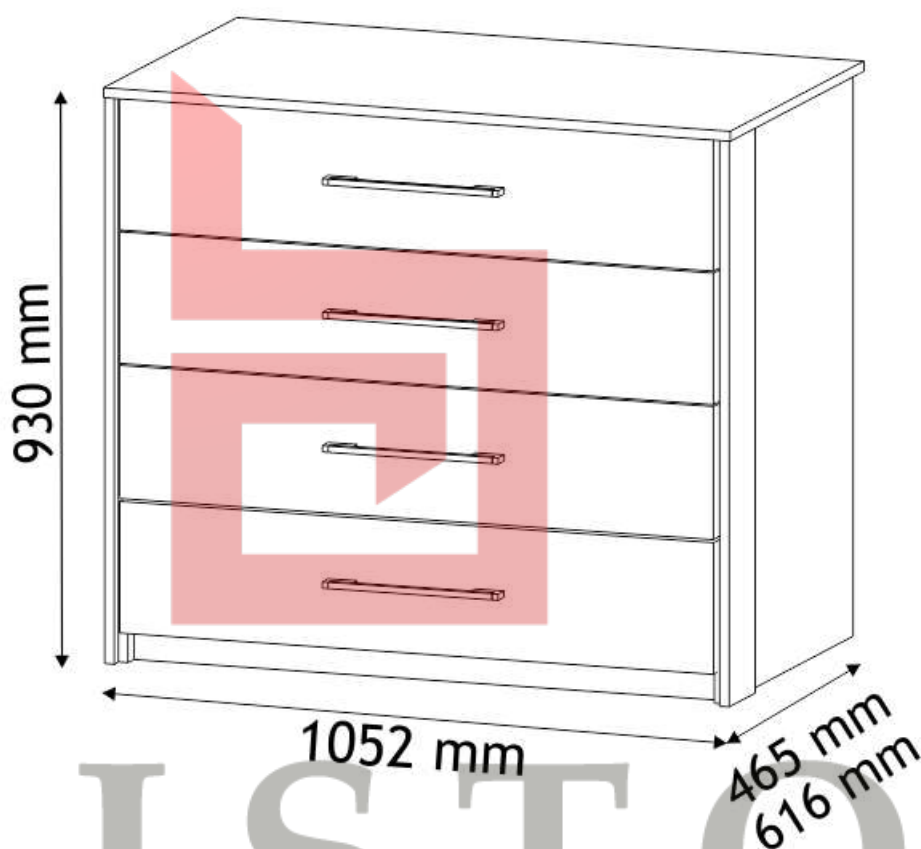

Greenwich chest of drawers 1050/4Dr

Ø5, Ø8

BRISTOL

• МАГАЗИН МЕБЛІВ •

Greenwich chest of drawers 1050/4Dr

A0 8 x 32mm x20 	B0  x16	B1 7 x 50 mm x36 
C0  x16	C2  x44	C7 16mm  x44
D0 3 x 15 mm x44 	D16 4,2 x 28 mm x16 	D21 5 x 13 mm x58 
E0 5 x 50 mm x2 8 x 50 mm 	K 4mm  x1	M1  x42
 x4	P0  x2	T3  x12

Greenwich chest of drawers 1050/4Dr

Greenwich chest of drawers 1050\4D (616)

1	909	596	16	x1	2/2	8	984	70	16	x1	1/2	15	494	936	2,5	x4	1/2
2	909	596	16	x1	2/2	9	984	70	16	x1	1/2	16	484	120	16	x8	2/2
3	1052	616	16	x1	1/2	10	994	416,5	2,5	x2	1/2	17	997	211,5	16	x3	1/1
4	909	120	16	x1	2/2	11	997	211,5	16	x1	1/1						2/2
5	909	120	16	x1	2/2	12	500	160	16	x4	2/2						
6	984	70	16	x1	1/2	13	500	160	16	x4	2/2						
7	984	70	16	x1	1/2	14	926	160	16	x4	1/2						

Greenwich chest of drawers 1050\4D (465)

1	909	445	16	x1	2/2	8	984	70	16	x1	1/2	15	394	936	2,5	x4	1/2
2	909	445	16	x1	2/2	9	984	70	16	x1	1/2	16	384	120	16	x8	2/2
3	1052	465	16	x1	1/2	10	994	833	2,5	x1	1/2	17	997	211,5	16	x3	1/1
4	909	120	16	x1	2/2	11	997	211,5	16	x1	1/1						2/2
5	909	120	16	x1	2/2	12	400	160	16	x4	2/2						
6	984	70	16	x1	1/2	13	400	160	16	x4	2/2						
7	984	70	16	x1	1/2	14	926	160	16	x4	1/2						