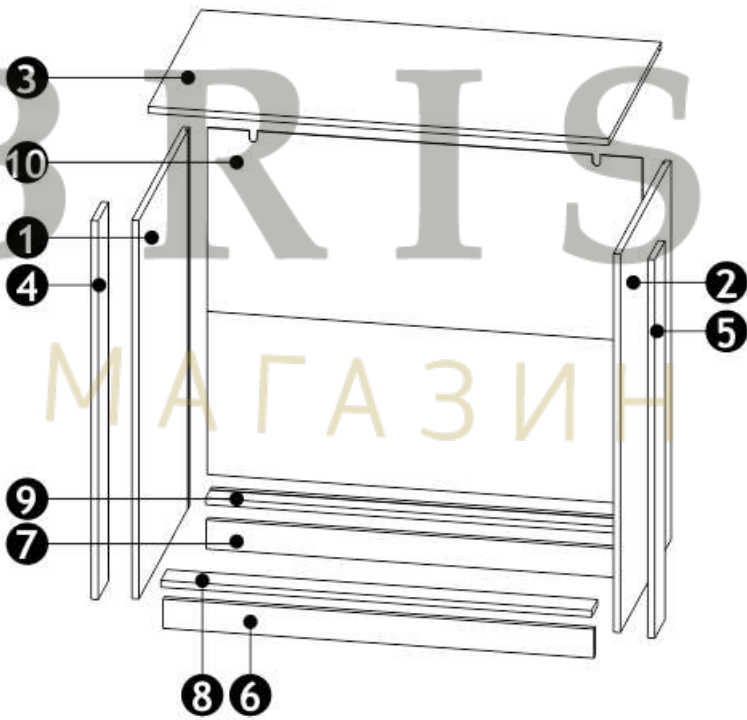

Greenwich chest of drawers 1050/4Dr

Ø5, Ø8

BRISTOL

• МАГАЗИН МЕБЛІВ •

Greenwich chest of drawers 1050/4Dr

A0 8 x 32mm x20 	B0  x16	B1 7 x 50 mm x36 
C0  x16	C2  x44	C7 16mm  x44
D0 3 x 15 mm x44 	D16 4,2 x 28 mm x16 	D21 5 x 13 mm x58 
E0 5 x 50 mm x2 8 x 50 mm 	K 4mm  x1	M1  x42
 x4	P0  x2	T3  x12

Greenwich chest of drawers 1050/4Dr

Greenwich chest of drawers 1050\4D (616)

1	909	596	16	x1	2/2	8	984	70	16	x1	1/2	15	494	936	2,5	x4	1/2
2	909	596	16	x1	2/2	9	984	70	16	x1	1/2	16	484	120	16	x8	2/2
3	1052	616	16	x1	1/2	10	994	416,5	2,5	x2	1/2	17	997	211,5	16	x3	1/1
4	909	120	16	x1	2/2	11	997	211,5	16	x1	1/1						2/2
5	909	120	16	x1	2/2	12	500	160	16	x4	2/2						
6	984	70	16	x1	1/2	13	500	160	16	x4	2/2						
7	984	70	16	x1	1/2	14	926	160	16	x4	1/2						

Greenwich chest of drawers 1050\4D (465)

1	909	445	16	x1	2/2	8	984	70	16	x1	1/2	15	394	936	2,5	x4	1/2
2	909	445	16	x1	2/2	9	984	70	16	x1	1/2	16	384	120	16	x8	2/2
3	1052	465	16	x1	1/2	10	994	833	2,5	x1	1/2	17	997	211,5	16	x3	1/1
4	909	120	16	x1	2/2	11	997	211,5	16	x1	1/1						2/2
5	909	120	16	x1	2/2	12	400	160	16	x4	2/2						
6	984	70	16	x1	1/2	13	400	160	16	x4	2/2						
7	984	70	16	x1	1/2	14	926	160	16	x4	1/2						