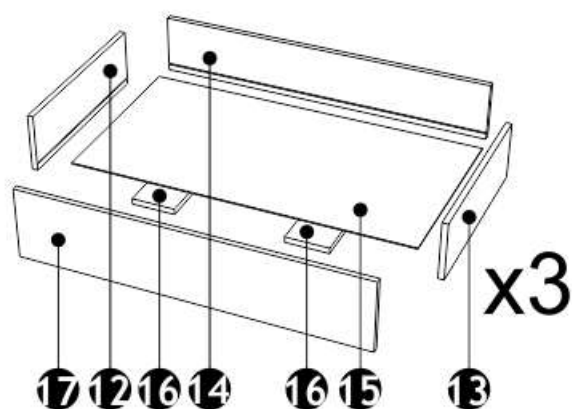

Greenwich chest of drawers 1050/4Dr

Ø5, Ø8

BRISTOL

• МАГАЗИН МЕБЛІВ •

Greenwich chest of drawers 1050/4Dr

A0 8 x 32mm x20 	B0  x16	B1 7 x 50 mm x36 
C0  x16	C2  x44	C7 16mm  x44
D0 3 x 15 mm x44 	D16 4,2 x 28 mm x16 	D21 5 x 13 mm x58 
E0 5 x 50 mm x2 8 x 50 mm 	K 4mm  x1	M1  x42
 x4	P0  x2	T3  x12

Greenwich chest of drawers 1050/4Dr

Greenwich chest of drawers 1050\4D (616)

1	909	596	16	x1	2/2	8	984	70	16	x1	1/2	15	494	936	2,5	x4	1/2
2	909	596	16	x1	2/2	9	984	70	16	x1	1/2	16	484	120	16	x8	2/2
3	1052	616	16	x1	1/2	10	994	416,5	2,5	x2	1/2	17	997	211,5	16	x3	1/1
4	909	120	16	x1	2/2	11	997	211,5	16	x1	1/1						2/2
5	909	120	16	x1	2/2	12	500	160	16	x4	2/2						
6	984	70	16	x1	1/2	13	500	160	16	x4	2/2						
7	984	70	16	x1	1/2	14	926	160	16	x4	1/2						

Greenwich chest of drawers 1050\4D (465)

1	909	445	16	x1	2/2	8	984	70	16	x1	1/2	15	394	936	2,5	x4	1/2
2	909	445	16	x1	2/2	9	984	70	16	x1	1/2	16	384	120	16	x8	2/2
3	1052	465	16	x1	1/2	10	994	833	2,5	x1	1/2	17	997	211,5	16	x3	1/1
4	909	120	16	x1	2/2	11	997	211,5	16	x1	1/1						2/2
5	909	120	16	x1	2/2	12	400	160	16	x4	2/2						
6	984	70	16	x1	1/2	13	400	160	16	x4	2/2						
7	984	70	16	x1	1/2	14	926	160	16	x4	1/2						