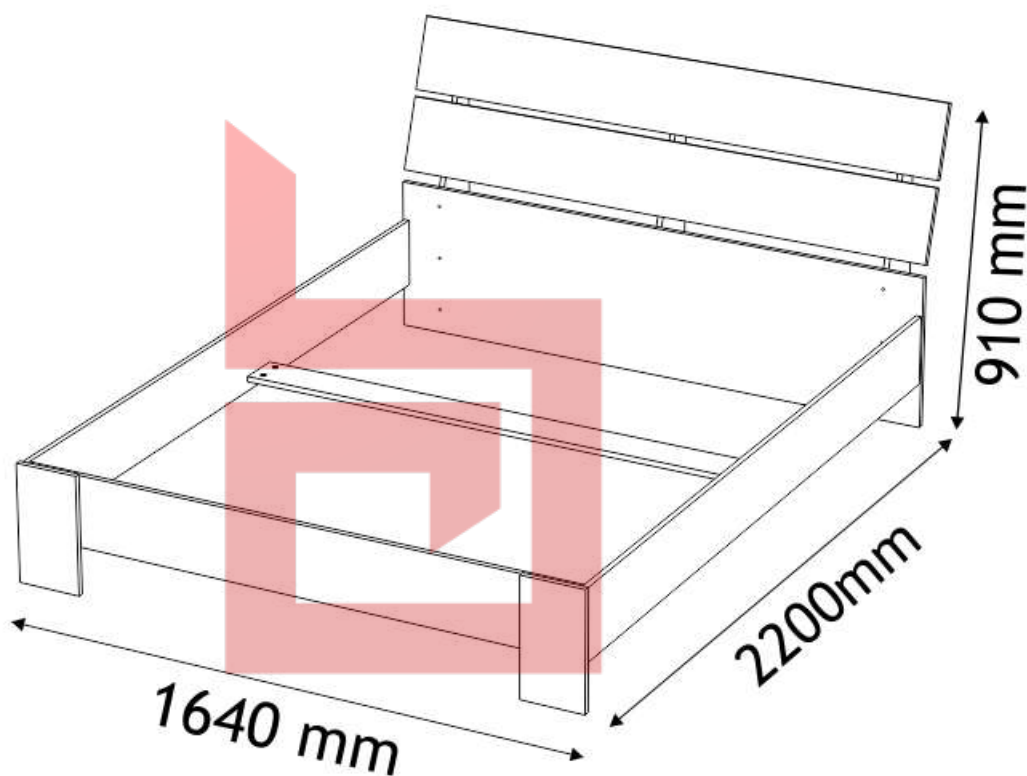

Greenwich bed 160,140,90