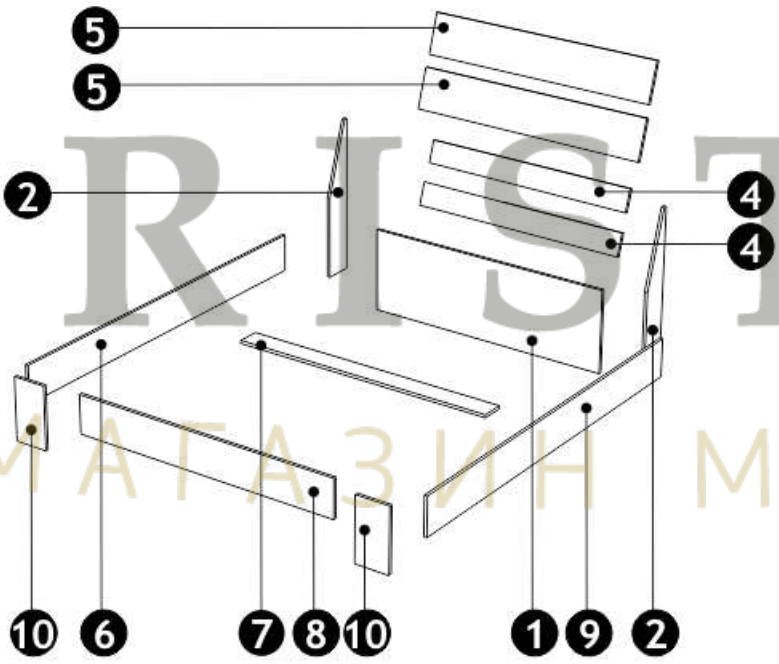

В Р І С Т О Л
• МАГАЗИН МЕБЛІВ