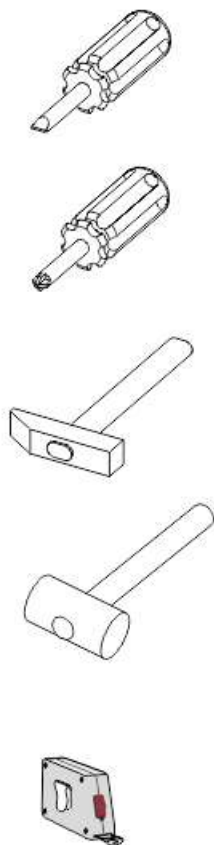

Greenwich bed 160,140,90