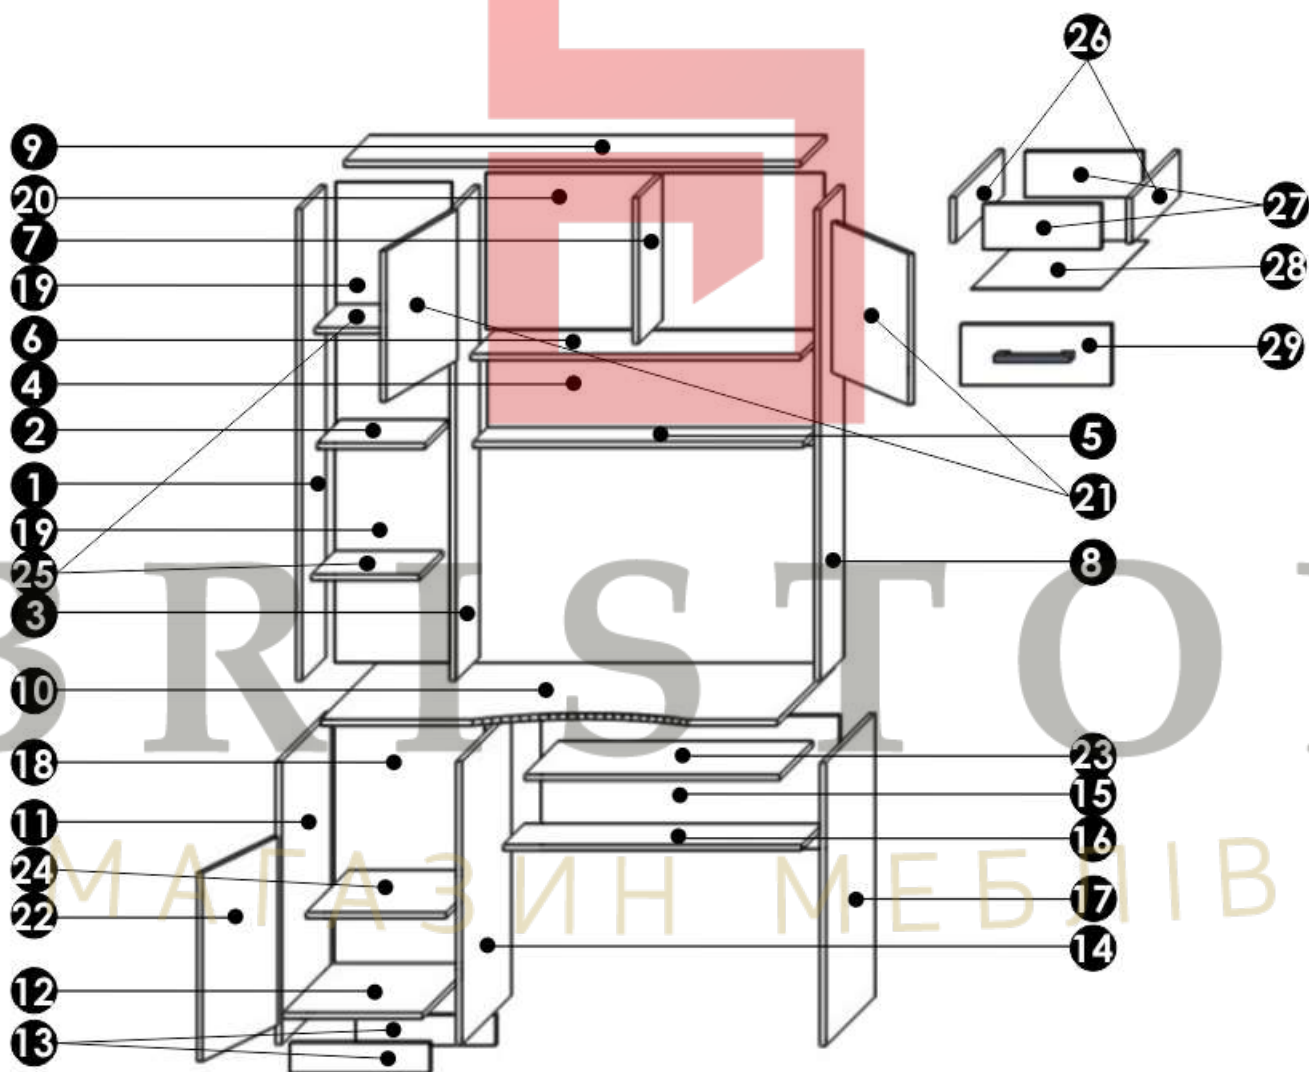

Computer desk 1200

BRISTOL

• МАГАЗИН МЕБЛІВ •

Computer desk 1200

1	1240	250	16	x1	2/2	11	744	540	16	x1	1/2	21	396	446	16	x2	1/2
2	284	250	16	x1	2/2	12	368	540	16	x1	1/2	22	495	396	16	x1	1/2
3	1240	250	16	x1	2/2	13	368	80	16	x2	1/2	23	670	350	16	x1	1/2
4	868	220	16	x1	2/2	14	744	540	16	x1	1/2	24	368	445	16	x1	1/2
5	868	160	16	x1	2/2	15	784	350	16	x1	1/2	25	284	250	16	x2	2/2
6	868	250	16	x1	2/2	16	784	220	16	x1	2/2	26	500	120	16	x2	2/2
7	384	250	16	x1	2/2	17	744	540	16	x1	2/2	27	310	120	16	x2	2/2
8	1240	250	16	x1	2/2	18	670	395	3	x1	1/2	28	500	340	3	x1	1/2
9	1200	270	16	x1	2/2	19	628	305	3	x2	1/2	29	160	396	16	x1	2/2
10	1200	595	16	x1	1/2	20	890	410	3	x1	1/2						1/2

Computer desk 1200

A0 8 x 32mm x30 	B1 f 7 x 50 mm x58 	B0  x24
D0 3 x 15 mm x6 	D10 4 x 16 mm x18 	D15 4 x 45 mm x2 
D16 4,2 x 28 mm x6 	D21 5 x 13 mm x13 	D31 6,3 x 13 mm x12 
I3 d 26mm x6 	I1  x6	K 4mm  x1
N9  L - 500mm x1	Q0  x12	T3  x9
T8  x80	 x4	 x8
 x1	 x1	

BRISTOL

• МАГАЗИН МЕБЛІВ

1 ▶

13 x2

BRISTOL

• МАГАЗИН МЕБЛІВ •

2 ▶

BRISTOL
• МАГАЗИН МЕБЛІВ •