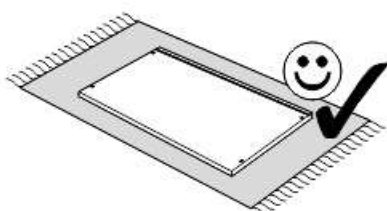

Computer desk 1200

BRISTOL

• МАГАЗИН МЕБЛІВ •

Computer desk 1200

1	1240	250	16	x1	2/2	11	744	540	16	x1	1/2	21	396	446	16	x2	1/2
2	284	250	16	x1	2/2	12	368	540	16	x1	1/2	22	495	396	16	x1	1/2
3	1240	250	16	x1	2/2	13	368	80	16	x2	1/2	23	670	350	16	x1	1/2
4	868	220	16	x1	2/2	14	744	540	16	x1	1/2	24	368	445	16	x1	1/2
5	868	160	16	x1	2/2	15	784	350	16	x1	1/2	25	284	250	16	x2	2/2
6	868	250	16	x1	2/2	16	784	220	16	x1	2/2	26	500	120	16	x2	2/2
7	384	250	16	x1	2/2	17	744	540	16	x1	2/2	27	310	120	16	x2	2/2
8	1240	250	16	x1	2/2	18	670	395	3	x1	1/2	28	500	340	3	x1	1/2
9	1200	270	16	x1	2/2	19	628	305	3	x2	1/2	29	160	396	16	x1	2/2
10	1200	595	16	x1	1/2	20	890	410	3	x1	1/2						1/2

Computer desk 1200

A0 8 x 32mm x30 	B1 f 7 x 50 mm x58 	B0  x24
D0 3 x 15 mm x6 	D10 4 x 16 mm x18 	D15 4 x 45 mm x2 
D16 4,2 x 28 mm x6 	D21 5 x 13 mm x13 	D31 6,3 x 13 mm x12 
I3 d 26mm x6 	I1  x6	K 4mm  x1
N9  L - 500mm x1	Q0  x12	T3  x9
T8  x80	 x4	 x8
 x1	 x1	