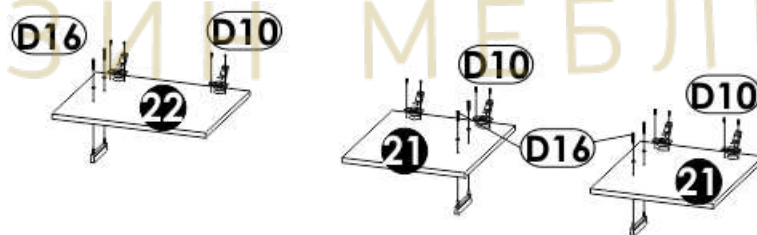

Computer desk 1200

BRISTOL

• МАГАЗИН МЕБЛІВ •

Computer desk 1200

1	1240	250	16	x1	2/2	11	744	540	16	x1	1/2	21	396	446	16	x2	1/2
2	284	250	16	x1	2/2	12	368	540	16	x1	1/2	22	495	396	16	x1	1/2
3	1240	250	16	x1	2/2	13	368	80	16	x2	1/2	23	670	350	16	x1	1/2
4	868	220	16	x1	2/2	14	744	540	16	x1	1/2	24	368	445	16	x1	1/2
5	868	160	16	x1	2/2	15	784	350	16	x1	1/2	25	284	250	16	x2	2/2
6	868	250	16	x1	2/2	16	784	220	16	x1	2/2	26	500	120	16	x2	2/2
7	384	250	16	x1	2/2	17	744	540	16	x1	2/2	27	310	120	16	x2	2/2
8	1240	250	16	x1	2/2	18	670	395	3	x1	1/2	28	500	340	3	x1	1/2
9	1200	270	16	x1	2/2	19	628	305	3	x2	1/2	29	160	396	16	x1	2/2
10	1200	595	16	x1	1/2	20	890	410	3	x1	1/2						1/2

Computer desk 1200

A0 8 x 32mm x30 	B1 f 7 x 50 mm x58 	B0  x24
D0 3 x 15 mm x6 	D10 4 x 16 mm x18 	D15 4 x 45 mm x2 
D16 4,2 x 28 mm x6 	D21 5 x 13 mm x13 	D31 6,3 x 13 mm x12 
I3 d 26mm x6 	I1  x6	K 4mm  x1
N9  L - 500mm x1	Q0  x12	T3  x9
T8  x80	 x4	 x8
 x1	 x1	

BRISTOL

• МАГАЗИН МЕБЛІВ

1 ▶

13 x2

BRISTOL

• МАГАЗИН МЕБЛІВ •

2 ▶

BRISTOL
• МАГАЗИН МЕБЛІВ •

3 ▶

4 ▶

BRISTOL

• МАГАЗИН МЕБЛІВ •

5 ▶

6 ▶

BRISTOL
• МАГАЗИН МЕБЛІВ •

8 ▶