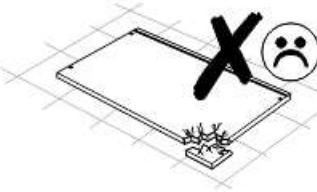

Computer desk 1200

BRISTOL

• МАГАЗИН МЕБЛІВ •

Computer desk 1200

1	1240	250	16	x1	2/2	11	744	540	16	x1	1/2	21	396	446	16	x2	1/2
2	284	250	16	x1	2/2	12	368	540	16	x1	1/2	22	495	396	16	x1	1/2
3	1240	250	16	x1	2/2	13	368	80	16	x2	1/2	23	670	350	16	x1	1/2
4	868	220	16	x1	2/2	14	744	540	16	x1	1/2	24	368	445	16	x1	1/2
5	868	160	16	x1	2/2	15	784	350	16	x1	1/2	25	284	250	16	x2	2/2
6	868	250	16	x1	2/2	16	784	220	16	x1	2/2	26	500	120	16	x2	2/2
7	384	250	16	x1	2/2	17	744	540	16	x1	2/2	27	310	120	16	x2	2/2
8	1240	250	16	x1	2/2	18	670	395	3	x1	1/2	28	500	340	3	x1	1/2
9	1200	270	16	x1	2/2	19	628	305	3	x2	1/2	29	160	396	16	x1	2/2
10	1200	595	16	x1	1/2	20	890	410	3	x1	1/2						1/2

Computer desk 1200

A0 8 x 32mm x30 	B1 f 7 x 50 mm x58 	B0  x24
D0 3 x 15 mm x6 	D10 4 x 16 mm x18 	D15 4 x 45 mm x2 
D16 4,2 x 28 mm x6 	D21 5 x 13 mm x13 	D31 6,3 x 13 mm x12 
I3 d 26mm x6 	I1  x6	K 4mm  x1
N9  L - 500mm x1	Q0  x12	T3  x9
T8  x80	 x4	 x8
 x1	 x1	