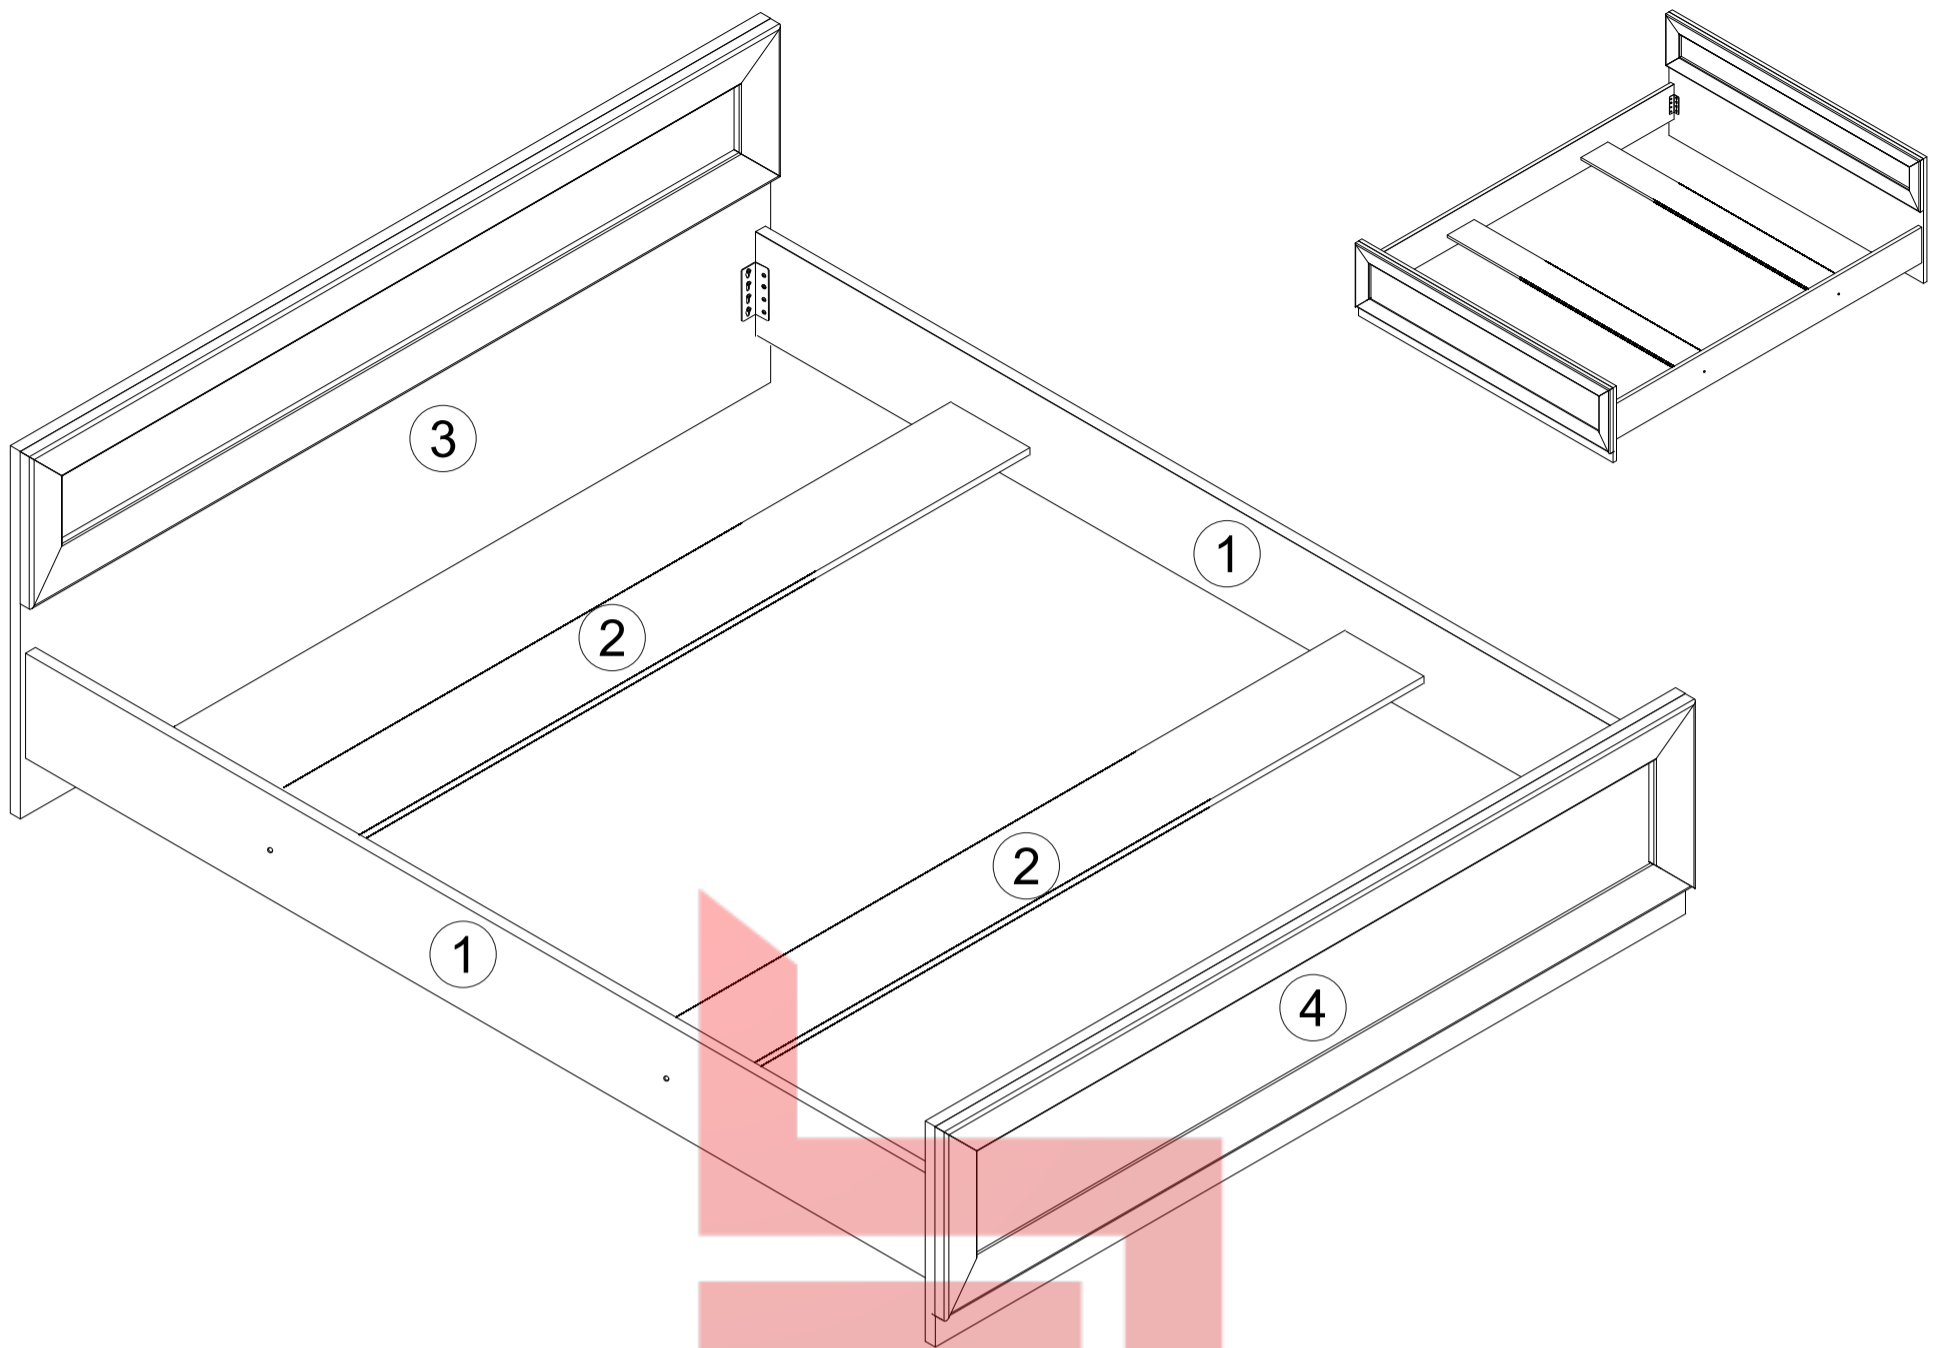

# LARGO CLASSIC (KAPKAC) LOZ 160 LOZ 140 LOZ 180

LOZ 160

| A | B       | C    | D       |
|---|---------|------|---------|
| 1 | S56-140 | 2000 | 260 3/3 |
| 2 | S56-142 | 1603 | 200 3/3 |
| 3 | S56-040 | 1660 | 785 1/3 |
| 4 | S56-042 | 1660 | 460 2/3 |

LOZ 140

| A | B       | C    | D       |
|---|---------|------|---------|
| 1 | S56-140 | 2000 | 260 3/3 |
| 2 | S56-141 | 1403 | 200 3/3 |
| 3 | S52-041 | 1460 | 785 1/3 |
| 4 | S56-043 | 1460 | 460 2/3 |