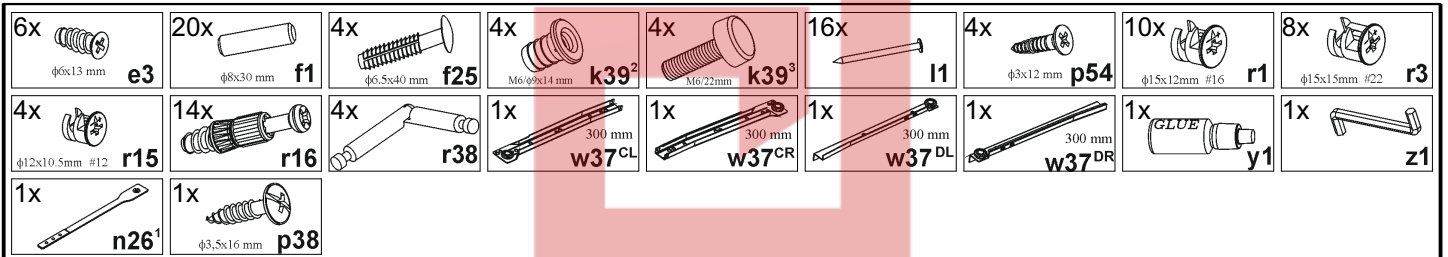

LARGO Classic

SZN/5/3

	A	B	C	D
1	S56-1132	247	351	1/3
2	S56-1133	247	351	1/3
3	S56-2223	510	351	1/3
4	S56-2224	510	351	1/3
5	S56-406	336	80	1/3
6	S56-452	322	80	2/3
7	S56-453	322	80	2/3
8	S56-462	410	80	2/3
9	S56-509	320	160	1/3
10	S56-510	320	160	1/3
11	S56-511	427	160	1/3
12	S56-963	497	267	1/3
13	S56-925	437	318	1/3

LARGO Classic

SZN/5/3 - FRN1

A	B	C	D	
1	S56-025	510	280	3/3

1

2

P28-S56-SZN_5_3-M_IN12-FRN01.