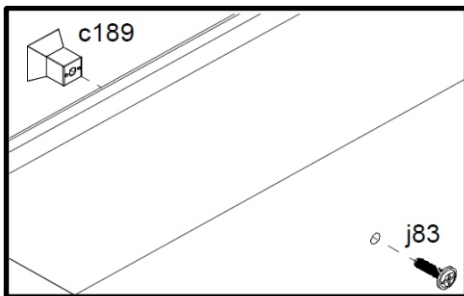

LARGO Classic

SZN/5/3

	A	B	C	D
1	S56-1132	247	351	1/3
2	S56-1133	247	351	1/3
3	S56-2223	510	351	1/3
4	S56-2224	510	351	1/3
5	S56-406	336	80	1/3
6	S56-452	322	80	2/3
7	S56-453	322	80	2/3
8	S56-462	410	80	2/3
9	S56-509	320	160	1/3
10	S56-510	320	160	1/3
11	S56-511	427	160	1/3
12	S56-963	497	267	1/3
13	S56-925	437	318	1/3

LARGO Classic

SZN/5/3 - FRN1

A	B	C	D	
1	S56-025	510	280	3/3

1

2

P28-S56-SZN_5_3-M_IN12-FRN01.