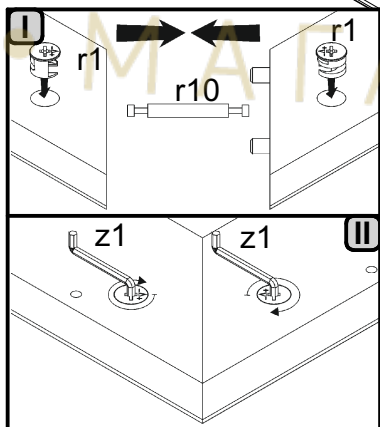

1	S56-1118	2028	591	1/7
2	S56-1119	2028	591	1/7
3	S56-120	2028	591	1/7
4	S56-2215	1661	591	2/7
5	S56-2216	1661	591	2/7
6	S56-309	1052	591	2/7
7	S56-310	560	591	2/7
8	S56-311	560	591	3/7
9	S56-405	1486	80	2/7
10	S56-457	562	80	5/7
11	S56-458	562	80	5/7
12	S56-461	1560	80	5/7
13	S56-578	1662	80	4/7
14	S56-579	2062	80	4/7
15	S56-964	2048	578	1/7
16	S56-9959	2048	1069	1/7
17	dr-1046	1046	30	1/7

• МАГАЗИН МЕБЛІВ •

1

§6

2

3

4

§8

5

# LARGO Classic SZF3D/21/16 - FRN1

A	B	C	D	
1	S56-019	1896	496	6/7
2	S56-020	1896	496	7/7

**1**

Regulacja drzwi/  
Seřizování frontálních dílů/Adjustment of door/  
Az előrészek szabályozása/Nastavenie čiel