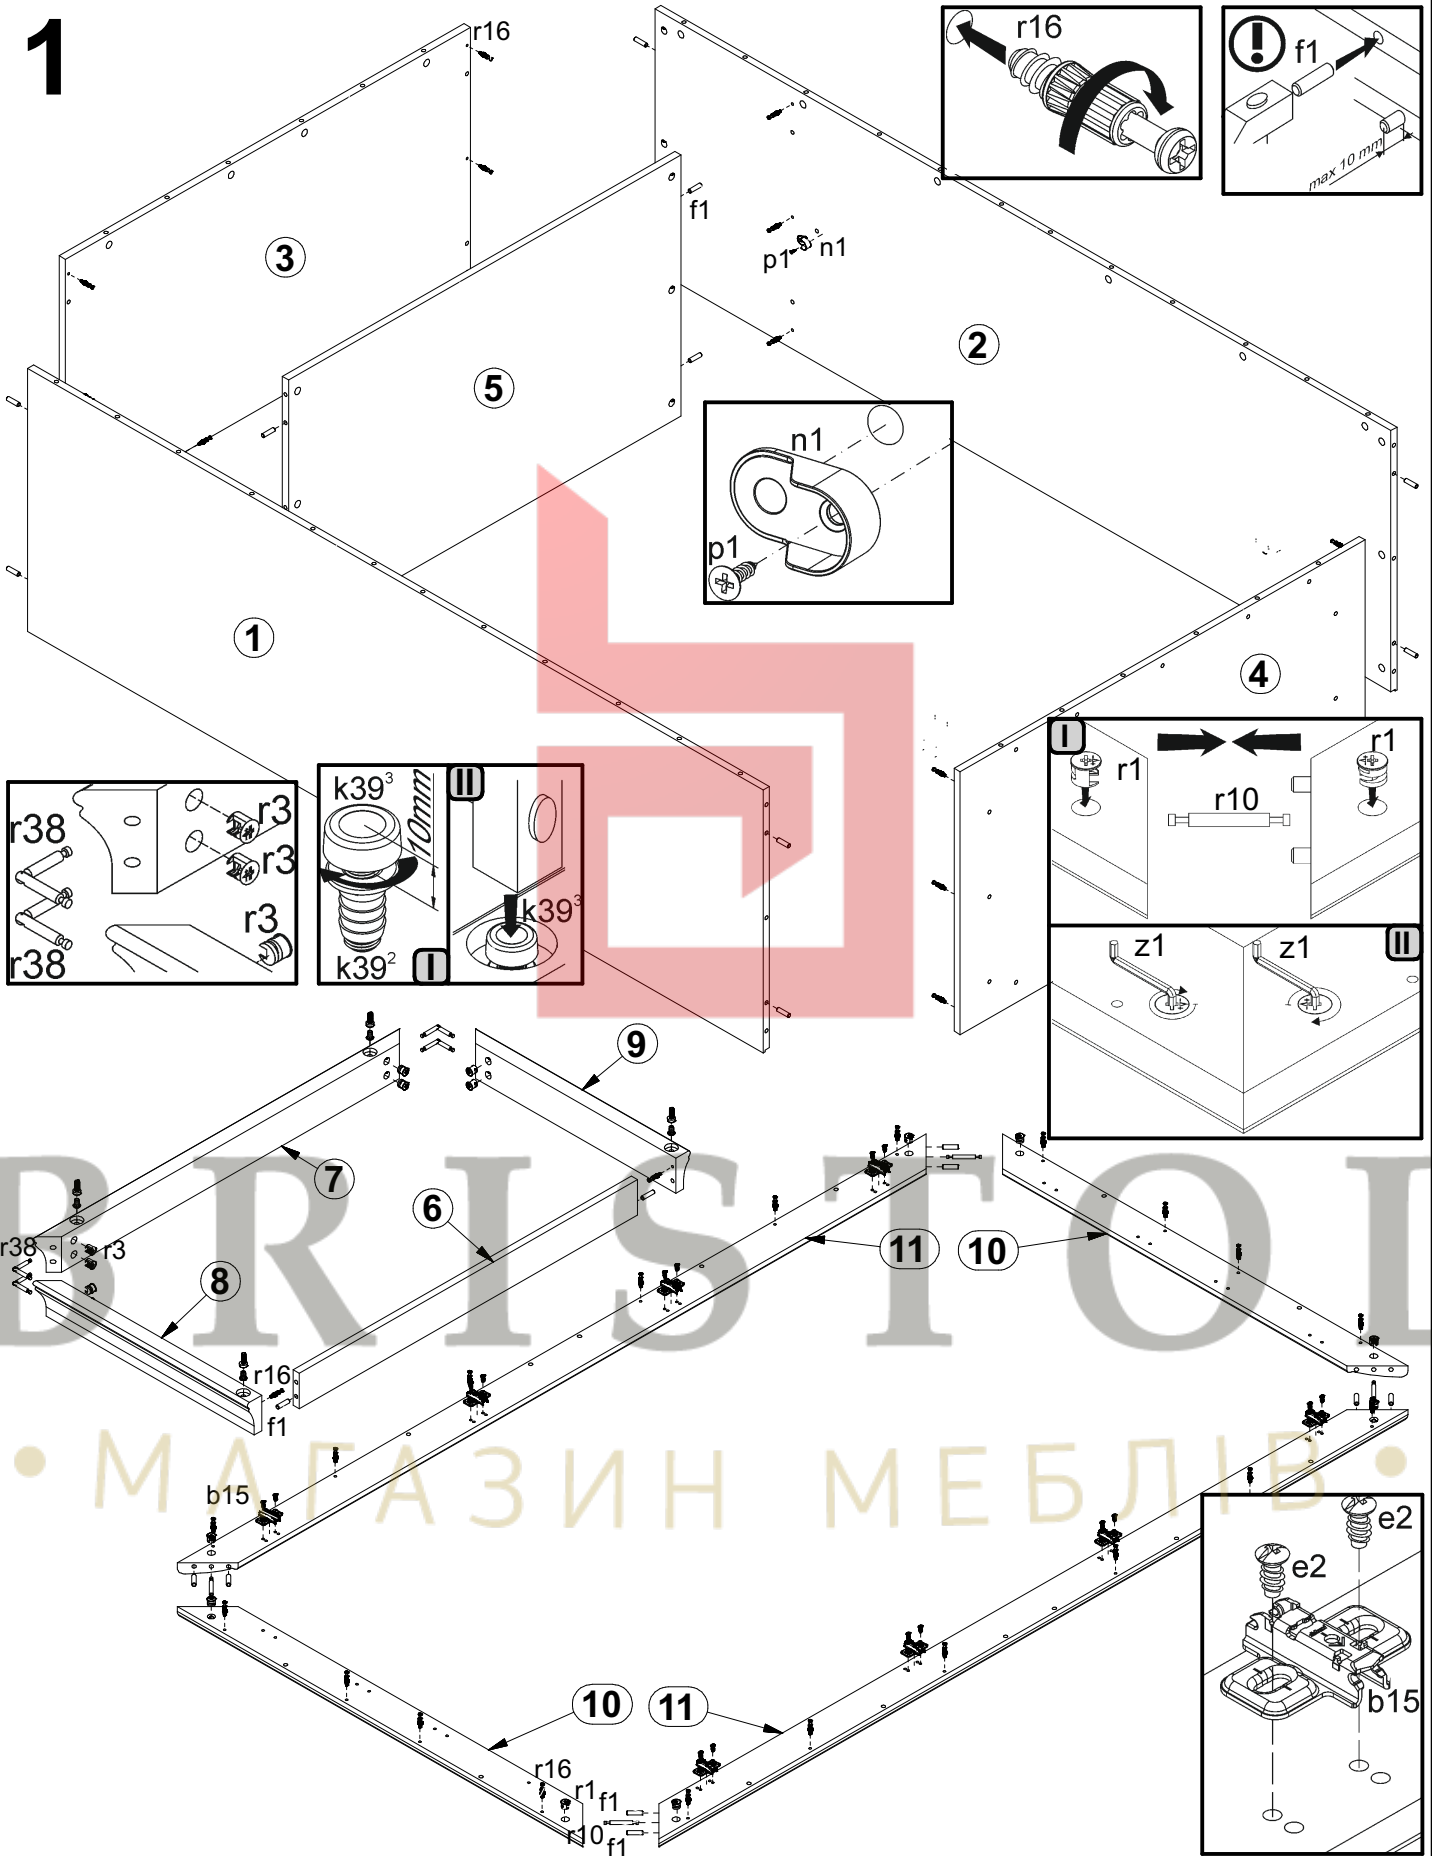

LARGO Classic

SZF2D/20/10

	A	B	C	D
1	S56-1116	1928	591	1/5
2	S56-1117	1928	591	1/5
3	S56-2213	1061	591	2/5
4	S56-2214	1061	591	2/5
5	S56-308	1028	591	2/5
6	S56-401	886	80	2/5
7	S56-454	960	80	4/5
8	S56-457	562	80	4/5
9	S56-458	562	80	4/5
10	S56-572	1062	80	3/5
11	S56-576	1962	80	3/5
12	S56-9958	1948	1047	1/5
13	dr-1022	1022	30	2/5

1

§6

2

3

4

LARGO Classic SZF2D/20/10 - FRN1

A	B	C	D
1	S56-018	1796	446
		5/5	

1