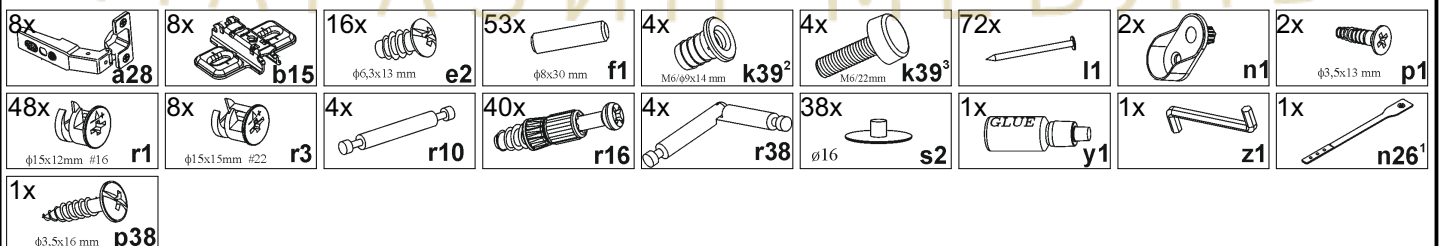

LARGO Classic

SZF2D/20/10

	A	B	C	D
1	S56-1116	1928	591	1/5
2	S56-1117	1928	591	1/5
3	S56-2213	1061	591	2/5
4	S56-2214	1061	591	2/5
5	S56-308	1028	591	2/5
6	S56-401	886	80	2/5
7	S56-454	960	80	4/5
8	S56-457	562	80	4/5
9	S56-458	562	80	4/5
10	S56-572	1062	80	3/5
11	S56-576	1962	80	3/5
12	S56-9958	1948	1047	1/5
13	dr-1022	1022	30	2/5

1

§6

2

3

4

LARGO Classic SZF2D/20/10 - FRN1

A	B	C	D
1	S56-018	1796	446
		5/5	

1