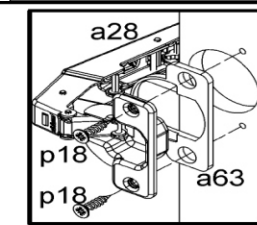

LARGO Classic

SZF2D/20/10

	A	B	C	D
1	S56-1116	1928	591	1/5
2	S56-1117	1928	591	1/5
3	S56-2213	1061	591	2/5
4	S56-2214	1061	591	2/5
5	S56-308	1028	591	2/5
6	S56-401	886	80	2/5
7	S56-454	960	80	4/5
8	S56-457	562	80	4/5
9	S56-458	562	80	4/5
10	S56-572	1062	80	3/5
11	S56-576	1962	80	3/5
12	S56-9958	1948	1047	1/5
13	dr-1022	1022	30	2/5

1

§6

2

3

4

LARGO Classic SZF2D/20/10 - FRN1

A	B	C	D
1	S56-018	1796	446
		5/5	

1

P28-S56-SZF2D_20_10-M_IN12-FRN01