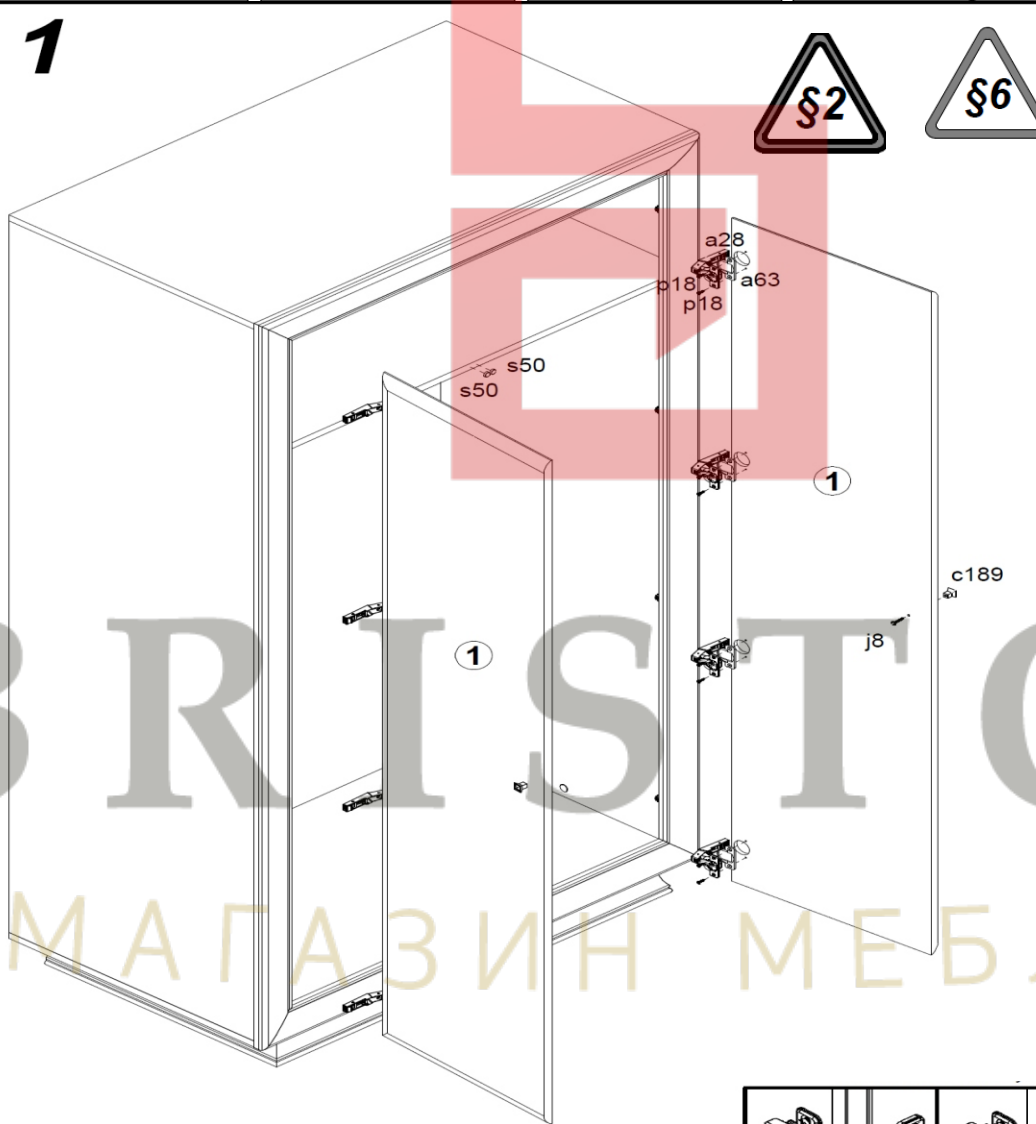

LARGO Classic SZF2D/20/10 - FRN1

A	B	C	D
1	S56-018	1796	446
		5/5	

1

P28-S56-SZF2D_20_10-M_IN12-FRN01