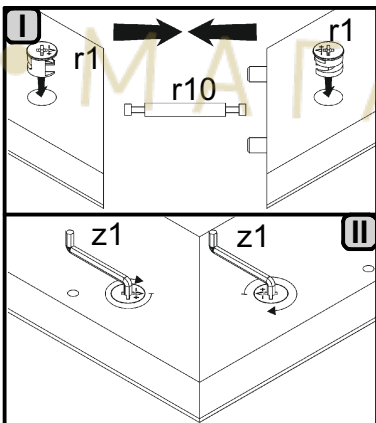

# LARGO Classic

REG/20/6,  
REG1D/20/6

A	B	C	D	
1	S56-1114	1928	351	1/4
2	S56-1115	1928	351	1/4
3	S56-2211	611	351	2/4
4	S56-2212	611	351	2/4
5	S56-306	578	351	2/4
6	S56-307	578	351	2/4
7	S56-402	436	80	2/4
8	S56-451	510	80	4/4
9	S56-452	322	80	4/4
10	S56-453	322	80	4/4
11	S56-571	612	80	3/4
12	S56-576	1962	80	3/4
13	S56-9957	1948	597	1/4

• МАГАЗИН МЕБЛІВ •

1

§6

2

3

4

§8

5