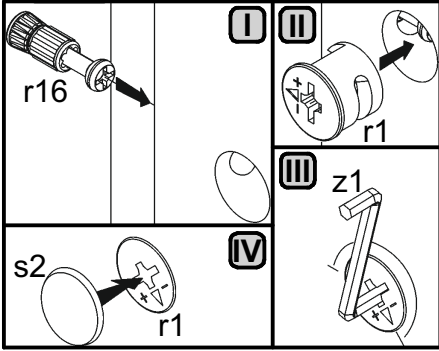

# LARGO Classic

REG/20/6,  
REG1D/20/6

A	B	C	D	
1	S56-1114	1928	351	1/4
2	S56-1115	1928	351	1/4
3	S56-2211	611	351	2/4
4	S56-2212	611	351	2/4
5	S56-306	578	351	2/4
6	S56-307	578	351	2/4
7	S56-402	436	80	2/4
8	S56-451	510	80	4/4
9	S56-452	322	80	4/4
10	S56-453	322	80	4/4
11	S56-571	612	80	3/4
12	S56-576	1962	80	3/4
13	S56-9957	1948	597	1/4

• МАГАЗИН МЕБЛІВ •

1

§6

2

3

4

§8

5