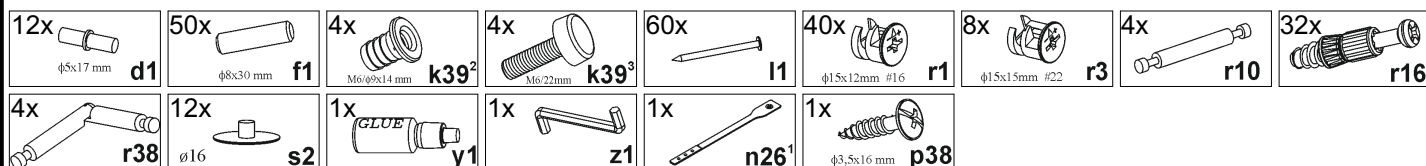

• МАГАЗИН МЕБЛІВ •