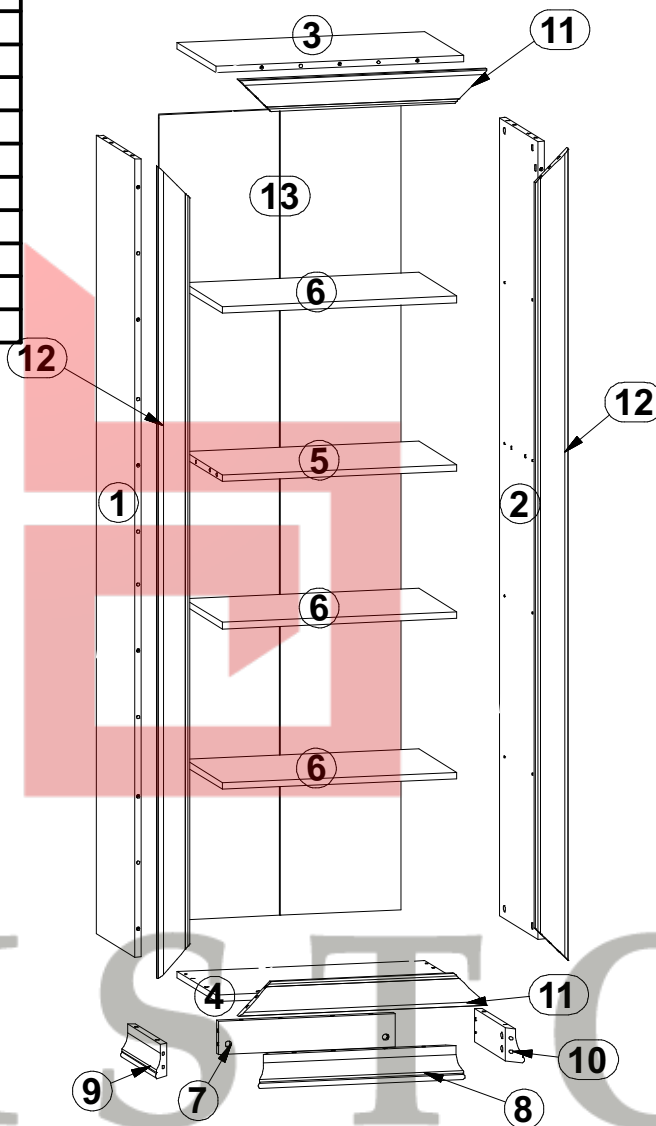

# LARGO Classic

REG/20/6,  
REG1D/20/6

A	B	C	D	
1	S56-1114	1928	351	1/4
2	S56-1115	1928	351	1/4
3	S56-2211	611	351	2/4
4	S56-2212	611	351	2/4
5	S56-306	578	351	2/4
6	S56-307	578	351	2/4
7	S56-402	436	80	2/4
8	S56-451	510	80	4/4
9	S56-452	322	80	4/4
10	S56-453	322	80	4/4
11	S56-571	612	80	3/4
12	S56-576	1962	80	3/4
13	S56-9957	1948	597	1/4

• МАГАЗИН МЕБЛІВ •

1

§6

2

3

4

§8

5