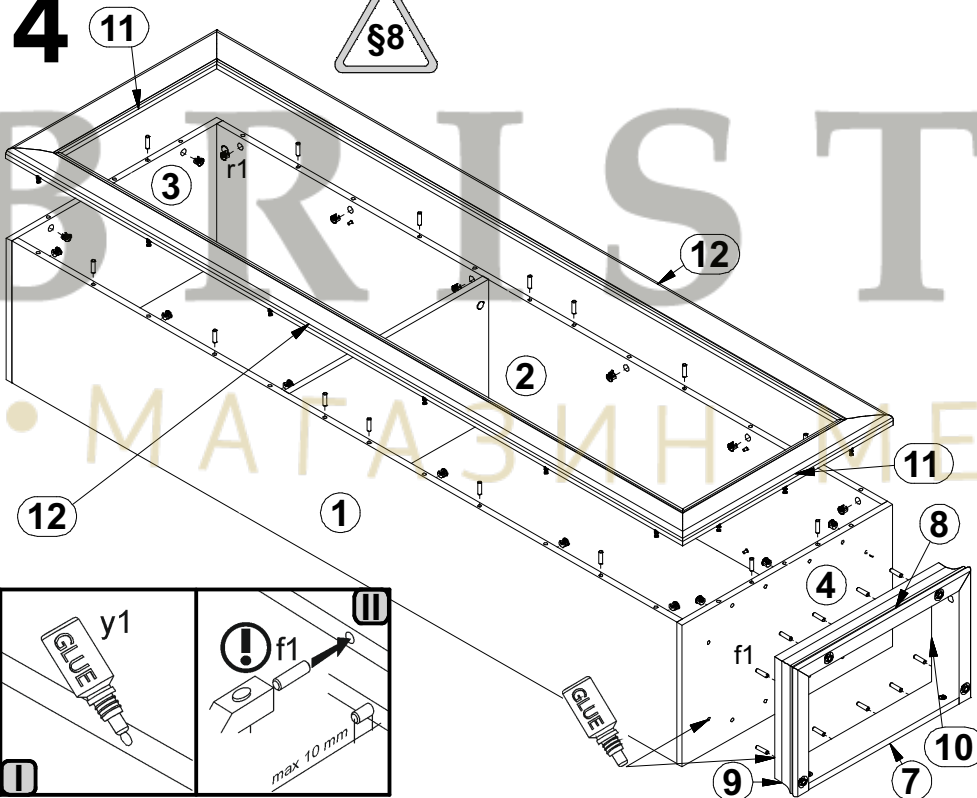

# LARGO Classic

REG/20/6,  
REG1D/20/6

A	B	C	D	
1	S56-1114	1928	351	1/4
2	S56-1115	1928	351	1/4
3	S56-2211	611	351	2/4
4	S56-2212	611	351	2/4
5	S56-306	578	351	2/4
6	S56-307	578	351	2/4
7	S56-402	436	80	2/4
8	S56-451	510	80	4/4
9	S56-452	322	80	4/4
10	S56-453	322	80	4/4
11	S56-571	612	80	3/4
12	S56-576	1962	80	3/4
13	S56-9957	1948	597	1/4

• МАГАЗИН МЕБЛІВ •

1

§6

2

3

4

§8

5