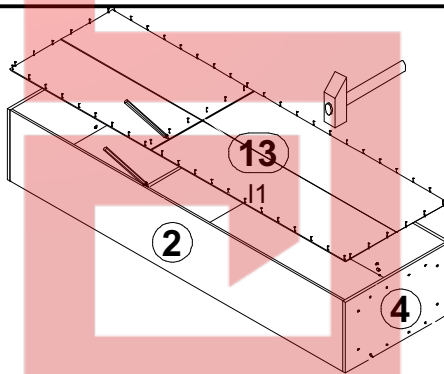

# LARGO Classic

REG/20/6,  
REG1D/20/6

A	B	C	D	
1	S56-1114	1928	351	1/4
2	S56-1115	1928	351	1/4
3	S56-2211	611	351	2/4
4	S56-2212	611	351	2/4
5	S56-306	578	351	2/4
6	S56-307	578	351	2/4
7	S56-402	436	80	2/4
8	S56-451	510	80	4/4
9	S56-452	322	80	4/4
10	S56-453	322	80	4/4
11	S56-571	612	80	3/4
12	S56-576	1962	80	3/4
13	S56-9957	1948	597	1/4

• МАГАЗИН МЕБЛІВ •

1

§6

2

3

4

§8

5